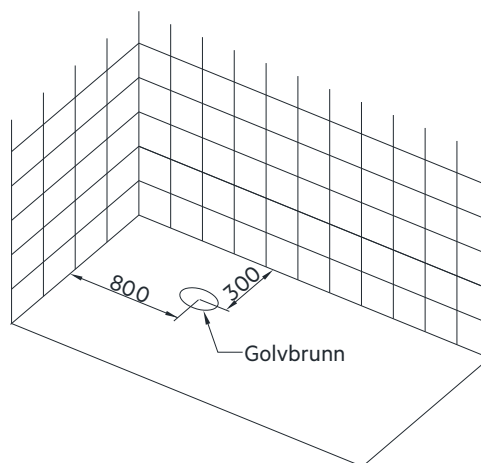

1. Placera badkaret där det ska stå, justera sedan benen så att badkaret hamnar i vågrätt position
2. Anslut utloppsröret från badkaret till golvbrunnen

Måttangivelser badkar

Måttangivelser golv

**Storlek: 1 650 x 720 x 580 mm**