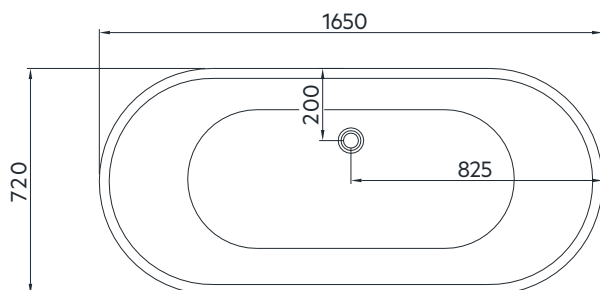

1. Placera badkaret där det ska stå, justera sedan benen så att badkaret hamnar i vågrätt position
2. Anslut utloppsröret från badkaret till golvbrunnen

Måttangivelser badkar

Måttangivelser golv

**Storlek: 1 650 x 720 x 580 mm**