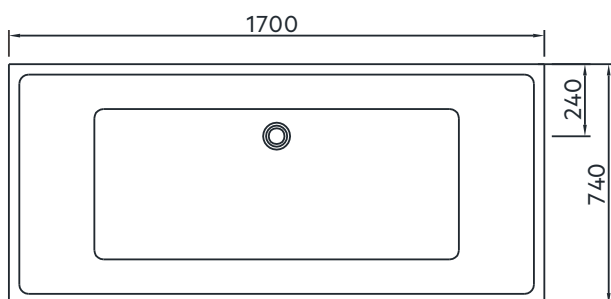

1. Placera badkaret där det ska stå, justera sedan benen så att badkaret hamnar i vågrätt position
2. Anslut utloppsröret från badkaret till golvbrunnen

Måttangivelser badkar

Måttangivelser golv

**Storlek: 1700 x 740 x 590 mm**