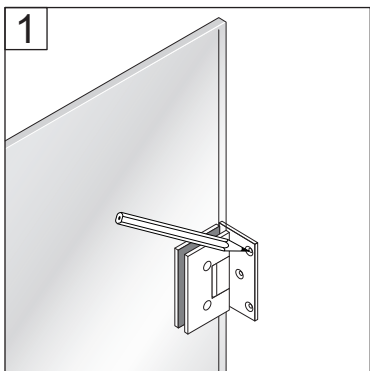

Alterna

Luxor

DUSCHVÄGG

Monteringsanvisning

DUSCHVÄGG

1h

Timeless på insidan

Byggmått:
780 x 780 mm
780 x 880 mm
880 x 880 mm

Timeless på insidan

Byggmått:
780 x 780 mm
780 x 880 mm
880 x 880 mm

DUSCHVÄGG

Alterna Badrum distribueras av Dahl Sverige AB och Optimera Svenska AB
 För teknisk support, kontakta oss på 020-58 30 00 eller tks@dahl.se