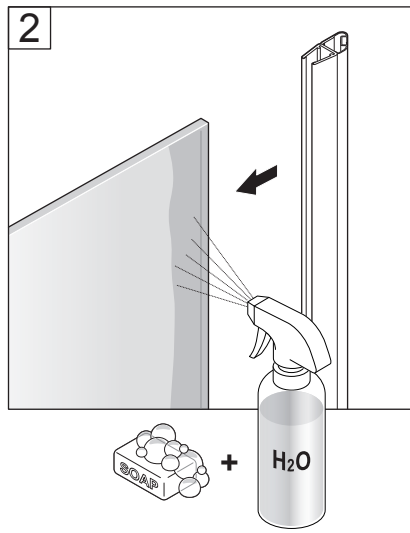

Alterna

Luxor

DUSCHVÄGG

Monteringsanvisning

DUSCHVÄGG

1h

Timeless på insidan

Byggmått:
780 x 780 mm
780 x 880 mm
880 x 880 mm

Timeless på insidan

Byggmått:
780 x 780 mm
780 x 880 mm
880 x 880 mm

DUSCHVÄGG

Alterna Badrum distribueras av Dahl Sverige AB och Optimera Svenska AB
 För teknisk support, kontakta oss på 020-58 30 00 eller tks@dahl.se