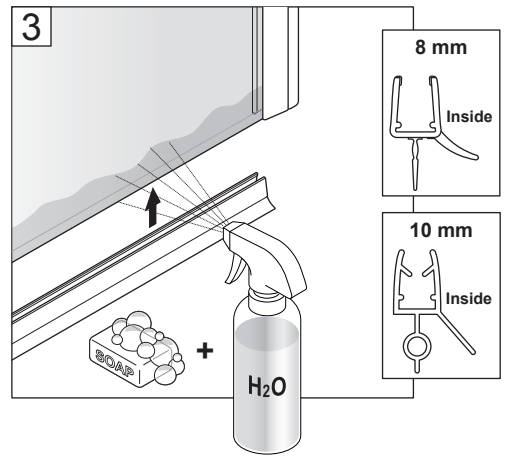

Alterna

Luxor

DUSCHVÄGG

Monteringsanvisning

DUSCHVÄGG

1h

Timeless på insidan

Byggmått:
780 x 780 mm
780 x 880 mm
880 x 880 mm

Timeless på insidan

Byggmått:
780 x 780 mm
780 x 880 mm
880 x 880 mm

DUSCHVÄGG

Alterna Badrum distribueras av Dahl Sverige AB och Optimera Svenska AB
 För teknisk support, kontakta oss på 020-58 30 00 eller tks@dahl.se