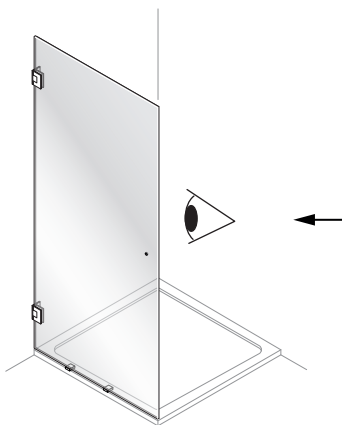

Alterna

Luxor

DUSCHVÄGG

Monteringsanvisning

DUSCHVÄGG

1h

Timeless på insidan

Byggmått:
780 x 780 mm
780 x 880 mm
880 x 880 mm

Timeless på insidan

Byggmått:
780 x 780 mm
780 x 880 mm
880 x 880 mm

DUSCHVÄGG

Alterna Badrum distribueras av Dahl Sverige AB och Optimera Svenska AB
 För teknisk support, kontakta oss på 020-58 30 00 eller tks@dahl.se