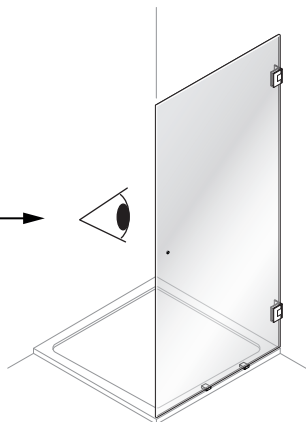

Alterna

Luxor

DUSCHVÄGG

Monteringsanvisning

DUSCHVÄGG

1h

Timeless på insidan

Byggmått:
780 x 780 mm
780 x 880 mm
880 x 880 mm

Timeless på insidan

Byggmått:
780 x 780 mm
780 x 880 mm
880 x 880 mm

DUSCHVÄGG

Alterna Badrum distribueras av Dahl Sverige AB och Optimera Svenska AB
 För teknisk support, kontakta oss på 020-58 30 00 eller tks@dahl.se