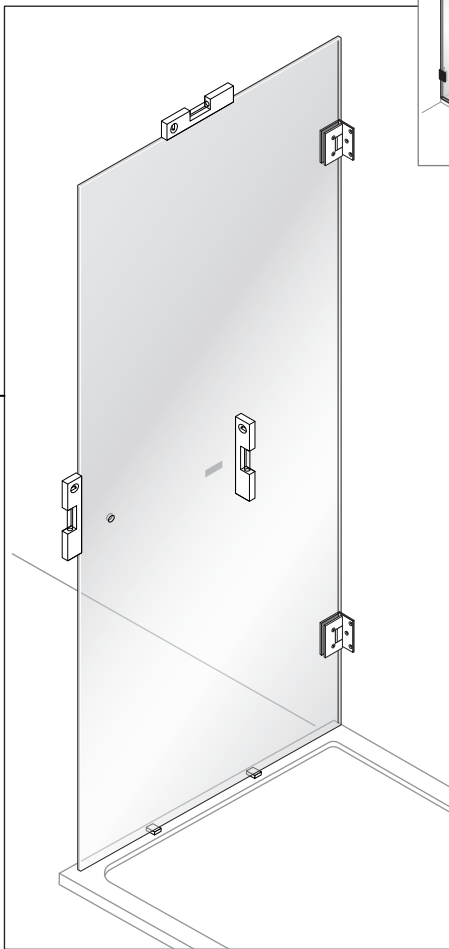

Alterna

Luxor

DUSCHVÄGG

Monteringsanvisning

DUSCHVÄGG

1h

Timeless på insidan

Byggmått:
780 x 780 mm
780 x 880 mm
880 x 880 mm

Timeless på insidan

Byggmått:
780 x 780 mm
780 x 880 mm
880 x 880 mm

DUSCHVÄGG

Alterna Badrum distribueras av Dahl Sverige AB och Optimera Svenska AB
 För teknisk support, kontakta oss på 020-58 30 00 eller tks@dahl.se