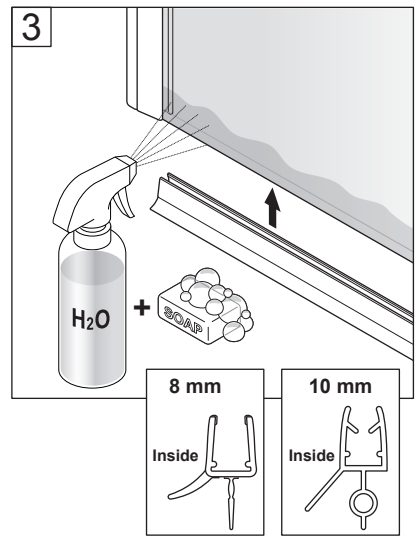

Alterna

Luxor

DUSCHVÄGG

Monteringsanvisning

DUSCHVÄGG

1h

Timeless på insidan

Byggmått:
780 x 780 mm
780 x 880 mm
880 x 880 mm

Timeless på insidan

Byggmått:
780 x 780 mm
780 x 880 mm
880 x 880 mm

DUSCHVÄGG

Alterna Badrum distribueras av Dahl Sverige AB och Optimera Svenska AB
 För teknisk support, kontakta oss på 020-58 30 00 eller tks@dahl.se