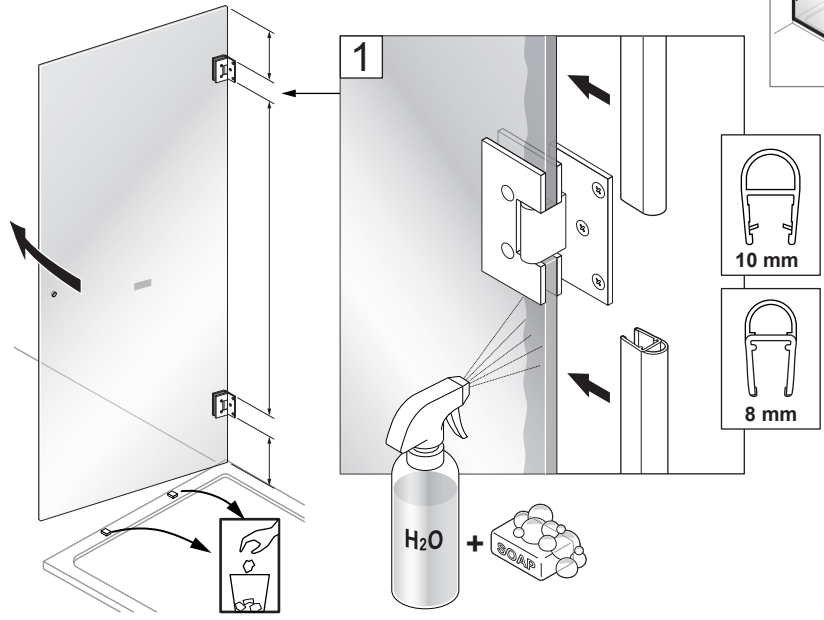

Alterna

Luxor

DUSCHVÄGG

Monteringsanvisning

DUSCHVÄGG

1h

Timeless på insidan

Byggmått:
780 x 780 mm
780 x 880 mm
880 x 880 mm

Timeless på insidan

Byggmått:
780 x 780 mm
780 x 880 mm
880 x 880 mm

DUSCHVÄGG

Alterna Badrum distribueras av Dahl Sverige AB och Optimera Svenska AB
 För teknisk support, kontakta oss på 020-58 30 00 eller tks@dahl.se