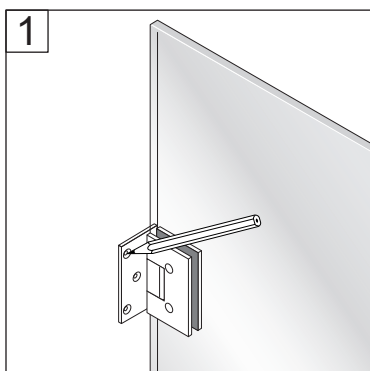

Alterna

Luxor

DUSCHVÄGG

Monteringsanvisning

DUSCHVÄGG

1h

Timeless på insidan

Byggmått:
780 x 780 mm
780 x 880 mm
880 x 880 mm

Timeless på insidan

Byggmått:
780 x 780 mm
780 x 880 mm
880 x 880 mm

DUSCHVÄGG

Alterna Badrum distribueras av Dahl Sverige AB och Optimera Svenska AB
 För teknisk support, kontakta oss på 020-58 30 00 eller tks@dahl.se