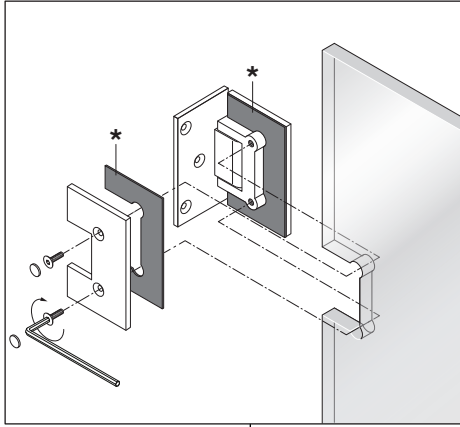

Alterna

Luxor

DUSCHVÄGG

Monteringsanvisning

DUSCHVÄGG

1h

Timeless på insidan

Byggmått:
780 x 780 mm
780 x 880 mm
880 x 880 mm

Timeless på insidan

Byggmått:
780 x 780 mm
780 x 880 mm
880 x 880 mm

DUSCHVÄGG

Alterna Badrum distribueras av Dahl Sverige AB och Optimera Svenska AB
 För teknisk support, kontakta oss på 020-58 30 00 eller tks@dahl.se