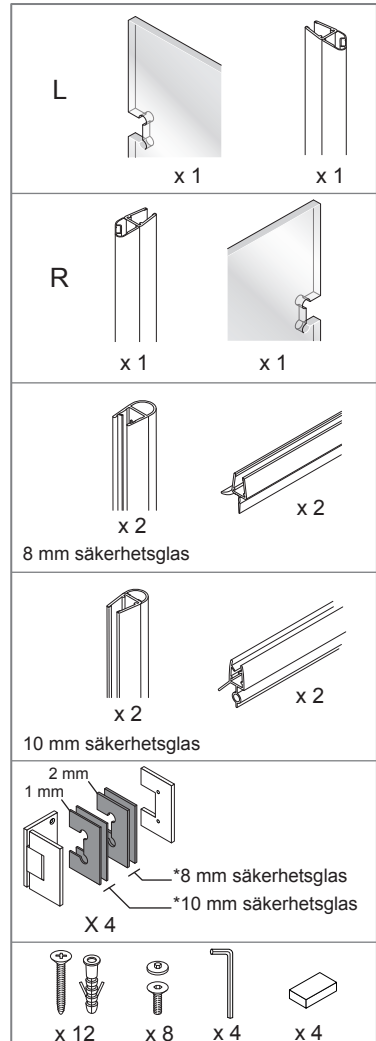

Alterna

Luxor

DUSCHVÄGG

Monteringsanvisning

DUSCHVÄGG

1h

Timeless på insidan

Byggmått:
780 x 780 mm
780 x 880 mm
880 x 880 mm

Timeless på insidan

Byggmått:
780 x 780 mm
780 x 880 mm
880 x 880 mm

DUSCHVÄGG

Alterna Badrum distribueras av Dahl Sverige AB och Optimera Svenska AB
 För teknisk support, kontakta oss på 020-58 30 00 eller tks@dahl.se