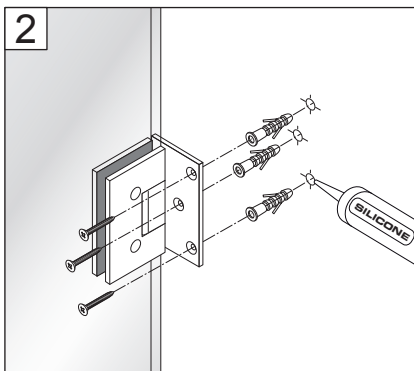

Alterna

Luxor

DUSCHVÄGG

Monteringsanvisning

DUSCHVÄGG

1h

Timeless på insidan

Byggmått:
780 x 780 mm
780 x 880 mm
880 x 880 mm

Timeless på insidan

Byggmått:
780 x 780 mm
780 x 880 mm
880 x 880 mm

DUSCHVÄGG

Alterna Badrum distribueras av Dahl Sverige AB och Optimera Svenska AB
 För teknisk support, kontakta oss på 020-58 30 00 eller tks@dahl.se