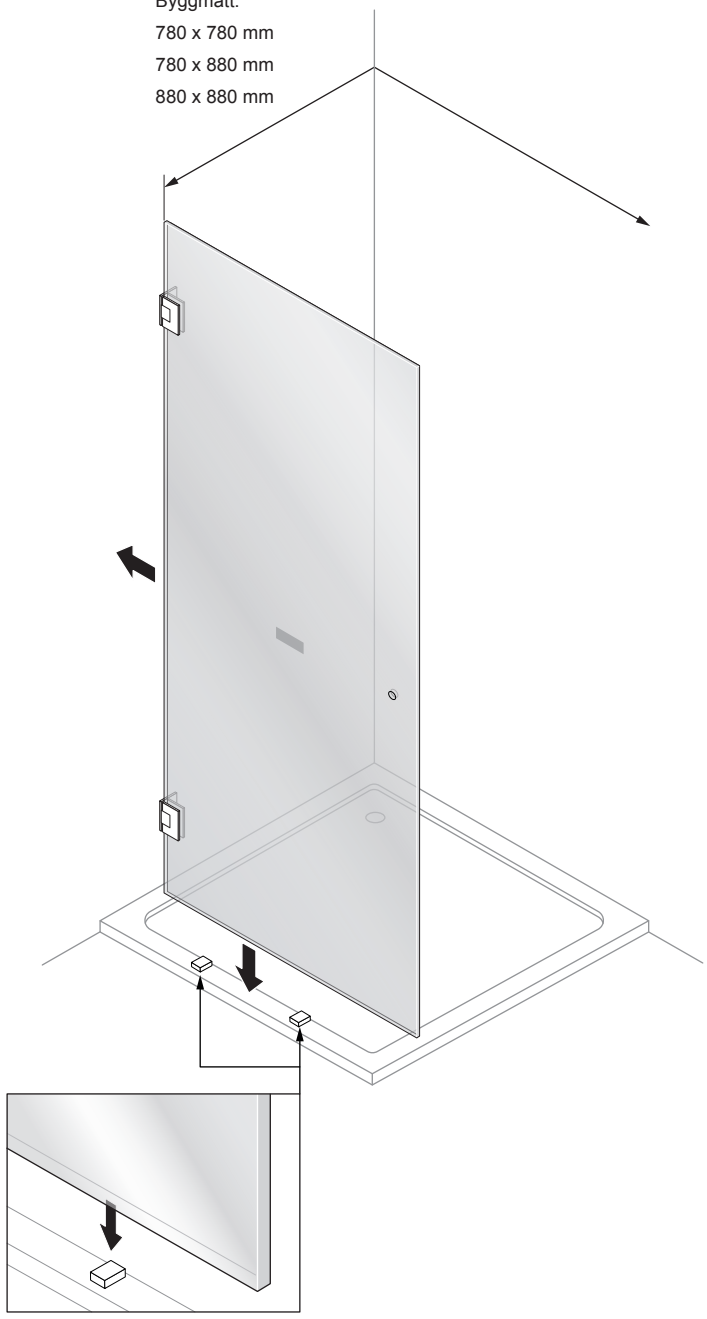

Alterna

Luxor

DUSCHVÄGG

Monteringsanvisning

DUSCHVÄGG

1h

Timeless på insidan

Byggmått:
780 x 780 mm
780 x 880 mm
880 x 880 mm

Timeless på insidan

Byggmått:
780 x 780 mm
780 x 880 mm
880 x 880 mm

DUSCHVÄGG

Alterna Badrum distribueras av Dahl Sverige AB och Optimera Svenska AB
 För teknisk support, kontakta oss på 020-58 30 00 eller tks@dahl.se