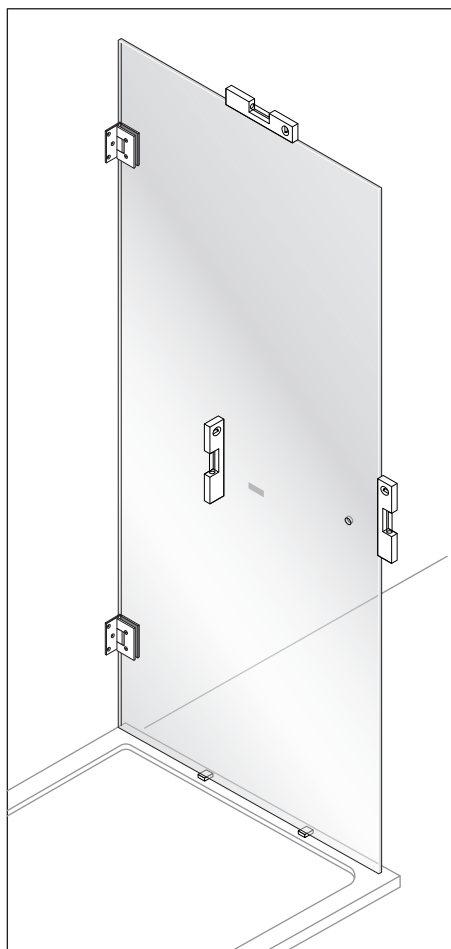

Alterna

Luxor

DUSCHVÄGG

Monteringsanvisning

DUSCHVÄGG

1h

Timeless på insidan

Byggmått:
780 x 780 mm
780 x 880 mm
880 x 880 mm

Timeless på insidan

Byggmått:
780 x 780 mm
780 x 880 mm
880 x 880 mm

DUSCHVÄGG

Alterna Badrum distribueras av Dahl Sverige AB och Optimera Svenska AB
 För teknisk support, kontakta oss på 020-58 30 00 eller tks@dahl.se