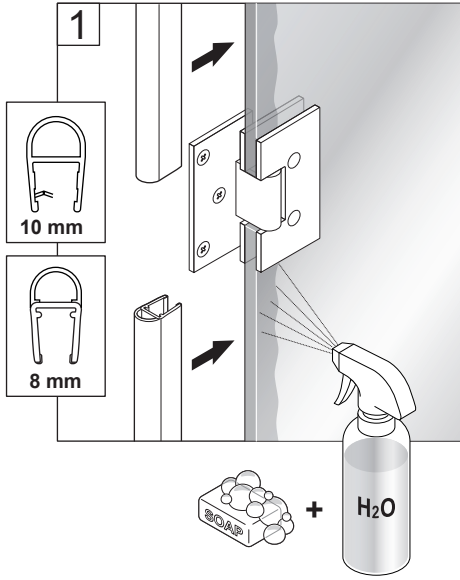

Alterna

Luxor

DUSCHVÄGG

Monteringsanvisning

DUSCHVÄGG

1h

Timeless på insidan

Byggmått:
780 x 780 mm
780 x 880 mm
880 x 880 mm

Timeless på insidan

Byggmått:
780 x 780 mm
780 x 880 mm
880 x 880 mm

DUSCHVÄGG

Alterna Badrum distribueras av Dahl Sverige AB och Optimera Svenska AB
 För teknisk support, kontakta oss på 020-58 30 00 eller tks@dahl.se