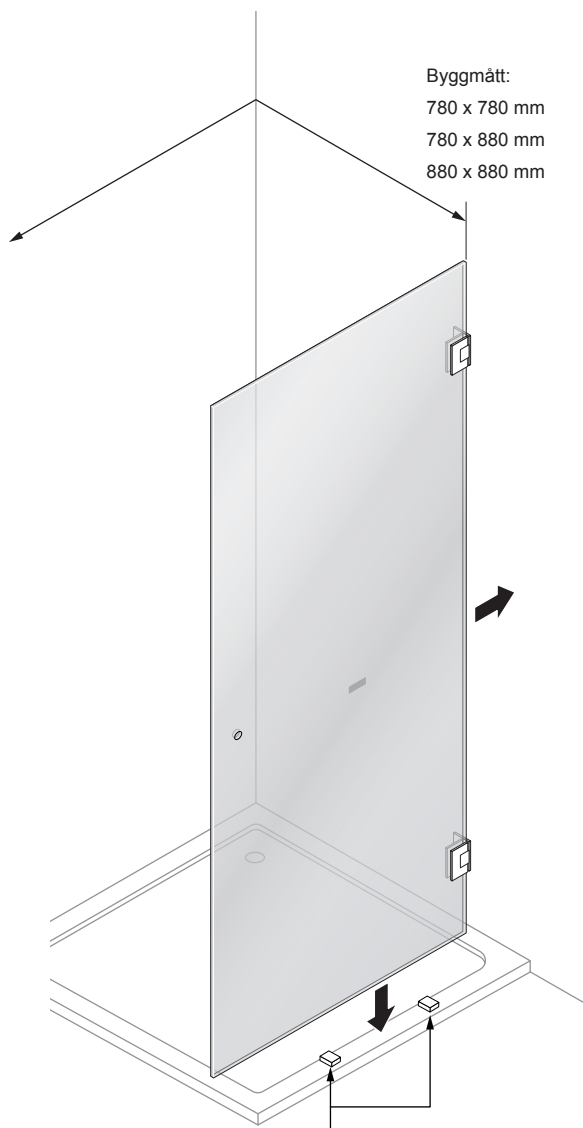

Alterna

Luxor

DUSCHVÄGG

Monteringsanvisning

DUSCHVÄGG

1h

Timeless på insidan

Byggmått:
780 x 780 mm
780 x 880 mm
880 x 880 mm

Timeless på insidan

Byggmått:
780 x 780 mm
780 x 880 mm
880 x 880 mm

DUSCHVÄGG

Alterna Badrum distribueras av Dahl Sverige AB och Optimera Svenska AB
 För teknisk support, kontakta oss på 020-58 30 00 eller tks@dahl.se