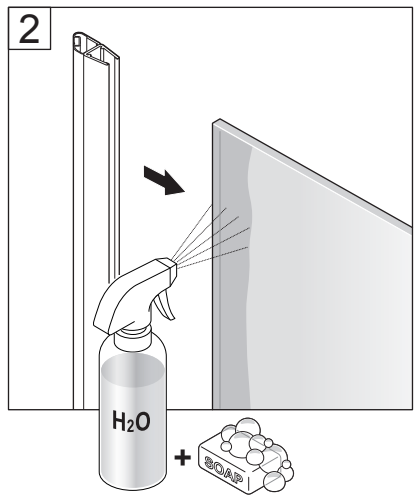

Alterna

Luxor

DUSCHVÄGG

Monteringsanvisning

DUSCHVÄGG

1h

Timeless på insidan

Byggmått:
780 x 780 mm
780 x 880 mm
880 x 880 mm

Timeless på insidan

Byggmått:
780 x 780 mm
780 x 880 mm
880 x 880 mm

DUSCHVÄGG

Alterna Badrum distribueras av Dahl Sverige AB och Optimera Svenska AB
 För teknisk support, kontakta oss på 020-58 30 00 eller tks@dahl.se