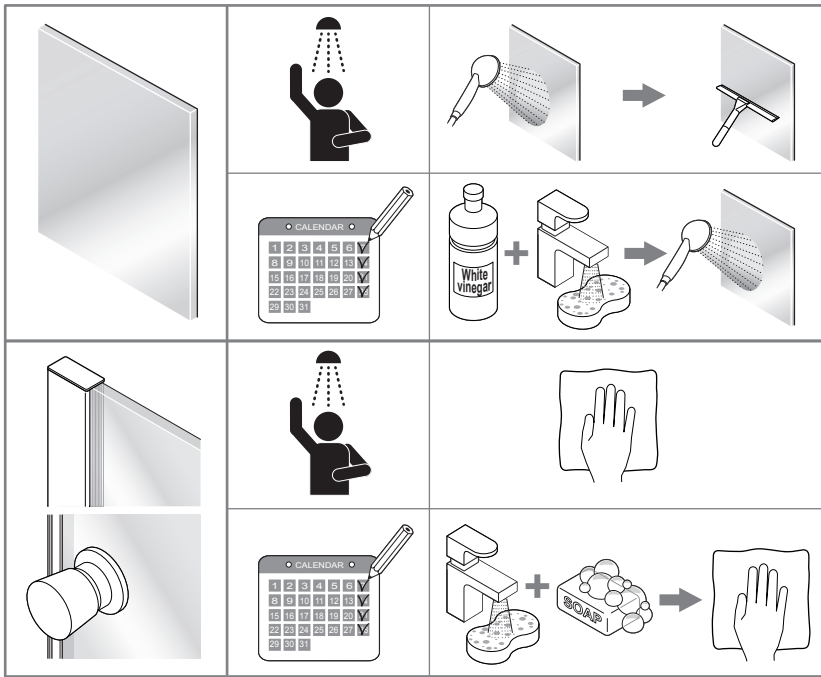

Alterna

Luxor

DUSCHVÄGG

Monteringsanvisning

DUSCHVÄGG

1h

Timeless på insidan

Byggmått:
780 x 780 mm
780 x 880 mm
880 x 880 mm

Timeless på insidan

Byggmått:
780 x 780 mm
780 x 880 mm
880 x 880 mm

DUSCHVÄGG

Alterna Badrum distribueras av Dahl Sverige AB och Optimera Svenska AB
 För teknisk support, kontakta oss på 020-58 30 00 eller tks@dahl.se