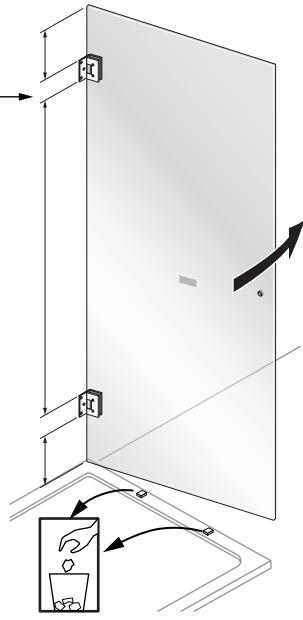

Alterna

Luxor

DUSCHVÄGG

Monteringsanvisning

DUSCHVÄGG

1h

Timeless på insidan

Byggmått:
780 x 780 mm
780 x 880 mm
880 x 880 mm

Timeless på insidan

Byggmått:
780 x 780 mm
780 x 880 mm
880 x 880 mm

DUSCHVÄGG

Alterna Badrum distribueras av Dahl Sverige AB och Optimera Svenska AB
 För teknisk support, kontakta oss på 020-58 30 00 eller tks@dahl.se