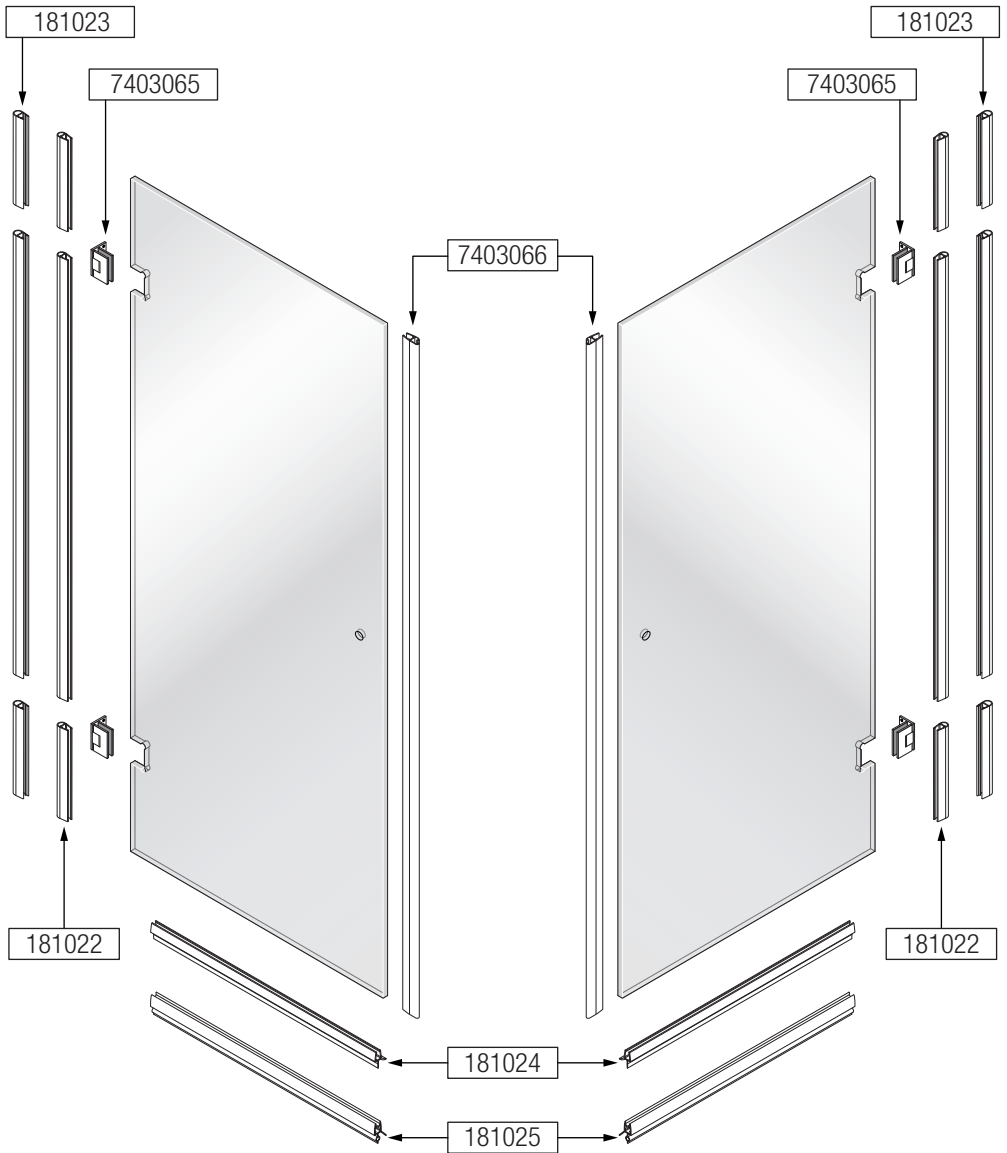

Alterna

Luxor

DUSCHVÄGG

Monteringsanvisning

DUSCHVÄGG

1h

Timeless på insidan

Byggmått:
780 x 780 mm
780 x 880 mm
880 x 880 mm

Timeless på insidan

Byggmått:
780 x 780 mm
780 x 880 mm
880 x 880 mm

DUSCHVÄGG

Alterna Badrum distribueras av Dahl Sverige AB och Optimera Svenska AB
 För teknisk support, kontakta oss på 020-58 30 00 eller tks@dahl.se