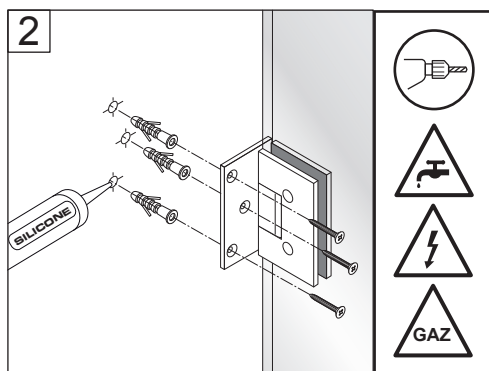

Alterna

Luxor

DUSCHVÄGG

Monteringsanvisning

DUSCHVÄGG

1h

Timeless på insidan

Byggmått:
780 x 780 mm
780 x 880 mm
880 x 880 mm

Timeless på insidan

Byggmått:
780 x 780 mm
780 x 880 mm
880 x 880 mm

DUSCHVÄGG

Alterna Badrum distribueras av Dahl Sverige AB och Optimera Svenska AB
 För teknisk support, kontakta oss på 020-58 30 00 eller tks@dahl.se