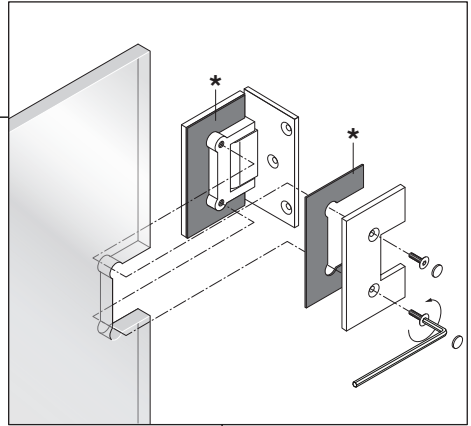

Alterna

Luxor

DUSCHVÄGG

Monteringsanvisning

DUSCHVÄGG

1h

Timeless på insidan

Byggmått:
780 x 780 mm
780 x 880 mm
880 x 880 mm

Timeless på insidan

Byggmått:
780 x 780 mm
780 x 880 mm
880 x 880 mm

DUSCHVÄGG

Alterna Badrum distribueras av Dahl Sverige AB och Optimera Svenska AB
 För teknisk support, kontakta oss på 020-58 30 00 eller tks@dahl.se