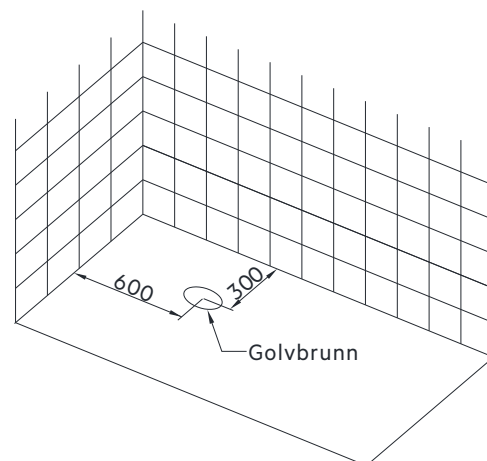

1. Placera badkaret där det ska stå, justera sedan benen så att badkaret hamnar i vågrätt position
2. Anslut utloppsroret från badkaret till golvbrunnen

Måttangivelser badkar

Måttangivelser golv

**Storlek: 1 420 x 700 x 560 mm**

Art nr 7335251