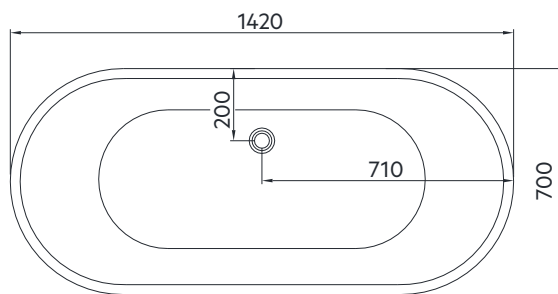

1. Placera badkaret där det ska stå, justera sedan benen så att badkaret hamnar i vågrätt position
2. Anslut utloppsroret från badkaret till golvbrunnen

Måttangivelser badkar

Måttangivelser golv

**Storlek: 1 420 x 700 x 560 mm**