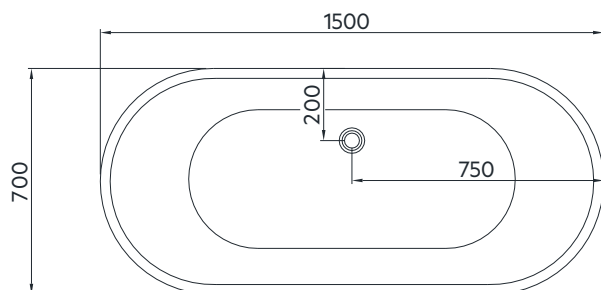

1. Placera badkaret där det ska stå, justera sedan benen så att badkaret hamnar i vågrätt position
2. Anslut utloppsröret från badkaret till golvbrunnen

Måttangivelser badkar

Måttangivelser golv

Storlek: 1 500 x 700 x 570 mm