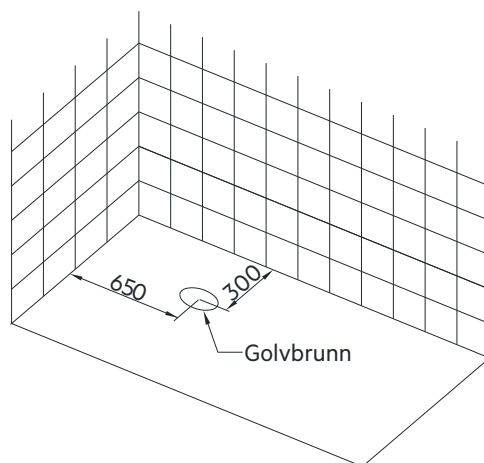

1. Placera badkaret där det ska stå, justera sedan benen så att badkaret hamnar i vågrätt position
2. Anslut utloppsroret från badkaret till golvbrunnen

Måttangivelser badkar

Måttangivelser golv

Storlek: 1 500 x 720 x 560 mm