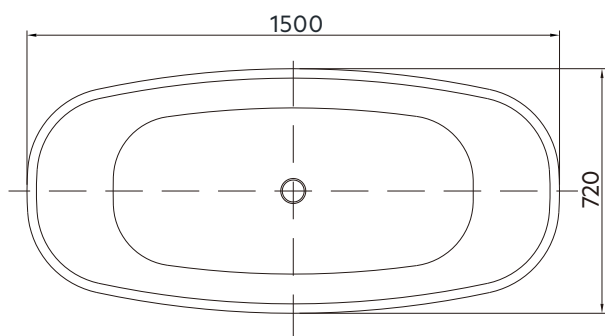

1. Placera badkaret där det ska stå, justera sedan benen så att badkaret hamnar i vågrätt position
2. Anslut utloppsroret från badkaret till golvbrunnen

Måttangivelser badkar

Måttangivelser golv

Storlek: 1 500 x 720 x 560 mm