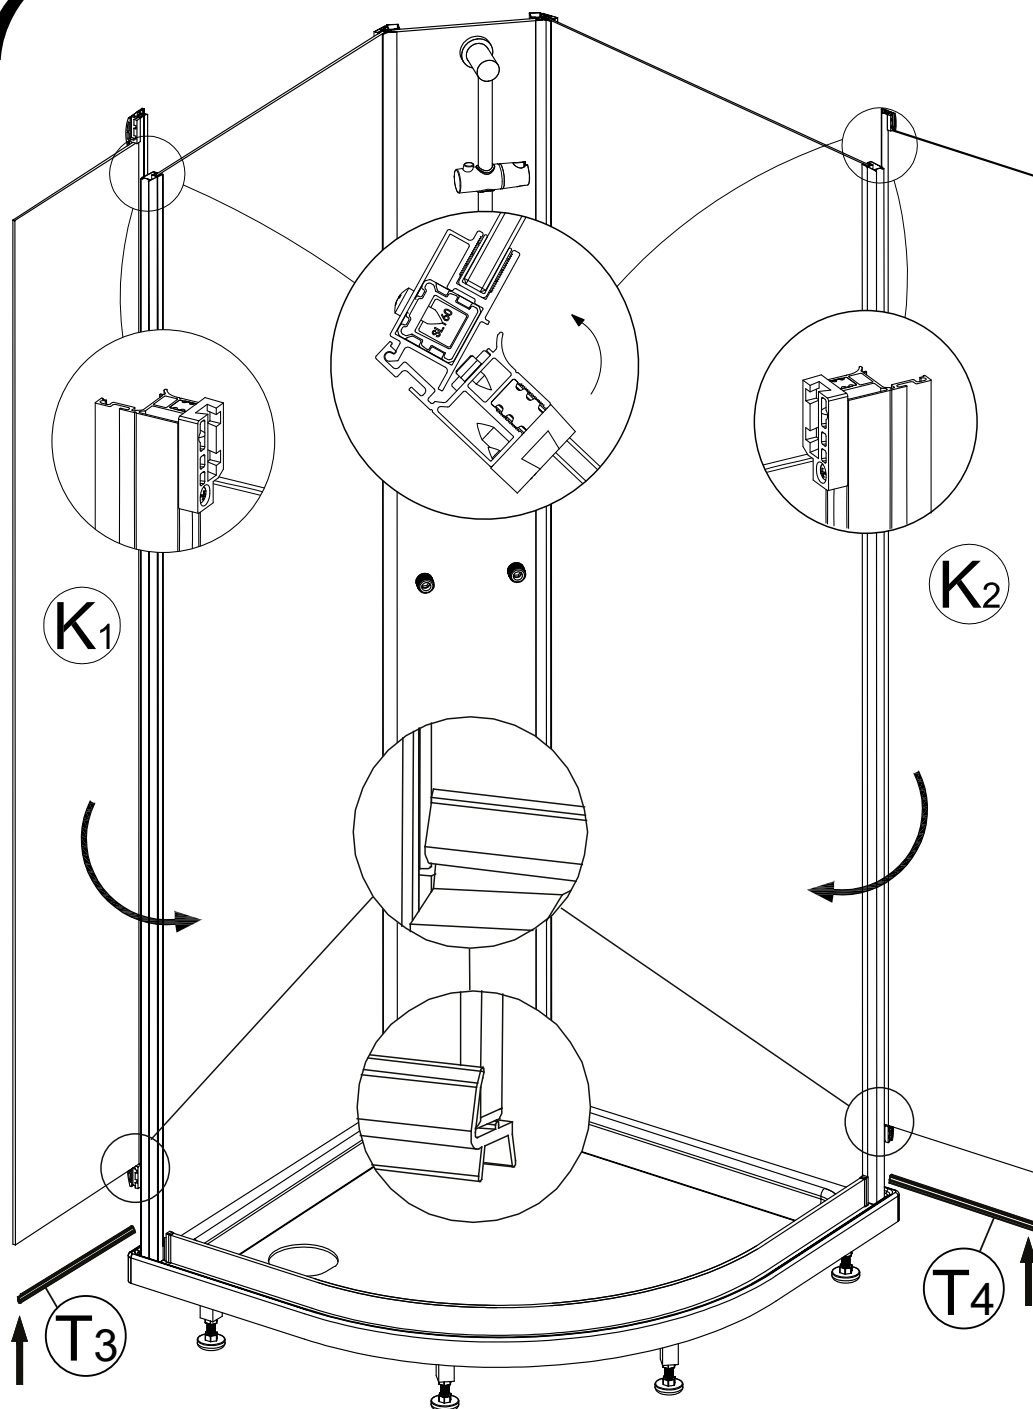

7

1 x K_1

1 x K_2

1 x T_3

1 x T_4