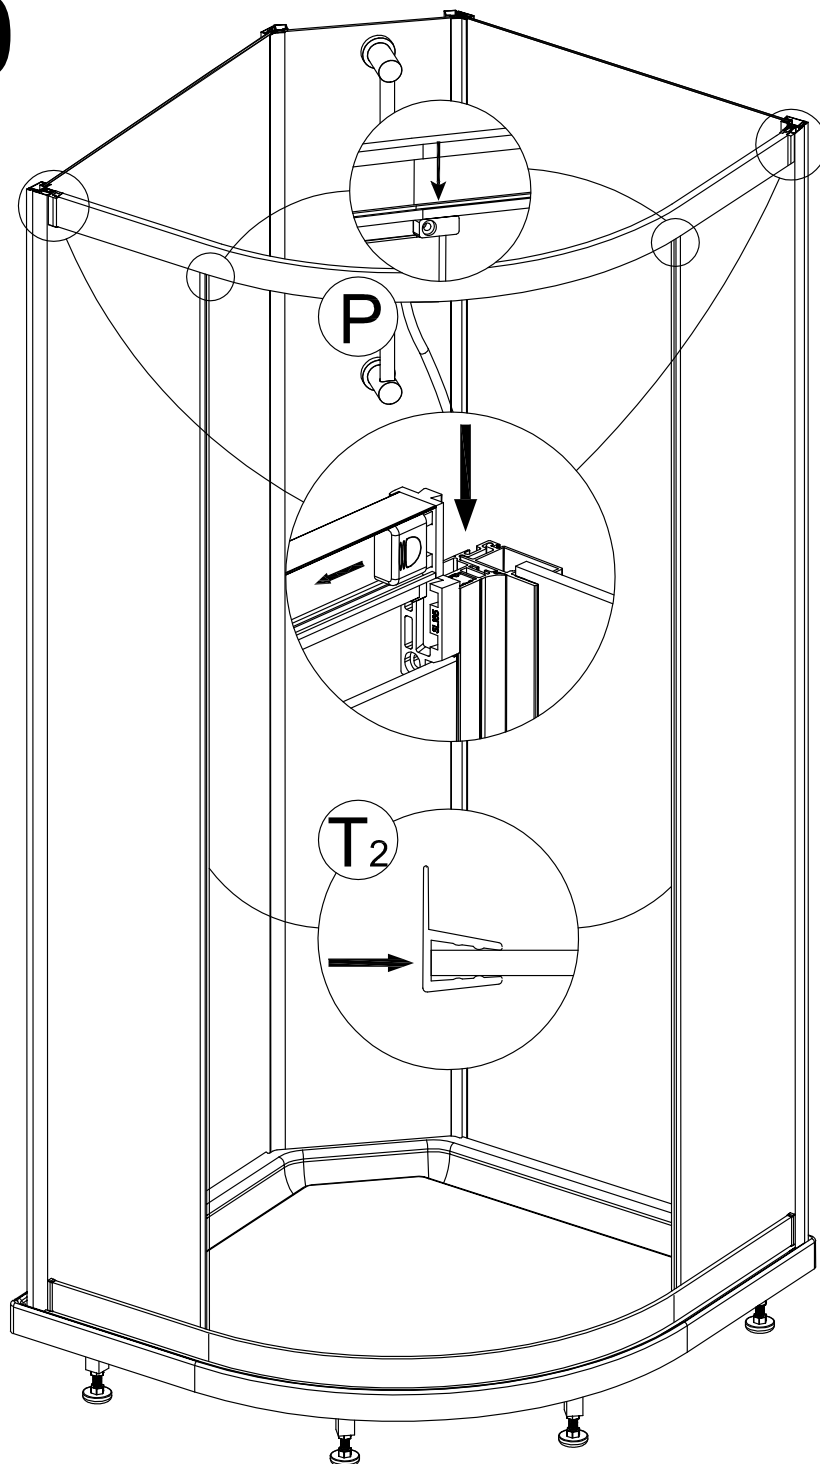

Alterna

Lusso Express Duschkabin

Anvisning för montering och skötsel

Alterna

Innehåll i förpackningarna

Verktyg för montage

Bokstav (sprängskiss)	Beskrivning
A	Duschkar
A1	Front till duschkar
B	Panel för montering av termostatblandare
C	Pinnbult
D	Packning
E	Genomföringskopplingar för blandare (ingår ej)
F	Bakre panel, vänster
G	Bakre panel, höger
H	Packning
I	Svängd bottenprofil
J	Koppling mellan botten- och stående profiler, 4 st
K1	Sidopanel, vänster
K2	Sidopanel, höger
L	Hyllfäste
M	Glashylla
N	Handdusch
O	Duschslang
P	Svängd övre profil
Q	Skjutdörr, vänster
R	Skjutdörr, höger
S	Magnetlist
T1	Tättningslist skjutdörrar, 2 st
T2	Tättningslist sidopaneler, 2 st
T3	Tättningslist
T4	Tättningslist
U	Handtag
V	Hjul, övre, 4 st
W	Hjul, nedre, 4 st
X	Täcklock, övre, vänster
Y	Täcklock, övre, höger
Z1	Dekorationsprofil, vänster
Z2	Dekorationsprofil, höger

1 x T_3

1 x T_4

8

9

1 x **N** 1 x **O** 1 x **M**

10

1x P  2x T₂

11

-   | 1x Q 1x R 1x S 2x T₁ 2x U

12

1 × Q 1 × R

13

- 1 x **A₁**
- 
- 1 x **Z₁**
- 1 x **Z₂**

14

1 x (X) 1 x (Y)

15