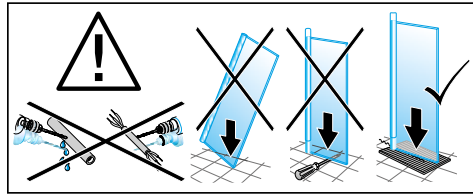

Alterna

Lusso Express Duschkabin

Anvisning för montering och skötsel

Alterna

Innehåll i förpackningarna

Verktyg för montage

Bokstav (sprängskiss)	Beskrivning
A	Duschkar
A1	Front till duschkar
B	Panel för montering av termostatblandare
C	Pinnbult
D	Packning
E	Genomföringskopplingar för blandare (ingår ej)
F	Bakre panel, vänster
G	Bakre panel, höger
H	Packning
I	Svängd bottenprofil
J	Koppling mellan botten- och stående profiler, 4 st
K1	Sidopanel, vänster
K2	Sidopanel, höger
L	Hyllfäste
M	Glashylla
N	Handdusch
O	Duschslang
P	Svängd övre profil
Q	Skjutdörr, vänster
R	Skjutdörr, höger
S	Magnetlist
T1	Tättningslist skjutdörrar, 2 st
T2	Tättningslist sidopaneler, 2 st
T3	Tättningslist
T4	Tättningslist
U	Handtag
V	Hjul, övre, 4 st
W	Hjul, nedre, 4 st
X	Täcklock, övre, vänster
Y	Täcklock, övre, höger
Z1	Dekorationsprofil, vänster
Z2	Dekorationsprofil, höger