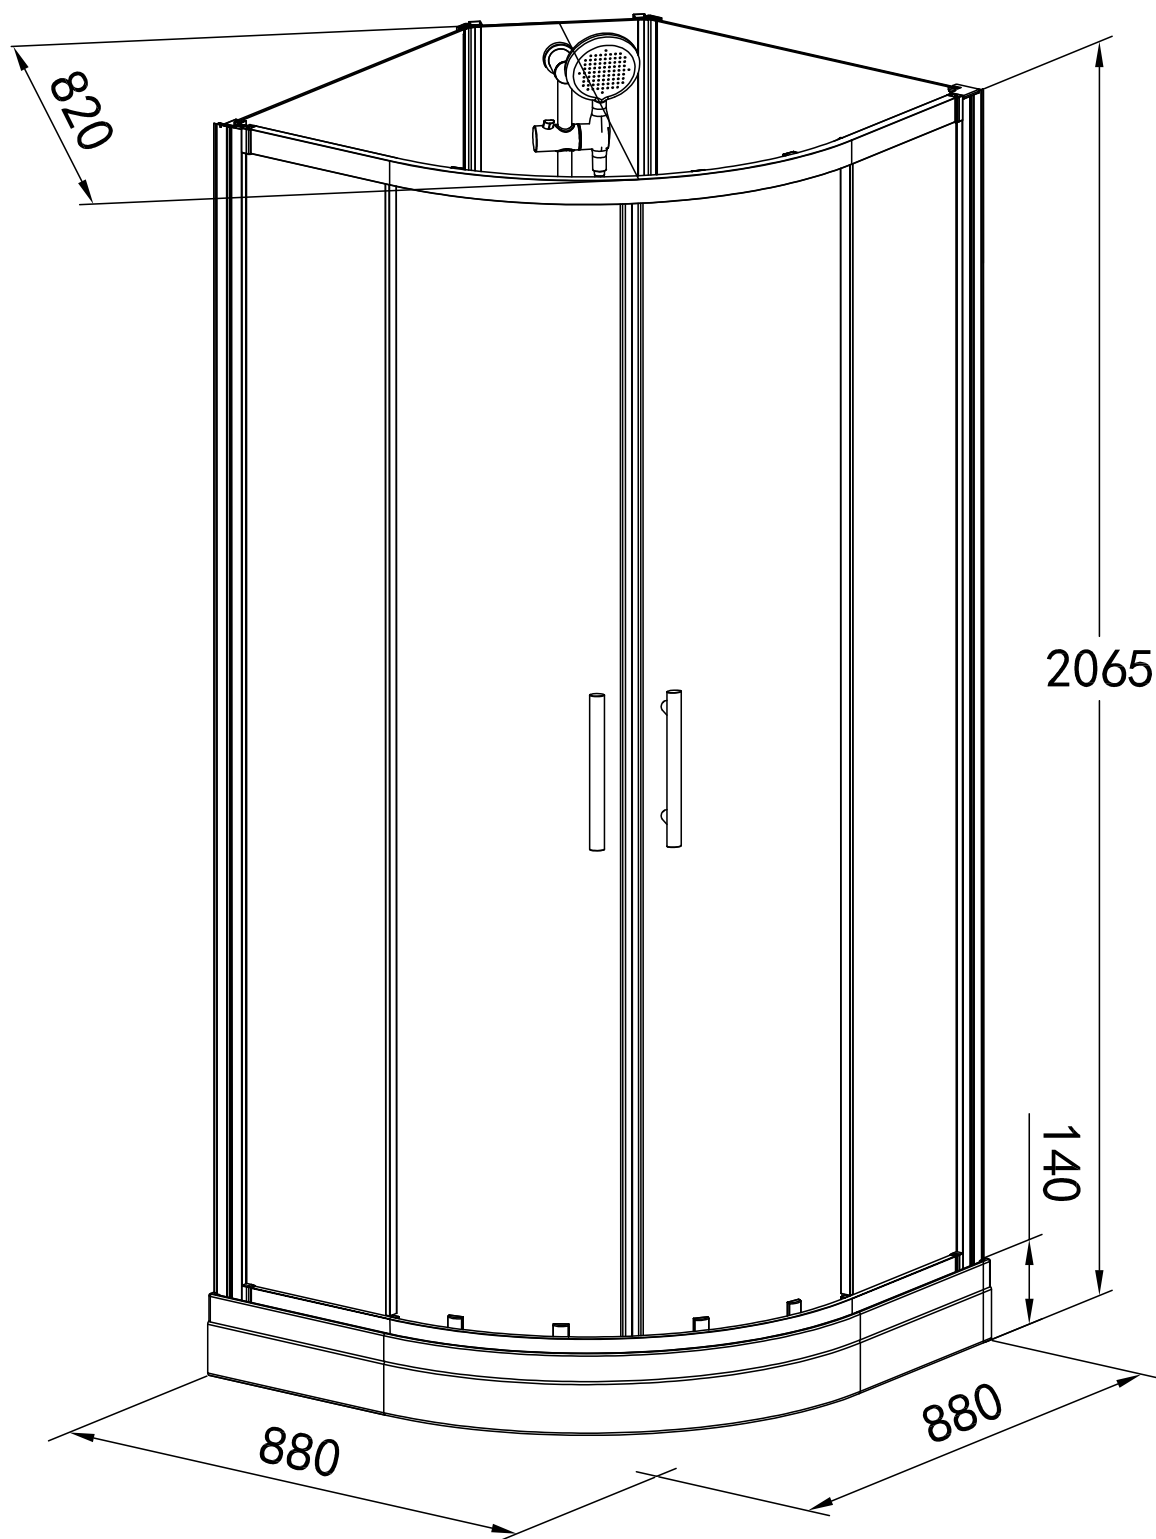

Alterna

Lusso Express Duschkabin

Anvisning för montering och skötsel

Alterna

Innehåll i förpackningarna

Verktyg för montage

Bokstav (sprängskiss)	Beskrivning
A	Duschkar
A1	Front till duschkar
B	Panel för montering av termostatblandare
C	Pinnbult
D	Packning
E	Genomföringskopplingar för blandare (ingår ej)
F	Bakre panel, vänster
G	Bakre panel, höger
H	Packning
I	Svängd bottenprofil
J	Koppling mellan botten- och stående profiler, 4 st
K1	Sidopanel, vänster
K2	Sidopanel, höger
L	Hyllfäste
M	Glashylla
N	Handdusch
O	Duschslang
P	Svängd övre profil
Q	Skjutdörr, vänster
R	Skjutdörr, höger
S	Magnetlist
T1	Tättningslist skjutdörrar, 2 st
T2	Tättningslist sidopaneler, 2 st
T3	Tättningslist
T4	Tättningslist
U	Handtag
V	Hjul, övre, 4 st
W	Hjul, nedre, 4 st
X	Täcklock, övre, vänster
Y	Täcklock, övre, höger
Z1	Dekorationsprofil, vänster
Z2	Dekorationsprofil, höger

Måttangivelser

Monteringsanvisning

1

1 x (A)

2

1 x **B** 2 x **C** 2 x **D** 2 x **E**

3

4