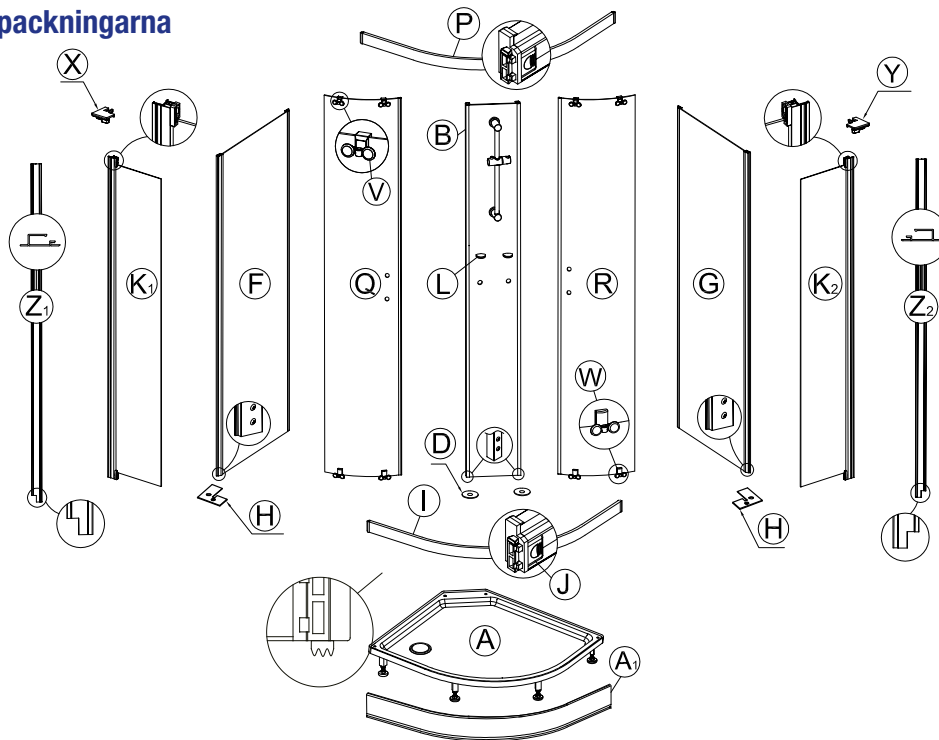

Alterna

Lusso Express Duschkabin

Anvisning för montering och skötsel

Alterna

Innehåll i förpackningarna

Verktyg för montage

Bokstav (sprängskiss)	Beskrivning
A	Duschkar
A1	Front till duschkar
B	Panel för montering av termostatblandare
C	Pinnbult
D	Packning
E	Genomföringskopplingar för blandare (ingår ej)
F	Bakre panel, vänster
G	Bakre panel, höger
H	Packning
I	Svängd bottenprofil
J	Koppling mellan botten- och stående profiler, 4 st
K1	Sidopanel, vänster
K2	Sidopanel, höger
L	Hyllfäste
M	Glashylla
N	Handdusch
O	Duschslang
P	Svängd övre profil
Q	Skjutdörr, vänster
R	Skjutdörr, höger
S	Magnetlist
T1	Tättningslist skjutdörrar, 2 st
T2	Tättningslist sidopaneler, 2 st
T3	Tättningslist
T4	Tättningslist
U	Handtag
V	Hjul, övre, 4 st
W	Hjul, nedre, 4 st
X	Täcklock, övre, vänster
Y	Täcklock, övre, höger
Z1	Dekorationsprofil, vänster
Z2	Dekorationsprofil, höger

Måttangivelser

Monteringsanvisning

1

1 x (A)

2

1 x **B** 2 x **C** 2 x **D** 2 x **E**

3

4