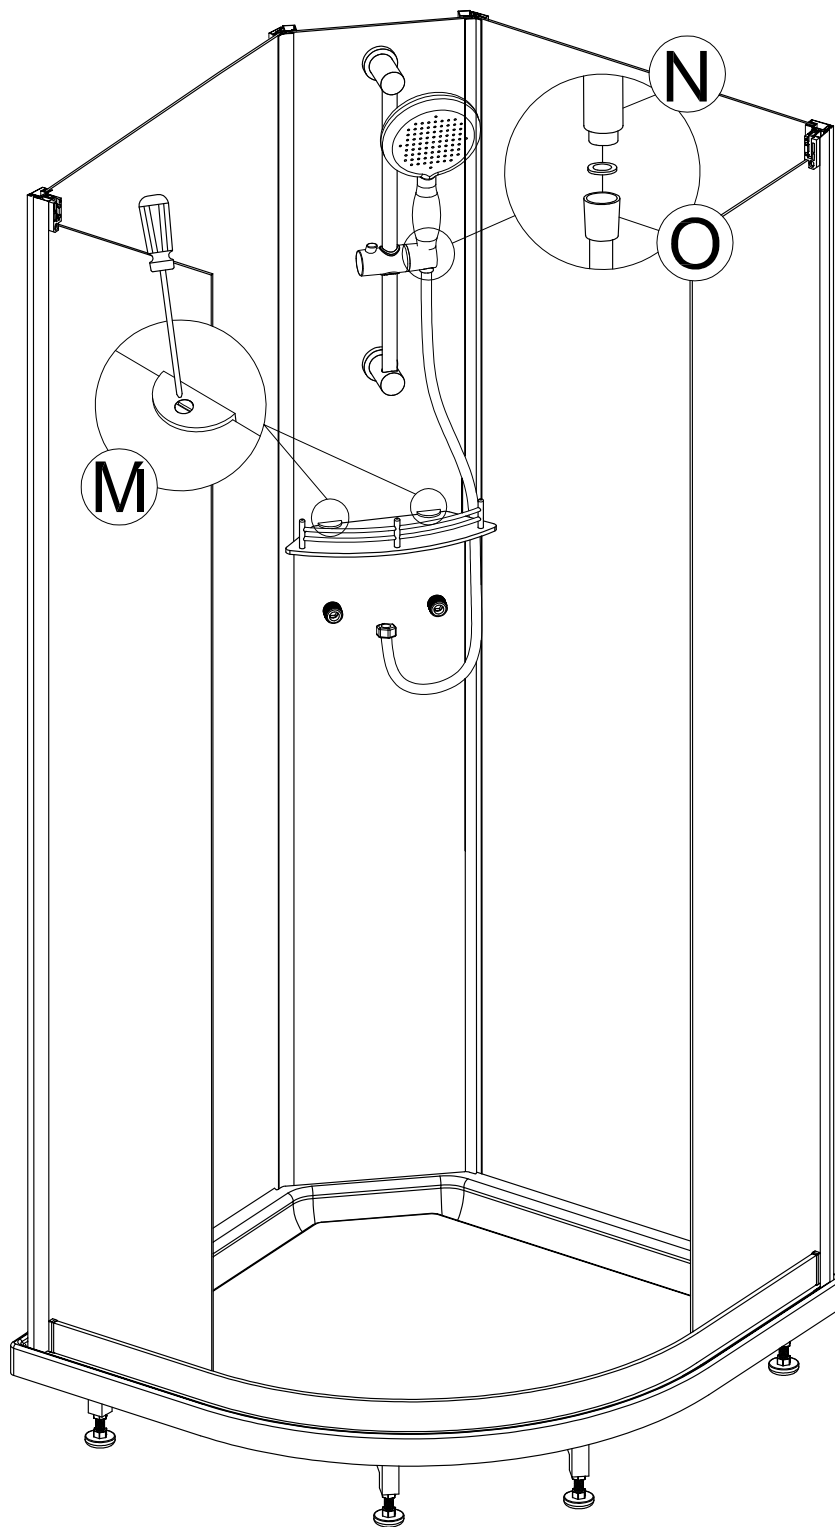

9

1 x **N** 1 x **O** 1 x **M**