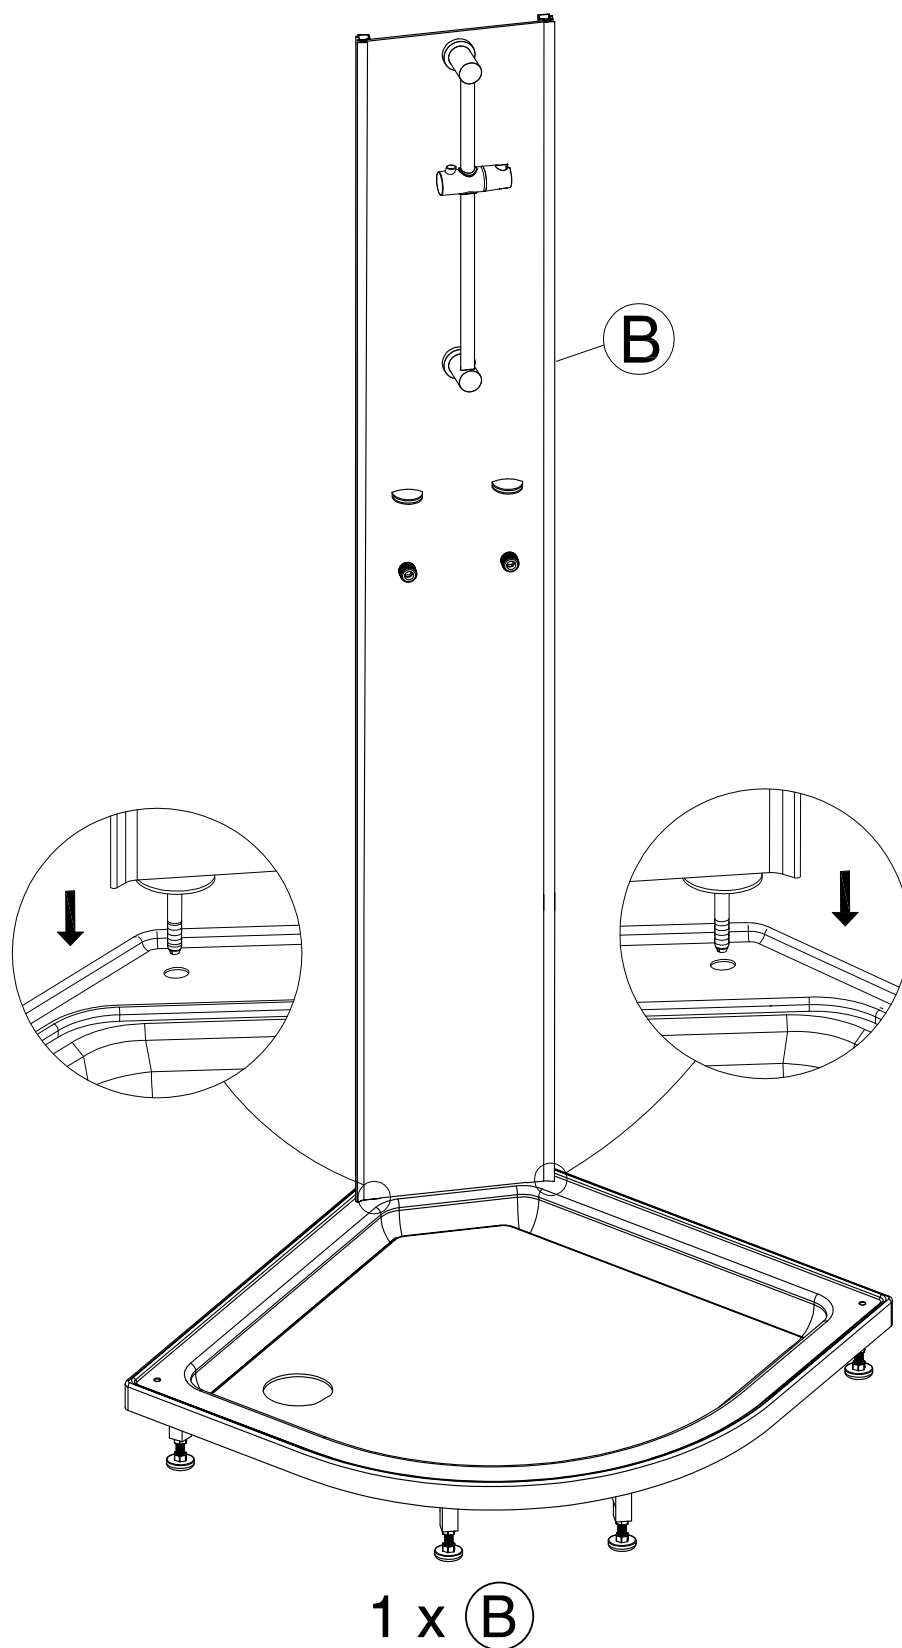

Alterna

Lusso Express Duschkabin

Anvisning för montering och skötsel

Alterna

Innehåll i förpackningarna

Verktyg för montage

Bokstav (sprängskiss)	Beskrivning
A	Duschkar
A1	Front till duschkar
B	Panel för montering av termostatblandare
C	Pinnbult
D	Packning
E	Genomföringskopplingar för blandare (ingår ej)
F	Bakre panel, vänster
G	Bakre panel, höger
H	Packning
I	Svängd bottenprofil
J	Koppling mellan botten- och stående profiler, 4 st
K1	Sidopanel, vänster
K2	Sidopanel, höger
L	Hyllfäste
M	Glashylla
N	Handdusch
O	Duschslang
P	Svängd övre profil
Q	Skjutdörr, vänster
R	Skjutdörr, höger
S	Magnetlist
T1	Tättningslist skjutdörrar, 2 st
T2	Tättningslist sidopaneler, 2 st
T3	Tättningslist
T4	Tättningslist
U	Handtag
V	Hjul, övre, 4 st
W	Hjul, nedre, 4 st
X	Täcklock, övre, vänster
Y	Täcklock, övre, höger
Z1	Dekorationsprofil, vänster
Z2	Dekorationsprofil, höger

Måttangivelser

Monteringsanvisning

1

1 x (A)

2

1 x **B** 2 x **C** 2 x **D** 2 x **E**

3

4