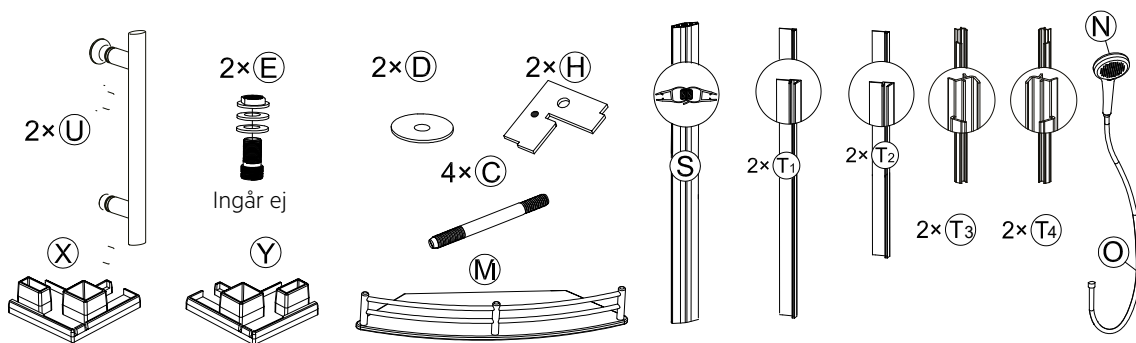

Alterna

Lusso Express Duschkabin

Anvisning för montering och skötsel

Alterna

Innehåll i förpackningarna

Verktyg för montage

Bokstav (sprängskiss)	Beskrivning
A	Duschkar
A1	Front till duschkar
B	Panel för montering av termostatblandare
C	Pinnbult
D	Packning
E	Genomföringskopplingar för blandare (ingår ej)
F	Bakre panel, vänster
G	Bakre panel, höger
H	Packning
I	Svängd bottenprofil
J	Koppling mellan botten- och stående profiler, 4 st
K1	Sidopanel, vänster
K2	Sidopanel, höger
L	Hyllfäste
M	Glashylla
N	Handdusch
O	Duschslang
P	Svängd övre profil
Q	Skjutdörr, vänster
R	Skjutdörr, höger
S	Magnetlist
T1	Tättningslist skjutdörrar, 2 st
T2	Tättningslist sidopaneler, 2 st
T3	Tättningslist
T4	Tättningslist
U	Handtag
V	Hjul, övre, 4 st
W	Hjul, nedre, 4 st
X	Täcklock, övre, vänster
Y	Täcklock, övre, höger
Z1	Dekorationsprofil, vänster
Z2	Dekorationsprofil, höger

Måttangivelser

Monteringsanvisning

1

1 x (A)

2

1 x **B** 2 x **C** 2 x **D** 2 x **E**

3

4