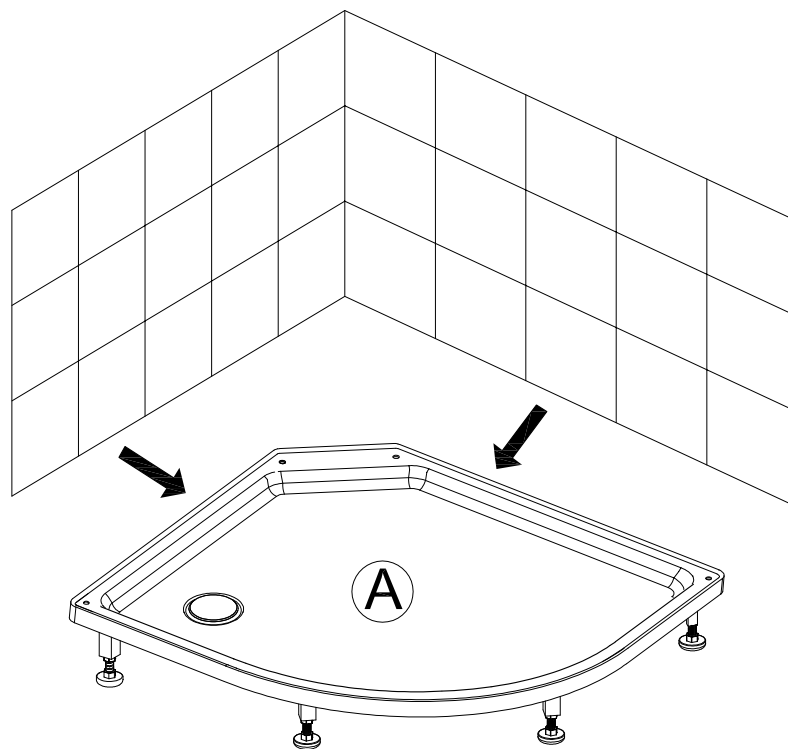

Alterna

Lusso Express Duschkabin

Anvisning för montering och skötsel

Alterna

Innehåll i förpackningarna

Verktyg för montage

Bokstav (sprängskiss)	Beskrivning
A	Duschkar
A1	Front till duschkar
B	Panel för montering av termostatblandare
C	Pinnbult
D	Packning
E	Genomföringskopplingar för blandare (ingår ej)
F	Bakre panel, vänster
G	Bakre panel, höger
H	Packning
I	Svängd bottenprofil
J	Koppling mellan botten- och stående profiler, 4 st
K1	Sidopanel, vänster
K2	Sidopanel, höger
L	Hyllfäste
M	Glashylla
N	Handdusch
O	Duschslang
P	Svängd övre profil
Q	Skjutdörr, vänster
R	Skjutdörr, höger
S	Magnetlist
T1	Tättningslist skjutdörrar, 2 st
T2	Tättningslist sidopaneler, 2 st
T3	Tättningslist
T4	Tättningslist
U	Handtag
V	Hjul, övre, 4 st
W	Hjul, nedre, 4 st
X	Täcklock, övre, vänster
Y	Täcklock, övre, höger
Z1	Dekorationsprofil, vänster
Z2	Dekorationsprofil, höger

Måttangivelser

Monteringsanvisning

1

1 x (A)

2

1 x **B** 2 x **C** 2 x **D** 2 x **E**

3

4