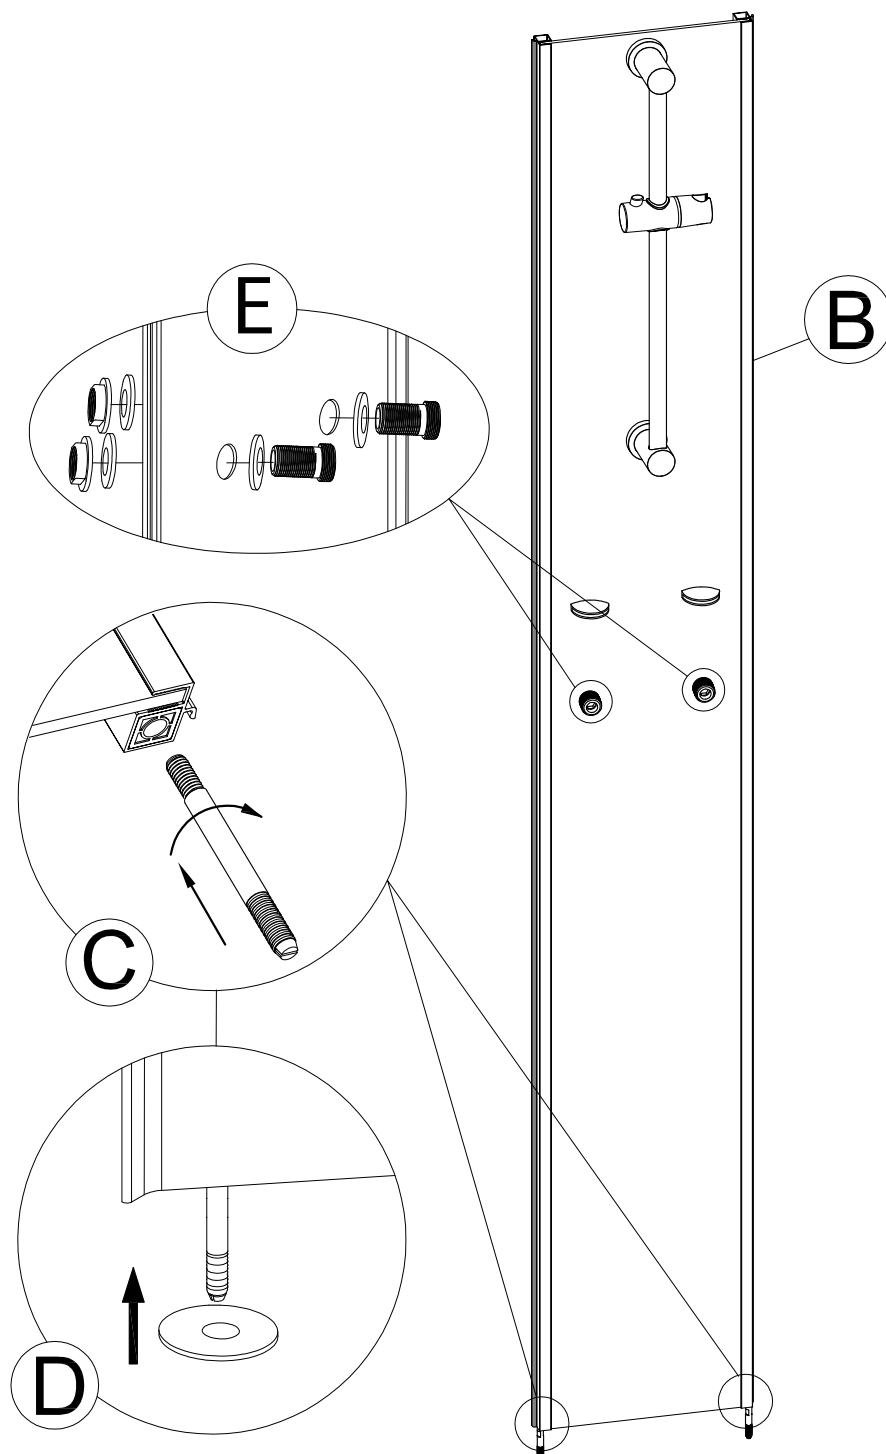

Alterna

Lusso Express Duschkabin

Anvisning för montering och skötsel

Alterna

Innehåll i förpackningarna

Verktyg för montage

Bokstav (sprängskiss)	Beskrivning
A	Duschkar
A1	Front till duschkar
B	Panel för montering av termostatblandare
C	Pinnbult
D	Packning
E	Genomföringskopplingar för blandare (ingår ej)
F	Bakre panel, vänster
G	Bakre panel, höger
H	Packning
I	Svängd bottenprofil
J	Koppling mellan botten- och stående profiler, 4 st
K1	Sidopanel, vänster
K2	Sidopanel, höger
L	Hyllfäste
M	Glashylla
N	Handdusch
O	Duschslang
P	Svängd övre profil
Q	Skjutdörr, vänster
R	Skjutdörr, höger
S	Magnetlist
T1	Tättningslist skjutdörrar, 2 st
T2	Tättningslist sidopaneler, 2 st
T3	Tättningslist
T4	Tättningslist
U	Handtag
V	Hjul, övre, 4 st
W	Hjul, nedre, 4 st
X	Täcklock, övre, vänster
Y	Täcklock, övre, höger
Z1	Dekorationsprofil, vänster
Z2	Dekorationsprofil, höger

Måttangivelser

Monteringsanvisning

1

1 x (A)

2

1 x **B** 2 x **C** 2 x **D** 2 x **E**

3

4