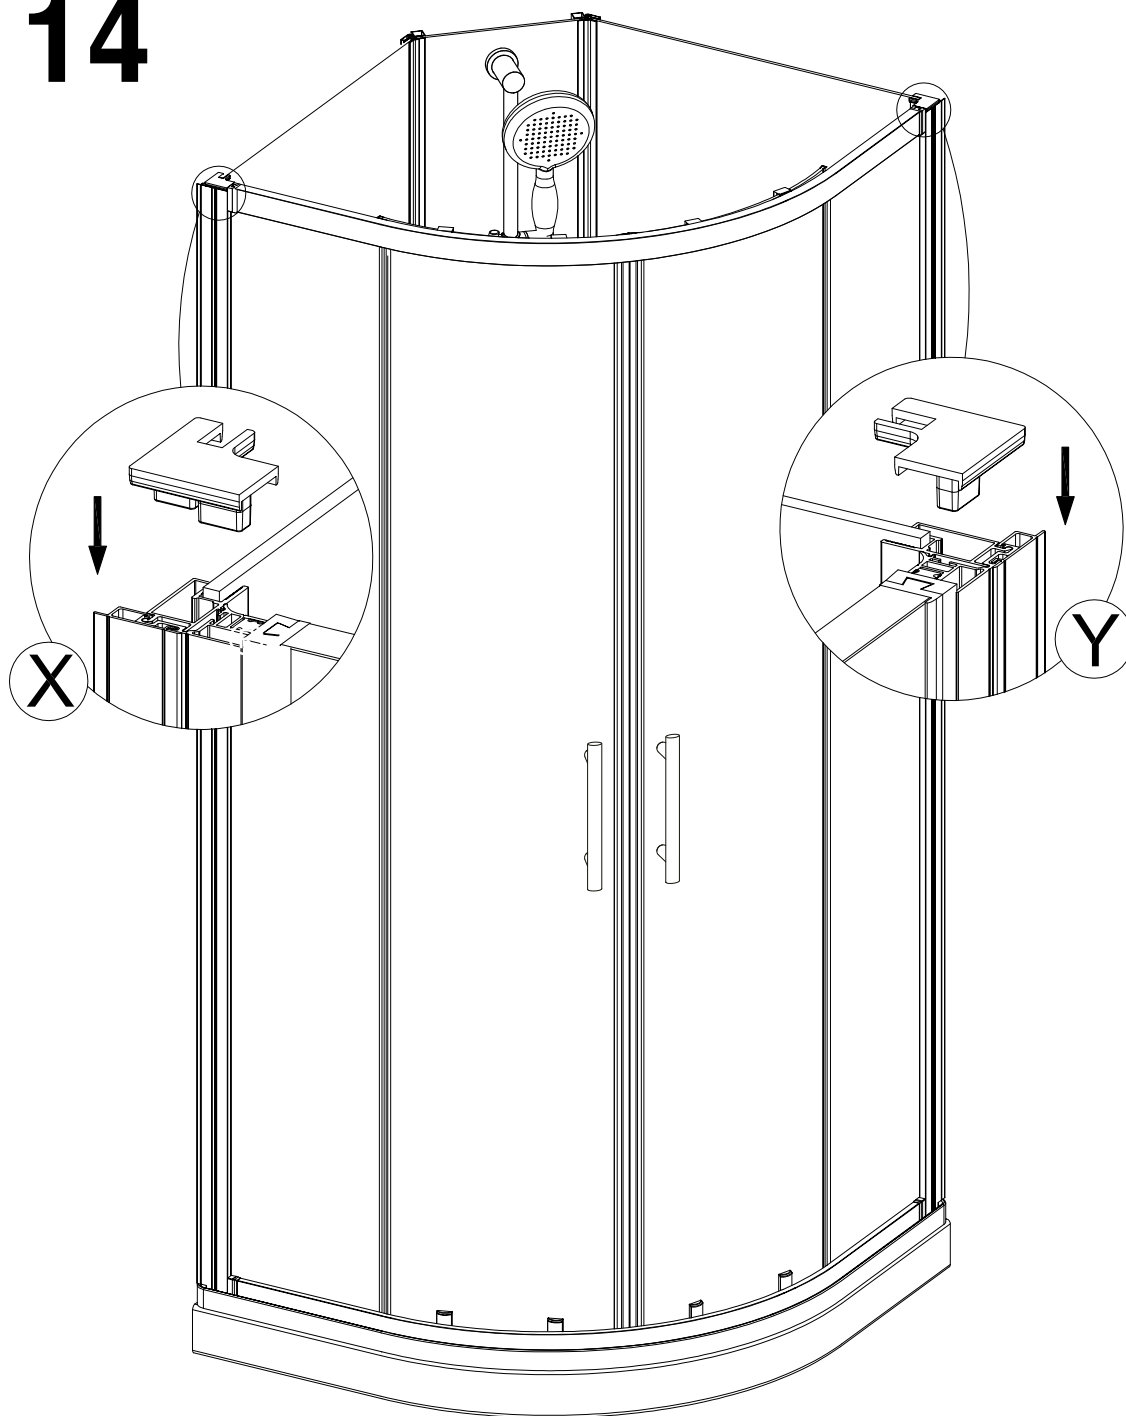

Alterna

Lusso Express Duschkabin

Anvisning för montering och skötsel

Alterna

Innehåll i förpackningarna

Verktyg för montage

Bokstav (sprängskiss)	Beskrivning
A	Duschkar
A1	Front till duschkar
B	Panel för montering av termostatblandare
C	Pinnbult
D	Packning
E	Genomföringskopplingar för blandare (ingår ej)
F	Bakre panel, vänster
G	Bakre panel, höger
H	Packning
I	Svängd bottenprofil
J	Koppling mellan botten- och stående profiler, 4 st
K1	Sidopanel, vänster
K2	Sidopanel, höger
L	Hyllfäste
M	Glashylla
N	Handdusch
O	Duschslang
P	Svängd övre profil
Q	Skjutdörr, vänster
R	Skjutdörr, höger
S	Magnetlist
T1	Tättningslist skjutdörrar, 2 st
T2	Tättningslist sidopaneler, 2 st
T3	Tättningslist
T4	Tättningslist
U	Handtag
V	Hjul, övre, 4 st
W	Hjul, nedre, 4 st
X	Täcklock, övre, vänster
Y	Täcklock, övre, höger
Z1	Dekorationsprofil, vänster
Z2	Dekorationsprofil, höger

-   | 1x Q 1x R 1x S 2x T₁ 2x U

12

1 × Q 1 × R

13

- 1 x **A₁**
- 
- 1 x **Z₁**
- 1 x **Z₂**

14

1 x (X) 1 x (Y)

15