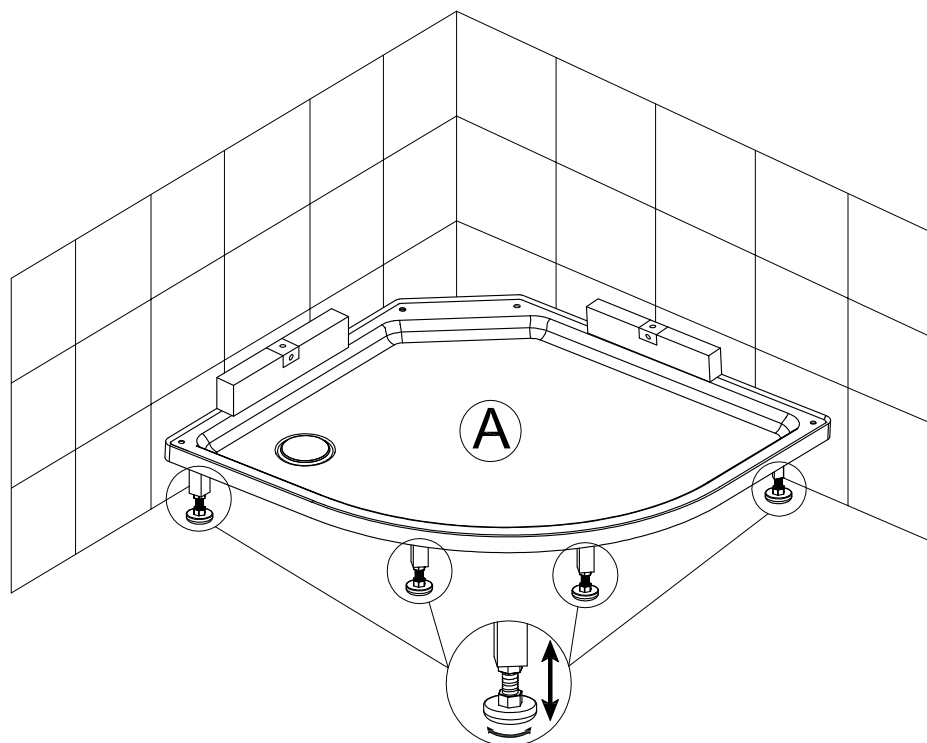

Alterna

Lusso Express Duschkabin

Anvisning för montering och skötsel

Alterna

Innehåll i förpackningarna

Verktyg för montage

Bokstav (sprängskiss)	Beskrivning
A	Duschkar
A1	Front till duschkar
B	Panel för montering av termostatblandare
C	Pinnbult
D	Packning
E	Genomföringskopplingar för blandare (ingår ej)
F	Bakre panel, vänster
G	Bakre panel, höger
H	Packning
I	Svängd bottenprofil
J	Koppling mellan botten- och stående profiler, 4 st
K1	Sidopanel, vänster
K2	Sidopanel, höger
L	Hyllfäste
M	Glashylla
N	Handdusch
O	Duschslang
P	Svängd övre profil
Q	Skjutdörr, vänster
R	Skjutdörr, höger
S	Magnetlist
T1	Tättningslist skjutdörrar, 2 st
T2	Tättningslist sidopaneler, 2 st
T3	Tättningslist
T4	Tättningslist
U	Handtag
V	Hjul, övre, 4 st
W	Hjul, nedre, 4 st
X	Täcklock, övre, vänster
Y	Täcklock, övre, höger
Z1	Dekorationsprofil, vänster
Z2	Dekorationsprofil, höger

Måttangivelser

Monteringsanvisning

1

1 x (A)

2

1 x **B** 2 x **C** 2 x **D** 2 x **E**

3

4