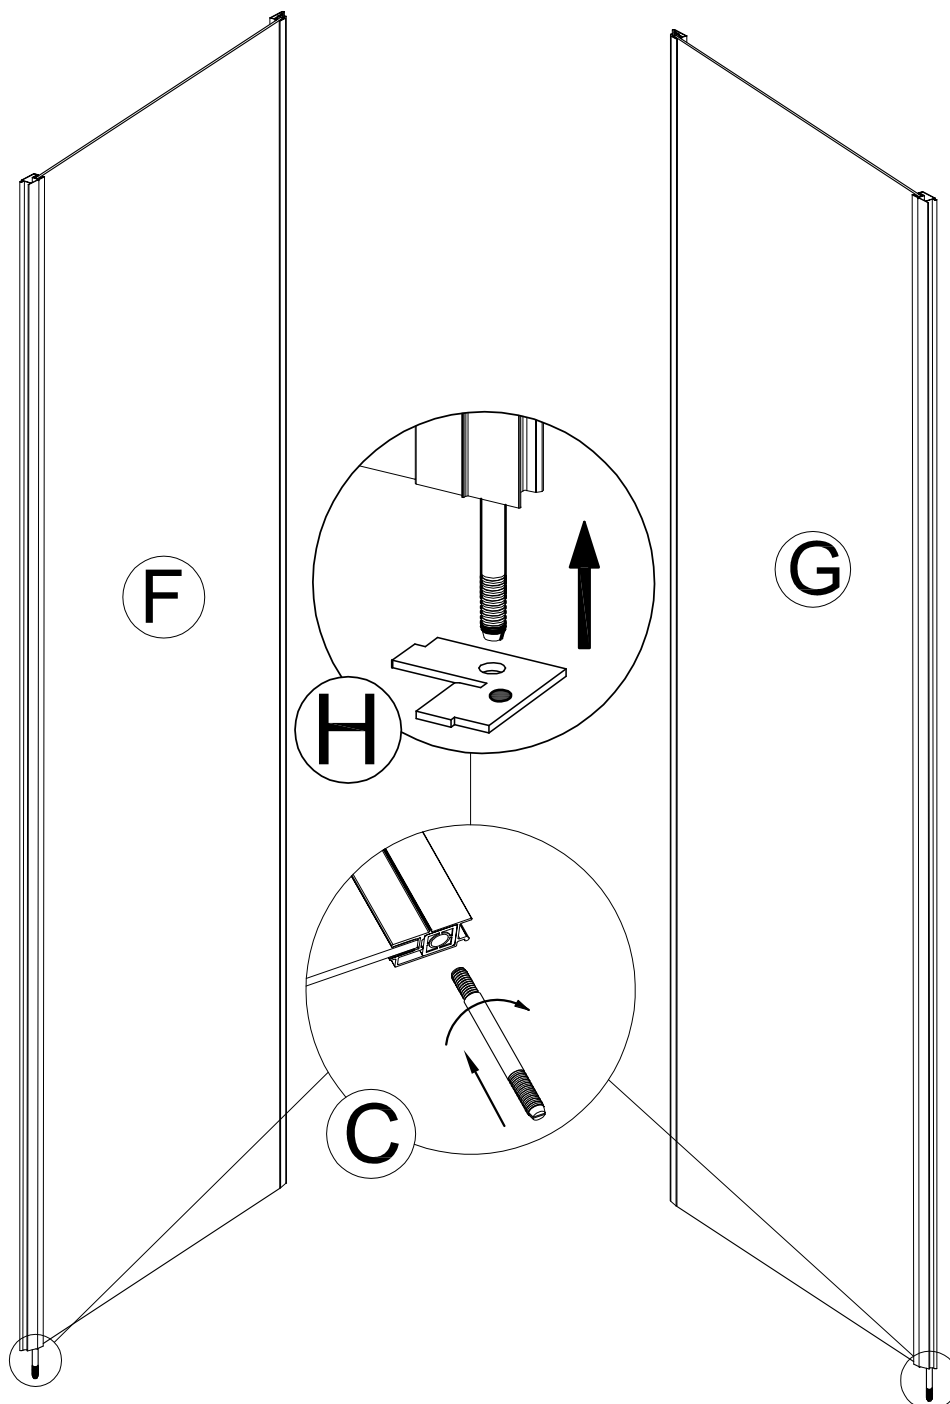

Alterna

Lusso Express Duschkabin

Anvisning för montering och skötsel

Alterna

Innehåll i förpackningarna

Verktyg för montage

Bokstav (sprängskiss)	Beskrivning
A	Duschkar
A1	Front till duschkar
B	Panel för montering av termostatblandare
C	Pinnbult
D	Packning
E	Genomföringskopplingar för blandare (ingår ej)
F	Bakre panel, vänster
G	Bakre panel, höger
H	Packning
I	Svängd bottenprofil
J	Koppling mellan botten- och stående profiler, 4 st
K1	Sidopanel, vänster
K2	Sidopanel, höger
L	Hyllfäste
M	Glashylla
N	Handdusch
O	Duschslang
P	Svängd övre profil
Q	Skjutdörr, vänster
R	Skjutdörr, höger
S	Magnetlist
T1	Tättningslist skjutdörrar, 2 st
T2	Tättningslist sidopaneler, 2 st
T3	Tättningslist
T4	Tättningslist
U	Handtag
V	Hjul, övre, 4 st
W	Hjul, nedre, 4 st
X	Täcklock, övre, vänster
Y	Täcklock, övre, höger
Z1	Dekorationsprofil, vänster
Z2	Dekorationsprofil, höger

Måttangivelser

Monteringsanvisning

1

1 x (A)

2

1 x **B** 2 x **C** 2 x **D** 2 x **E**

3

4