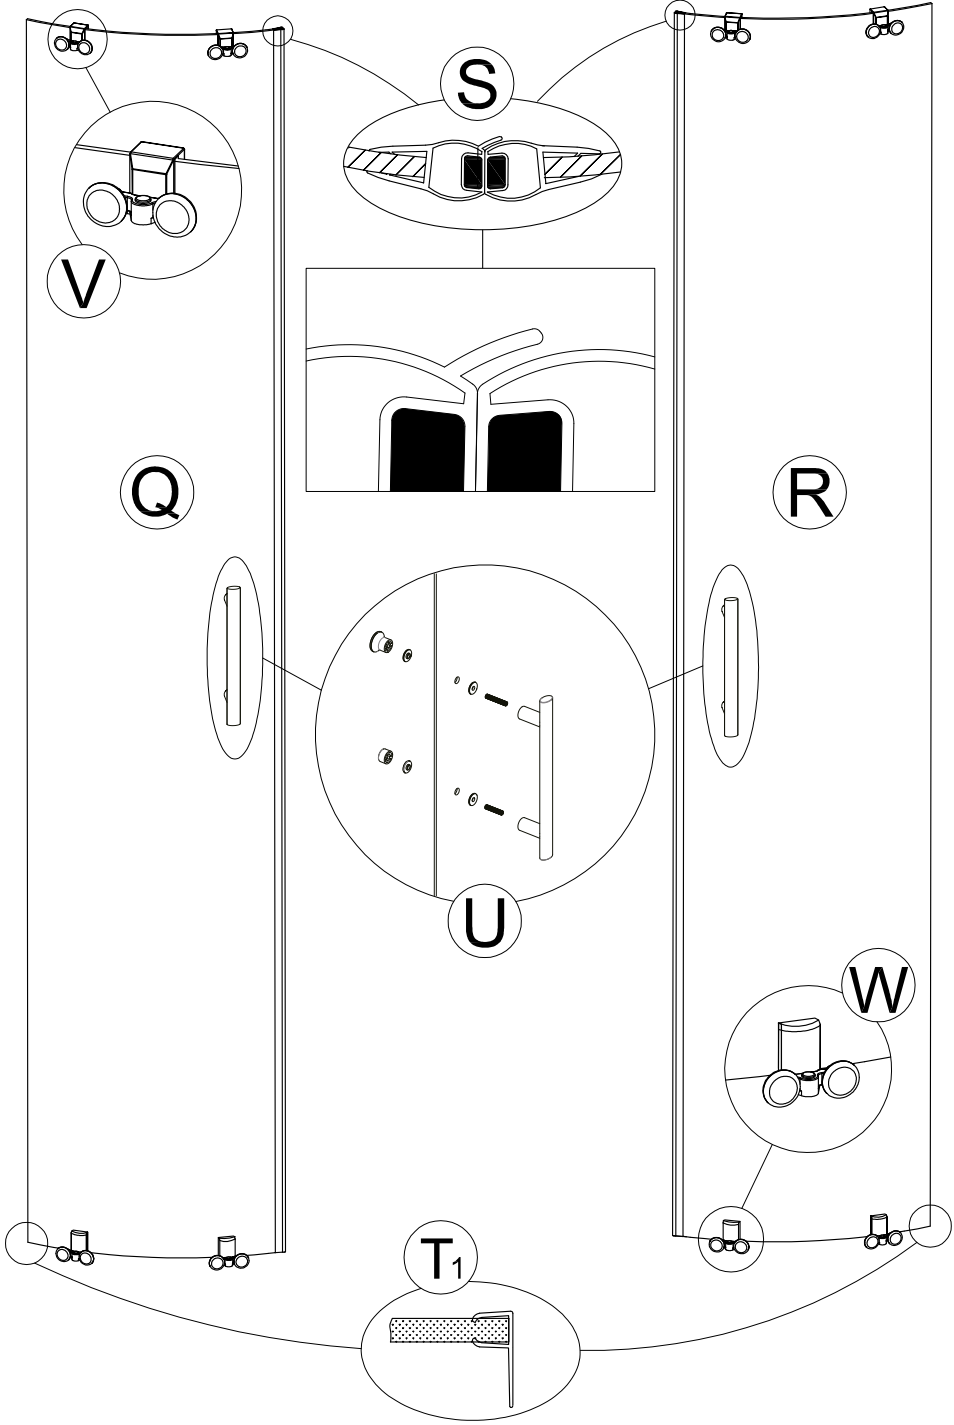

Alterna

Lusso Express Duschkabin

Anvisning för montering och skötsel

Alterna

Innehåll i förpackningarna

Verktyg för montage

Bokstav (sprängskiss)	Beskrivning
A	Duschkar
A1	Front till duschkar
B	Panel för montering av termostatblandare
C	Pinnbult
D	Packning
E	Genomföringskopplingar för blandare (ingår ej)
F	Bakre panel, vänster
G	Bakre panel, höger
H	Packning
I	Svängd bottenprofil
J	Koppling mellan botten- och stående profiler, 4 st
K1	Sidopanel, vänster
K2	Sidopanel, höger
L	Hyllfäste
M	Glashylla
N	Handdusch
O	Duschslang
P	Svängd övre profil
Q	Skjutdörr, vänster
R	Skjutdörr, höger
S	Magnetlist
T1	Tättningslist skjutdörrar, 2 st
T2	Tättningslist sidopaneler, 2 st
T3	Tättningslist
T4	Tättningslist
U	Handtag
V	Hjul, övre, 4 st
W	Hjul, nedre, 4 st
X	Täcklock, övre, vänster
Y	Täcklock, övre, höger
Z1	Dekorationsprofil, vänster
Z2	Dekorationsprofil, höger

Måttangivelser

Monteringsanvisning

1

1 x (A)

2

1 x **B** 2 x **C** 2 x **D** 2 x **E**

3

4

1 x T_3

1 x T_4

8

9

1 x **N** 1 x **O** 1 x **M**

10

1x P  2x T₂

11

-   | 1x Q 1x R 1x S 2x T₁ 2x U

12

1 × Q 1 × R

13

- 1 x **A₁**
- 
- 1 x **Z₁**
- 1 x **Z₂**

14

1 x (X) 1 x (Y)

15