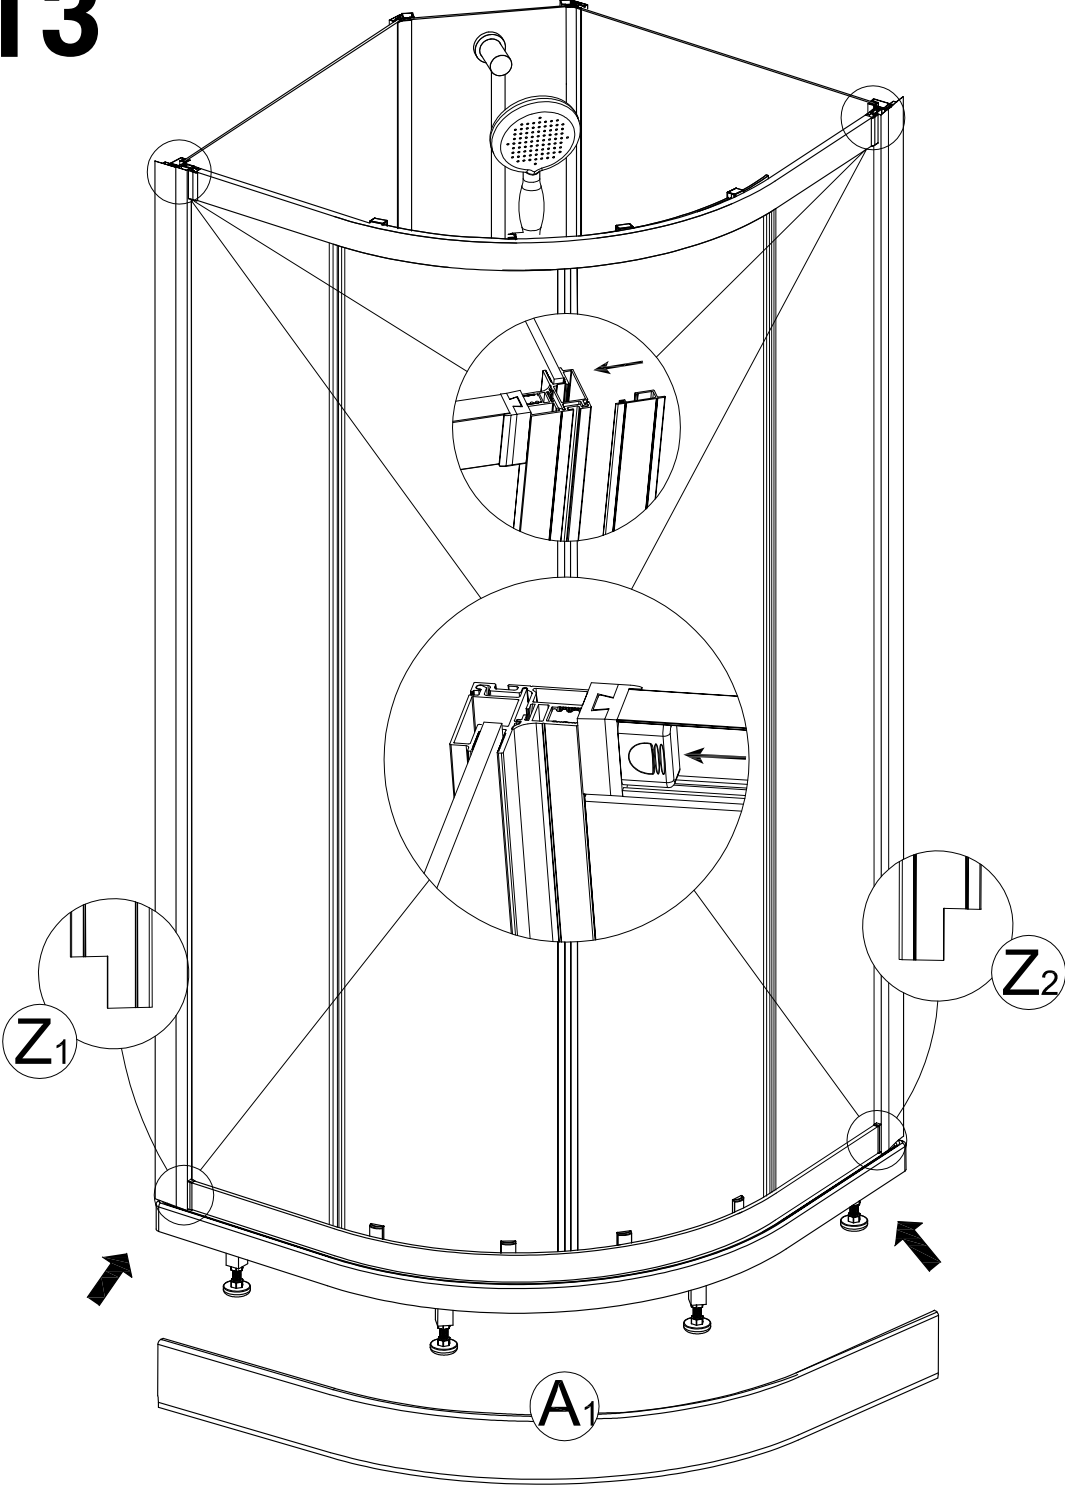

Alterna

Lusso Express Duschkabin

Anvisning för montering och skötsel

Alterna

Innehåll i förpackningarna

Verktyg för montage

Bokstav (sprängskiss)	Beskrivning
A	Duschkar
A1	Front till duschkar
B	Panel för montering av termostatblandare
C	Pinnbult
D	Packning
E	Genomföringskopplingar för blandare (ingår ej)
F	Bakre panel, vänster
G	Bakre panel, höger
H	Packning
I	Svängd bottenprofil
J	Koppling mellan botten- och stående profiler, 4 st
K1	Sidopanel, vänster
K2	Sidopanel, höger
L	Hyllfäste
M	Glashylla
N	Handdusch
O	Duschslang
P	Svängd övre profil
Q	Skjutdörr, vänster
R	Skjutdörr, höger
S	Magnetlist
T1	Tättningslist skjutdörrar, 2 st
T2	Tättningslist sidopaneler, 2 st
T3	Tättningslist
T4	Tättningslist
U	Handtag
V	Hjul, övre, 4 st
W	Hjul, nedre, 4 st
X	Täcklock, övre, vänster
Y	Täcklock, övre, höger
Z1	Dekorationsprofil, vänster
Z2	Dekorationsprofil, höger

-   | 1x Q 1x R 1x S 2x T₁ 2x U

12

1 × Q 1 × R

13

- 1 x **A₁**
- 
- 1 x **Z₁**
- 1 x **Z₂**

14

1 x (X) 1 x (Y)

15