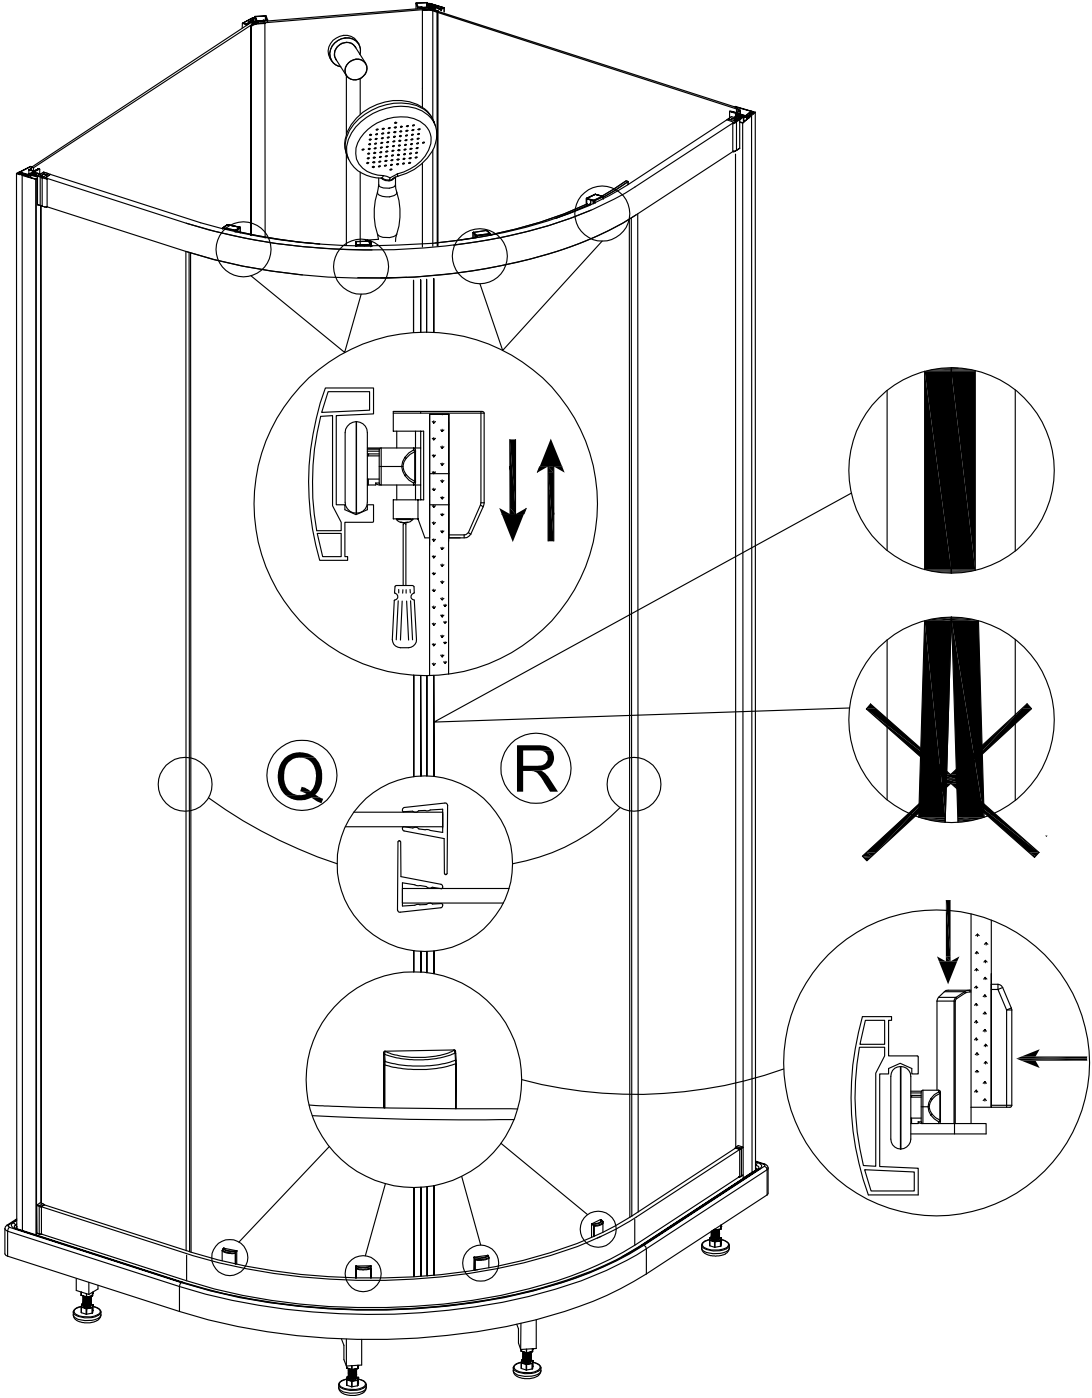

Alterna

Lusso Express Duschkabin

Anvisning för montering och skötsel

Alterna

Innehåll i förpackningarna

Verktyg för montage

Bokstav (sprängskiss)	Beskrivning
A	Duschkar
A1	Front till duschkar
B	Panel för montering av termostatblandare
C	Pinnbult
D	Packning
E	Genomföringskopplingar för blandare (ingår ej)
F	Bakre panel, vänster
G	Bakre panel, höger
H	Packning
I	Svängd bottenprofil
J	Koppling mellan botten- och stående profiler, 4 st
K1	Sidopanel, vänster
K2	Sidopanel, höger
L	Hyllfäste
M	Glashylla
N	Handdusch
O	Duschslang
P	Svängd övre profil
Q	Skjutdörr, vänster
R	Skjutdörr, höger
S	Magnetlist
T1	Tättningslist skjutdörrar, 2 st
T2	Tättningslist sidopaneler, 2 st
T3	Tättningslist
T4	Tättningslist
U	Handtag
V	Hjul, övre, 4 st
W	Hjul, nedre, 4 st
X	Täcklock, övre, vänster
Y	Täcklock, övre, höger
Z1	Dekorationsprofil, vänster
Z2	Dekorationsprofil, höger

1 x T_3

1 x T_4

8

9

1 x **N** 1 x **O** 1 x **M**

10

1x P  2x T₂

11

-   | 1x Q 1x R 1x S 2x T₁ 2x U

12

1 × Q 1 × R

13

- 1 x **A₁**
- 
- 1 x **Z₁**
- 1 x **Z₂**

14

1 x (X) 1 x (Y)

15