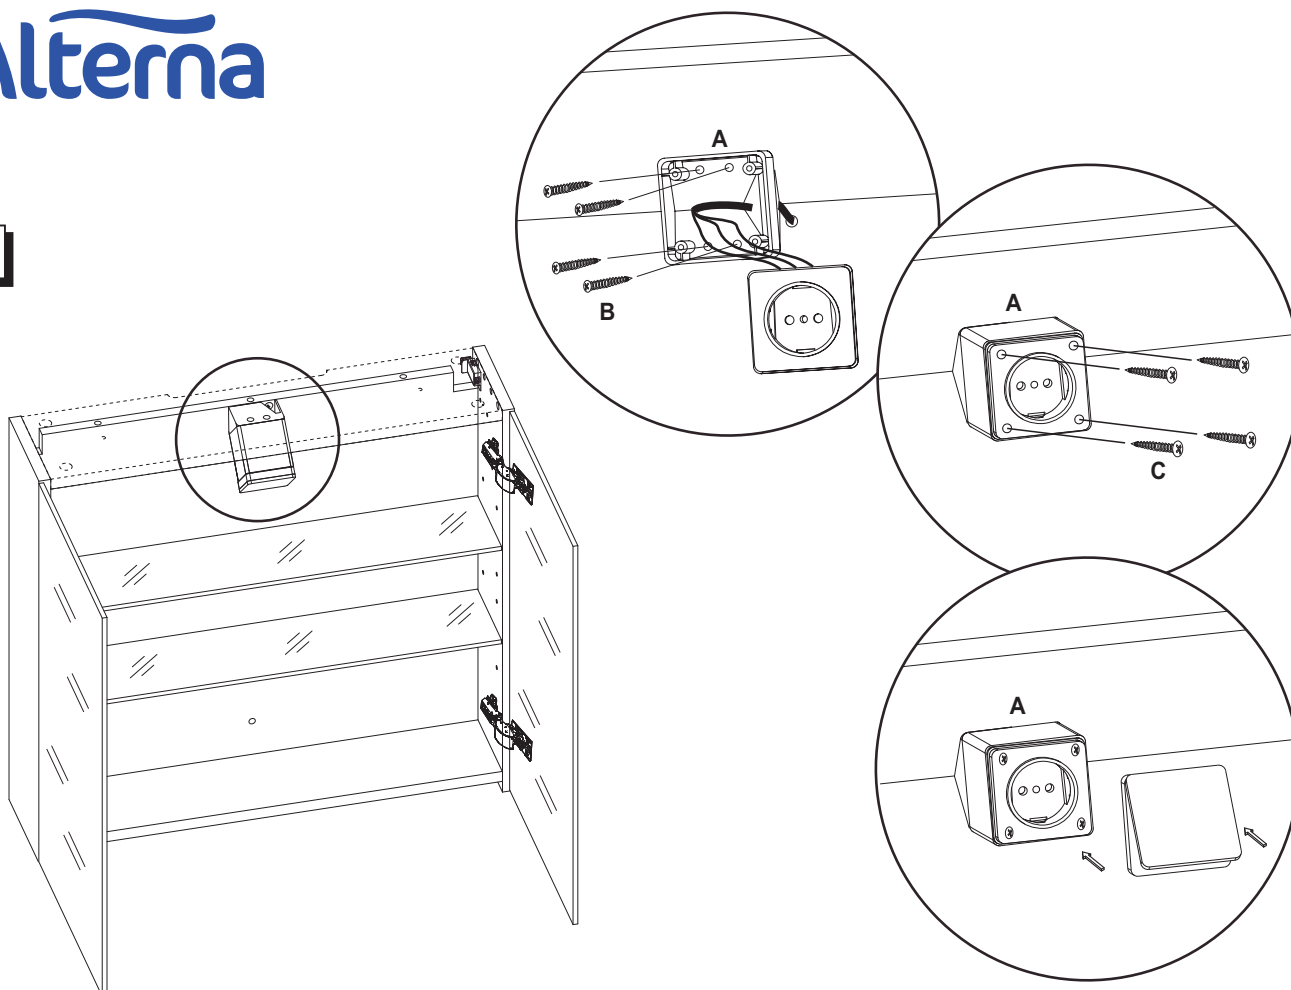

A	B	C
	 Ø3x12mm	 Ø4x12mm
x 1	x 4	x 4

01.

02.

03.

Installationen ska utföras av behörig elektriker.

Eluttaget håller skyddsklass IP44 och är CE märkt.

Alterna Badrum distribueras av Dahl Sverige AB och Optimera Svenska AB
För teknisk support, kontakta oss på 020-51 55 15 eller tk@alterna.se