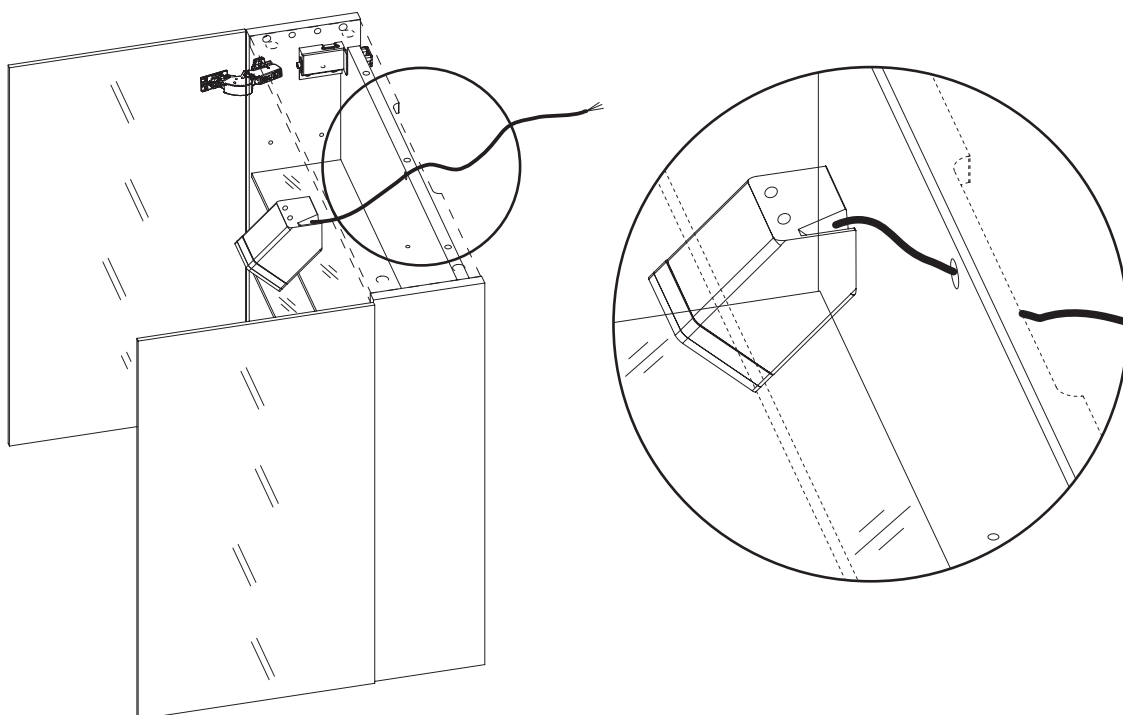

A	B	C
	 Ø3x12mm	 Ø4x12mm
x 1	x 4	x 4

01.

02.

03.

Installationen ska utföras av behörig elektriker.

Eluttaget håller skyddsklass IP44 och är CE märkt.

Alterna Badrum distribueras av Dahl Sverige AB och Optimera Svenska AB
För teknisk support, kontakta oss på 020-51 55 15 eller tk@alterna.se