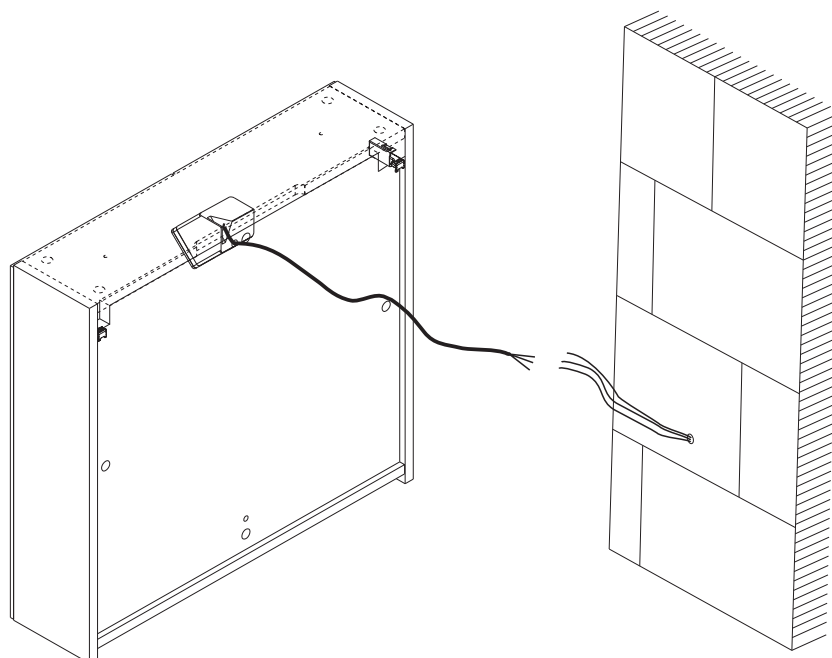

A	B	C
	 Ø3x12mm	 Ø4x12mm
x 1	x 4	x 4

01.

02.

03.

Installationen ska utföras av behörig elektriker.

Eluttaget håller skyddsklass IP44 och är CE märkt.

Alterna Badrum distribueras av Dahl Sverige AB och Optimera Svenska AB
För teknisk support, kontakta oss på 020-51 55 15 eller tk@alterna.se