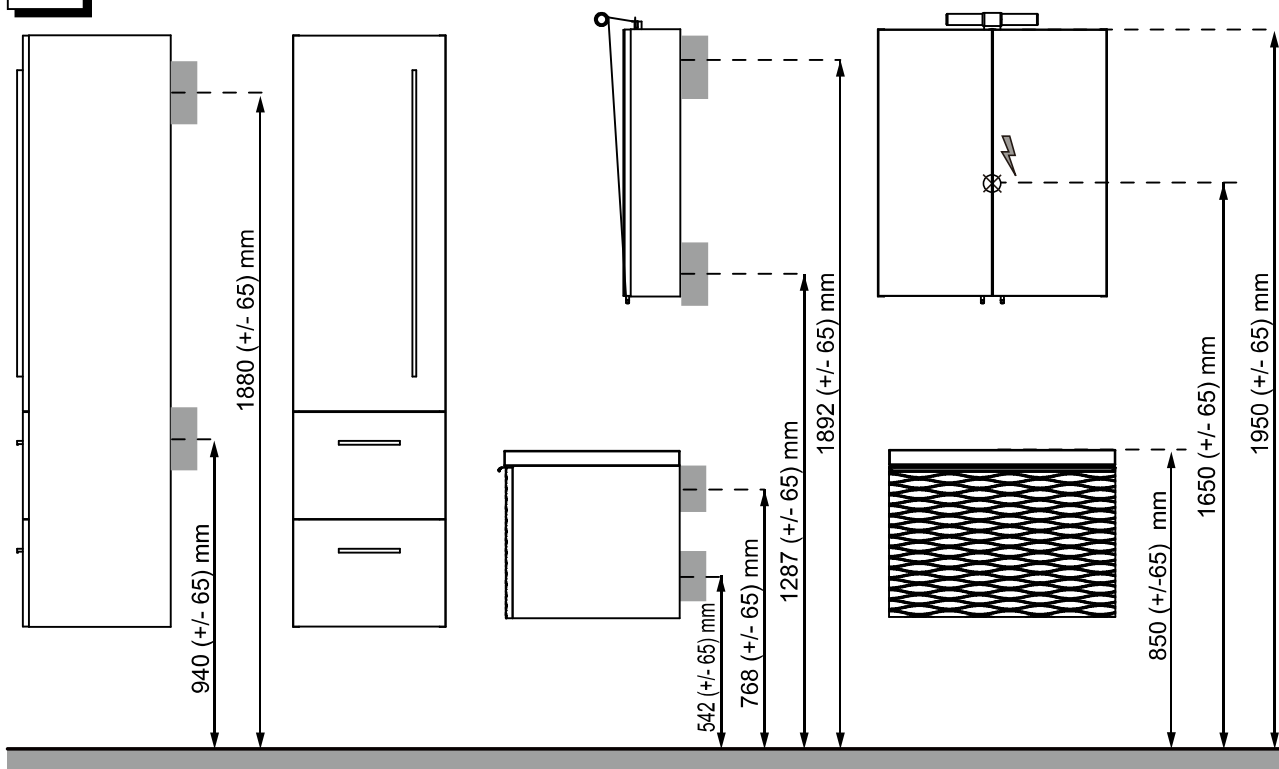

Ella Aqua Wave 60
Ella Aqua Wave 60 Kompakt

2 pers.

 $\phi 8\text{mm}$

⊕ Pz 2
⊕ Ph 2

PM-566	S1	S2	A	B
 L=566mm x 1	 Ø4.2x50mm x 5	 UX8 x 5	 Ø4x14mm x 3	 L=598mm x 1

01.

02.

03.

04.

05.

06.

07.