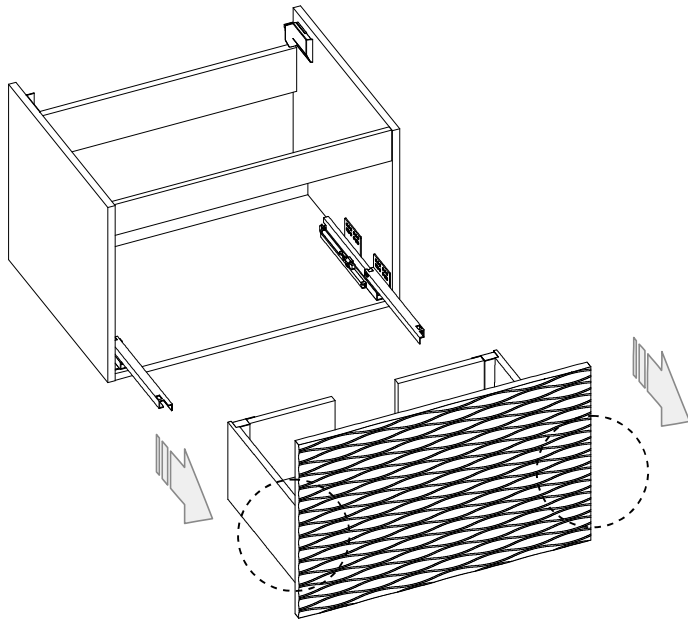

Ella Aqua Wave 60
Ella Aqua Wave 60 Kompakt

2 pers.

 $\phi 8\text{mm}$

⊕ Pz 2
⊕ Ph 2

PM-566	S1	S2	A	B
 L=566mm x 1	 Ø4.2x50mm x 5	 UX8 x 5	 Ø4x14mm x 3	 L=598mm x 1

01.

02.

03.