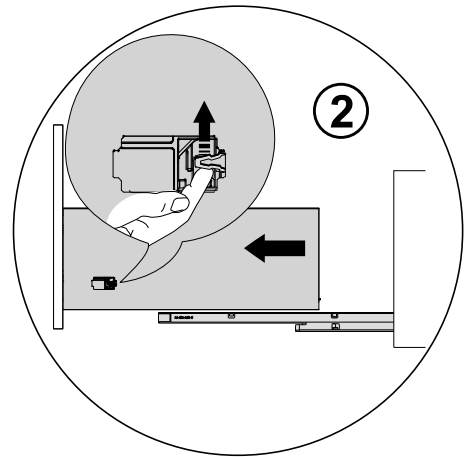

Ella Aqua Wave 60
Ella Aqua Wave 60 Kompakt

2 pers.

 $\phi 8\text{mm}$

⊕ Pz 2
⊕ Ph 2

PM-566	S1	S2	A	B
 L=566mm x 1	 Ø4.2x50mm x 5	 UX8 x 5	 Ø4x14mm x 3	 L=598mm x 1

01.

02.

03.