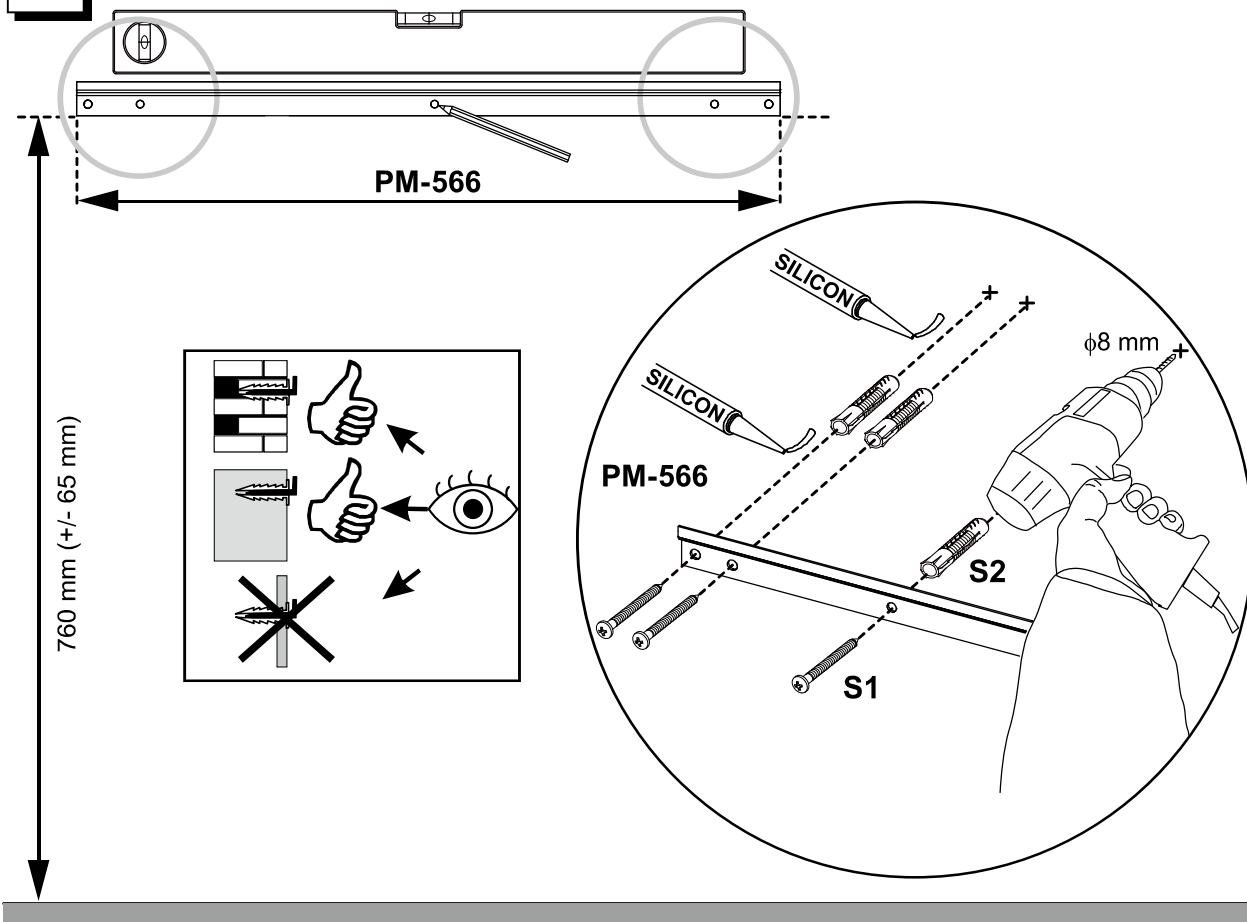

Ella Aqua Wave 60
Ella Aqua Wave 60 Kompakt

2 pers.

 $\phi 8\text{mm}$

⊕ Pz 2
⊕ Ph 2

PM-566	S1	S2	A	B
 L=566mm x 1	 Ø4.2x50mm x 5	 UX8 x 5	 Ø4x14mm x 3	 L=598mm x 1

01.

02.

03.

04.

05.

06.

07.