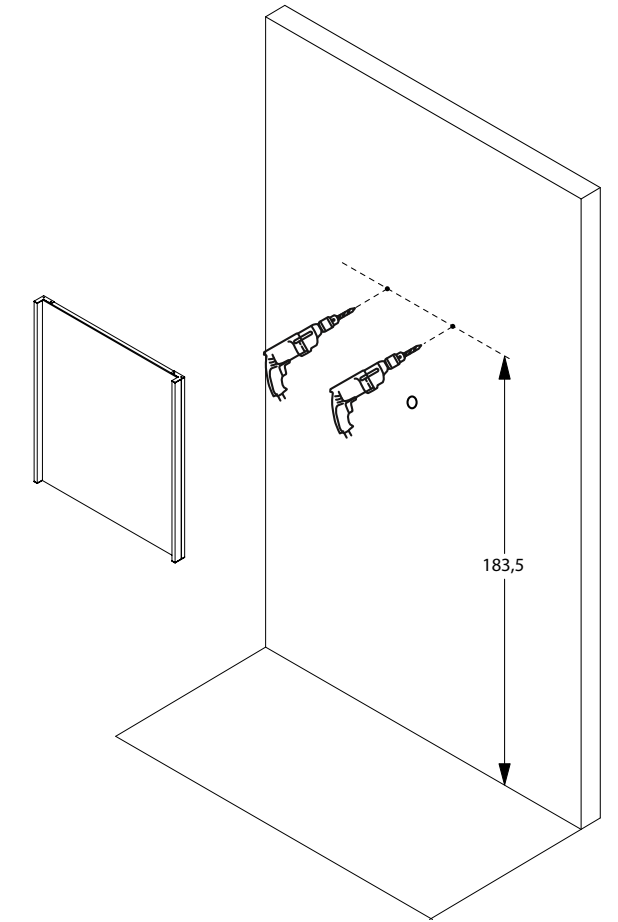

Alterna

GB Polished edge and reversible mirror with matt black frame and integrated side LED lighting bar (LED and feeders can be replaced).

S Day Spegel, med sidobelysning

GB Assembly instructions

S Monteringsanvisning

Levereras med.

1 Placera väggskenan mot väggen. Rekommenderad höjd är 183,5 cm för en spegelhöjd på 123 cm ovanför golvet. Markera borrhålen.

2 Borra hålen i väggen.

3 Skruva fast skenan i väggen med för underlaget lämpliga skruvar och pluggar (medföljer ej). Säkerställ att skenan sitter väl fastskruvad.