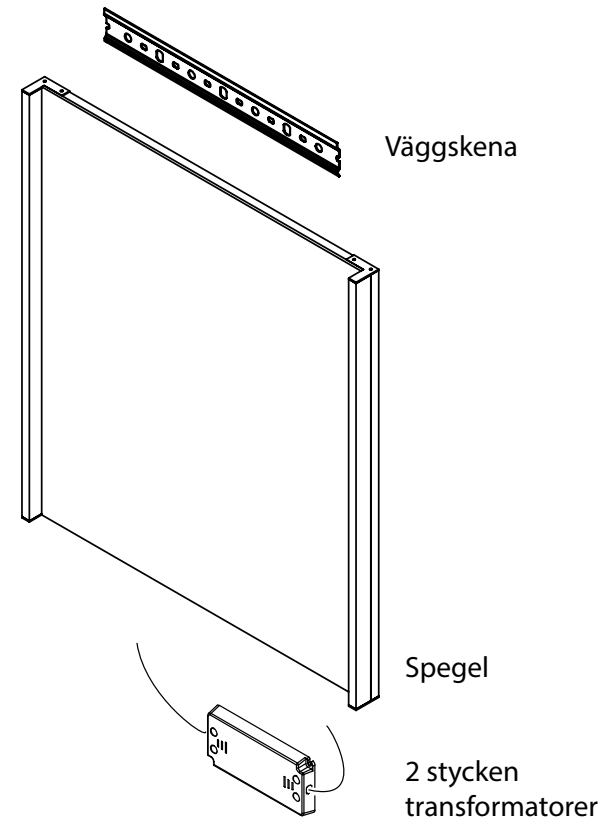

Alterna

GB Polished edge and reversible mirror with matt black frame and integrated side LED lighting bar (LED and feeders can be replaced).

S Day Spegel, med sidobelysning

GB Assembly instructions

S Monteringsanvisning

Levereras med.

1 Placera väggskenan mot väggen. Rekommenderad höjd är 183,5 cm för en spegelhöjd på 123 cm ovanför golvet. Markera borrhålen.

2 Borra hålen i väggen.

3 Skruva fast skenan i väggen med för underlaget lämpliga skruvar och pluggar (medföljer ej). Säkerställ att skenan sitter väl fastskruvad.