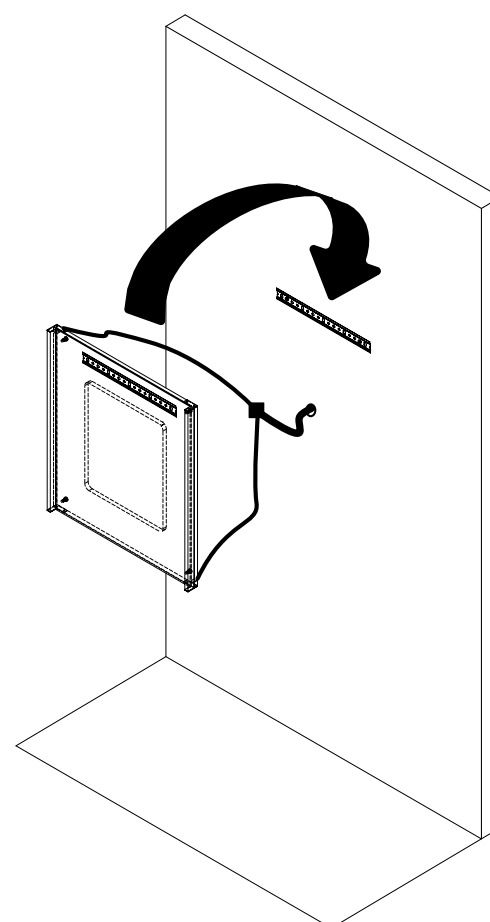

Alterna

GB Polished edge and reversible mirror with matt black frame and integrated side LED lighting bar (LED and feeders can be replaced).

S Day Spegel, med sidobelysning

GB Assembly instructions

S Monteringsanvisning

Levereras med.

1 Placera väggskenan mot väggen. Rekommenderad höjd är 183,5 cm för en spegelhöjd på 123 cm ovanför golvet. Markera borrhålen.

2 Borra hålen i väggen.

3 Skruva fast skenan i väggen med för underlaget lämpliga skruvar och pluggar (medföljer ej). Säkerställ att skenan sitter väl fastskruvad.

4 Elkoppling görs enligt kopplingsschemat.

5

KOPPLINGSSCHEMA

Alterna Badrum distribueras av Dahl Sverige AB och Optimera Svenska AB. För teknisk support, kontakta oss på 020-58 30 00 eller tks@dahl.se