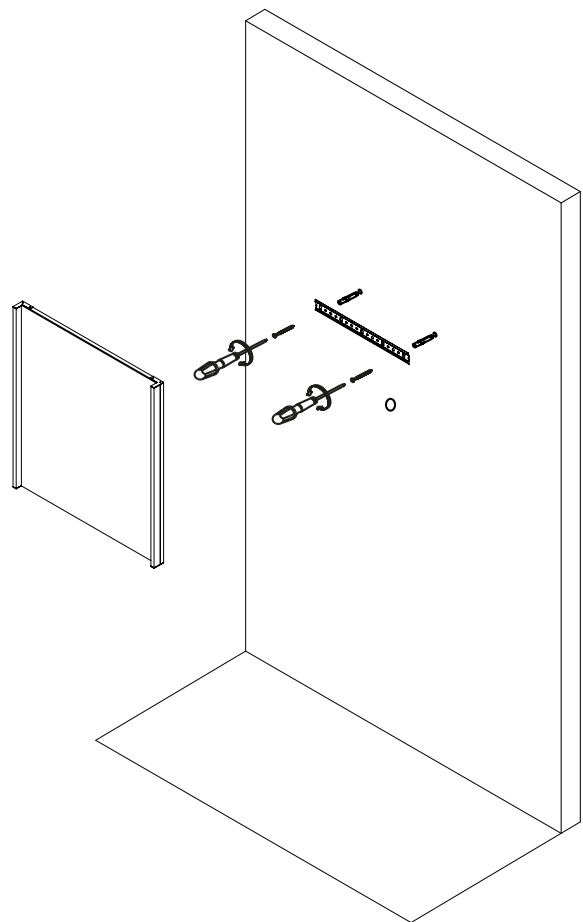

Alterna

GB Polished edge and reversible mirror with matt black frame and integrated side LED lighting bar (LED and feeders can be replaced).

S Day Spegel, med sidobelysning

GB Assembly instructions

S Monteringsanvisning

Levereras med.

1 Placera väggskenan mot väggen. Rekommenderad höjd är 183,5 cm för en spegelhöjd på 123 cm ovanför golvet. Markera borrhålen.

2 Borra hålen i väggen.

3 Skruva fast skenan i väggen med för underlaget lämpliga skruvar och pluggar (medföljer ej). Säkerställ att skenan sitter väl fastskruvad.