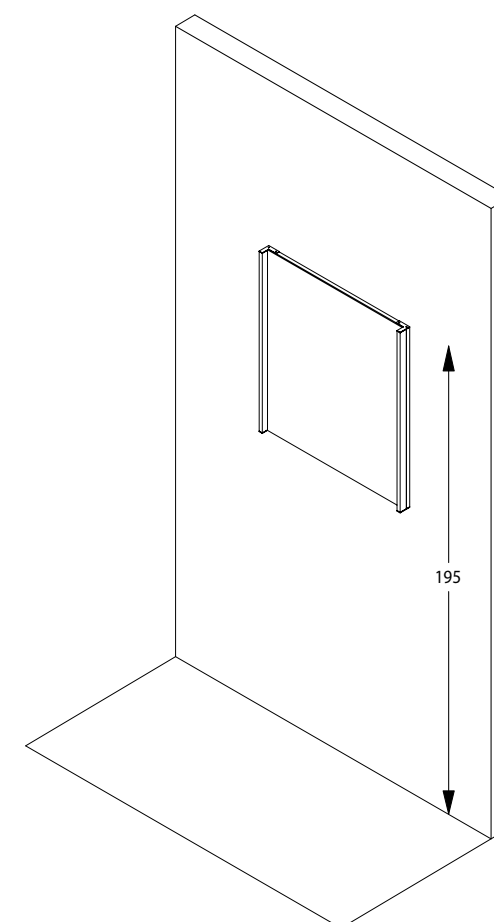

Alterna

GB Polished edge and reversible mirror with matt black frame and integrated side LED lighting bar (LED and feeders can be replaced).

S Day Spegel, med sidobelysning

GB Assembly instructions

S Monteringsanvisning

Levereras med.

1 Placera väggskenan mot väggen. Rekommenderad höjd är 183,5 cm för en spegelhöjd på 123 cm ovanför golvet. Markera borrhålen.

2 Borra hålen i väggen.

3 Skruva fast skenan i väggen med för underlaget lämpliga skruvar och pluggar (medföljer ej). Säkerställ att skenan sitter väl fastskruvad.

4 Elkoppling görs enligt kopplingsschemat.

5

KOPPLINGSSCHEMA

Alterna Badrum distribueras av Dahl Sverige AB och Optimera Svenska AB. För teknisk support, kontakta oss på 020-58 30 00 eller tks@dahl.se