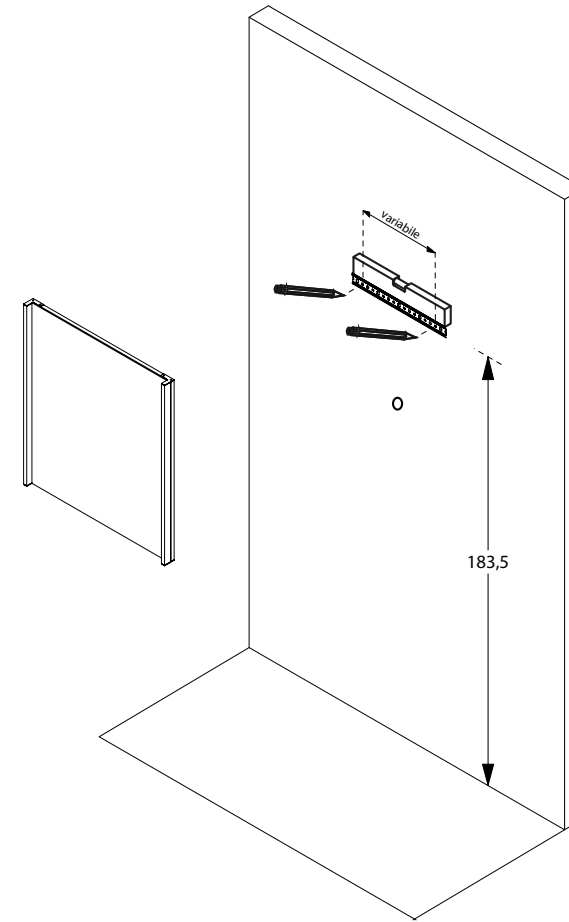

Alterna

GB Polished edge and reversible mirror with matt black frame and integrated side LED lighting bar (LED and feeders can be replaced).

S Day Spegel, med sidobelysning

GB Assembly instructions

S Monteringsanvisning

Levereras med.

1 Placera väggskenan mot väggen. Rekommenderad höjd är 183,5 cm för en spegelhöjd på 123 cm ovanför golvet. Markera borrhålen.

2 Borra hålen i väggen.

3 Skruva fast skenan i väggen med för underlaget lämpliga skruvar och pluggar (medföljer ej). Säkerställ att skenan sitter väl fastskruvad.