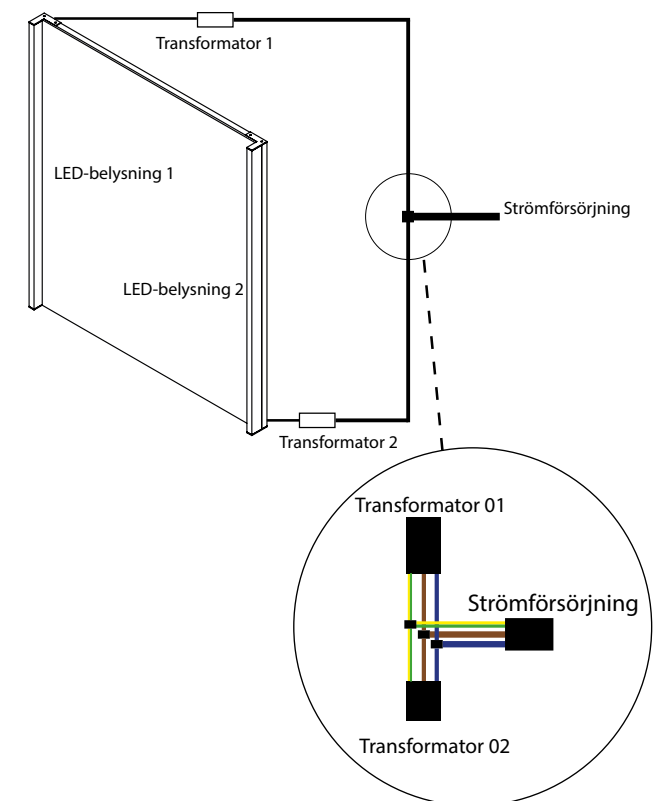

KOPPLINGSSCHEMA