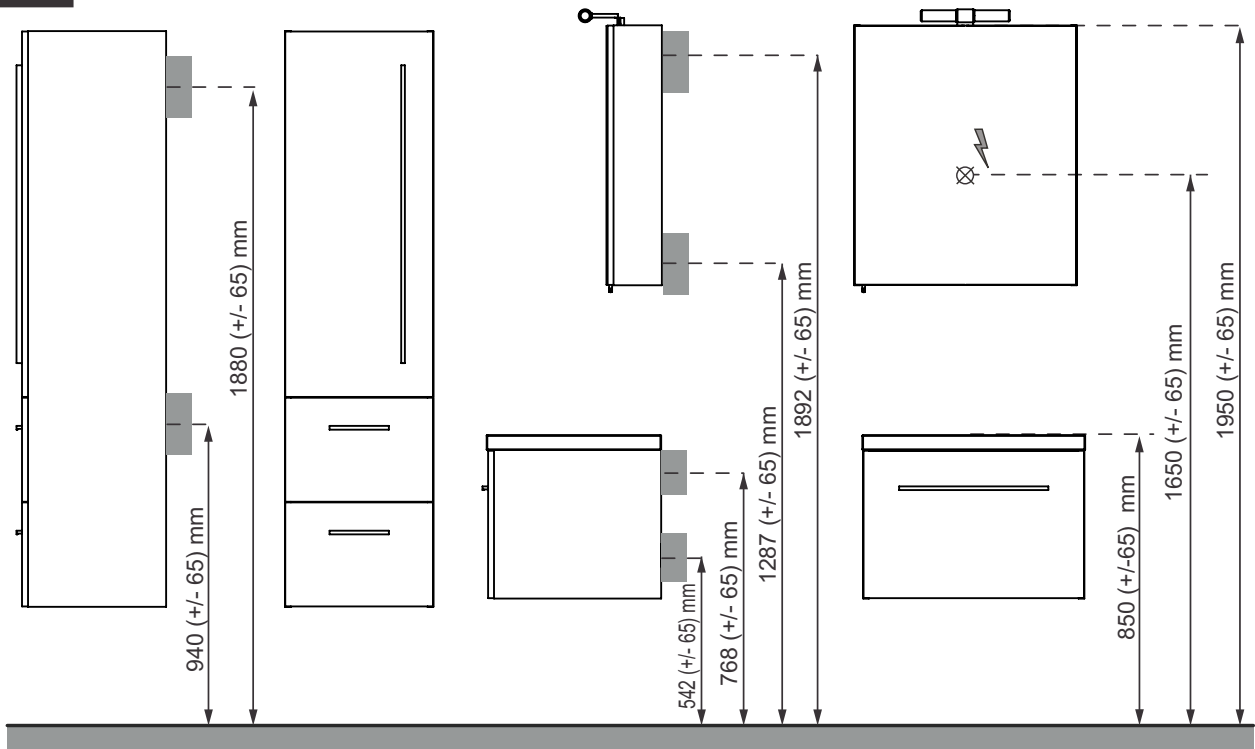

PM-416 L=416mm x 1							
H x 1	G71 x 1	G72 x 1	P0 ø 5 x 20	ZZ2L x 1	ZZ2R x 1	S1 ST6x60 x 4	S2 UX8 x 4

01.

02.

03.

2x

04.

05.

06.

07.

08.

09.

10.