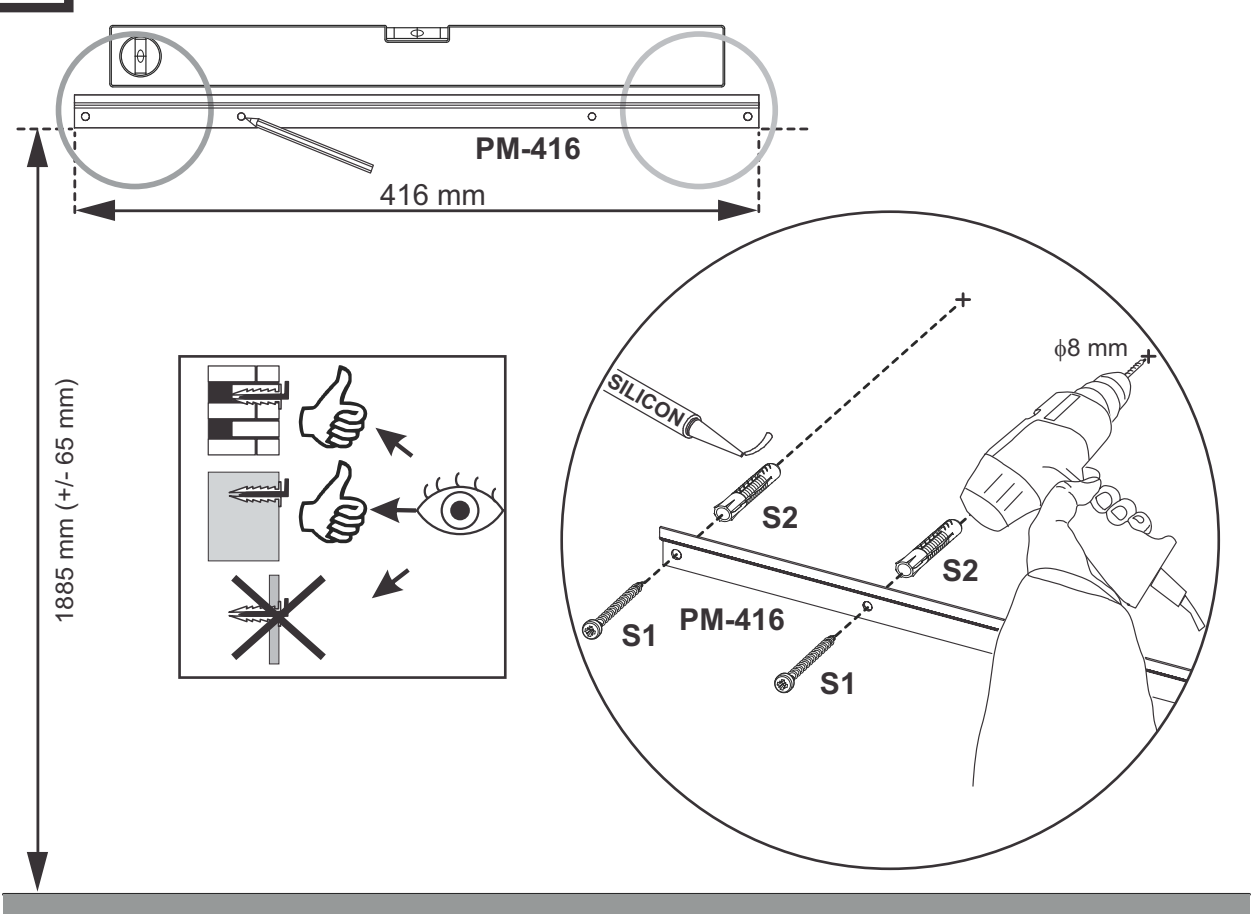

PM-416 L=416mm x 1							
H x 1	G71 x 1	G72 x 1	P0 ø 5 x 20	ZZ2L x 1	ZZ2R x 1	S1 ST6x60 x 4	S2 UX8 x 4

01.

02.

03.

2x

04.

05.

06.

07.

08.

09.

10.