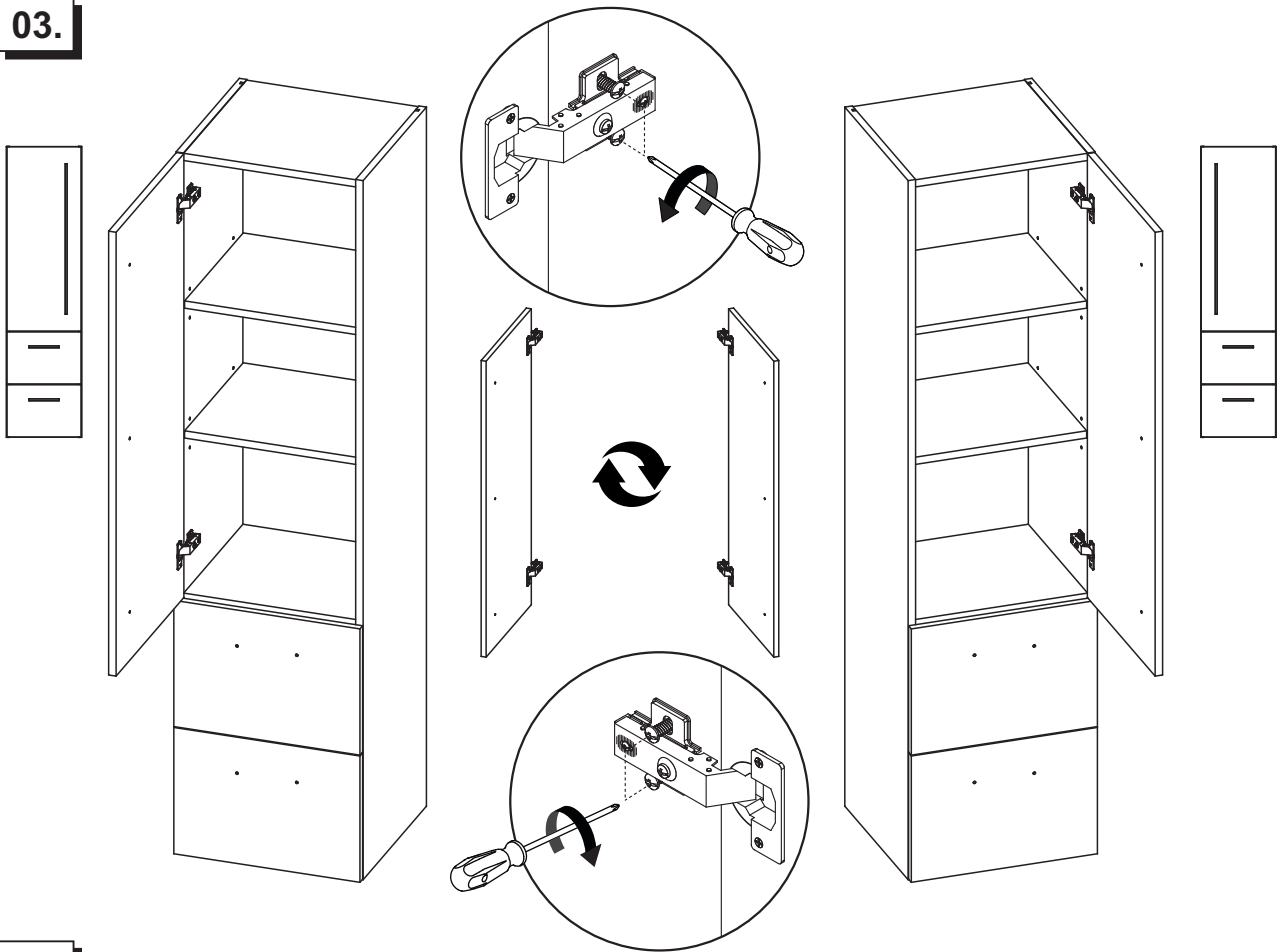

PM-362 L=362mm x 1	P2 ø 18 x 2					
G71 x 1	S1 ST6x60 x 4	S2 UX8 x 4	P0 ø 5 x 20	K1 M4x22 x 7	H-800 L=800mm x 1	H-160 x 2

01.

02.

03.

04.

05.

06.

07.

Justering av låda
 - Öppna låsskruv
 - Justera 08.3 & 08.4
 - Stäng låsskruv