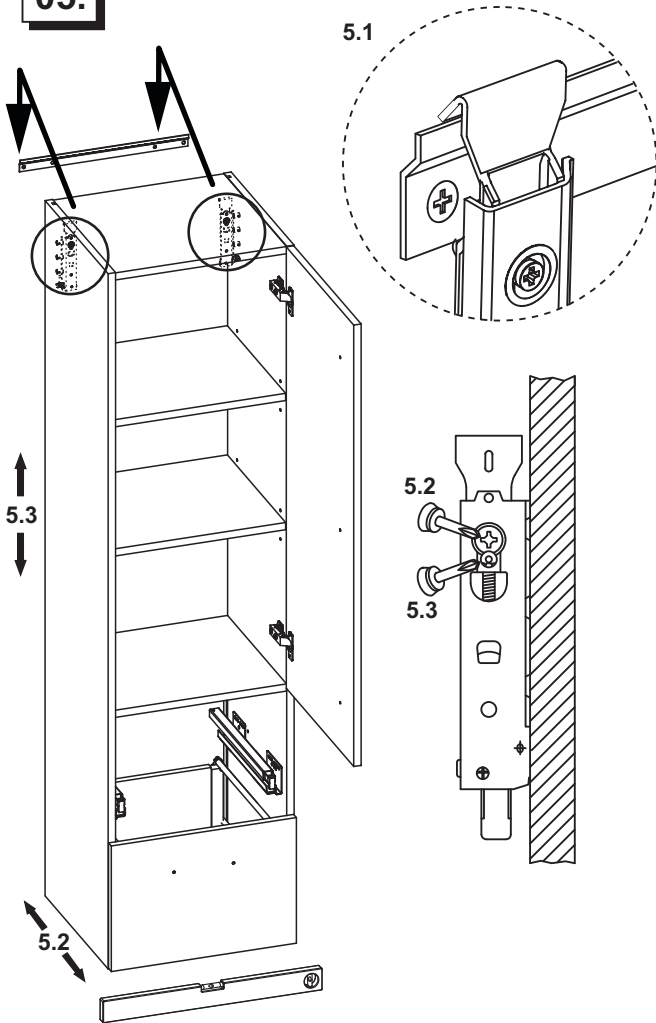

PM-362 L=362mm x 1	P2 ø 18 x 2					
G71 x 1	S1 ST6x60 x 4	S2 UX8 x 4	P0 ø 5 x 20	K1 M4x22 x 7	H-800 L=800mm x 1	H-160 x 2

01.

02.

03.

04.

05.

06.

07.

Justering av låda
 - Öppna låsskruv
 - Justera 08.3 & 08.4
 - Stäng låsskruv