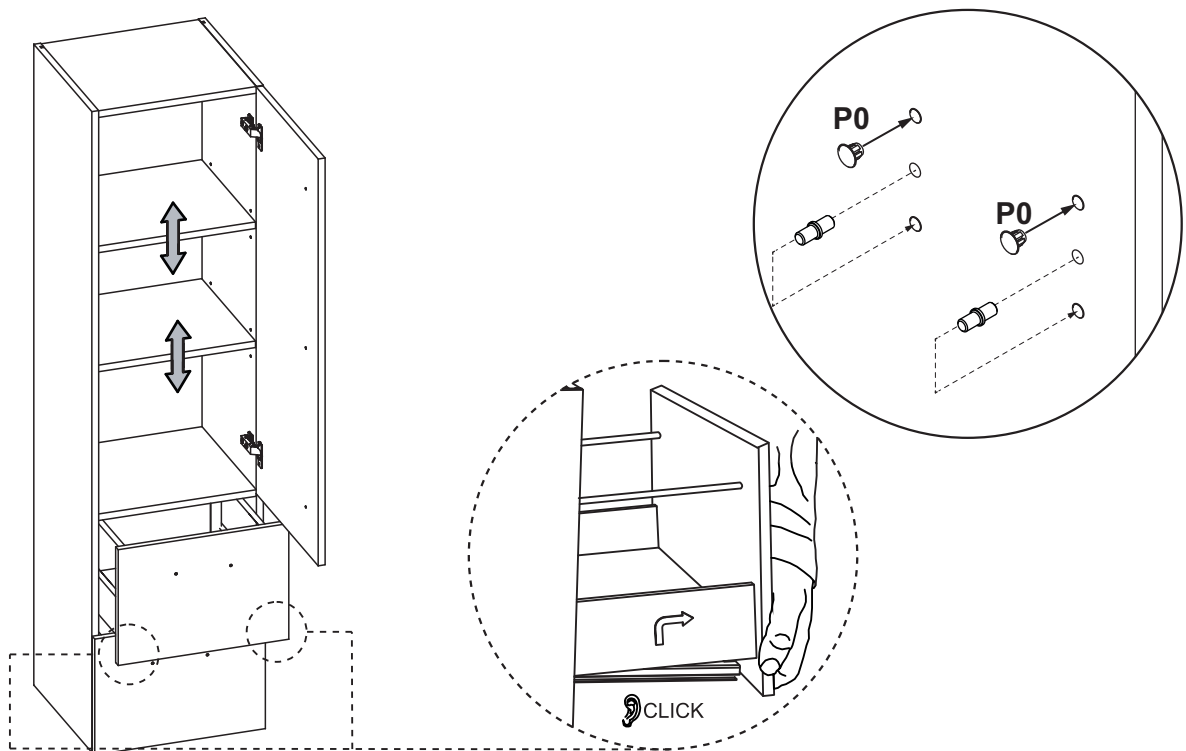

PM-362 L=362mm x 1	P2 ø 18 x 2					
G71 x 1	S1 ST6x60 x 4	S2 UX8 x 4	P0 ø 5 x 20	K1 M4x22 x 7	H-800 L=800mm x 1	H-160 x 2

01.

02.

03.

04.

05.

06.

07.

Justering av låda
 - Öppna låsskruv
 - Justera 08.3 & 08.4
 - Stäng låsskruv