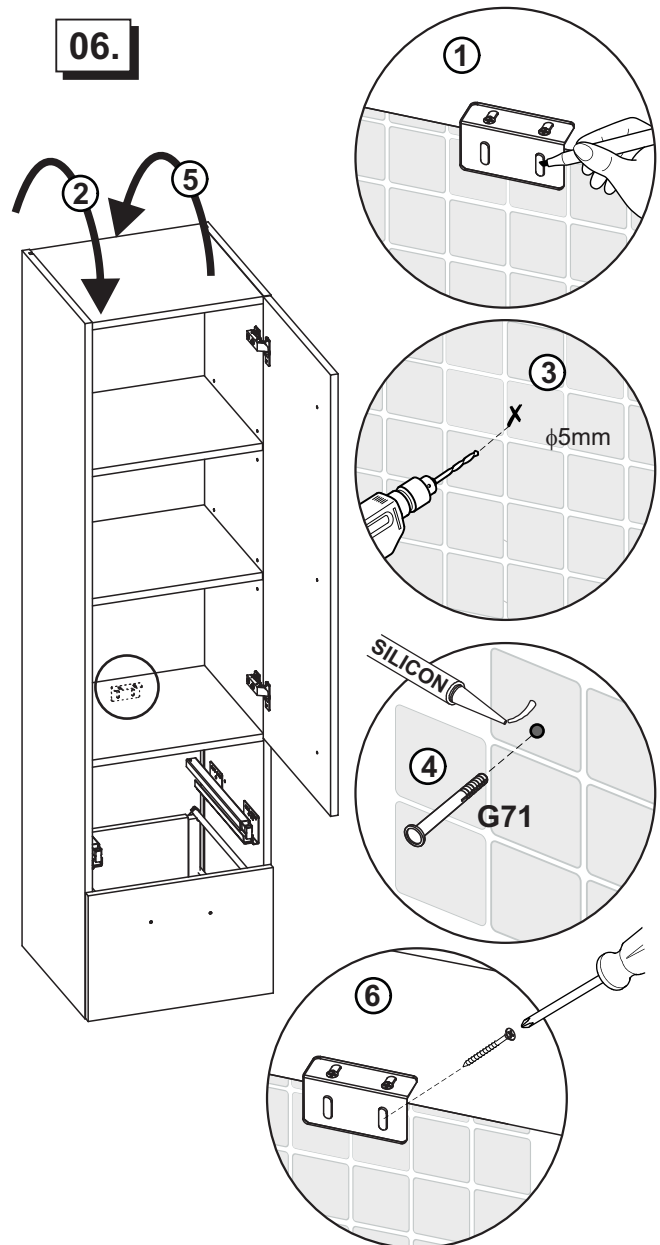

PM-362 L=362mm x 1	P2 ø 18 x 2					
G71 x 1	S1 ST6x60 x 4	S2 UX8 x 4	P0 ø 5 x 20	K1 M4x22 x 7	H-800 L=800mm x 1	H-160 x 2

01.

02.

03.

04.

05.

06.

07.

Justering av låda
 - Öppna låsskruv
 - Justera 08.3 & 08.4
 - Stäng låsskruv