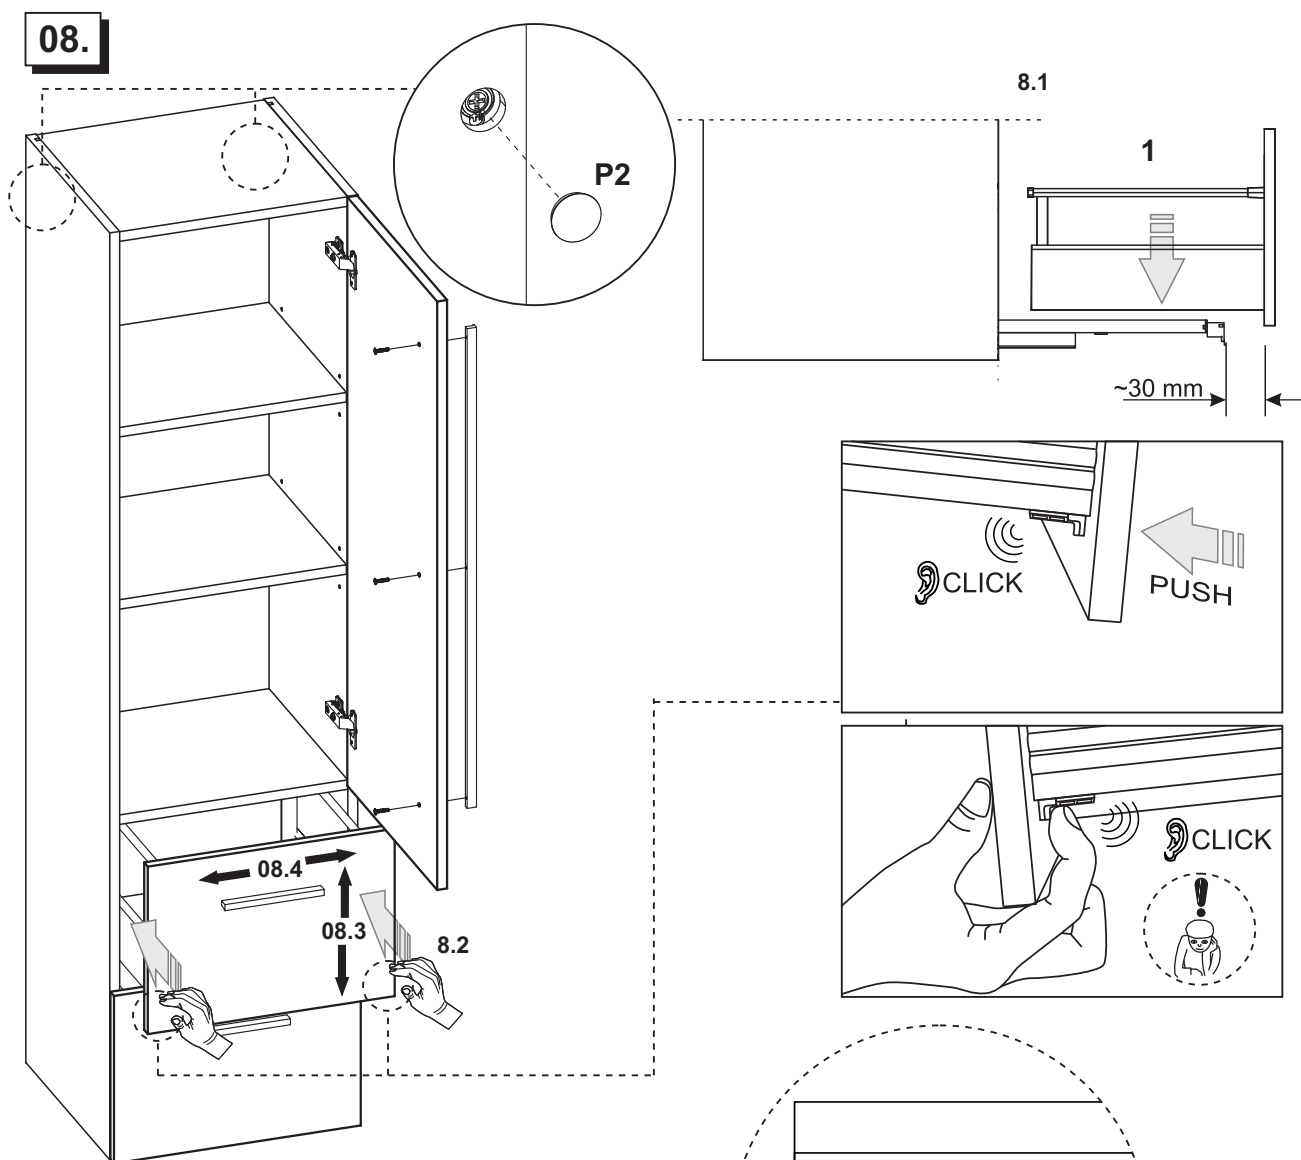

PM-362 L=362mm x 1	P2 ø 18 x 2					
G71 x 1	S1 ST6x60 x 4	S2 UX8 x 4	P0 ø 5 x 20	K1 M4x22 x 7	H-800 L=800mm x 1	H-160 x 2

01.

02.

03.

04.

05.

06.

07.

Justering av låda
 - Öppna låsskruv
 - Justera 08.3 & 08.4
 - Stäng låsskruv