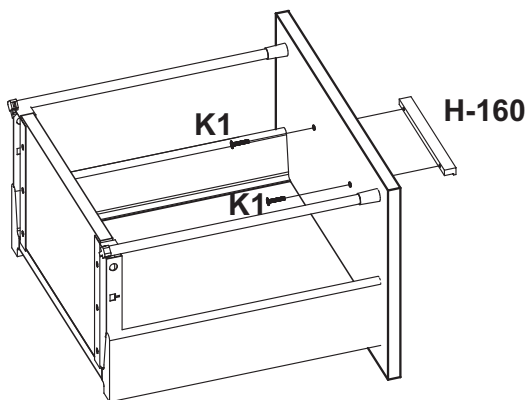

PM-362 L=362mm x 1	P2 ø 18 x 2					
G71 x 1	S1 ST6x60 x 4	S2 UX8 x 4	P0 ø 5 x 20	K1 M4x22 x 7	H-800 L=800mm x 1	H-160 x 2

01.

02.

03.

04.

05.

06.

07.

Justering av låda
 - Öppna låsskruv
 - Justera 08.3 & 08.4
 - Stäng låsskruv