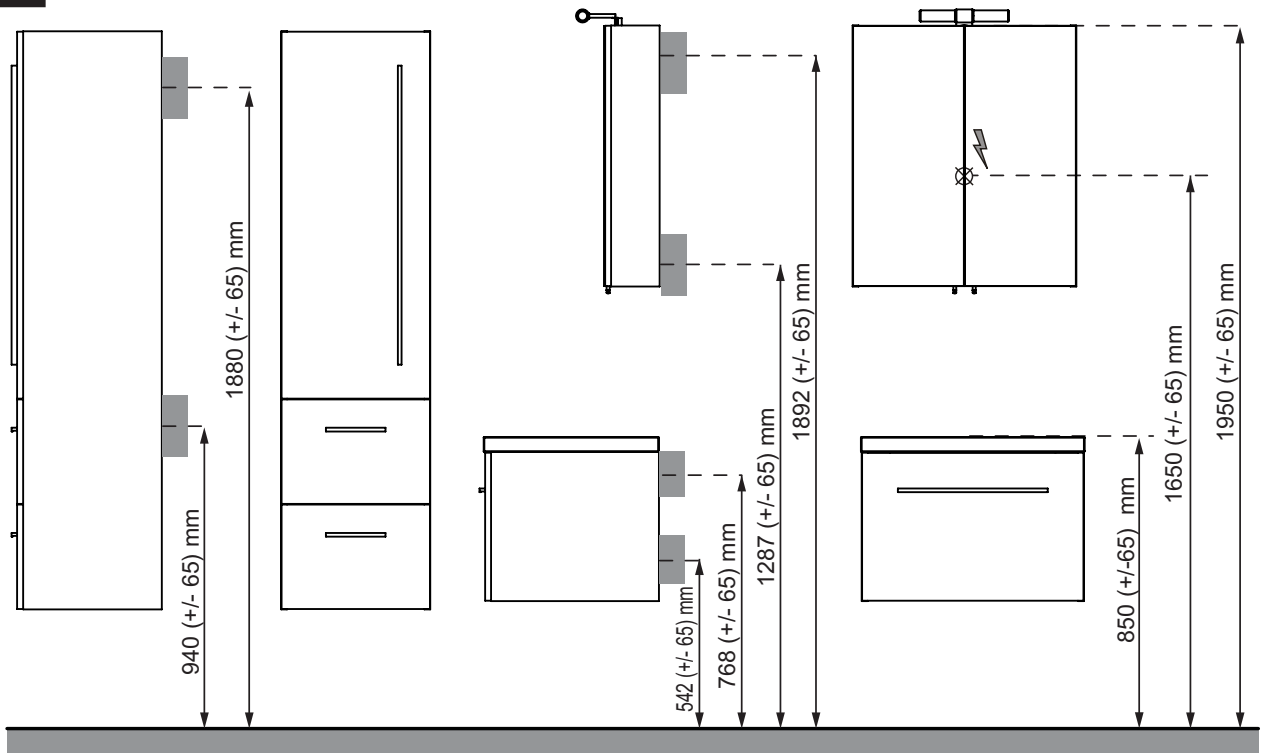

PM-362 L=362mm x 1	P2 ø 18 x 2					
G71 x 1	S1 ST6x60 x 4	S2 UX8 x 4	P0 ø 5 x 20	K1 M4x22 x 7	H-800 L=800mm x 1	H-160 x 2

01.

02.

03.

04.

05.

06.

07.

Justering av låda
 - Öppna låsskruv
 - Justera 08.3 & 08.4
 - Stäng låsskruv