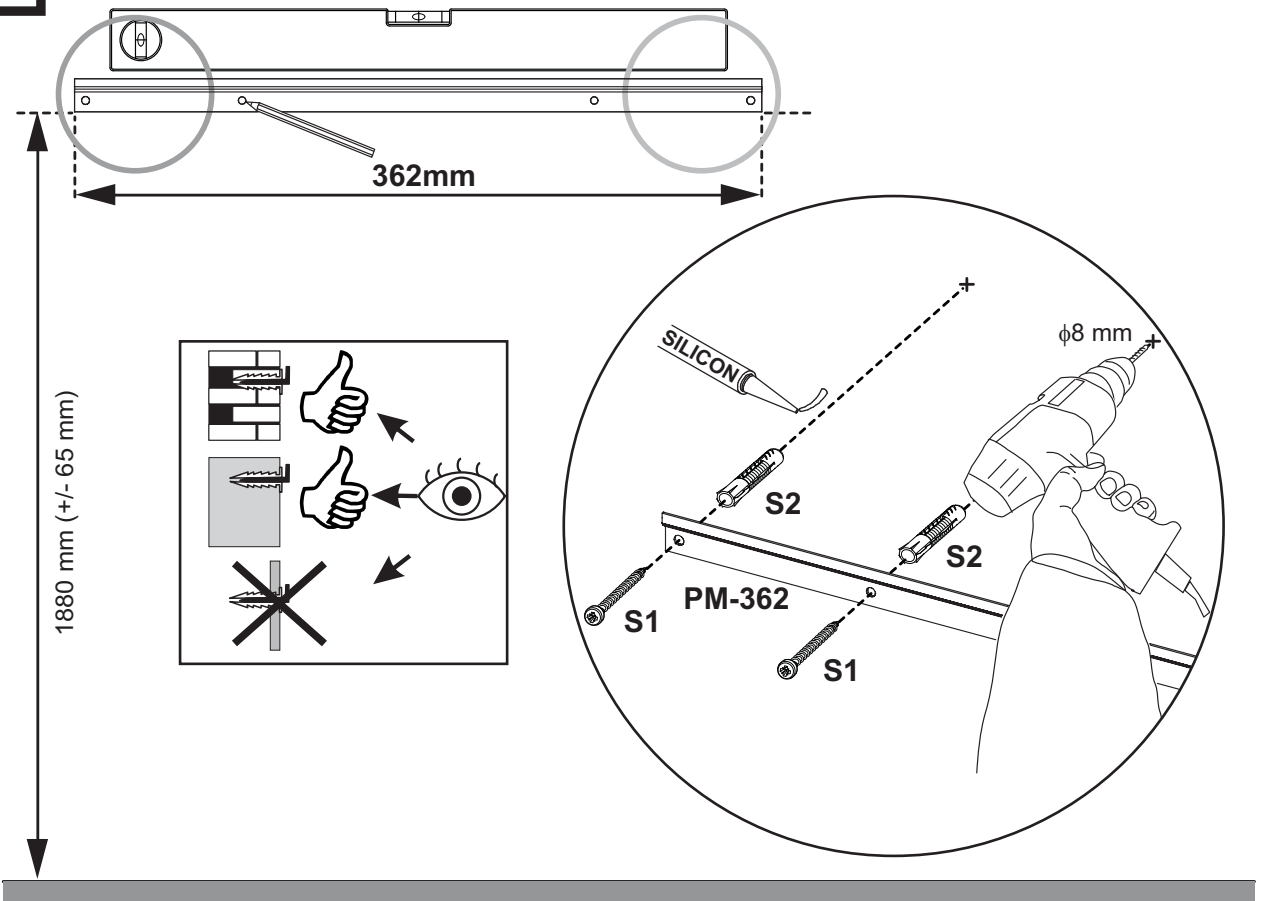

PM-362 L=362mm x 1	P2 ø 18 x 2					
G71 x 1	S1 ST6x60 x 4	S2 UX8 x 4	P0 ø 5 x 20	K1 M4x22 x 7	H-800 L=800mm x 1	H-160 x 2

01.

02.

03.

04.

05.

06.

07.

Justering av låda
 - Öppna låsskruv
 - Justera 08.3 & 08.4
 - Stäng låsskruv