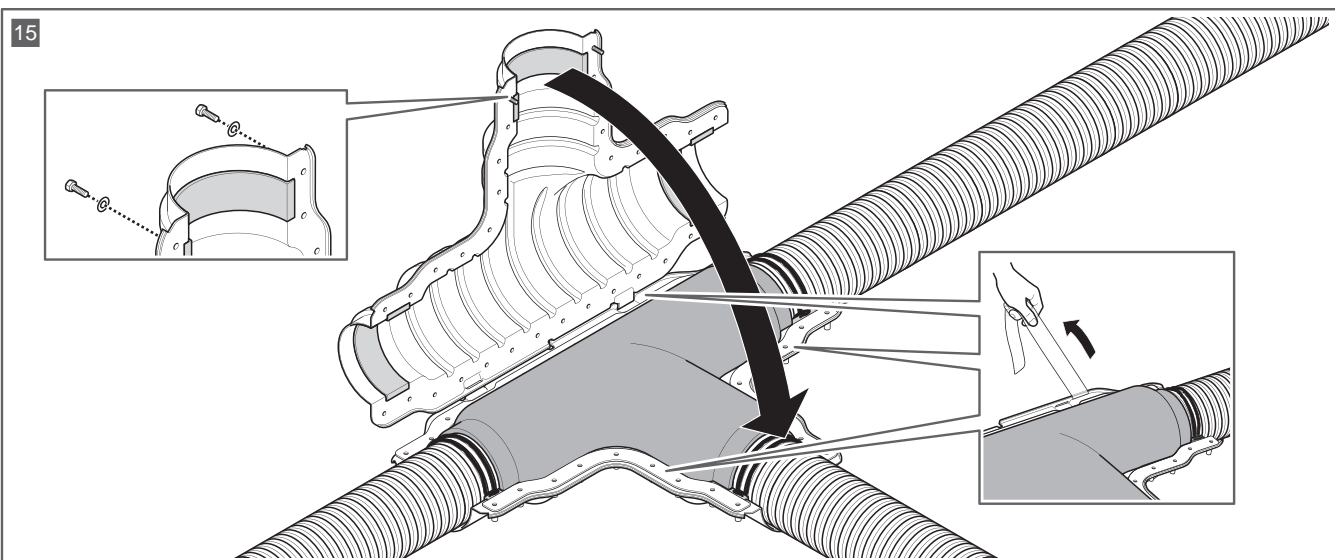

7

11

12

13

d [mm]	d1 [mm]	d2 [mm]	l [mm]	Weight [kg]	b [mm]
250	200	175/140	1150	13,8	780
200	175	140	1125	13,53	788
140	90	68	940	9,775	666

d [mm]	d1 [mm]	d2 [mm]	l [mm]	Weight [kg]	b [mm]
200	175	140	805	10,55	805

d [mm]	d1 [mm]	d2 [mm]	l [mm]	Weight [kg]	b [mm]
250	200	175/140	1150	10,6	491
200	175	140	1200	9,66	270

Uponor

Uponor GmbH

Industriestraße 56,
D-97437 Hassfurt, Germany

1071333 v2_04_2022_INT
Production: Uponor / ELO