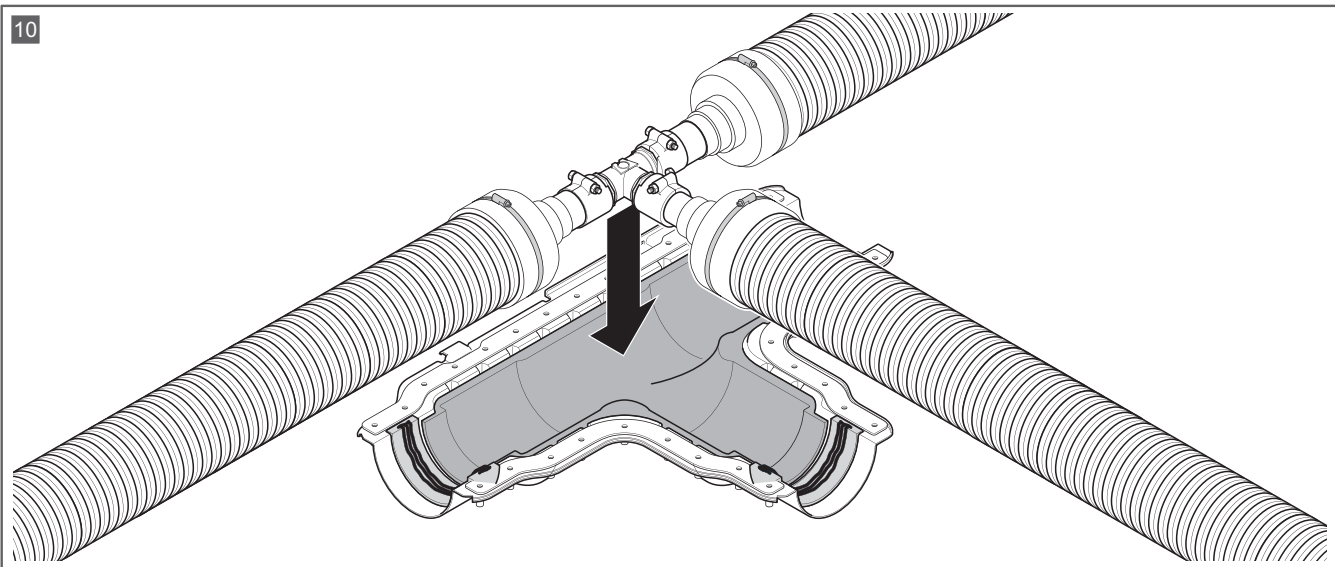

7

11

12

13

d [mm]	d1 [mm]	d2 [mm]	l [mm]	Weight [kg]	b [mm]
250	200	175/140	1150	13,8	780
200	175	140	1125	13,53	788
140	90	68	940	9,775	666

d [mm]	d1 [mm]	d2 [mm]	l [mm]	Weight [kg]	b [mm]
200	175	140	805	10,55	805

d [mm]	d1 [mm]	d2 [mm]	l [mm]	Weight [kg]	b [mm]
250	200	175/140	1150	10,6	491
200	175	140	1200	9,66	270

Uponor

Uponor GmbH

Industriestraße 56,
D-97437 Hassfurt, Germany

1071333 v2_04_2022_INT
Production: Uponor / ELO