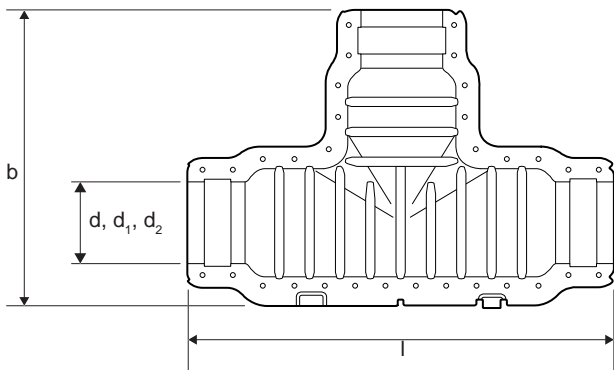

7

11

12

13

d [mm]	d1 [mm]	d2 [mm]	l [mm]	Weight [kg]	b [mm]
250	200	175/140	1150	13,8	780
200	175	140	1125	13,53	788
140	90	68	940	9,775	666

d [mm]	d1 [mm]	d2 [mm]	l [mm]	Weight [kg]	b [mm]
200	175	140	805	10,55	805

d [mm]	d1 [mm]	d2 [mm]	l [mm]	Weight [kg]	b [mm]
250	200	175/140	1150	10,6	491
200	175	140	1200	9,66	270

Uponor

Uponor GmbH

Industriestraße 56,
D-97437 Hassfurt, Germany

1071333 v2_04_2022_INT
Production: Uponor / ELO