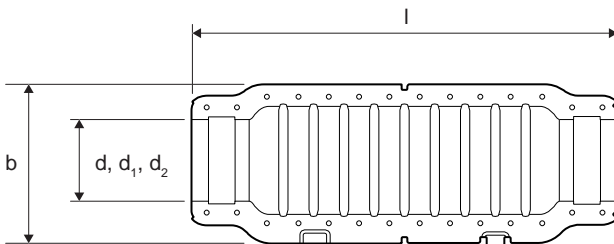

7

11

12

13

d [mm]	d1 [mm]	d2 [mm]	l [mm]	Weight [kg]	b [mm]
250	200	175/140	1150	13,8	780
200	175	140	1125	13,53	788
140	90	68	940	9,775	666

d [mm]	d1 [mm]	d2 [mm]	l [mm]	Weight [kg]	b [mm]
200	175	140	805	10,55	805

d [mm]	d1 [mm]	d2 [mm]	l [mm]	Weight [kg]	b [mm]
250	200	175/140	1150	10,6	491
200	175	140	1200	9,66	270

Uponor

Uponor GmbH

Industriestraße 56,
D-97437 Hassfurt, Germany

1071333 v2_04_2022_INT
Production: Uponor / ELO