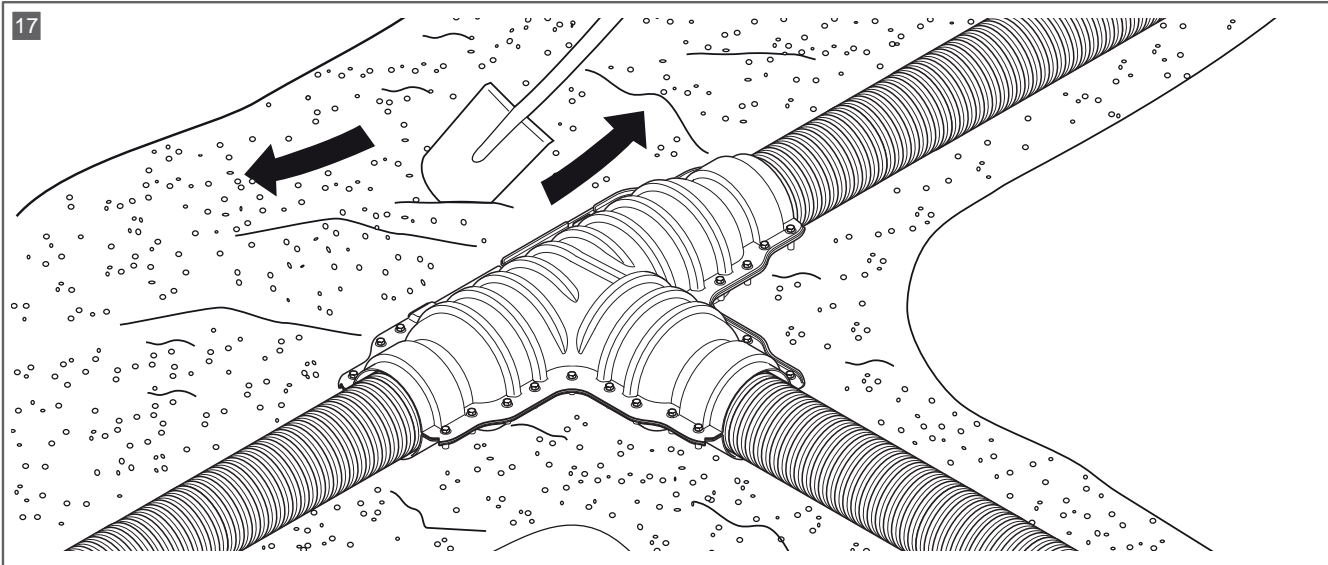

7

11

12

13

d [mm]	d1 [mm]	d2 [mm]	l [mm]	Weight [kg]	b [mm]
250	200	175/140	1150	13,8	780
200	175	140	1125	13,53	788
140	90	68	940	9,775	666

d [mm]	d1 [mm]	d2 [mm]	l [mm]	Weight [kg]	b [mm]
200	175	140	805	10,55	805

d [mm]	d1 [mm]	d2 [mm]	l [mm]	Weight [kg]	b [mm]
250	200	175/140	1150	10,6	491
200	175	140	1200	9,66	270

Uponor

Uponor GmbH

Industriestraße 56,
D-97437 Hassfurt, Germany

1071333 v2_04_2022_INT
Production: Uponor / ELO