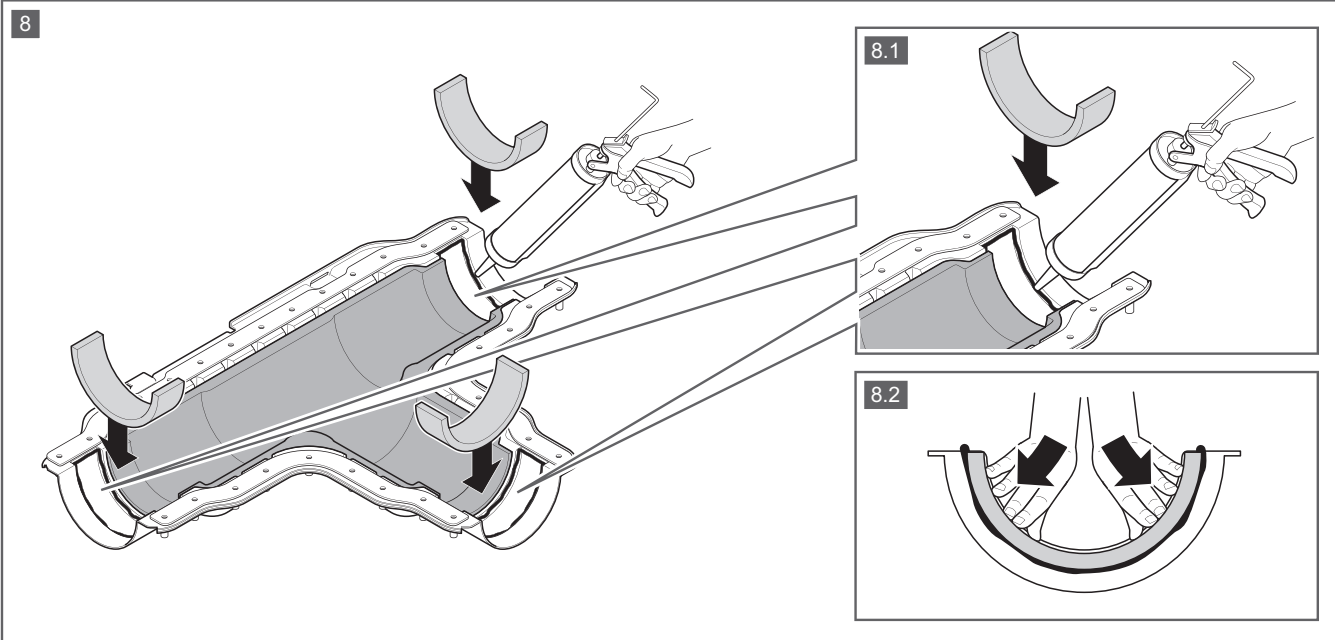

7

11

12

13

d [mm]	d1 [mm]	d2 [mm]	l [mm]	Weight [kg]	b [mm]
250	200	175/140	1150	13,8	780
200	175	140	1125	13,53	788
140	90	68	940	9,775	666

d [mm]	d1 [mm]	d2 [mm]	l [mm]	Weight [kg]	b [mm]
200	175	140	805	10,55	805

d [mm]	d1 [mm]	d2 [mm]	l [mm]	Weight [kg]	b [mm]
250	200	175/140	1150	10,6	491
200	175	140	1200	9,66	270

Uponor

Uponor GmbH

Industriestraße 56,
D-97437 Hassfurt, Germany

1071333 v2_04_2022_INT
Production: Uponor / ELO