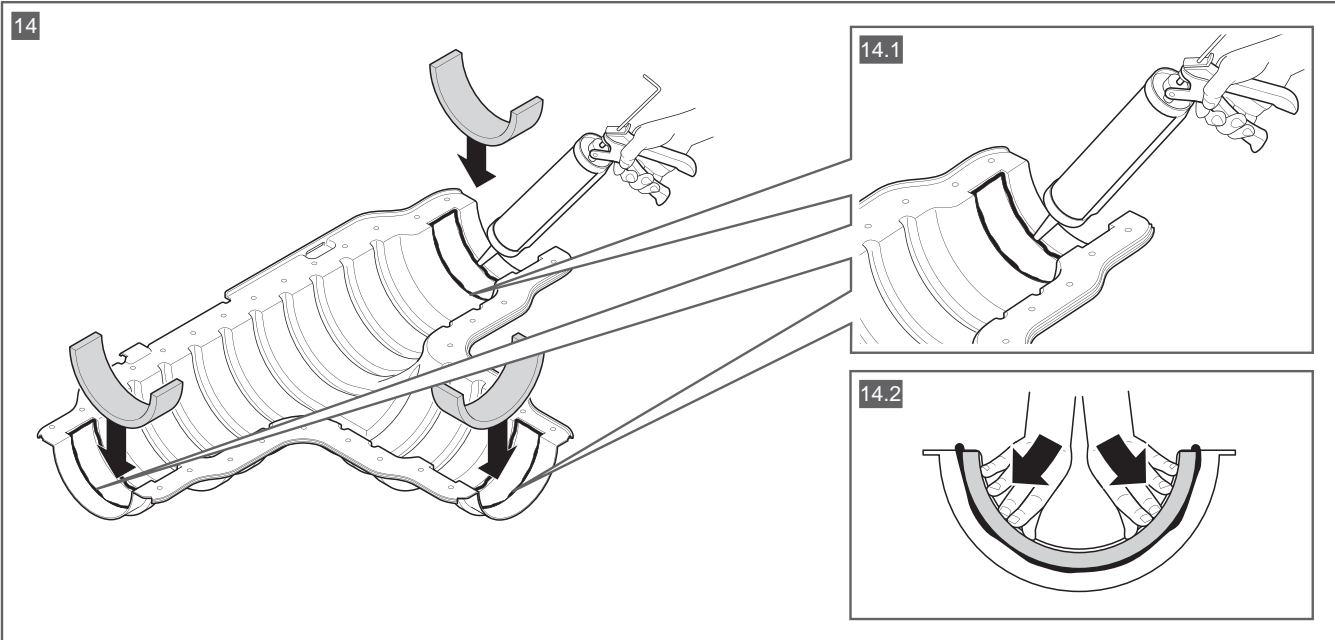

7

11

12

13

d [mm]	d1 [mm]	d2 [mm]	l [mm]	Weight [kg]	b [mm]
250	200	175/140	1150	13,8	780
200	175	140	1125	13,53	788
140	90	68	940	9,775	666

d [mm]	d1 [mm]	d2 [mm]	l [mm]	Weight [kg]	b [mm]
200	175	140	805	10,55	805

d [mm]	d1 [mm]	d2 [mm]	l [mm]	Weight [kg]	b [mm]
250	200	175/140	1150	10,6	491
200	175	140	1200	9,66	270

Uponor

Uponor GmbH

Industriestraße 56,
D-97437 Hassfurt, Germany

1071333 v2_04_2022_INT
Production: Uponor / ELO