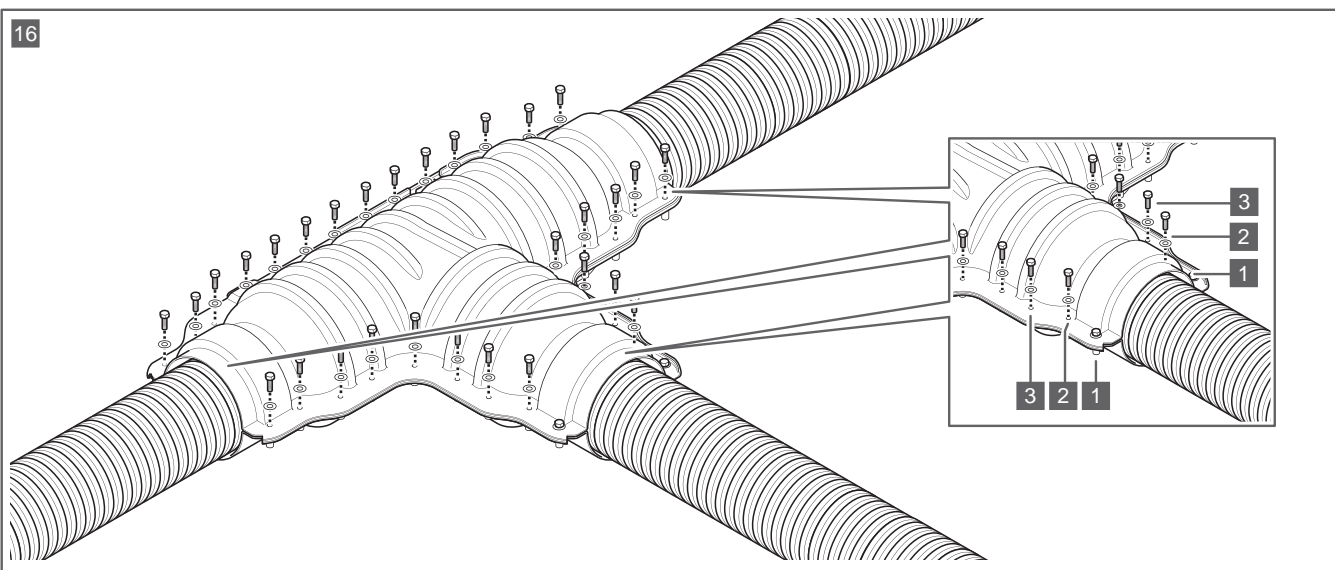

7

11

12

13

d [mm]	d1 [mm]	d2 [mm]	l [mm]	Weight [kg]	b [mm]
250	200	175/140	1150	13,8	780
200	175	140	1125	13,53	788
140	90	68	940	9,775	666

d [mm]	d1 [mm]	d2 [mm]	l [mm]	Weight [kg]	b [mm]
200	175	140	805	10,55	805

d [mm]	d1 [mm]	d2 [mm]	l [mm]	Weight [kg]	b [mm]
250	200	175/140	1150	10,6	491
200	175	140	1200	9,66	270

Uponor

Uponor GmbH

Industriestraße 56,
D-97437 Hassfurt, Germany

1071333 v2_04_2022_INT
Production: Uponor / ELO