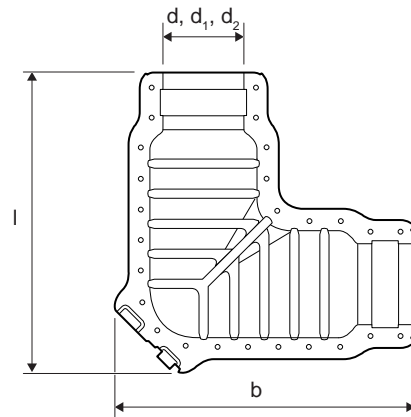

7

11

12

13

d [mm]	d1 [mm]	d2 [mm]	l [mm]	Weight [kg]	b [mm]
250	200	175/140	1150	13,8	780
200	175	140	1125	13,53	788
140	90	68	940	9,775	666

d [mm]	d1 [mm]	d2 [mm]	l [mm]	Weight [kg]	b [mm]
200	175	140	805	10,55	805

d [mm]	d1 [mm]	d2 [mm]	l [mm]	Weight [kg]	b [mm]
250	200	175/140	1150	10,6	491
200	175	140	1200	9,66	270

Uponor

Uponor GmbH

Industriestraße 56,
D-97437 Hassfurt, Germany

1071333 v2_04_2022_INT
Production: Uponor / ELO