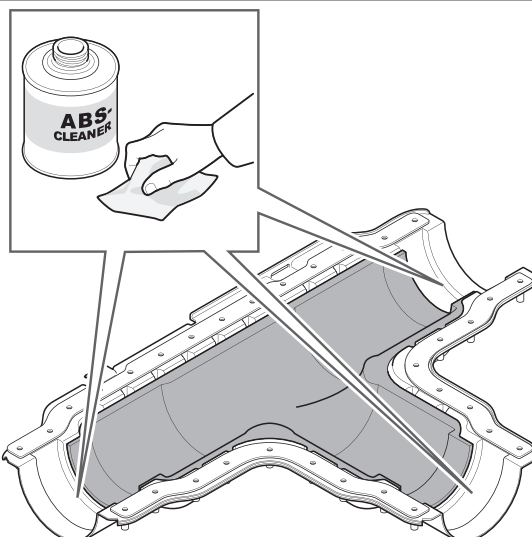

Uponor Ecoflex insulation sets

4

200/175/140

140/90/68

5

$\Delta P = OK?$

www.uponor.com/services/download-centre

6

7

11

12

13

d [mm]	d1 [mm]	d2 [mm]	l [mm]	Weight [kg]	b [mm]
250	200	175/140	1150	13,8	780
200	175	140	1125	13,53	788
140	90	68	940	9,775	666

d [mm]	d1 [mm]	d2 [mm]	l [mm]	Weight [kg]	b [mm]
200	175	140	805	10,55	805