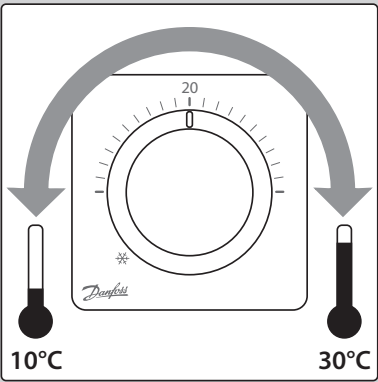

Icon™ Dial 230V	
Max. load: 10W/50mA	
Danfoss A/S 6430 Nordborg Denmark	

6.

7.

8.

9.

10°C

30°C

❄ = 5°C