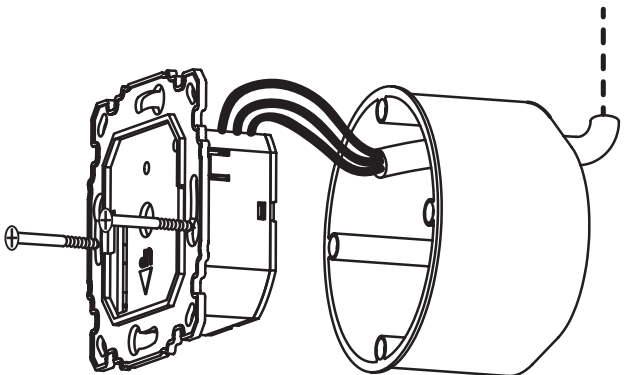

Icon™ Dial 230V	
Max. load: 10W/50mA	
Danfoss A/S 6430 Nordborg Denmark	

6.

7.

8.

9.

10°C

30°C

❄ = 5°C