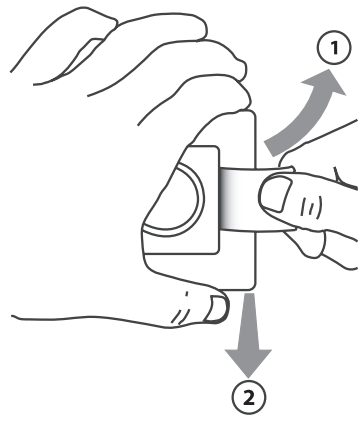

Icon™ Dial 230V	
Max. load: 10W/50mA	
Danfoss A/S 6430 Nordborg Denmark	

6.

7.

8.

9.

10°C

30°C

❄ = 5°C