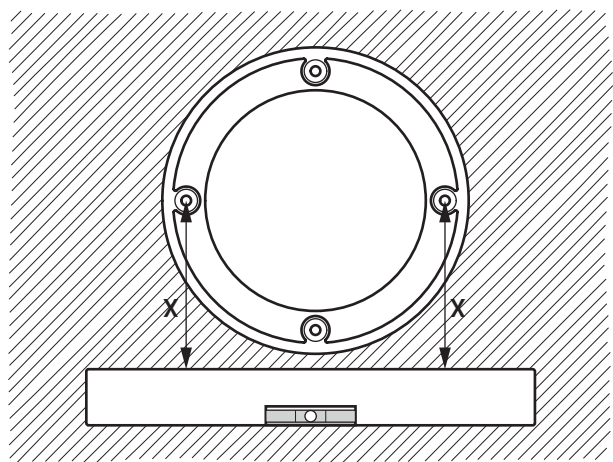

Icon™ Dial 230V	
Max. load: 10W/50mA	
Danfoss A/S 6430 Nordborg Denmark	

6.

7.

8.

9.

10°C

30°C

❄ = 5°C