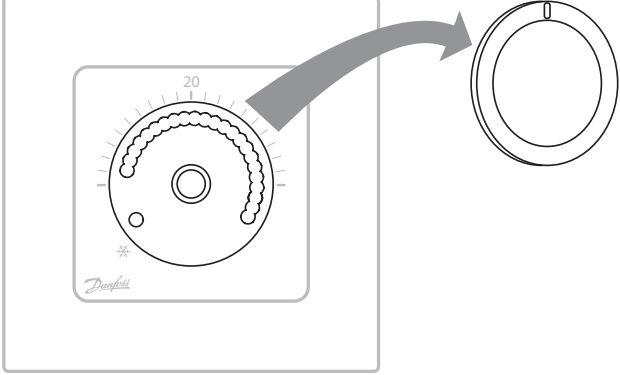

Icon™ Dial 230V	
Max. load: 10W/50mA	
Danfoss A/S 6430 Nordborg Denmark	

6.

7.

8.

9.

10°C

30°C

❄ = 5°C