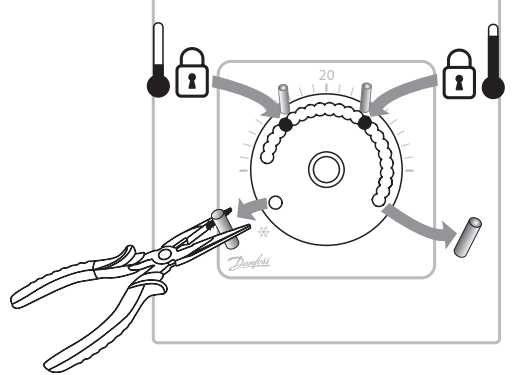

Icon™ Dial 230V	
Max. load: 10W/50mA	
Danfoss A/S 6430 Nordborg Denmark	

6.

7.

8.

9.

10°C

30°C

❄ = 5°C