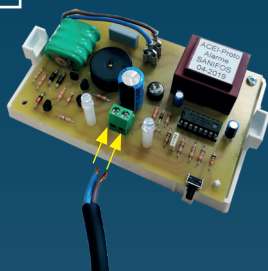

B

C

SANIFOS Alarm

220-240 V AC 50-60 Hz
CLASS 2