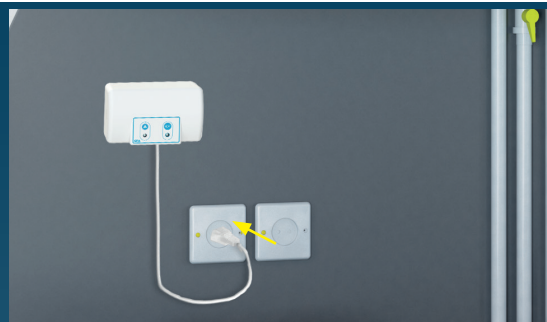

B

C

SANIFOS Alarm

220-240 V AC 50-60 Hz
CLASS 2