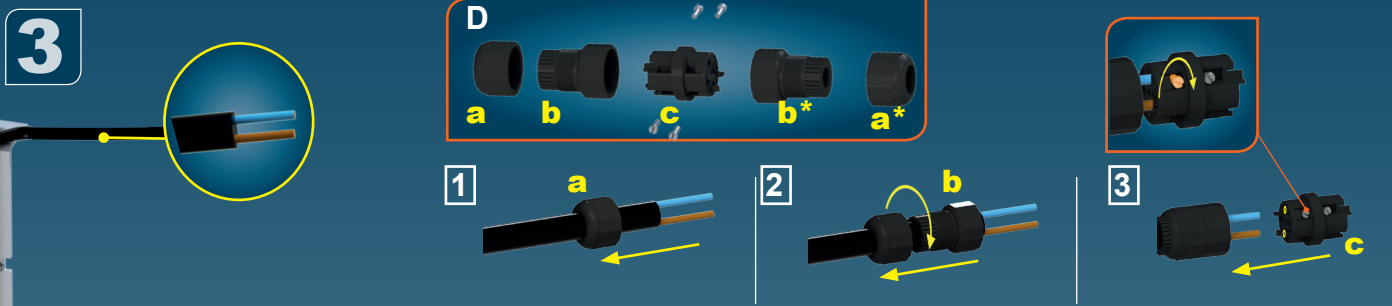

SANIFOS ALARM

*OPTION