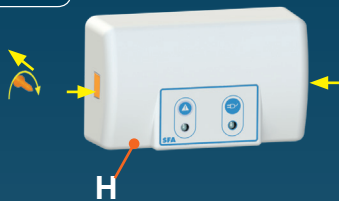

B

C

SANIFOS Alarm

220-240 V AC 50-60 Hz
CLASS 2