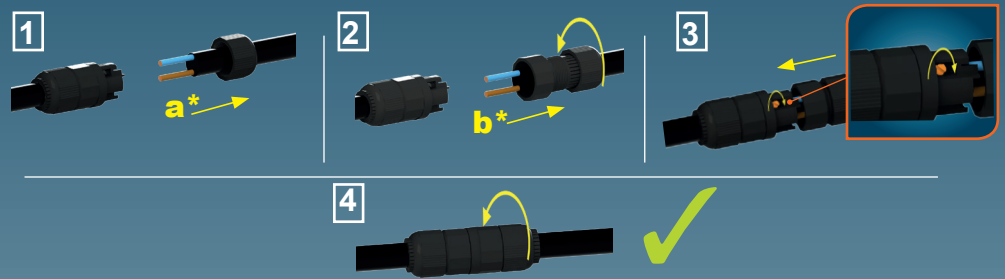

SANIFOS ALARM

*OPTION