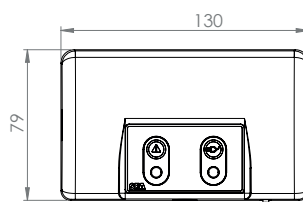

B

C

SANIFOS Alarm

220-240 V AC 50-60 Hz
CLASS 2