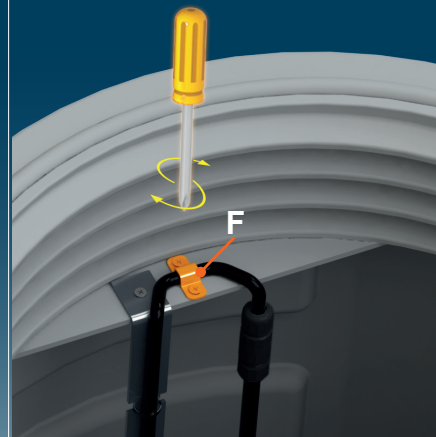

4

5

6

A

B

C

SANIFOS Alarm

220-240 V AC 50-60 Hz
CLASS 2