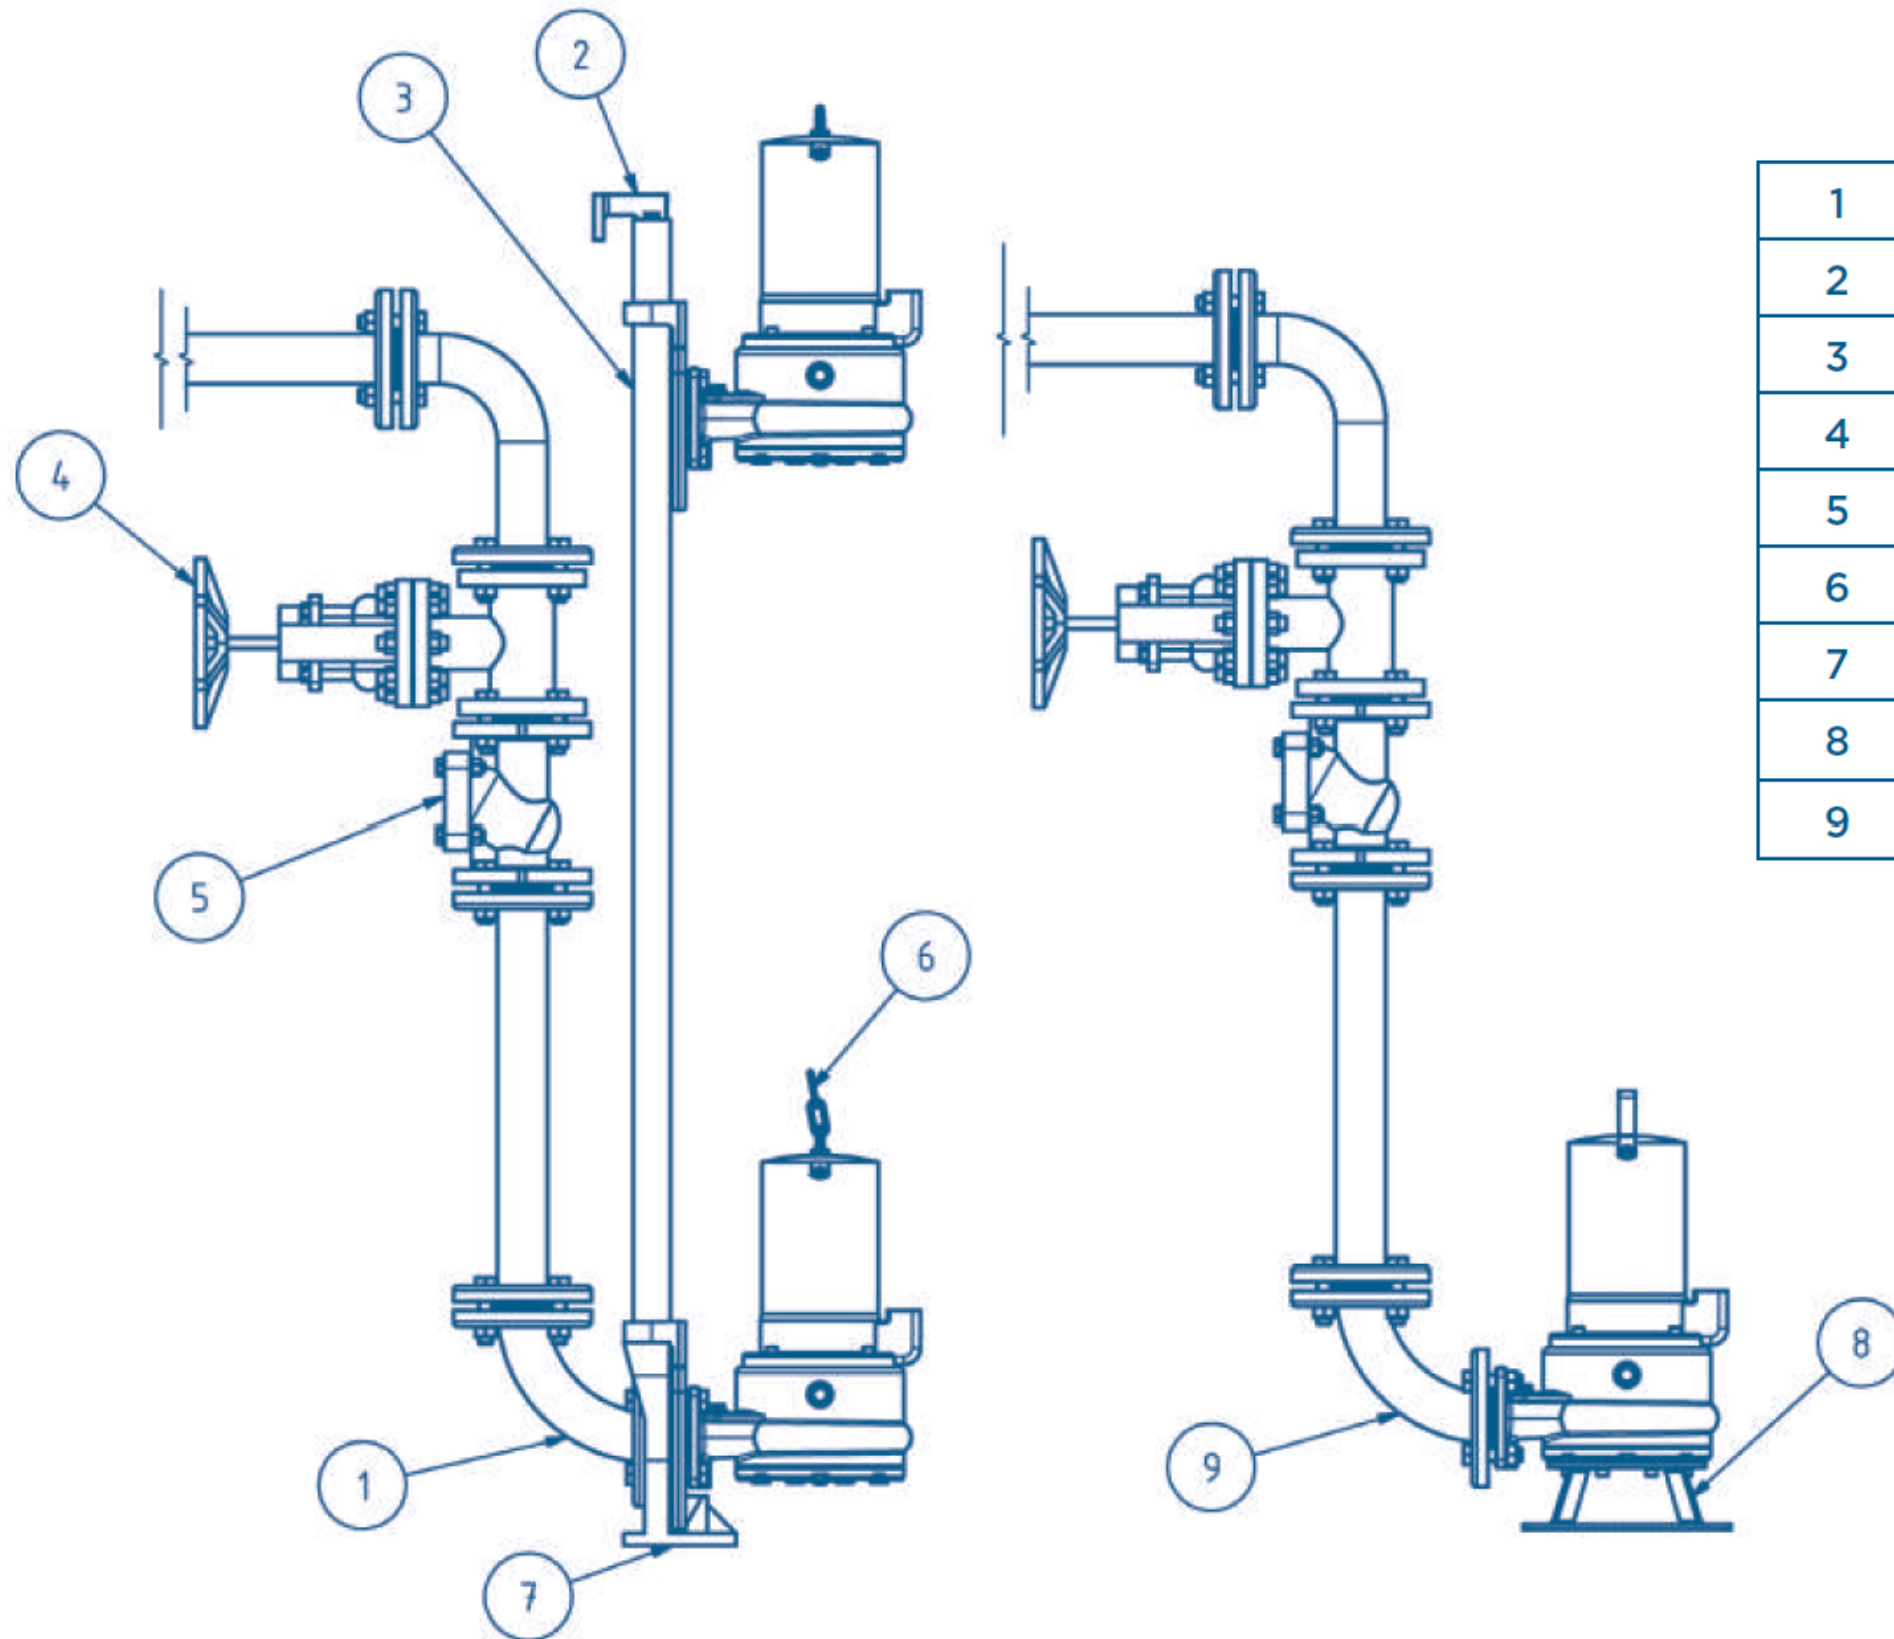

Installations tillbehör till ZFS71 / ZPG71

1	Rörböj DN50 90°/Rsk:5830200
2	Övre gejdfäste / Rsk: 5830199
3	Gejdrör 5/4" / Rsk:5830206
4	Slussventil DN50 / Rsk:4296112
5	Kulbackventil DN50 / Rsk:5014312
6	Lyftkätting /Rsk:5830207
7	Kopplingsfot / Rsk:5830199
8	Pumpfotring ZFS / Rsk:5830198
9	Rörböj DN50 90° / Rsk 5830200