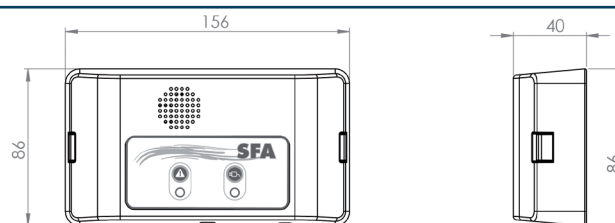

25 cm min

1

2

1

2

3

SANICUBIC 1WP

EN 12050-1