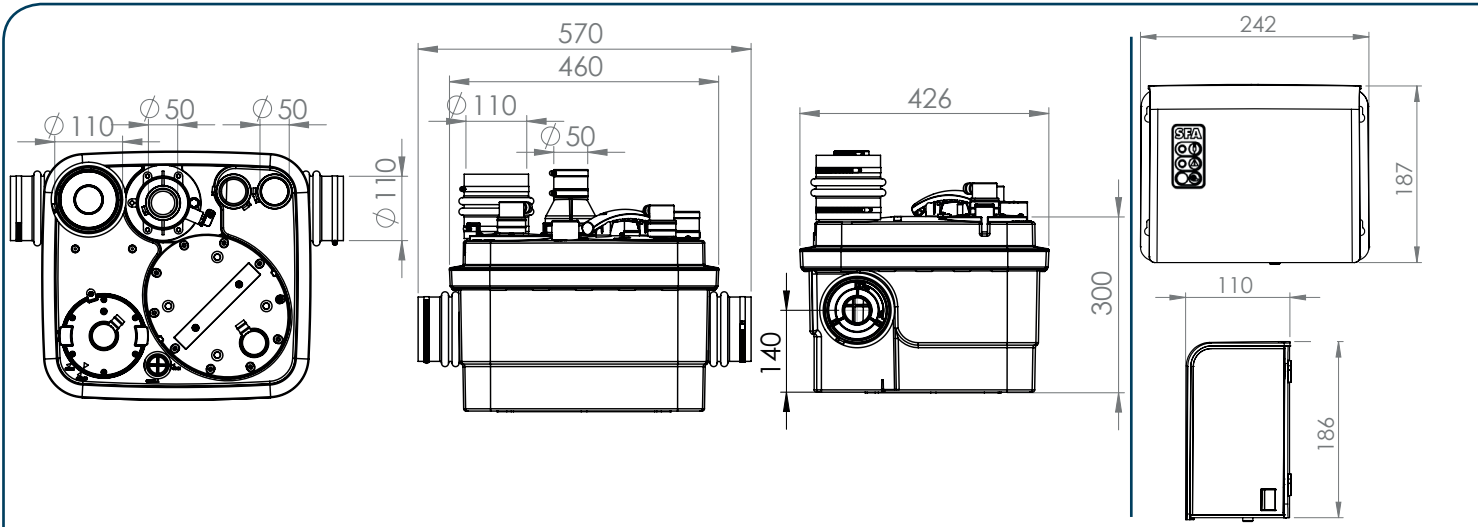

25 cm min

1

2

1

2

3

SANICUBIC 1WP

EN 12050-1