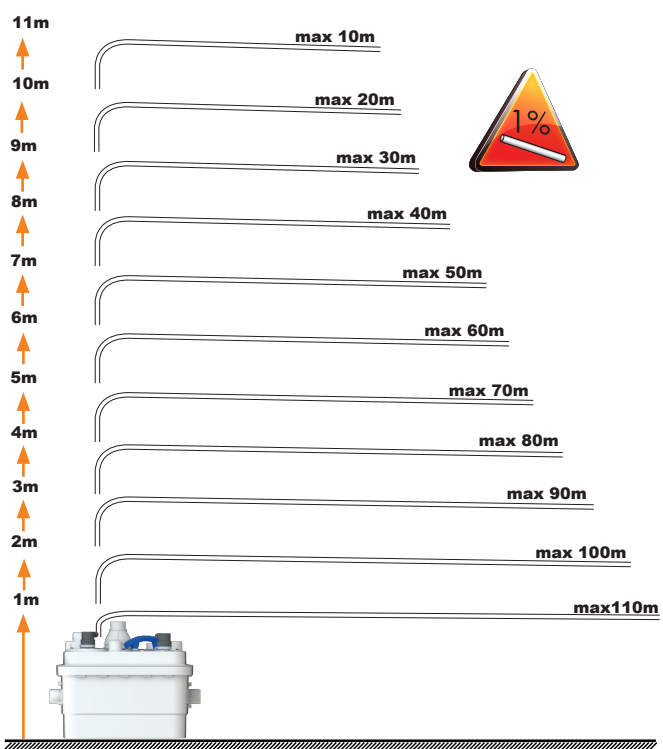

25 cm min

1

2

1

2

3

SANICUBIC 1WP

EN 12050-1