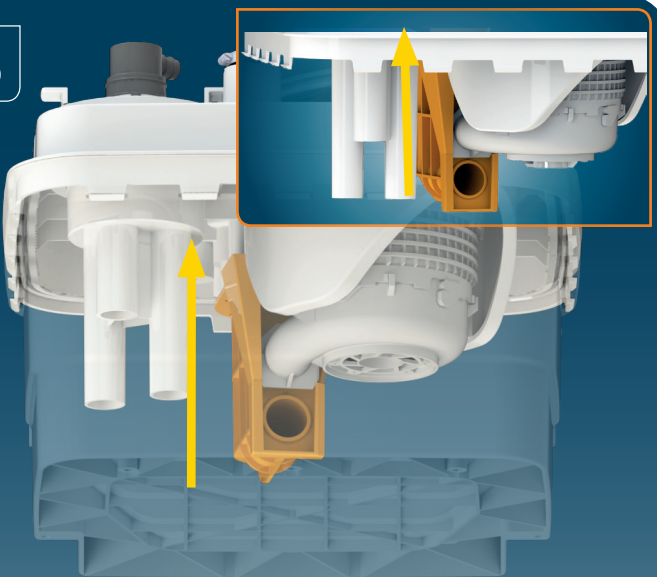

25 cm min

1

2

1

2

3

SANICUBIC 1WP

EN 12050-1