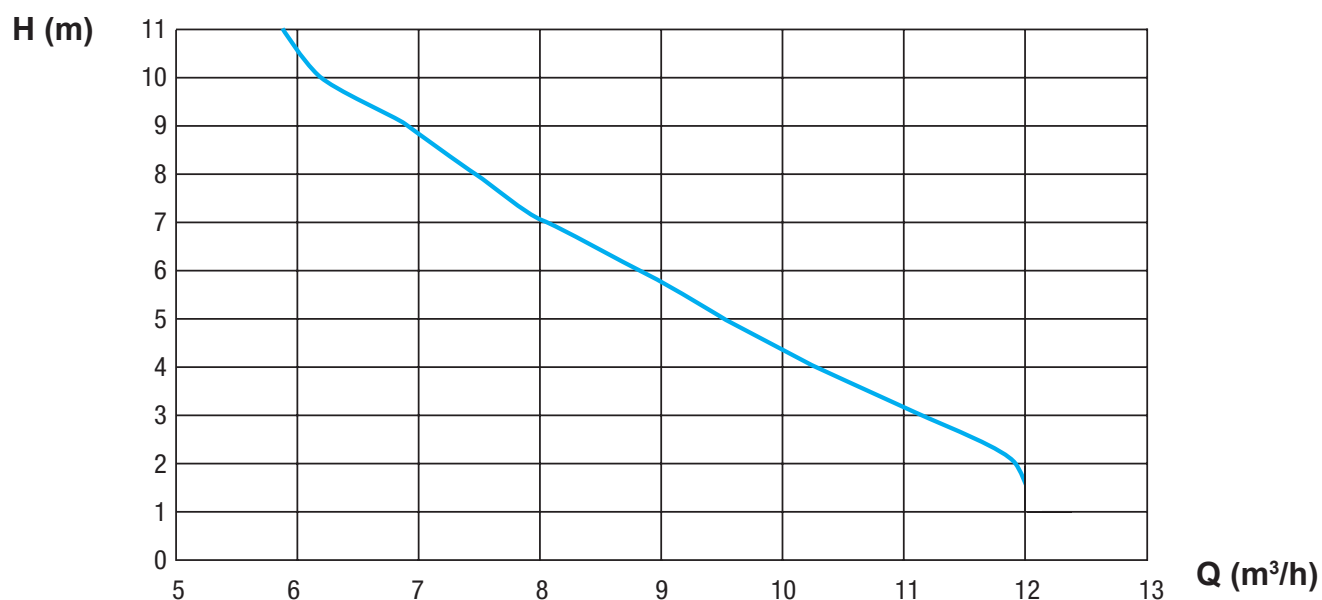

SANICUBIC 1WP

EN 12050-1

R 350

220-240 V - 50/60 Hz

1500 W - 6A - CLASS 1

IP68 - 16 Kg

Max temperature 70°C (max 5 min)

Tank volume : 32 L