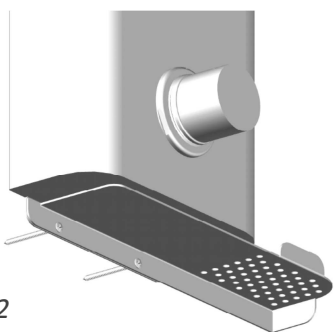

Heno Shampohylla SH-1 för Duschpanel

Art.nr: RD000-06S RSK: 8221714

1. Montering av Shampohylla

B: 200mm

Bild 1

- Shampohyllan passar alla Heno's standard duschpaneler med bredd 200mm, (bild 1).

Bild 2

- Shampohyllan monteras under duschpanelen med hjälp av befintliga skruvar för panelen så inga nya hål i tätskiktet behöver göras, (bild 2).

Bild 3

Rengör ytorna och limma

- För en mer robust montering så rekommenderar vi att Shampohyllan även limmas innan den skruvas fast. Rengör noga och applicera lämpligt lim för metall och våtrum på ytorna enligt bild 3.