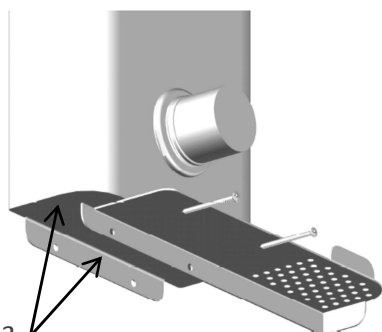

Heno Shampohylla SH-1 för Duschpanel

Art.nr: RD000-06S RSK: 8221714

1. Montering av Shampohylla

B: 200mm

Bild 1

- Shampohyllan passar alla Heno's standard duschpaneler med bredd 200mm, (bild 1).

Bild 2

- Shampohyllan monteras under duschpanelen med hjälp av befintliga skruvar för panelen så inga nya hål i tätskiktet behöver göras, (bild 2).

Bild 3

Rengör ytorna och limma

- För en mer robust montering så rekommenderar vi att Shampohyllan även limmas innan den skruvas fast. Rengör noga och applicera lämpligt lim för metall och våtrum på ytorna enligt bild 3.