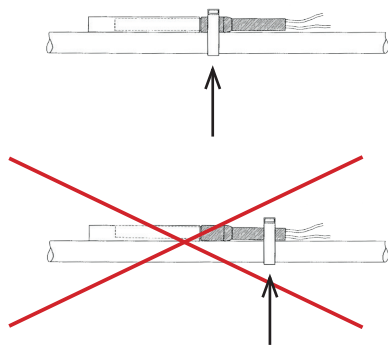

sv Installations- och skötselanvisning
en Installation- and Maintenance Manual
de Installations-, Wartungs- und Bedienungsanleitung
fr Manuel d'installation et de maintenance
+
16314901 Matris

CTC EcoHeat, CTC EcoPart

sv **Givare hetgas**
en **Sensor, hot gas**
de **Heissgas-fühler**
fr **Sonde de gaz chaud**