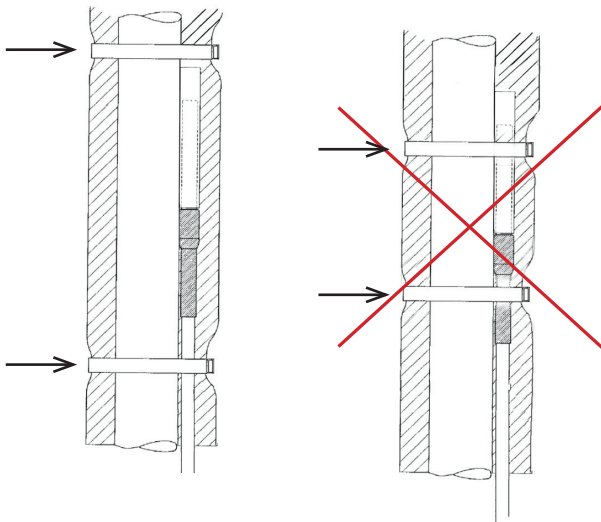

CTC EcoHeat, CTC EcoPart

sv **Givare brine**
en **Sensor, brine**
de **Fühler Sole**
fr **Sonde capteur**