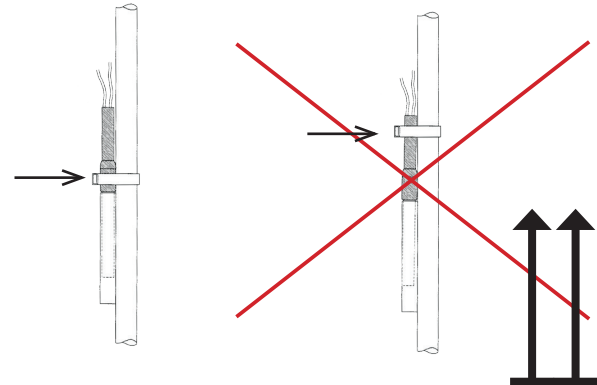

CTC EcoAir

sv **Givare hetgas**
en **Sensor, hot gas**
de **Heissgas-fühler**
fr **Sonde de gaz chaud**