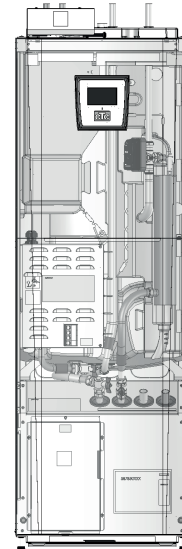

Översikt grundinstallation VVS*

CTC GS 6/ GS 8

Bergvärmepump

*Denna översikt är endast ett hjälpmedel vid installation, alla säkerhetsföreskrifter samt installationsanvisningar i installations- och skötselanvisning för produkt måste följas.

Översikt grundinstallation EL*

CTC GS 6/ GS 8

Bergvärmepump

Matningskabel

Elanslutningen ska föregås av en allpolig brytare och en jordfelsbrytare med fördröjt frånslag i centralen. Anläggningen ska dimensioneras så att alla erforderliga regler och krav uppfylls, läs Installations- och skötselansvisning.