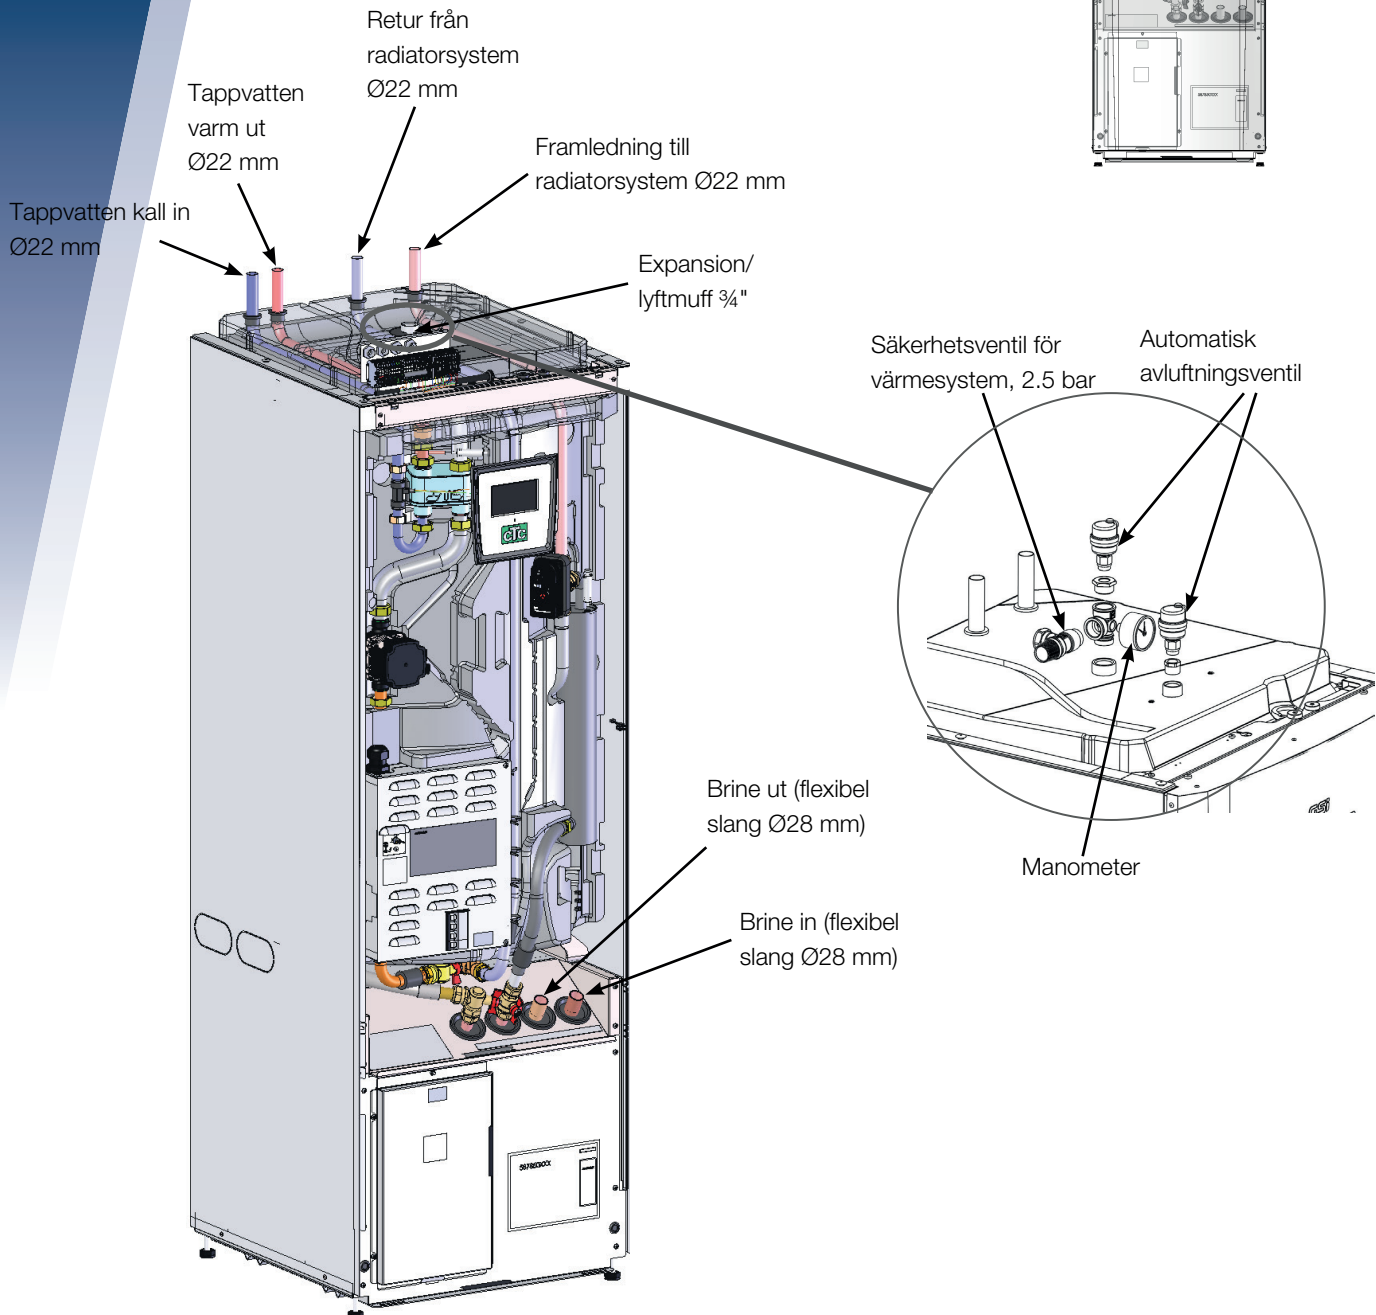

Översikt grundinstallation VVS*

CTC GS 6/ GS 8

Bergvärmepump

*Denna översikt är endast ett hjälpmedel vid installation, alla säkerhetsföreskrifter samt installationsanvisningar i installations- och skötselanvisning för produkt måste följas.

Översikt grundinstallation EL*

CTC GS 6/ GS 8

Bergvärmepump

Matningskabel

Elanslutningen ska föregås av en allpolig brytare och en jordfelsbrytare med fördröjt frånslag i centralen. Anläggningen ska dimensioneras så att alla erforderliga regler och krav uppfylls, läs Installations- och skötselansvisning.

Anslutningsplint X2

*Denna översikt är endast ett hjälpmedel vid installation, alla säkerhetsföreskrifter samt installationsanvisningar i installations- och skötselansvisning för produkt måste följas.