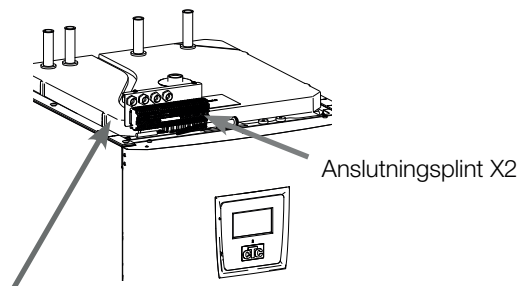

Översikt grundinstallation VVS*

CTC GS 6/ GS 8

Bergvärmepump

*Denna översikt är endast ett hjälpmedel vid installation, alla säkerhetsföreskrifter samt installationsanvisningar i installations- och skötselanvisning för produkt måste följas.

Översikt grundinstallation EL*

CTC GS 6/ GS 8

Bergvärmepump

Matningskabel

Elanslutningen ska föregås av en allpolig brytare och en jordfelsbrytare med fördröjt frånslag i centralen. Anläggningen ska dimensioneras så att alla erforderliga regler och krav uppfylls, läs Installations- och skötselansvisning.

Anslutningsplint X2

*Denna översikt är endast ett hjälpmedel vid installation, alla säkerhetsföreskrifter samt installationsanvisningar i installations- och skötselansvisning för produkt måste följas.