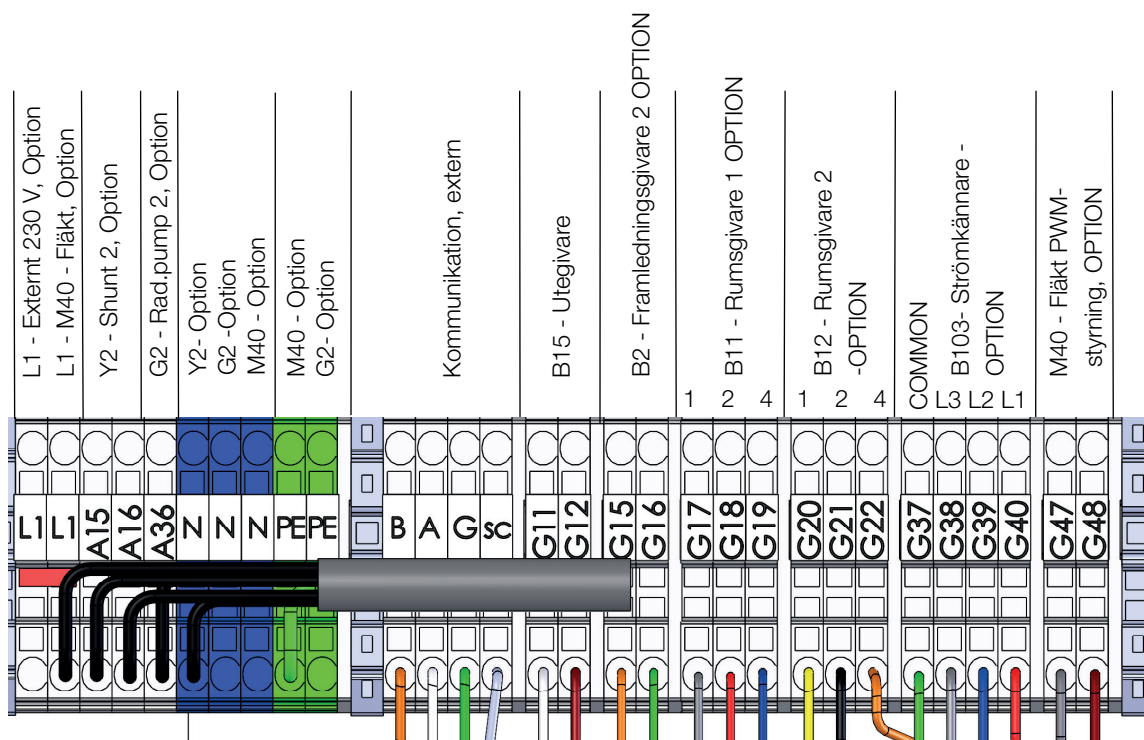

Översikt grundinstallation VVS*

CTC GS 6/ GS 8

Bergvärmepump

*Denna översikt är endast ett hjälpmedel vid installation, alla säkerhetsföreskrifter samt installationsanvisningar i installations- och skötselanvisning för produkt måste följas.

Översikt grundinstallation EL*

CTC GS 6/ GS 8

Bergvärmepump

Matningskabel

Elanslutningen ska föregås av en allpolig brytare och en jordfelsbrytare med fördröjt frånslag i centralen. Anläggningen ska dimensioneras så att alla erforderliga regler och krav uppfylls, läs Installations- och skötselansvisning.

Anslutningsplint X2

*Denna översikt är endast ett hjälpmedel vid installation, alla säkerhetsföreskrifter samt installationsanvisningar i installations- och skötselansvisning för produkt måste följas.