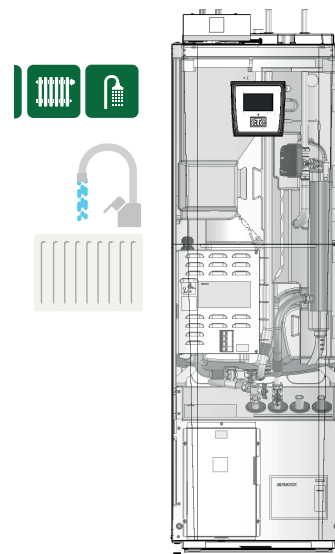

Översikt grundinstallation VVS*

CTC GS 6/ GS 8

Bergvärmepump

*Denna översikt är endast ett hjälpmedel vid installation, alla säkerhetsföreskrifter samt installationsanvisningar i installations- och skötselanvisning för produkt måste följas.

Översikt grundinstallation EL*

CTC GS 6/ GS 8

Bergvärmepump

Matningskabel

Elanslutningen ska föregås av en allpolig brytare och en jordfelsbrytare med fördröjt frånslag i centralen. Anläggningen ska dimensioneras så att alla erforderliga regler och krav uppfylls, läs Installations- och skötselansvisning.

Anslutningsplint X2

*Denna översikt är endast ett hjälpmedel vid installation, alla säkerhetsföreskrifter samt installationsanvisningar i installations- och skötselansvisning för produkt måste följas.