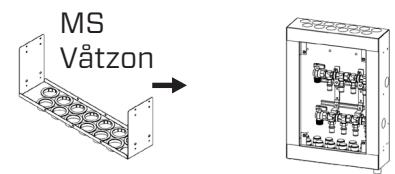

Thermotech

62541. 390mm
RSK: 205 49 81

62542. 540mm
RSK: 205 49 93

62543. 690mm
RSK: 205 49 94

62544. 840mm
RSK: 205 49 95

62552. VM 540mm
RSK: 205 49 96

62553. VM 690mm
RSK: 205 49 97

62555. ISO 540mm
RSK: 205 50 75

62561. 390mm Våtzon
RSK: 205 50 76

62562. 510mm Våtzon
RSK: 205 50 77

62563. 595mm Våtzon
RSK: 205 50 78

62565 ISO Våtzon
RSK: 205 50 79

62568 VM Våtzon
RSK: 205 50 80

1 (2)

MA2004 2022-02-14

Monteringsanvisning
Instruction manual
Asennusohje
Инструкция по монтажу