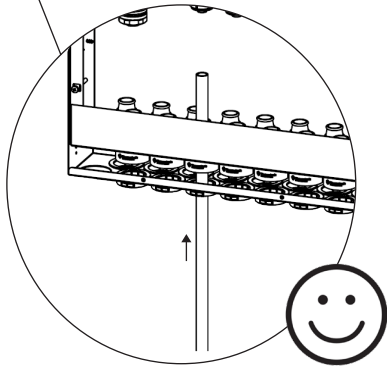

62562. 510mm Våtzon
RSK: 205 50 77

62563. 595mm Våtzon
RSK: 205 50 78

62565 ISO Våtzon
RSK: 205 50 79

62568 VM Våtzon
RSK: 205 50 80

1 (2)

MA2004 2022-02-14

Accepterad
monteringsanvisning
2021.1

2(2)