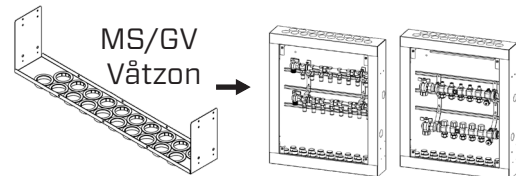

62542. 540mm
RSK: 205 49 93

62543. 690mm
RSK: 205 49 94

62544. 840mm
RSK: 205 49 95

62552. VM 540mm
RSK: 205 49 96

62553. VM 690mm
RSK: 205 49 97

62555. ISO 540mm
RSK: 205 50 75

62561. 390mm Våtzon
RSK: 205 50 76

62562. 510mm Våtzon
RSK: 205 50 77

62563. 595mm Våtzon
RSK: 205 50 78

62565 ISO Våtzon
RSK: 205 50 79

62568 VM Våtzon
RSK: 205 50 80

1 (2)

MA2004 2022-02-14

Accepterad
monteringsanvisning
2021.1

2(2)