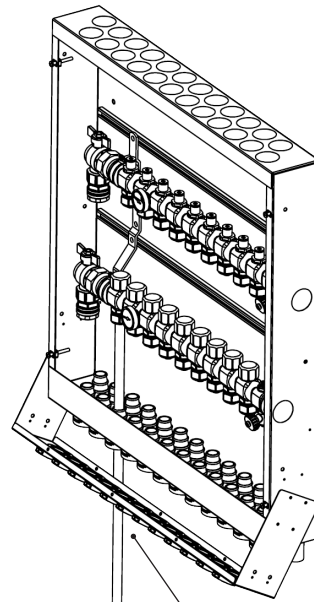

62562. 510mm Våtzon
RSK: 205 50 77

62563. 595mm Våtzon
RSK: 205 50 78

62565 ISO Våtzon
RSK: 205 50 79

62568 VM Våtzon
RSK: 205 50 80

1 (2)

MA2004 2022-02-14

Accepterad
monteringsanvisning
2021.1

2(2)