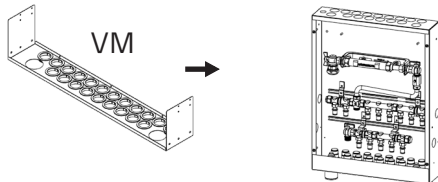

Thermotech

62541. 390mm
RSK: 205 49 81

62542. 540mm
RSK: 205 49 93

62543. 690mm
RSK: 205 49 94

62544. 840mm
RSK: 205 49 95

62552. VM 540mm
RSK: 205 49 96

62553. VM 690mm
RSK: 205 49 97

62555. ISO 540mm
RSK: 205 50 75

62561. 390mm Våtzon
RSK: 205 50 76

62562. 510mm Våtzon
RSK: 205 50 77

62563. 595mm Våtzon
RSK: 205 50 78

62565 ISO Våtzon
RSK: 205 50 79

62568 VM Våtzon
RSK: 205 50 80

1 (2)

MA2004 2022-02-14

Monteringsanvisning
Instruction manual
Asennusohje
Инструкция по монтажу