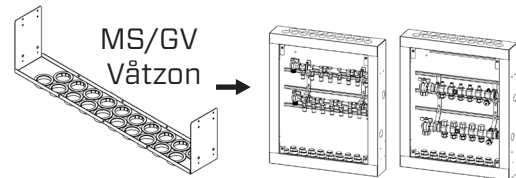

Thermotech

62541. 390mm
RSK: 205 49 81

62542. 540mm
RSK: 205 49 93

62543. 690mm
RSK: 205 49 94

62544. 840mm
RSK: 205 49 95

62552. VM 540mm
RSK: 205 49 96

62553. VM 690mm
RSK: 205 49 97

62555. ISO 540mm
RSK: 205 50 75

62561. 390mm Våtzon
RSK: 205 50 76

62562. 510mm Våtzon
RSK: 205 50 77

62563. 595mm Våtzon
RSK: 205 50 78

62565 ISO Våtzon
RSK: 205 50 79

62568 VM Våtzon
RSK: 205 50 80

1 (2)

MA2004 2022-02-14

Monteringsanvisning
Instruction manual
Asennusohje
Инструкция по монтажу