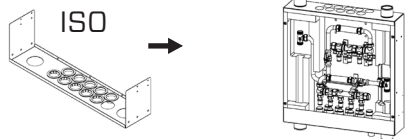

Thermotech

62541. 390mm
RSK: 205 49 81

62542. 540mm
RSK: 205 49 93

62543. 690mm
RSK: 205 49 94

62544. 840mm
RSK: 205 49 95

62552. VM 540mm
RSK: 205 49 96

62553. VM 690mm
RSK: 205 49 97

62555. ISO 540mm
RSK: 205 50 75

62561. 390mm Våtzon
RSK: 205 50 76

62562. 510mm Våtzon
RSK: 205 50 77

62563. 595mm Våtzon
RSK: 205 50 78

62565 ISO Våtzon
RSK: 205 50 79

62568 VM Våtzon
RSK: 205 50 80

1 (2)

MA2004 2022-02-14

Monteringsanvisning
Instruction manual
Asennusohje
Инструкция по монтажу