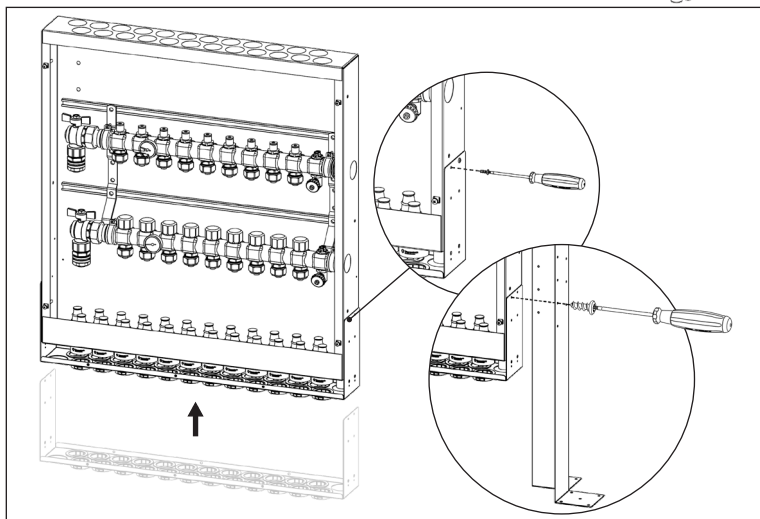

62561. 390mm Våtzon
RSK: 205 50 76

62562. 510mm Våtzon
RSK: 205 50 77

62563. 595mm Våtzon
RSK: 205 50 78

62565 ISO Våtzon
RSK: 205 50 79

62568 VM Våtzon
RSK: 205 50 80

1 (2)

MA2004 2022-02-14

Monteringsanvisning
Instruction manual
Asennusohje
Инструкция по монтажу