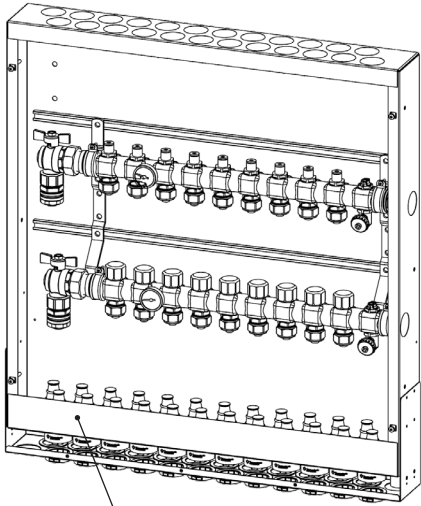

Accepterad
monteringsanvisning
2021.1

2(2)

MA2004 2022-02-14