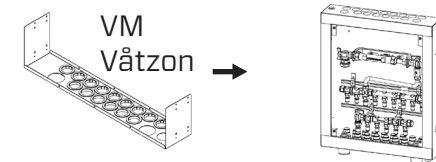

62562. 510mm Våtzon
RSK: 205 50 77

62563. 595mm Våtzon
RSK: 205 50 78

62565 ISO Våtzon
RSK: 205 50 79

62568 VM Våtzon
RSK: 205 50 80

1 (2)

MA2004 2022-02-14

Accepterad
monteringsanvisning
2021.1

2(2)