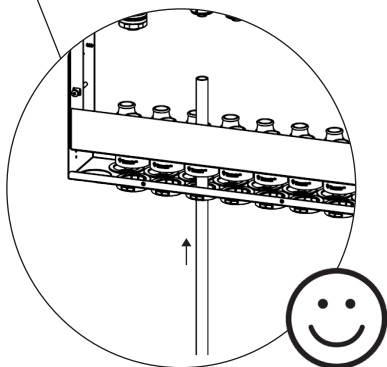

Accepterad
monteringsanvisning
2021.1

2(2)

MA2004 2022-02-14