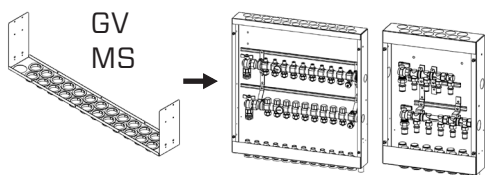

Thermotech

62541. 390mm
RSK: 205 49 81

62542. 540mm
RSK: 205 49 93

62543. 690mm
RSK: 205 49 94

62544. 840mm
RSK: 205 49 95

62552. VM 540mm
RSK: 205 49 96

62553. VM 690mm
RSK: 205 49 97

62555. ISO 540mm
RSK: 205 50 75

62561. 390mm Våtzon
RSK: 205 50 76

62562. 510mm Våtzon
RSK: 205 50 77

62563. 595mm Våtzon
RSK: 205 50 78

62565 ISO Våtzon
RSK: 205 50 79

62568 VM Våtzon
RSK: 205 50 80

1 (2)

MA2004 2022-02-14

Monteringsanvisning
Instruction manual
Asennusohje
Инструкция по монтажу