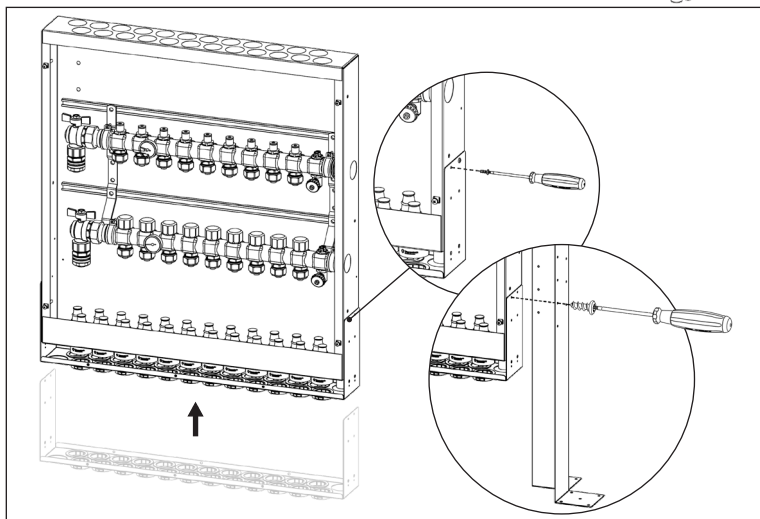

62562. 510mm Våtzon
RSK: 205 50 77

62563. 595mm Våtzon
RSK: 205 50 78

62565 ISO Våtzon
RSK: 205 50 79

62568 VM Våtzon
RSK: 205 50 80

1 (2)

MA2004 2022-02-14

Accepterad
monteringsanvisning
2021.1

2(2)