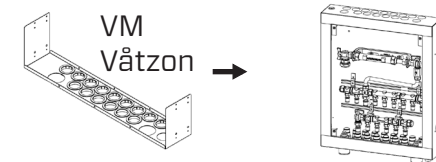

62561. 390mm Våtzon
RSK: 205 50 76

62562. 510mm Våtzon
RSK: 205 50 77

62563. 595mm Våtzon
RSK: 205 50 78

62565 ISO Våtzon
RSK: 205 50 79

62568 VM Våtzon
RSK: 205 50 80

1 (2)

MA2004 2022-02-14

Monteringsanvisning
Instruction manual
Asennusohje
Инструкция по монтажу