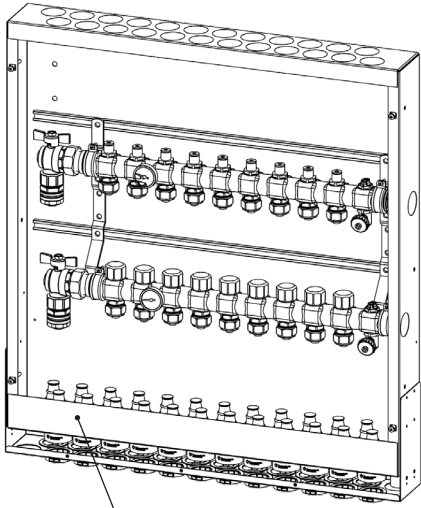

62562. 510mm Våtzon
RSK: 205 50 77

62563. 595mm Våtzon
RSK: 205 50 78

62565 ISO Våtzon
RSK: 205 50 79

62568 VM Våtzon
RSK: 205 50 80

1 (2)

MA2004 2022-02-14

Accepterad
monteringsanvisning
2021.1

2(2)