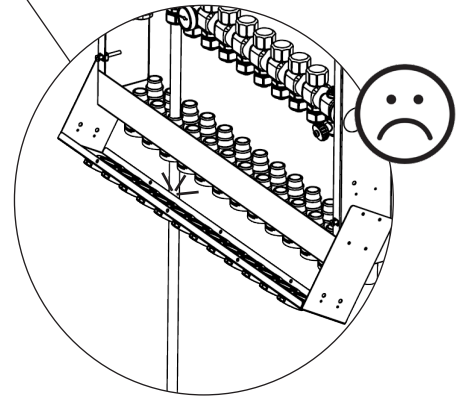

62562. 510mm Våtzon
RSK: 205 50 77

62563. 595mm Våtzon
RSK: 205 50 78

62565 ISO Våtzon
RSK: 205 50 79

62568 VM Våtzon
RSK: 205 50 80

1 (2)

MA2004 2022-02-14

Accepterad
monteringsanvisning
2021.1

2(2)