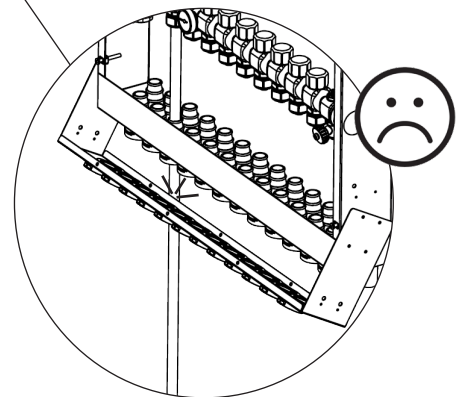

Accepterad
monteringsanvisning
2021.1

2(2)

MA2004 2022-02-14