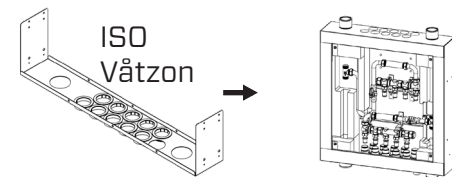

62561. 390mm Våtzon
RSK: 205 50 76

62562. 510mm Våtzon
RSK: 205 50 77

62563. 595mm Våtzon
RSK: 205 50 78

62565 ISO Våtzon
RSK: 205 50 79

62568 VM Våtzon
RSK: 205 50 80

1 (2)

MA2004 2022-02-14

Monteringsanvisning
Instruction manual
Asennusohje
Инструкция по монтажу