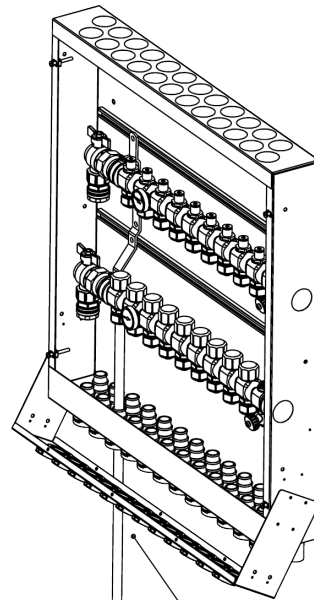

Accepterad
monteringsanvisning
2021.1

2(2)

MA2004 2022-02-14