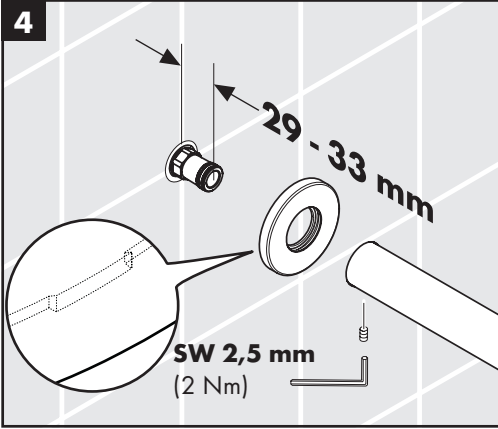

Vernis Blend

71420XXX

Vernis Shape

71460XXX

Vernis Blend 71420XXX

Vernis Shape 71460XXX

P max. 1,0 MPa = 10 bar

T max. 70 °C