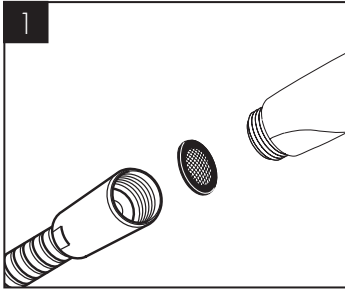

AXOR

AXOR / Hansgrohe SE

Austraße 5-9

77761 Schiltach

Deutschland

info@axor-design.com

axor-design.com