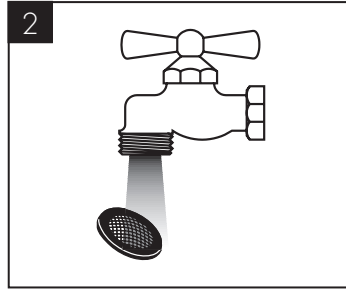

AXOR

AXOR / Hansgrohe SE

Austraße 5-9

77761 Schiltach

Deutschland

info@axor-design.com

axor-design.com