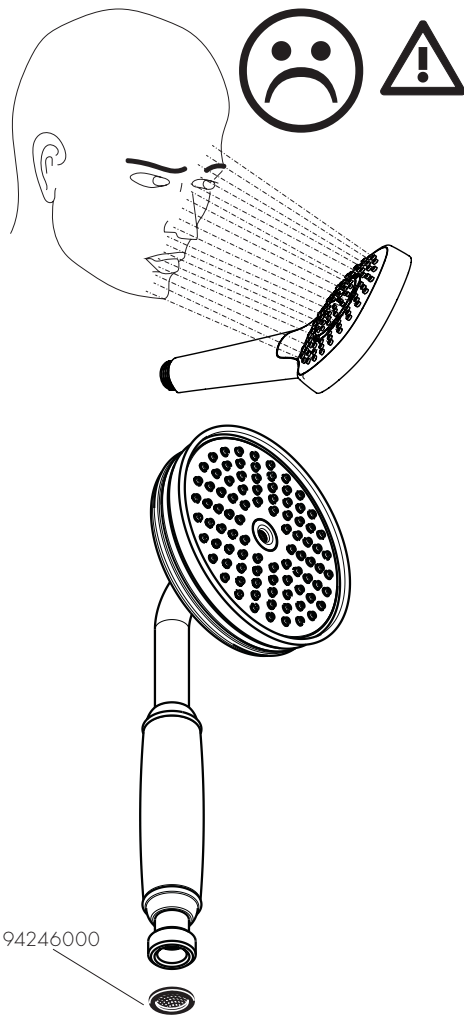

P	max. 0,6 MPa 6 bar	0,1 - 0,4 MPa 1 - 4 bar	
	T	max. 60 °C	< 50 °C