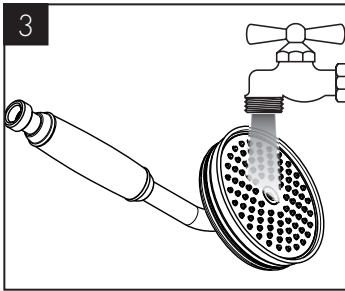

AXOR

AXOR / Hansgrohe SE

Austraße 5-9

77761 Schiltach

Deutschland

info@axor-design.com

axor-design.com