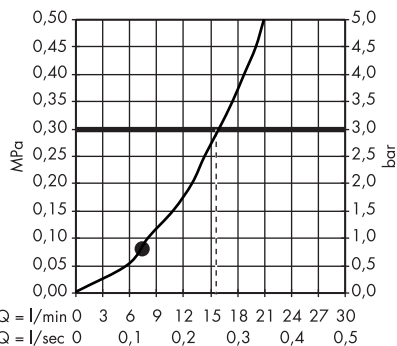

AXOR Montreux
16320XXX

INSTALLATION

	P	max. 0,6 MPa 6 bar	0,1 - 0,4 MPa 1 - 4 bar	
	T	max. 60 °C	< 50 °C	

94246000

	P-IX	DVGW	SVGW	WRAS	KIWA	NF	ACS
16320XXX P-IX 18193/IB			X	X	X		X

- DE / Reinigungsempfehlung / Garantie / Kontakt
 FR / Recommandation pour le nettoyage / Garanties / Contact
 EN / Cleaning recommendation / Warranty / Contact
 IT / Raccomandazione di pulizia / Garanzia / Contatto
 ES / Recomendaciones para la limpieza / Garantía / Contacto
 NL / Aanbevelingen inzake reiniging / Garantie / Contact
 DK / Rensning, anbefaling / Garanti / Kontakt
 PT / Recomendações de limpeza / Garantia / Contacto
 PL / Zalecenie dotyczące pielęgnacji / Gwarancja / Kontakt
 CS / Doporučení k čištění / Záruka / Kontakt
 SK / Odporúčania pre čistenie / Záruka / Kontakt
 ZH / 清洁指南 / 担保 / 接触
 RU / Рекомендации по очистке / Гарантия / Контакты
 HU / Tisztítási tanácsok / Garancia / érintkezés
 FI / Puhdistussuositus / Takuu / Kosketus
 SV / Rengöringsrekommendationer / Garanti / Contacto
 LT / Valymo rekomendacijos / Garantija / Kontaktai
 HR / Preporuke za čišćenje / Garancija / Kontakt
 TR / Temizleme önerisi / Garanti / Temas
 RO / Recomandări pentru curățare / Garanție / Contact
 EL / Σύσταση καθαρισμού / Εγγύηση / επαφή
 SL / Priporočilo za čišćenje / Garancija / Kontakt
 ET / Puhastussuovitused / Garantii / Kontakt
 LV / Tīrīšanas ieteikumi / Garantija / Kontakti
 SR / Preporuke za čišćenje / Garancija / Kontakt
 NO / Anbefaling for rengjøring / Garanti / Kontakt
 BG / Препоръка за почистване / Гаранция / Контакт
 SQ / Këshilla rreth pastrimit / Garancia / Kontakt
 KO / 세정시 권장사항 / 품질보증 / 접촉
 AR / توصيات التنظيف / الضمان (الولايات المتحدة الأمريكية) / اتصال