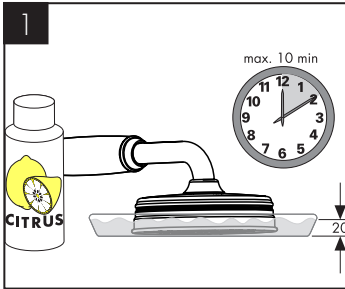

AXOR

AXOR / Hansgrohe SE

Austraße 5-9

77761 Schiltach

Deutschland

info@axor-design.com

axor-design.com