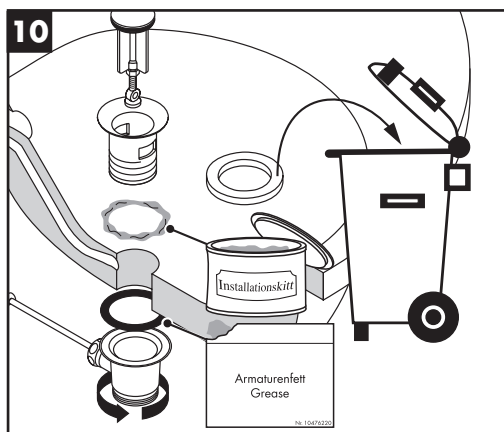

Reservdelar (se sidan 11)

Specialtillbehör (medföljer ej leveransen)

Installationskit (se sidan 5)

Packning #98996000 (se sidan 4)

Rengöring (se sidan 12)

Testsigill (se sidan 9)

Focus 70 31733000 / 31604000