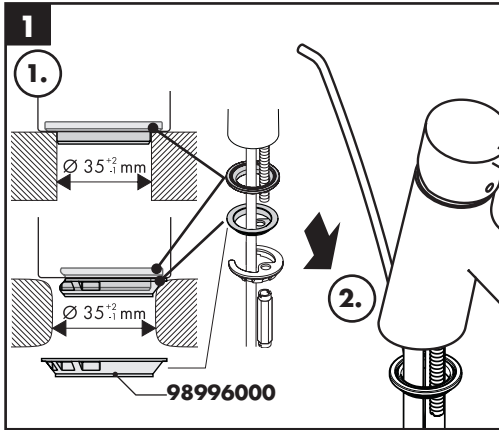

Reservdelar (se sidan 11)

Specialtillbehör (medföljer ej leveransen)

Installationskit (se sidan 5)

Packning #98996000 (se sidan 4)

Rengöring (se sidan 12)

Testsigill (se sidan 9)

Focus 70 31733000 / 31604000