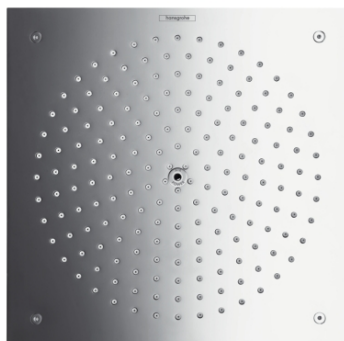

Raindance

Raindance Air 240 1jet färdigset

Ytskikt: krom Art.nr. : 26472000

Produktdetaljer

Produktinformation

- duschhuvudsstorlek: 240 mm
- stråltyp: RainAir (luftberikad regnstråle)
- flödesmängd RainAir (vid 3 bar): 17 l/minut
- helförkromad strålskiva
- material strålskiva: metall
- strålskiva avtagbar för rengöring
- tak - UP installation

Nödvändiga tillbehör

- Raindance Air 240 1jet grundset (#26471XXX)

Tillvalstillbehör

- ShowerSelect thermostatic mixer for concealed installation for 2 functions (#15763XXX)

Artikeldetaljer

Pris exkl. moms

3.272,50 SEK

Pris inkl. moms

4.091,00 SEK

Tekniska lösningar

Produktbild