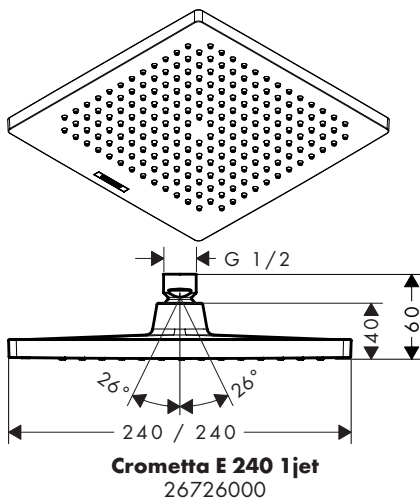

**P**

max.
0,6 MPa
6 bar

0,1 - 0,4 MPa
1 - 4 bar

**T**

max.
60 °C

40 - 50 °C

Crometta S 240 Ijet 26723000

Crometta E 240 Ijet 26726000