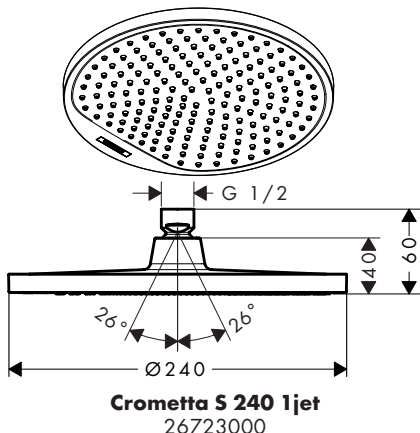

**P**

max.
0,6 MPa
6 bar

0,1 - 0,4 MPa
1 - 4 bar

**T**

max.
60 °C

40 - 50 °C

Crometta S 240 Ijet 26723000

Crometta E 240 Ijet 26726000