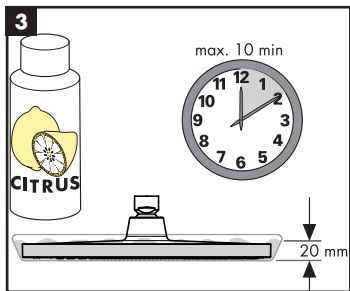

hansgrohe

Hansgrohe · Auestraße 5 · 9 · D-77761 Schiltach
Telefon +49 (0) 78 36/51-1282 · Telefax +49 (0) 7836/511440
E-Mail: info@hansgrohe.com · Internet: www.hansgrohe.com

3/2016
9.01300.01