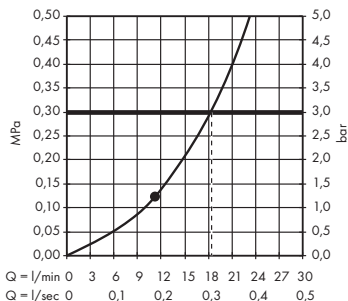

**P**

max.
0,6 MPa
6 bar

0,1 - 0,4 MPa
1 - 4 bar

**T**

max.
60 °C

40 - 50 °C

Crometta S 240 Ijet 26723000

Crometta E 240 Ijet 26726000