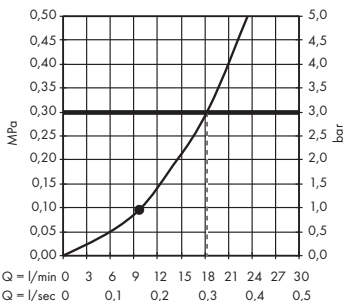

**P**

max.
0,6 MPa
6 bar

0,1 - 0,4 MPa
1 - 4 bar

**T**

max.
60 °C

40 - 50 °C

Crometta S 240 Ijet 26723000

Crometta E 240 Ijet 26726000