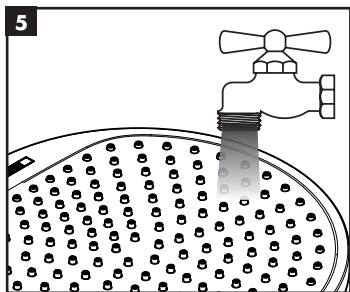

hansgrohe

Hansgrohe · Auestraße 5 · 9 · D-77761 Schiltach
Telefon +49 (0) 78 36/51-1282 · Telefax +49 (0) 7836/511440
E-Mail: info@hansgrohe.com · Internet: www.hansgrohe.com

3/2016
9.01300.01