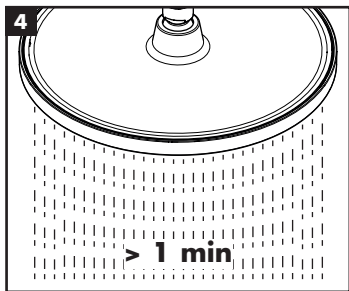

hansgrohe

Hansgrohe · Auestraße 5 · 9 · D-77761 Schiltach
Telefon +49 (0) 78 36/51-1282 · Telefax +49 (0) 7836/511440
E-Mail: info@hansgrohe.com · Internet: www.hansgrohe.com

3/2016
9.01300.01