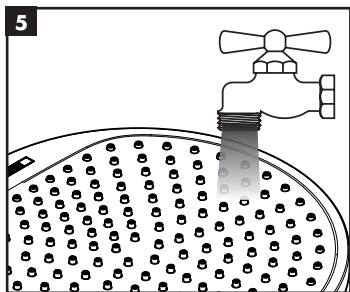

hansgrohe

Hansgrohe · Auestraße 5 · 9 · D-77761 Schiltach
Telefon +49 (0) 78 36/51-1282 · Telefax +49 (0) 7836/511440
E-Mail: info@hansgrohe.com · Internet: www.hansgrohe.com

7/2015
9.01301.01