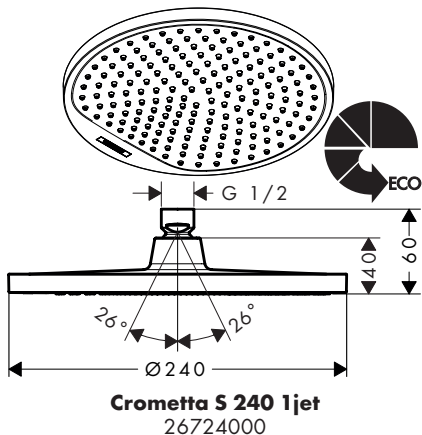

**P**

max.
0,6 MPa
6 bar

0,1 - 0,4 MPa
1 - 4 bar

**T**

max.
60 °C

40 - 50 °C

Crometta S 240 1jet 26724000

Crometta E 240 1jet 26727000