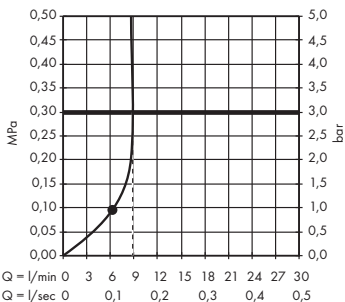

**P**

max.
0,6 MPa
6 bar

0,1 - 0,4 MPa
1 - 4 bar

**T**

max.
60 °C

40 - 50 °C

Crometta S 240 1jet 26724000

Crometta E 240 1jet 26727000