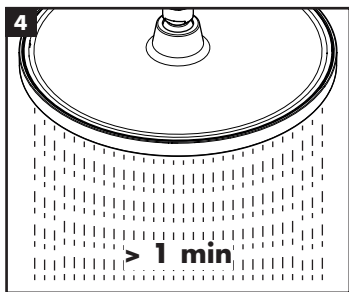

hansgrohe

Hansgrohe · Auestraße 5 · 9 · D-77761 Schiltach
Telefon +49 (0) 78 36/51-1282 · Telefax +49 (0) 7836/511440
E-Mail: info@hansgrohe.com · Internet: www.hansgrohe.com

7/2015
9.01301.01