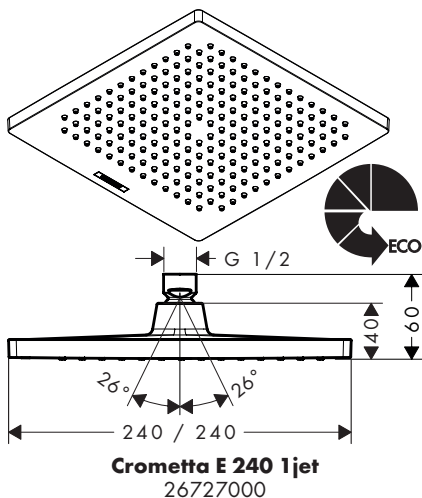

**P**

max.
0,6 MPa
6 bar

0,1 - 0,4 MPa
1 - 4 bar

**T**

max.
60 °C

40 - 50 °C

Crometta S 240 1jet 26724000

Crometta E 240 1jet 26727000