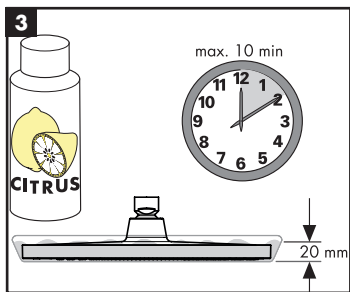

hansgrohe

Hansgrohe · Auestraße 5 · 9 · D-77761 Schiltach
Telefon +49 (0) 78 36/51-1282 · Telefax +49 (0) 7836/511440
E-Mail: info@hansgrohe.com · Internet: www.hansgrohe.com

7/2015
9.01301.01