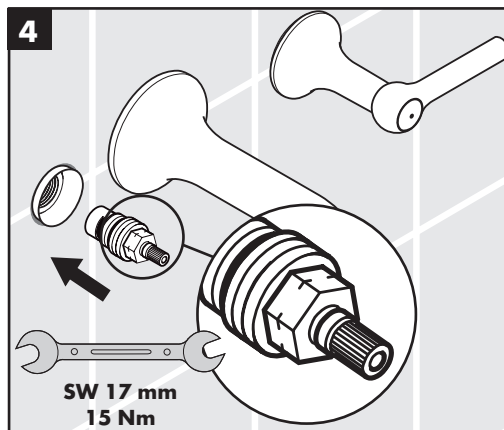

# Service

94009000  
96350000  
96766000

94008000  
96351000  
96765000

98536000

**hansgrohe**

94008000 / 94009000 / 96765000 / 96766000	3
96350000 / 96351000	4
98536000	5
Citterio < 12/2009	8
Citterio > 01/2010	12
Citterio M / Urquiola	16