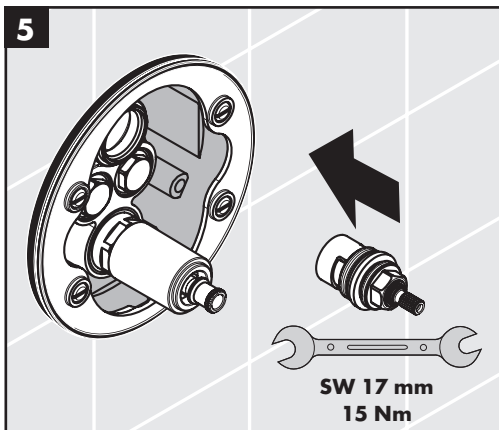

# Service

94009000  
96350000  
96766000

94008000  
96351000  
96765000

98536000

**hansgrohe**

94008000 / 94009000 / 96765000 / 96766000	3
96350000 / 96351000	4
98536000	5
Citterio < 12/2009	8
Citterio > 01/2010	12
Citterio M / Urquiola	16