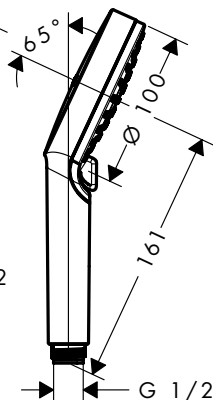

Crometta 1jet
6 l/min
26334400

Crometta Vario
6 l/min
26336400

Crometta 1jet
6 l/min
26334400

Crometta Vario
6 l/min
26336400

P max. 0,6 MPa 0,1 - 0,4 MPa
6 bar 1 - 4 bar

T max. 60 °C 40 - 50 °C

Crometta 1jet 26334400