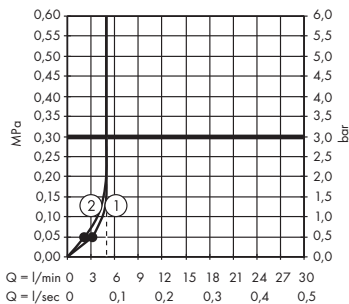

Crometta 1jet
6 l/min
26334400

Crometta Vario
6 l/min
26336400

Crometta 1jet
6 l/min
26334400

Crometta Vario
6 l/min
26336400

P max. 0,6 MPa 0,1 - 0,4 MPa
6 bar 1 - 4 bar

T max. 60 °C 40 - 50 °C

Crometta 1jet 26334400