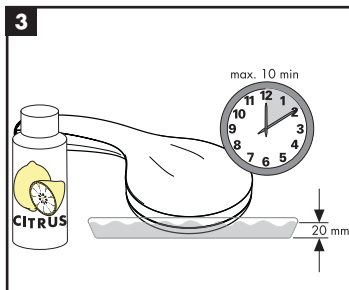

hansgrohe

Hansgrohe · Auestraße 5 · 9 · D-77761 Schiltach
Telefon +49 (0) 78 36/51-1282 · Telefax +49 (0) 7836/511440
E-Mail: info@hansgrohe.com · Internet: www.hansgrohe.com

12/2015
9.04746.01