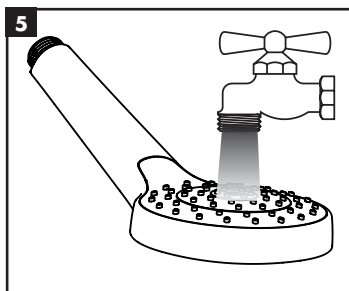

hansgrohe

Hansgrohe · Auestraße 5 · 9 · D-77761 Schiltach
Telefon +49 (0) 78 36/51-1282 · Telefax +49 (0) 7836/511440
E-Mail: info@hansgrohe.com · Internet: www.hansgrohe.com

12/2015
9.04746.01