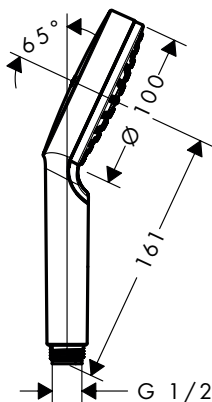

Crometta 1jet
6 l/min
26334400

Crometta Vario
6 l/min
26336400

Crometta 1jet
6 l/min
26334400

Crometta Vario
6 l/min
26336400

P max. 0,6 MPa 0,1 - 0,4 MPa
6 bar 1 - 4 bar

T max. 60 °C 40 - 50 °C

Crometta 1jet 26334400