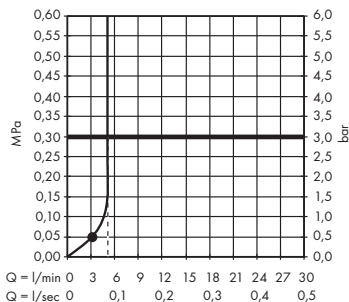

Crometta 1jet
6 l/min
26334400

Crometta Vario
6 l/min
26336400

Crometta 1jet
6 l/min
26334400

Crometta Vario
6 l/min
26336400

P max. 0,6 MPa 0,1 - 0,4 MPa
6 bar 1 - 4 bar

T max. 60 °C 40 - 50 °C

Crometta 1jet 26334400