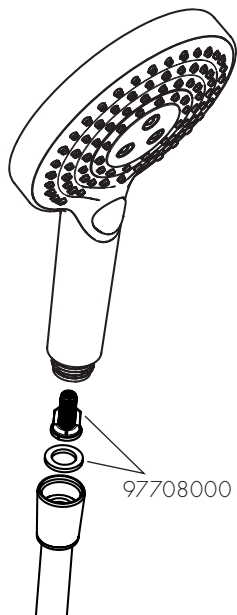

AXOR S 120
26050000 / 26050250