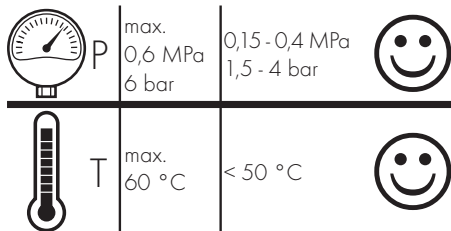

AXOR S 120
26050000 / 26050250