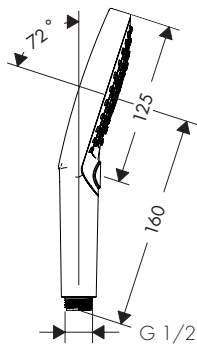

AXOR S 120
26050000 / 26050250