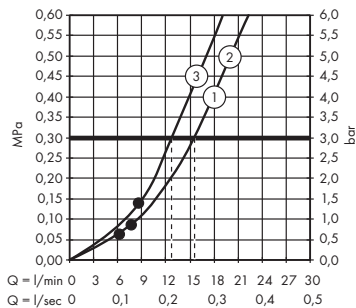

AXOR S 120
26050000 / 26050250