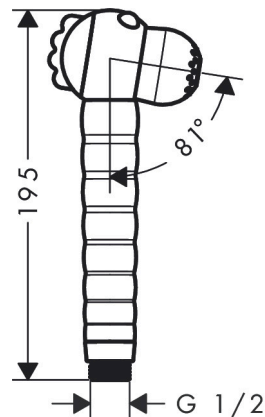

Varumärke	hansgrohe
Art. Namn	Jocolino Barnhanddusch lejon 2jet
Art. Nr.	28760210
Ytskikt	ingen uppgift
Pos	1

Produktbild

Teknologi

Funktioner

- stråltyp: Rain, MonoRain
- stråltypsomställning med vridbar strålskiva
- maximal flödesmängd vid 3 bar: 11 l/min
- flödesmängd Mono (vid 3 bar): 9,1 l/min
- flödesmängd Rain (vid 3 bar): 11 l/min
- ergonomiskt grepp, perfekt för mindre händer
- ögon som interagerar med barnet
- kalk på munstycket avlägsnas automatiskt när man vrider för att växla stråltyp
- med innanpåliggande vattenslangar
- utsköljbar smutsfilter
- anslutningsgänga G 1/2
- ljudklass: I
- flödesklass: A
- P-IX 38055/IA

Ritning

Flödesdiagramm

1 Rain

2 Monostråle