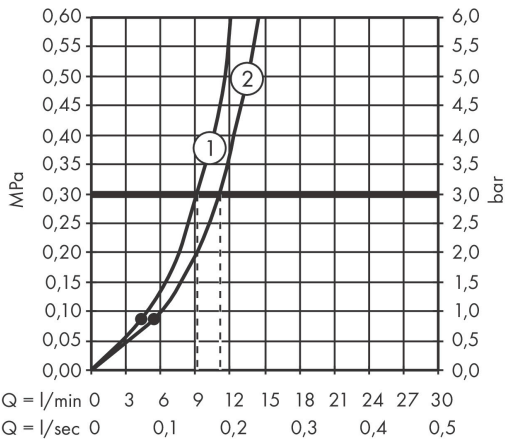

Flödesdiagramm

1 Rain

2 Monostråle