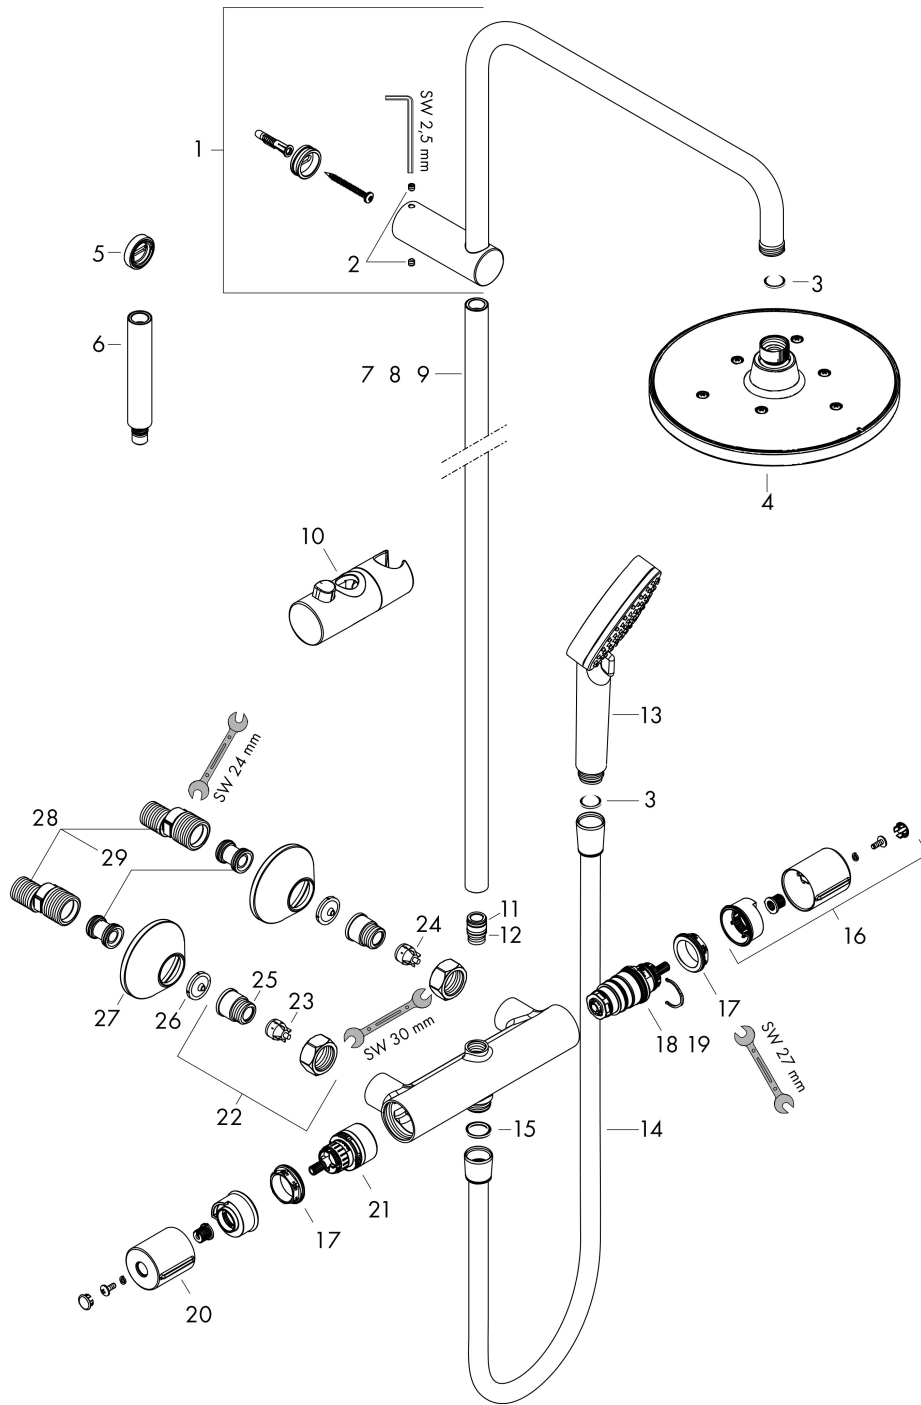

## Funktioner

- bestående av: huvuddusch, handdusch, duschtermostat, duschslang, glidfäste
- huvuddusch Vernis Blend 200 1jet
- duschstorlek huvuddusch: 205 mm
- stråltyp huvuddusch: Rain
- kulle: huvuddusch med inställningsbar vinkel
- stråltyp handdusch: Rain, IntenseRain
- maximal flödesmängd vid 3 bar: 8,7 l/min
- stångdiameter: 19 mm
- höjjusterbar handduschhållare med Select-knapp
- duscharmängd huvuddusch: 426 mm
- termostat Vernis
- säkerhetsspärr vid 40°C
- inställningsbar varmvattenbegränsning
- förbrukaraktivering genom vridning
- endast en funktion åt gången kan benyttjas
- monteringsstyp: ytmontering
- anslutningsstorlek DN15
- anslutningsgänga G 1/2
- stickmått 150 cc ± 12 mm
- skyddat mot återströmning
- ljudklass: I
- flödesklass: O, B
- PA-IX 38049/IOB

## Reservdelsritning

## Reservdelslista

Pos.	Beskrivning	Art.nr.
1	Duscharm	93768670
2	null	98446000
3	Silpackning	94246000
4		26277670
5	distansbricka	93813000
6	Förlängare 100 mm	94164670
7	Rör	93906670
8	Rör	93770670
9	Rör	93907670
10	Glider kompl.	93729000
11	O-ring 12x2	98214000
12	O-ring 11x2	98127000
13		26340670
14	Duschslang Isiflex'B 1,60 m	28276670
15	Tätning	98058000
16	Termostatgrepp	93727670
17	Mutter	98913000
18	Termostatinsats	98282000
19	Termostatinsats för omvänd rörföring	92373000
20	Grepp	93731670
21	Avstängningsventil inkl. omkastare	98283000
22	Anslutningsnippel G½	93730670
23	Backventil (tryckfast upp till 2 MPa)	93136000
24	Backventil	96737000
25	O-ring 16x2	98133000
26	Silpackning	96922000
27	Rosett Ø 70 mm	93718670
28	null	94140000
29	Ljuddämpare	96429000
	Tätning	95008000
	O-ring 26x2	98147000
	O-ring 38x2,5	98198000