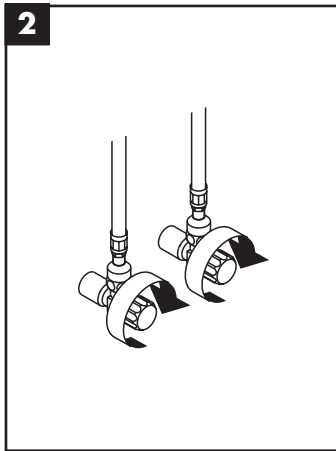

Service

J27

96783000

hansgrohe

Hansgrohe PuraVida.....	3
Axor Steel > 02/10	4
Axor Uno ² > 02/10.....	6
Axor Steel Uno / Steel > 02/10	8
Axor Massaud.....	9
Axor Starck 10300000.....	10
Axor Starck 10800XXX > 01/08 / 10801XXX > 01/08	11
Axor Starck Semi Pro 10820000	12