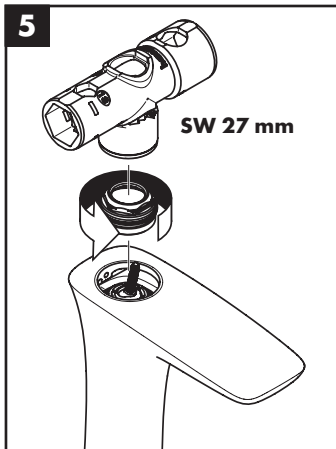

Service

J27

96783000

hansgrohe

Hansgrohe PuraVida.....	3
Axor Steel > 02/10	4
Axor Uno ² > 02/10.....	6
Axor Steel Uno / Steel > 02/10	8
Axor Massaud.....	9
Axor Starck 10300000.....	10
Axor Starck 10800XXX > 01/08 / 10801XXX > 01/08	11
Axor Starck Semi Pro 10820000	12