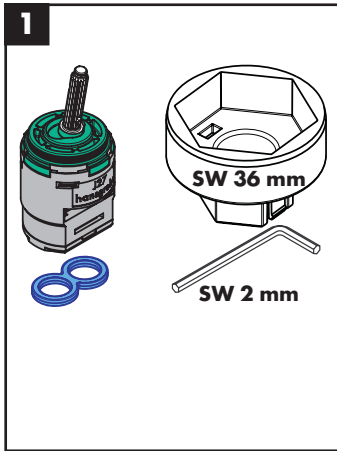

Service

J27

96783000

hansgrohe

Hansgrohe PuraVida.....	3
Axor Steel > 02/10	4
Axor Uno ² > 02/10.....	6
Axor Steel Uno / Steel > 02/10	8
Axor Massaud.....	9
Axor Starck 10300000.....	10
Axor Starck 10800XXX > 01/08 / 10801XXX > 01/08	11
Axor Starck Semi Pro 10820000	12