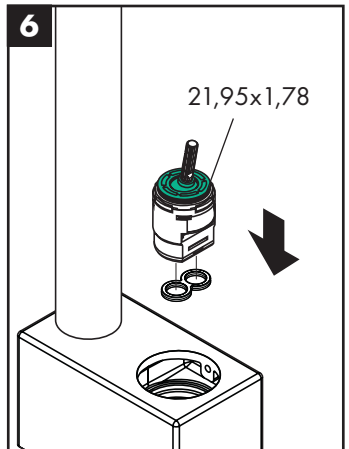

Service

J27

96783000

hansgrohe

Hansgrohe PuraVida.....	3
Axor Steel > 02/10	4
Axor Uno ² > 02/10.....	6
Axor Steel Uno / Steel > 02/10	8
Axor Massaud.....	9
Axor Starck 10300000.....	10
Axor Starck 10800XXX > 01/08 / 10801XXX > 01/08	11
Axor Starck Semi Pro 10820000	12