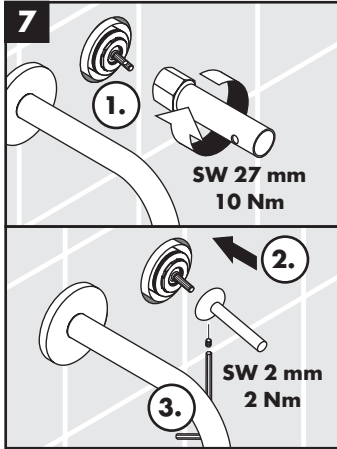

Service

J27

96783000

hansgrohe

Hansgrohe PuraVida.....	3
Axor Steel > 02/10	4
Axor Uno ² > 02/10.....	6
Axor Steel Uno / Steel > 02/10	8
Axor Massaud.....	9
Axor Starck 10300000.....	10
Axor Starck 10800XXX > 01/08 / 10801XXX > 01/08	11
Axor Starck Semi Pro 10820000	12