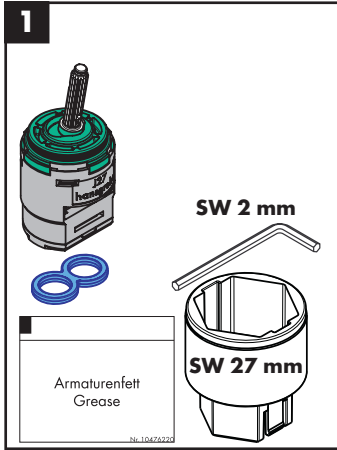

Service

J27

96783000

hansgrohe

Hansgrohe PuraVida.....	3
Axor Steel > 02/10	4
Axor Uno ² > 02/10.....	6
Axor Steel Uno / Steel > 02/10	8
Axor Massaud.....	9
Axor Starck 10300000.....	10
Axor Starck 10800XXX > 01/08 / 10801XXX > 01/08	11
Axor Starck Semi Pro 10820000	12