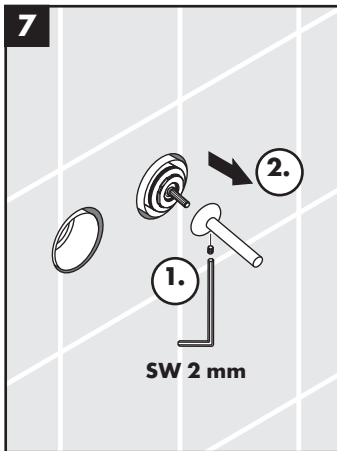

Service

J27

96783000

hansgrohe

Hansgrohe PuraVida.....	3
Axor Steel > 02/10	4
Axor Uno ² > 02/10.....	6
Axor Steel Uno / Steel > 02/10	8
Axor Massaud.....	9
Axor Starck 10300000.....	10
Axor Starck 10800XXX > 01/08 / 10801XXX > 01/08	11
Axor Starck Semi Pro 10820000	12