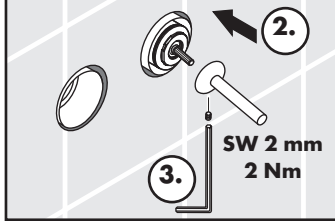

Service

J27

96783000

hansgrohe

Hansgrohe PuraVida.....	3
Axor Steel > 02/10	4
Axor Uno ² > 02/10.....	6
Axor Steel Uno / Steel > 02/10	8
Axor Massaud.....	9
Axor Starck 10300000.....	10
Axor Starck 10800XXX > 01/08 / 10801XXX > 01/08	11
Axor Starck Semi Pro 10820000	12