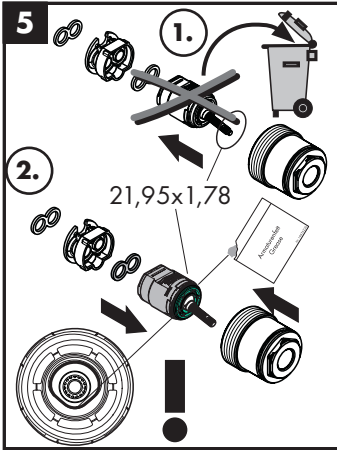

Service

J27

96783000

hansgrohe

Hansgrohe PuraVida.....	3
Axor Steel > 02/10	4
Axor Uno ² > 02/10.....	6
Axor Steel Uno / Steel > 02/10	8
Axor Massaud.....	9
Axor Starck 10300000.....	10
Axor Starck 10800XXX > 01/08 / 10801XXX > 01/08	11
Axor Starck Semi Pro 10820000	12