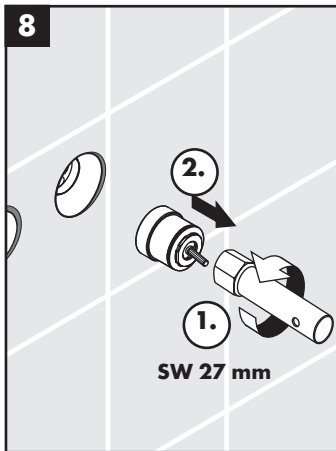

Service

J27

96783000

hansgrohe

Hansgrohe PuraVida.....	3
Axor Steel > 02/10	4
Axor Uno ² > 02/10.....	6
Axor Steel Uno / Steel > 02/10	8
Axor Massaud.....	9
Axor Starck 10300000.....	10
Axor Starck 10800XXX > 01/08 / 10801XXX > 01/08	11
Axor Starck Semi Pro 10820000	12