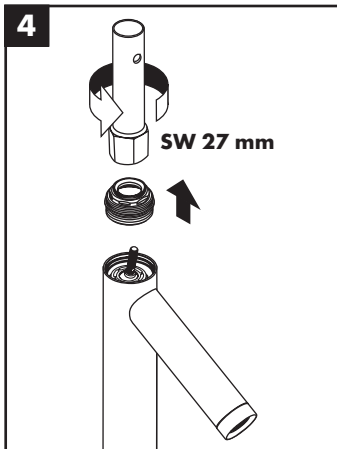

Service

J27

96783000

hansgrohe

Hansgrohe PuraVida.....	3
Axor Steel > 02/10	4
Axor Uno ² > 02/10.....	6
Axor Steel Uno / Steel > 02/10	8
Axor Massaud.....	9
Axor Starck 10300000.....	10
Axor Starck 10800XXX > 01/08 / 10801XXX > 01/08	11
Axor Starck Semi Pro 10820000	12