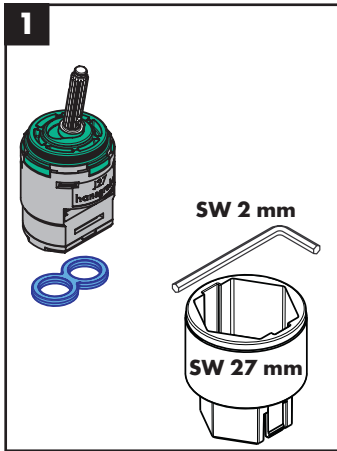

Service

J27

96783000

hansgrohe

Hansgrohe PuraVida.....	3
Axor Steel > 02/10	4
Axor Uno ² > 02/10.....	6
Axor Steel Uno / Steel > 02/10	8
Axor Massaud.....	9
Axor Starck 10300000.....	10
Axor Starck 10800XXX > 01/08 / 10801XXX > 01/08	11
Axor Starck Semi Pro 10820000	12