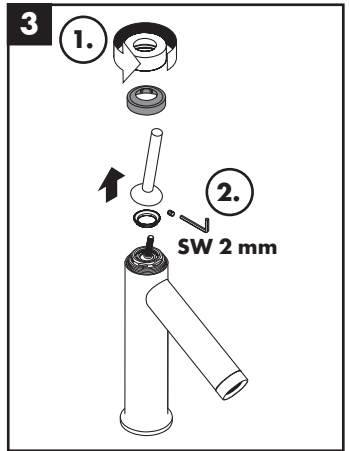

Service

J27

96783000

hansgrohe

Hansgrohe PuraVida.....	3
Axor Steel > 02/10	4
Axor Uno ² > 02/10.....	6
Axor Steel Uno / Steel > 02/10	8
Axor Massaud.....	9
Axor Starck 10300000.....	10
Axor Starck 10800XXX > 01/08 / 10801XXX > 01/08	11
Axor Starck Semi Pro 10820000	12