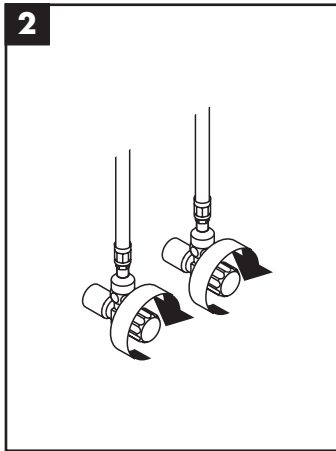

Service

J27

96783000

hansgrohe

Hansgrohe PuraVida.....	3
Axor Steel > 02/10	4
Axor Uno ² > 02/10.....	6
Axor Steel Uno / Steel > 02/10	8
Axor Massaud.....	9
Axor Starck 10300000.....	10
Axor Starck 10800XXX > 01/08 / 10801XXX > 01/08	11
Axor Starck Semi Pro 10820000	12