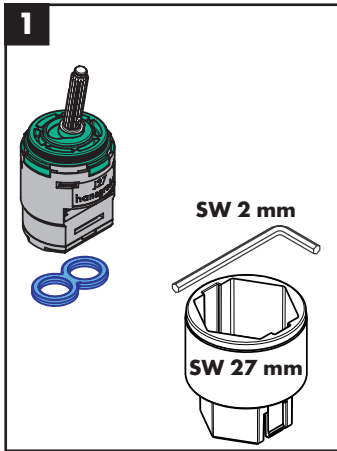

Service

J27

96783000

hansgrohe

Hansgrohe PuraVida.....	3
Axor Steel > 02/10	4
Axor Uno ² > 02/10.....	6
Axor Steel Uno / Steel > 02/10	8
Axor Massaud.....	9
Axor Starck 10300000.....	10
Axor Starck 10800XXX > 01/08 / 10801XXX > 01/08	11
Axor Starck Semi Pro 10820000	12