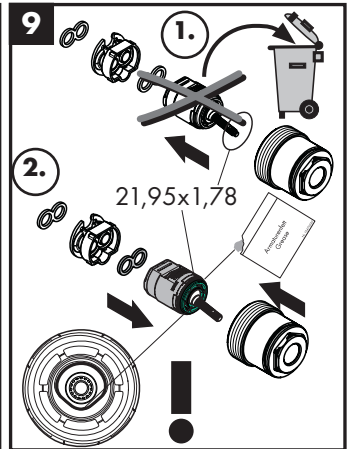

Service

J27

96783000

hansgrohe

Hansgrohe PuraVida.....	3
Axor Steel > 02/10	4
Axor Uno ² > 02/10.....	6
Axor Steel Uno / Steel > 02/10	8
Axor Massaud.....	9
Axor Starck 10300000.....	10
Axor Starck 10800XXX > 01/08 / 10801XXX > 01/08	11
Axor Starck Semi Pro 10820000	12