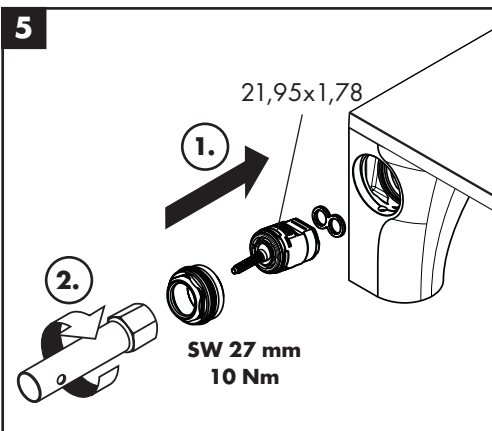

Service

J27

96783000

hansgrohe

Hansgrohe PuraVida.....	3
Axor Steel > 02/10	4
Axor Uno ² > 02/10.....	6
Axor Steel Uno / Steel > 02/10	8
Axor Massaud.....	9
Axor Starck 10300000.....	10
Axor Starck 10800XXX > 01/08 / 10801XXX > 01/08	11
Axor Starck Semi Pro 10820000	12