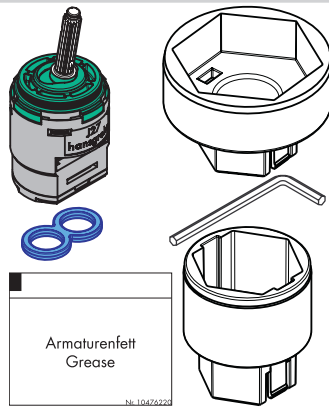

Service

J27

96783000

hansgrohe

Hansgrohe PuraVida.....	3
Axor Steel > 02/10	4
Axor Uno ² > 02/10.....	6
Axor Steel Uno / Steel > 02/10	8
Axor Massaud.....	9
Axor Starck 10300000.....	10
Axor Starck 10800XXX > 01/08 / 10801XXX > 01/08	11
Axor Starck Semi Pro 10820000	12