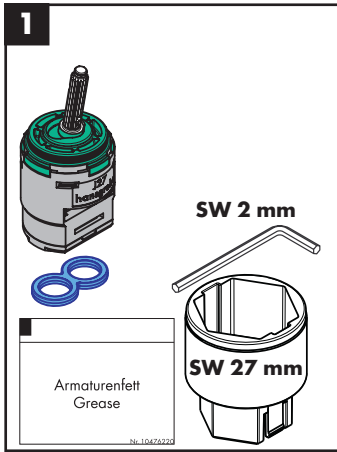

Service

J27

96783000

hansgrohe

Hansgrohe PuraVida.....	3
Axor Steel > 02/10	4
Axor Uno ² > 02/10.....	6
Axor Steel Uno / Steel > 02/10	8
Axor Massaud.....	9
Axor Starck 10300000.....	10
Axor Starck 10800XXX > 01/08 / 10801XXX > 01/08	11
Axor Starck Semi Pro 10820000	12