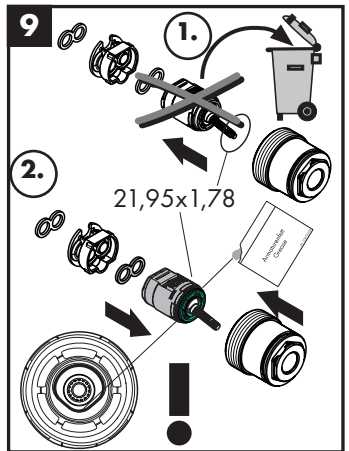

Service

J27

96783000

hansgrohe

Hansgrohe PuraVida.....	3
Axor Steel > 02/10	4
Axor Uno ² > 02/10.....	6
Axor Steel Uno / Steel > 02/10	8
Axor Massaud.....	9
Axor Starck 10300000.....	10
Axor Starck 10800XXX > 01/08 / 10801XXX > 01/08	11
Axor Starck Semi Pro 10820000	12