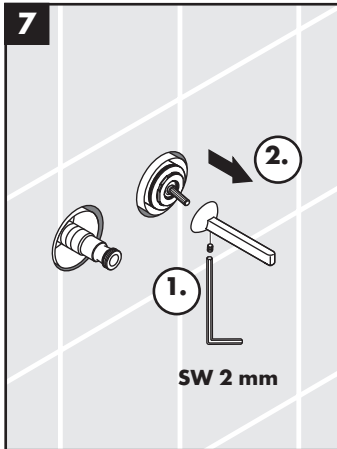

Service

J27

96783000

hansgrohe

Hansgrohe PuraVida.....	3
Axor Steel > 02/10	4
Axor Uno ² > 02/10.....	6
Axor Steel Uno / Steel > 02/10	8
Axor Massaud.....	9
Axor Starck 10300000.....	10
Axor Starck 10800XXX > 01/08 / 10801XXX > 01/08	11
Axor Starck Semi Pro 10820000	12