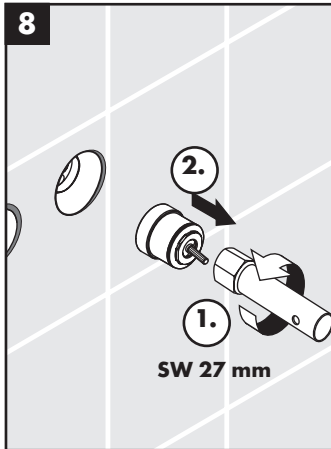

Service

J27

96783000

hansgrohe

Hansgrohe PuraVida.....	3
Axor Steel > 02/10	4
Axor Uno ² > 02/10.....	6
Axor Steel Uno / Steel > 02/10	8
Axor Massaud.....	9
Axor Starck 10300000.....	10
Axor Starck 10800XXX > 01/08 / 10801XXX > 01/08	11
Axor Starck Semi Pro 10820000	12