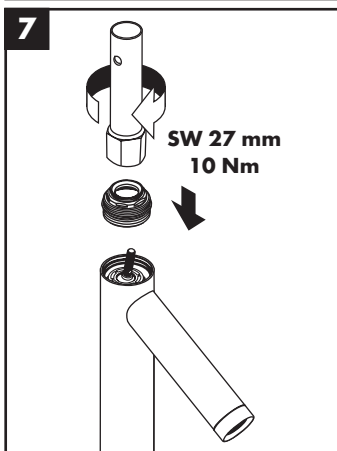

Service

J27

96783000

hansgrohe

Hansgrohe PuraVida.....	3
Axor Steel > 02/10	4
Axor Uno ² > 02/10.....	6
Axor Steel Uno / Steel > 02/10	8
Axor Massaud.....	9
Axor Starck 10300000.....	10
Axor Starck 10800XXX > 01/08 / 10801XXX > 01/08	11
Axor Starck Semi Pro 10820000	12