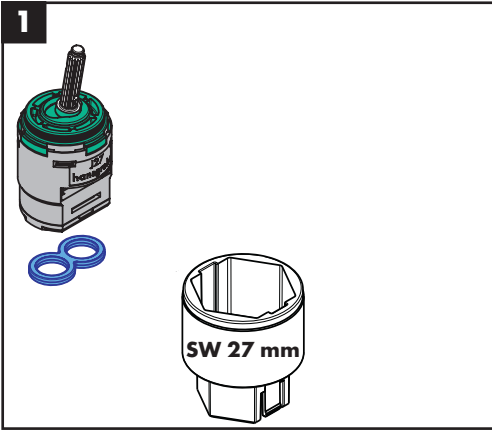

Service

J27

96783000

hansgrohe

Hansgrohe PuraVida.....	3
Axor Steel > 02/10	4
Axor Uno ² > 02/10.....	6
Axor Steel Uno / Steel > 02/10	8
Axor Massaud.....	9
Axor Starck 10300000.....	10
Axor Starck 10800XXX > 01/08 / 10801XXX > 01/08	11
Axor Starck Semi Pro 10820000	12