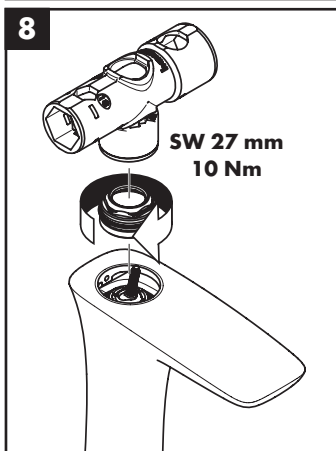

Service

J27

96783000

hansgrohe

Hansgrohe PuraVida.....	3
Axor Steel > 02/10	4
Axor Uno ² > 02/10.....	6
Axor Steel Uno / Steel > 02/10	8
Axor Massaud.....	9
Axor Starck 10300000.....	10
Axor Starck 10800XXX > 01/08 / 10801XXX > 01/08	11
Axor Starck Semi Pro 10820000	12