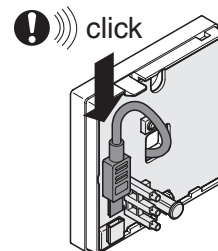

B12512

4

B12516

D Bedienung  
F Exploitation  
GB Operation  
E Manejo  
DK Betjening  
SV Drift  
NO Betjening  
FI Toimintai

Technical Documentation

Scan the code for complete  
product information

D Dokument aufbewahren  
F Ce document est à conserver  
GB Retain this document  
E Guardar el documento  
DK Opbevar dette dokument  
SV Spara dokumentationen  
NO Oppbevar dette dokument  
FI Säilytä tämä opas