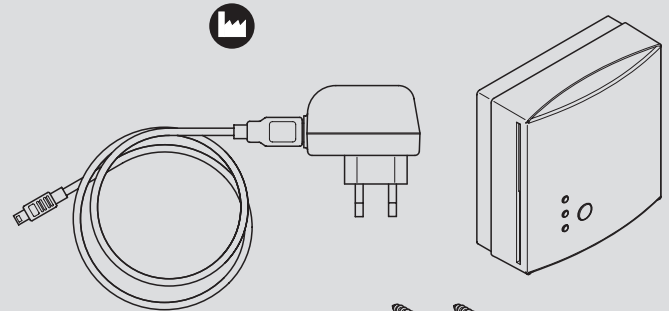

D Funk-Repeater Touchline
F Touchline Repeater
GB Repeater Touchline
E Touchline Repeater
DK Touchline Repeater
SV Touchline Repeater
NO Touchline Repeater
FI Touchline Vahvistin

D Montagevorschrift
F Instruction de montage
GB Fitting instructions
E Instrucciones de montaje
DK Monteringsvejledning
SV Monteringanvisning
NO Monteringsveiledning
FI Asennusohje

1135006921 17466393.135

D Installationsanweisung für die Elektrofachkraft
F Notice d'installation pour l'électricien
GB Guidelines for the electrician
E Instrucciones para el electricista
DK Installationsanvisning for installatør og elektriker
SV Installationsanvisning för installatör och elektriker
NO Installasjonsanvisning, for installatør og elektriker
FI Asennusohje sähköasentajalle

D Für den Einsatz in üblicher Umgebung
F Pour usage dans un environnement normal
GB For use in normal environment
E Para el uso en ambiente normal
DK Kan anvendes i normale omgivelser
SV För placering i normal miljö
NO Kan brukes i normale omgivelser
FI Käytetään normaalissa ympäristössä

IP30
EN60529

B12513