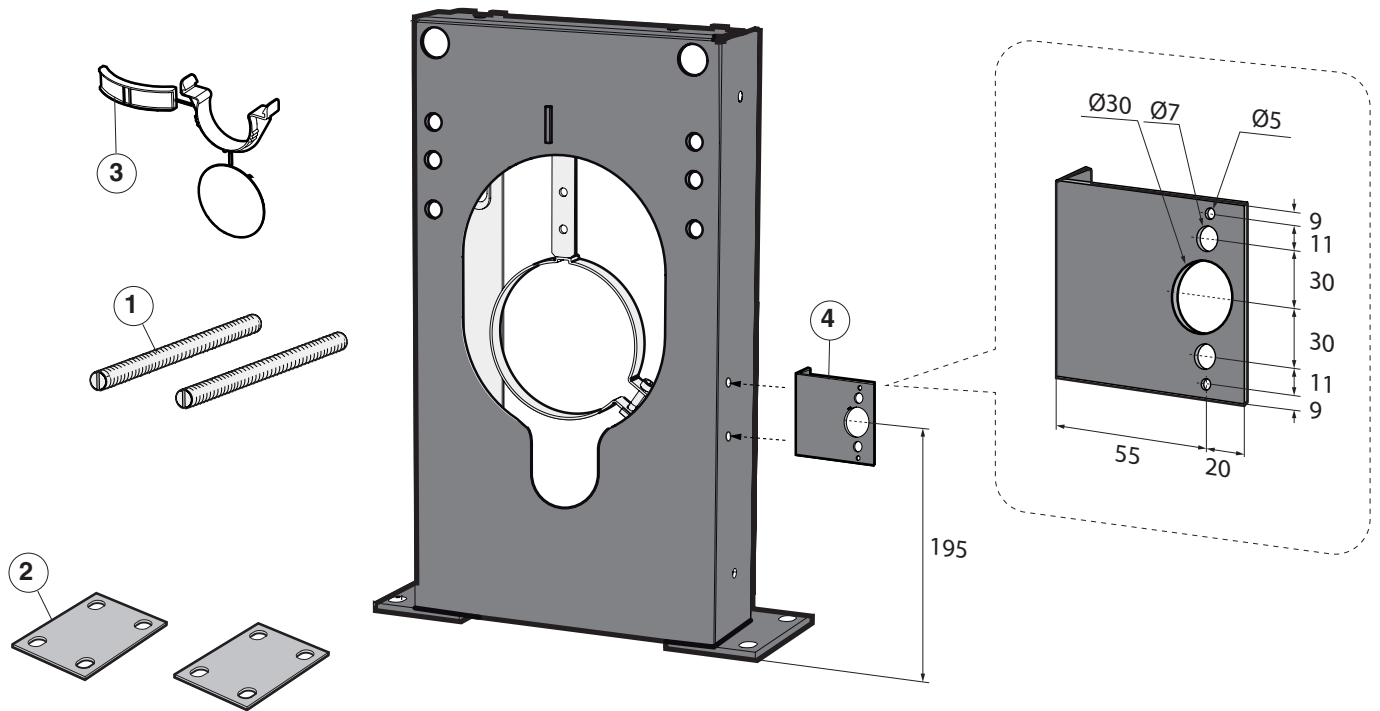

WC-fixtur

Vulstplan 420 mm
med WC 6893,
415 mm med Bidé 4016

Vulstplan 460 mm
med WC 6893

Vulstplan 490 mm
med WC 6893

i	SE	Reservdelar.....	www.ifo.se
	DK	Reservedele.....	www.ifo.dk
	NO	Reservdeler.....	www.ifosanitar.no
			www.porsgrundbad.no
	EE	Varuosad.....	www.ifo.ee
	LT	Dalys.....	www.ifo.lt
	LV	Rezervesdaldas.....	www.ifo.lv