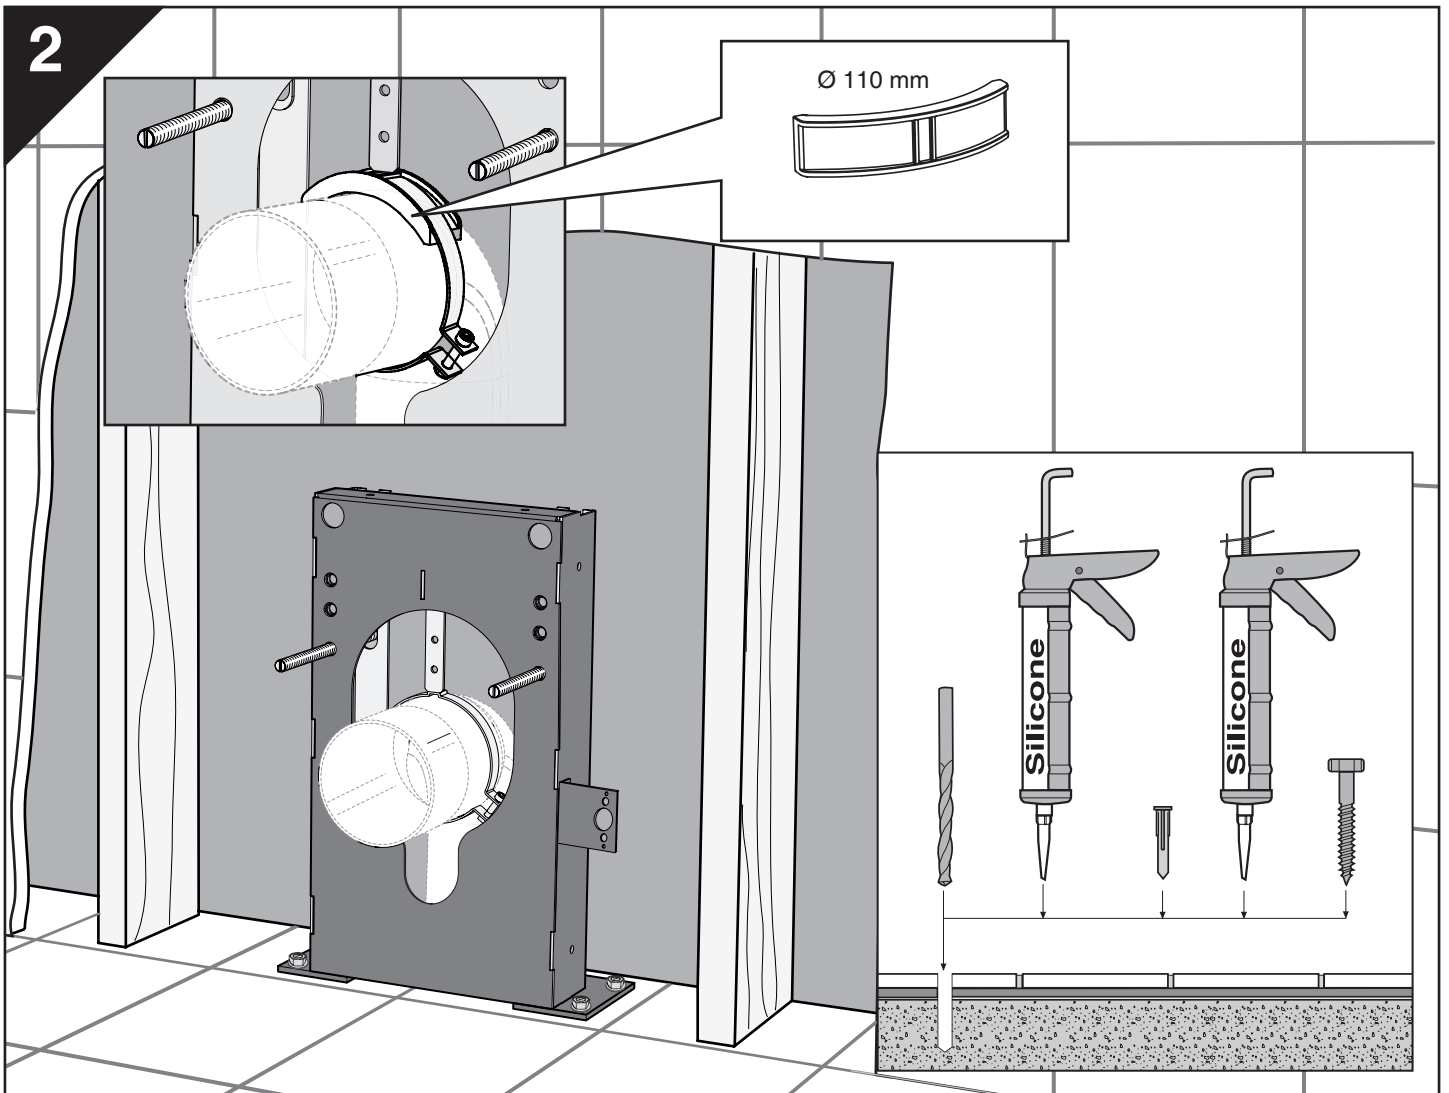

WC-fixtur

Vulstplan 420 mm
med WC 6893,
415 mm med Bidé 4016

Vulstplan 460 mm
med WC 6893

Vulstplan 490 mm
med WC 6893

i	SE	Reservdelar.....	www.ifo.se
	DK	Reservedele.....	www.ifo.dk
	NO	Reservdeler.....	www.ifosanitar.no
			www.porsgrundbad.no
	EE	Varuosad.....	www.ifo.ee
	LT	Dalys.....	www.ifo.lt
	LV	Rezervesdaldas.....	www.ifo.lv