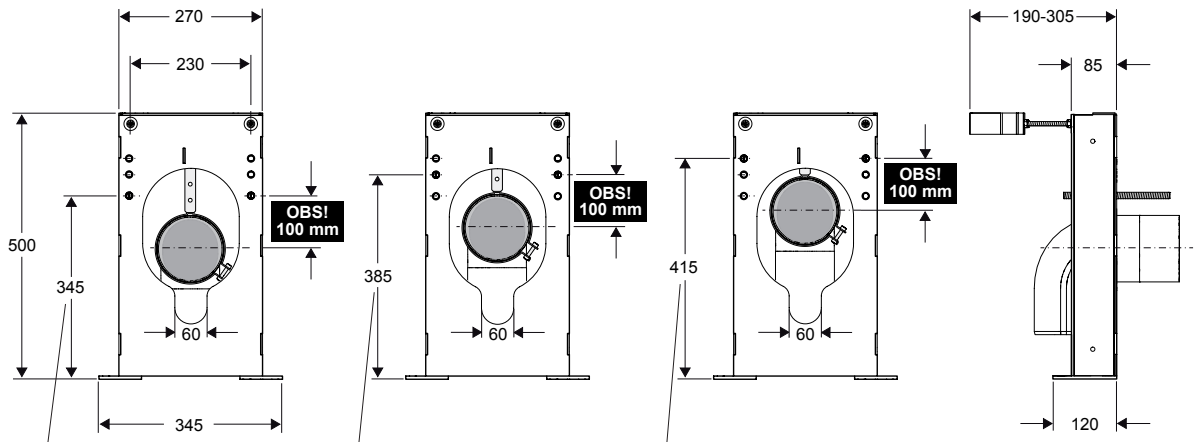

WC-fixtur

Vulstplan 420 mm
med WC 6893,
415 mm med Bidé 4016

Vulstplan 460 mm
med WC 6893

Vulstplan 490 mm
med WC 6893

i	SE	Reservdelar.....	www.ifo.se
	DK	Reservedele.....	www.ifo.dk
	NO	Reservdeler.....	www.ifosanitar.no
			www.porsgrundbad.no
	EE	Varuosad.....	www.ifo.ee
	LT	Dalys.....	www.ifo.lt
	LV	Rezervesdaldas.....	www.ifo.lv