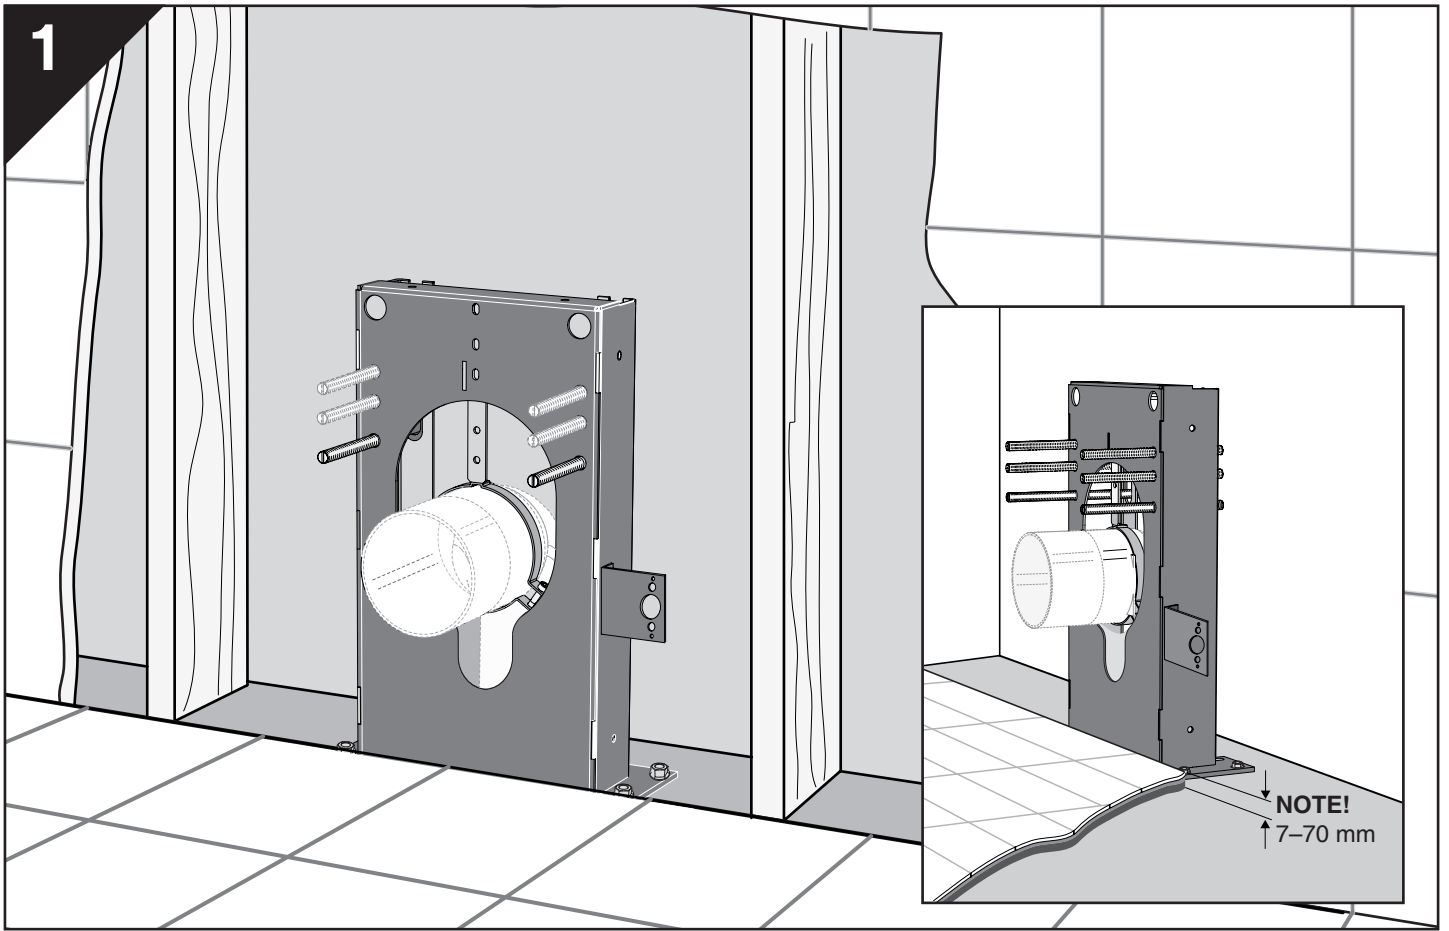

WC-fixtur

Vulstplan 420 mm
med WC 6893,
415 mm med Bidé 4016

Vulstplan 460 mm
med WC 6893

Vulstplan 490 mm
med WC 6893

i	SE	Reservdelar.....	www.ifo.se
	DK	Reservedele.....	www.ifo.dk
	NO	Reservdeler.....	www.ifosanitar.no
			www.porsgrundbad.no
	EE	Varuosad.....	www.ifo.ee
	LT	Dalys.....	www.ifo.lt
	LV	Rezervesdaldas.....	www.ifo.lv