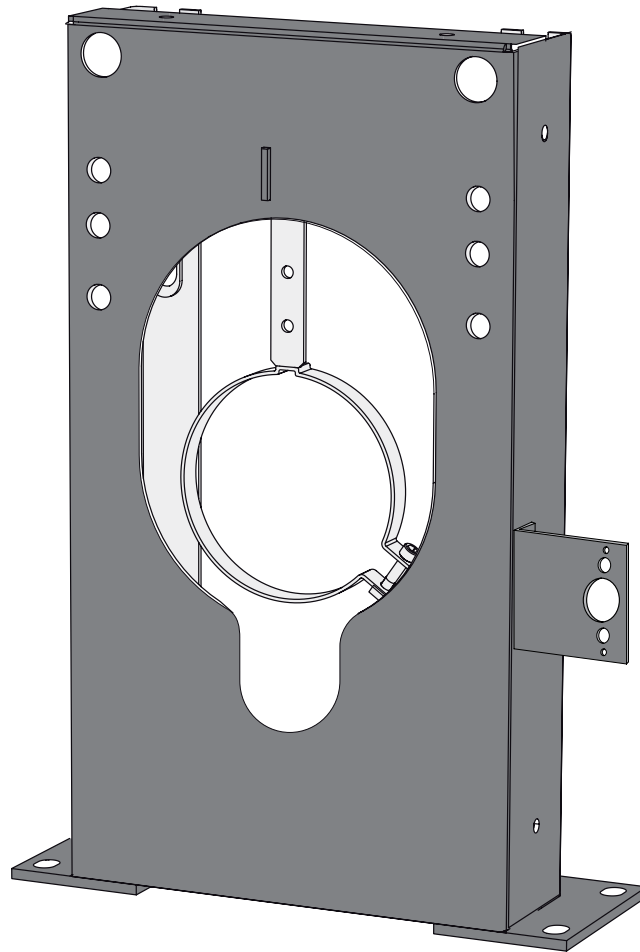

98910

6040001

1675654_2019-02-11

- SE Monterings och skötselanvisning
- DK Montering og vedligeholdelseanvisning
- NO Monterings-og vedlikeholdsanvisning
- GB Operating and maintenance instruction
- EE Paigaldus- ja hooldusjuhend
- LT Naudojimo ir priežiūros instrukcija
- LV Montāžas un apokopes instrukcija