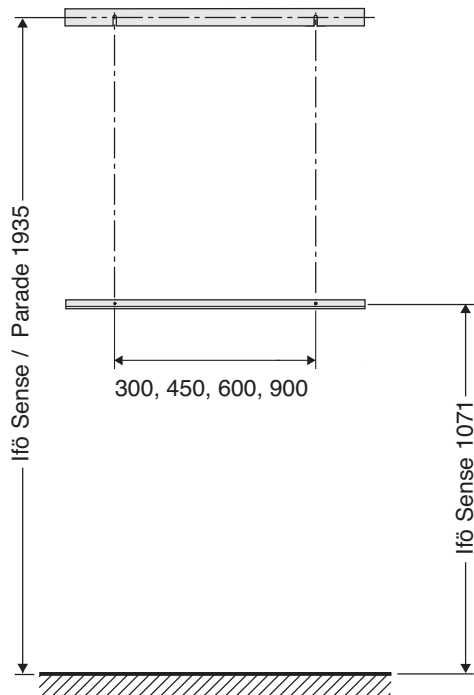

600

750

900

1200

1500

42584, 42585, 42586, 42587

Ifö
Geberit Group

SVERIGE
Geberit AB
Box 140
SE-295 22 Bromölla
T +46 456 480 00
info@ifö.se
→ www.ifö.se