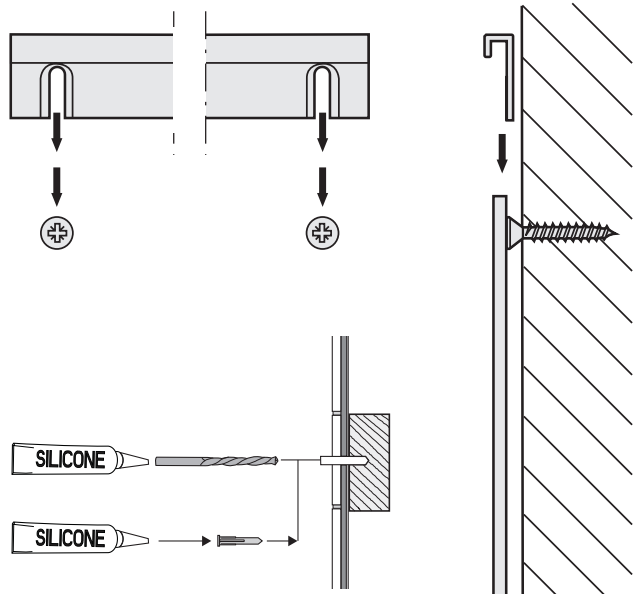

600

750

900

1200

1500

42584, 42585, 42586, 42587

Ifö
Geberit Group

SVERIGE
Geberit AB
Box 140
SE-295 22 Bromölla
T +46 456 480 00
info@ifö.se
→ www.ifö.se