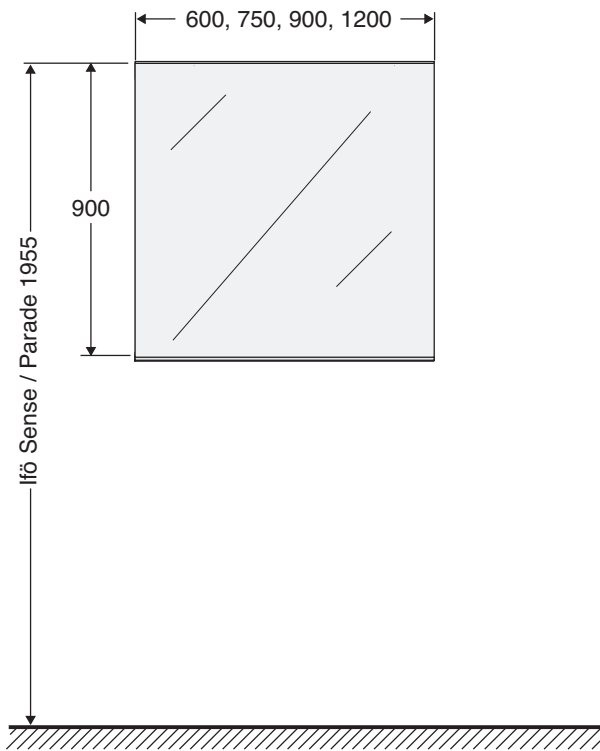

600

750

900

1200

1500

42584, 42585, 42586, 42587

Ifö
Geberit Group

SVERIGE
Geberit AB
Box 140
SE-295 22 Bromölla
T +46 456 480 00
info@ifö.se
→ www.ifö.se