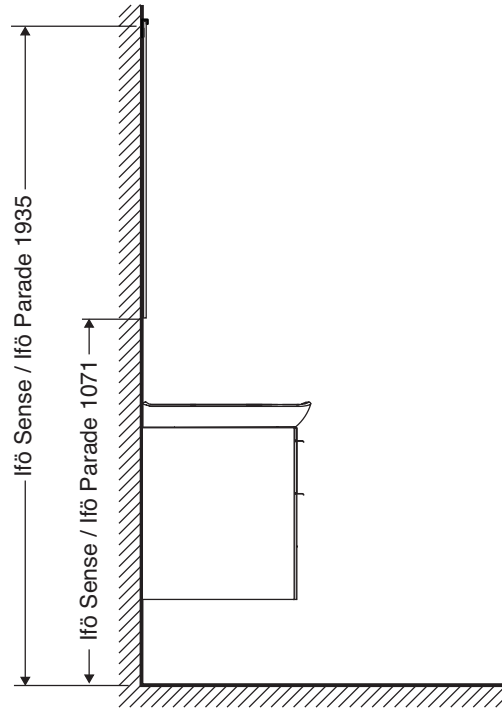

600

750

900

1200

1500

42584, 42585, 42586, 42587

Ifö
Geberit Group

SVERIGE
Geberit AB
Box 140
SE-295 22 Bromölla
T +46 456 480 00
info@ifö.se
→ www.ifö.se