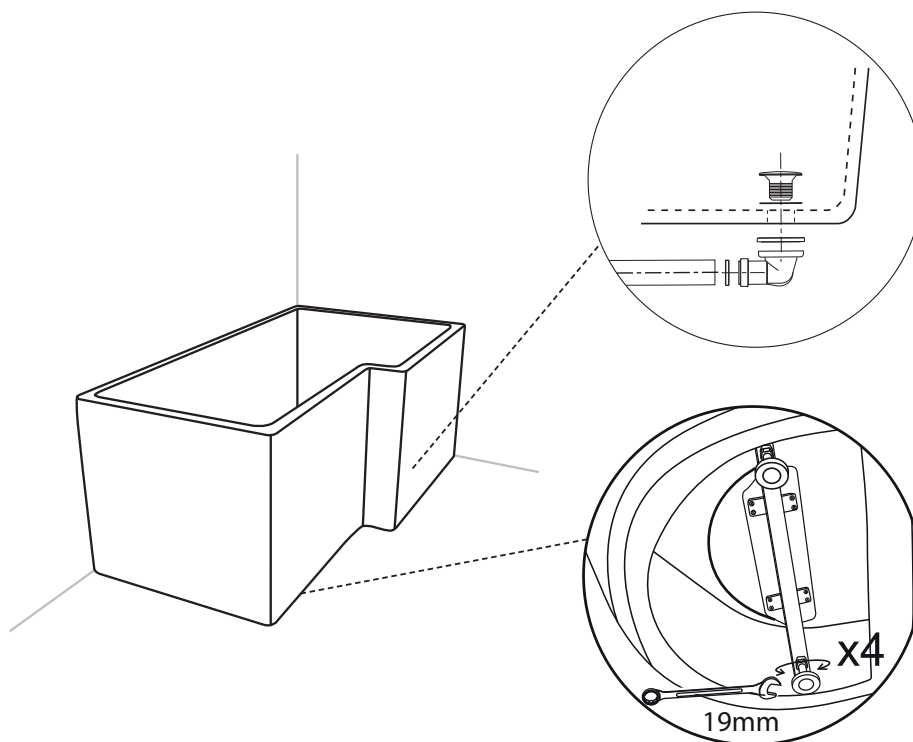

udde

20190514 Art nr: 20051025; 20051026 Westerberg's Badrum part of Hala Bathroom Group AB.

Westerberg's Badrum Svarvaregatan 5, Box 525, SE-301 80 Halmstad SVERIGE

Phone: SE +46 (35) 15 45 50 NO +47 69 35 15 40 FI +358 02 07 43 50 00

westerbergs.com