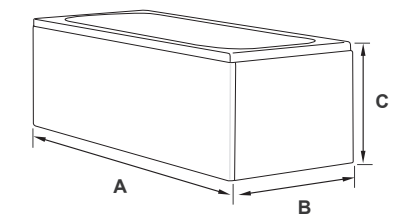

FI

asennusohje

GB

instructions

	A	B	C
	1595mm	700mm	560-585mm

a x 7

M4 ST4x40mm

b x 6

ST4x15mm

c x 3

ST4x12mm

d x 6

e x 4

	Description Beskrivning	Unit Enhet
a	ST4x40mm screws and washer ST4x40mm skruv och mutter	Set
b	ST4x15mm screws with clips ST4x15mm skruv med klips	
c	ST4x12mm screws with clips ST4x12mm skruv med klips	
d	Bathtub legs Badkarsfötter	Set
e	L connector for stand with screws L-stag för stativ med skruv	
f	Stainless steel stand with screws Stativ av rostfritt stål med skruv	Set
g	Skirt panels - long and short Front och gavel	Set
	Drainage complete kit	Set