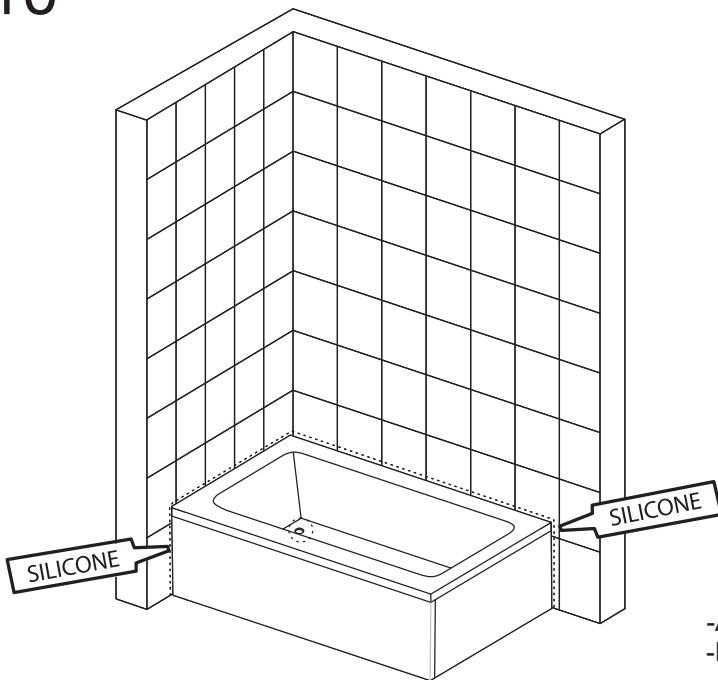

9

10

-Allow 24 hours for silicone to dry before use.
-Låt silikonen torka i 24h innan badkaret används.