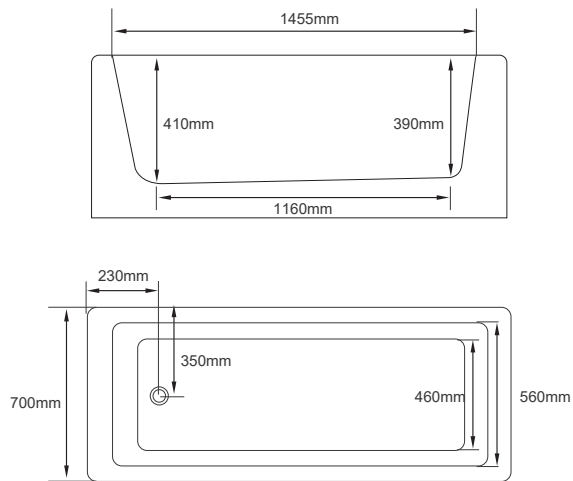

FI

asennusohje

GB

instructions

	A	B	C
	1595mm	700mm	560-585mm

a x 7

M4 ST4x40mm

b x 6

ST4x15mm

c x 3

ST4x12mm

d x 6

e x 4

	Description Beskrivning	Unit Enhet
a	ST4x40mm screws and washer ST4x40mm skruv och mutter	Set
b	ST4x15mm screws with clips ST4x15mm skruv med klips	
c	ST4x12mm screws with clips ST4x12mm skruv med klips	
d	Bathtub legs Badkarsfötter	Set
e	L connector for stand with screws L-stag för stativ med skruv	
f	Stainless steel stand with screws Stativ av rostfritt stål med skruv	Set
g	Skirt panels - long and short Front och gavel	Set
	Drainage complete kit	Set