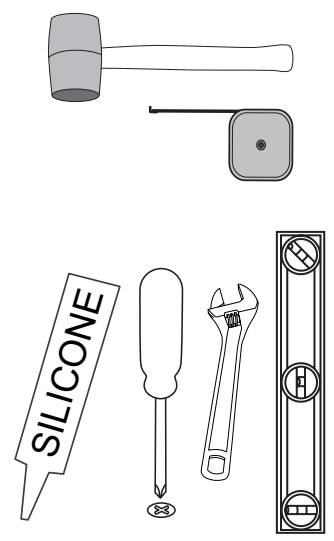

FI

asennusohje

GB

instructions

	A	B	C
	1595mm	700mm	560-585mm

a x 7

M4 ST4x40mm

b x 6

ST4x15mm

c x 3

ST4x12mm

d x 6

e x 4

	Description Beskrivning	Unit Enhet
a	ST4x40mm screws and washer ST4x40mm skruv och mutter	Set
b	ST4x15mm screws with clips ST4x15mm skruv med klips	
c	ST4x12mm screws with clips ST4x12mm skruv med klips	
d	Bathtub legs Badkarsfötter	Set
e	L connector for stand with screws L-stag för stativ med skruv	
f	Stainless steel stand with screws Stativ av rostfritt stål med skruv	Set
g	Skirt panels - long and short Front och gavel	Set
	Drainage complete kit	Set