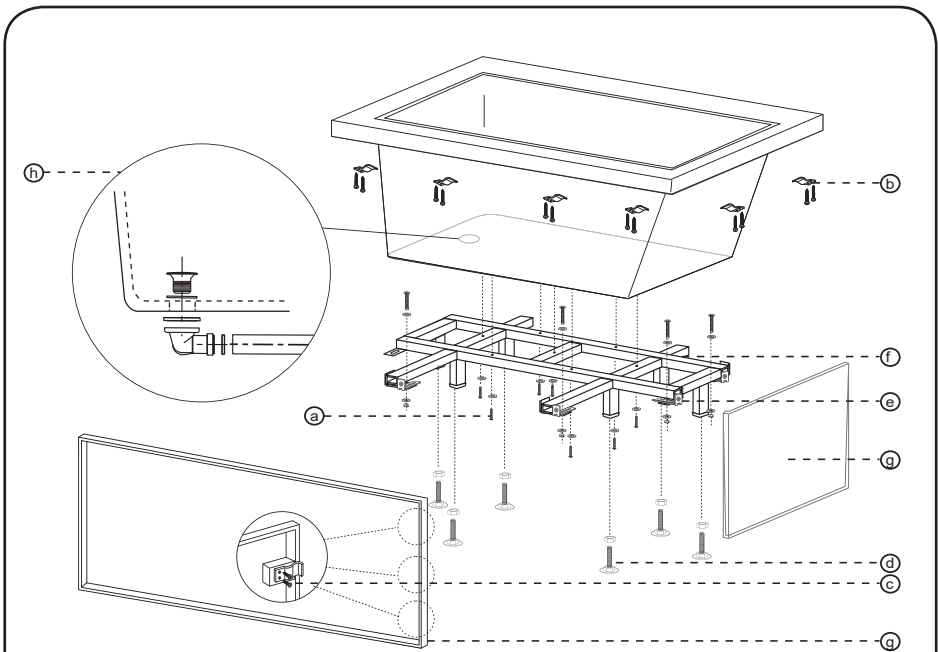

FI

asennusohje

GB

instructions

	A	B	C
	1595mm	700mm	560-585mm

a x 7

M4 ST4x40mm

b x 6

ST4x15mm

c x 3

ST4x12mm

d x 6

e x 4

	Description Beskrivning	Unit Enhet
a	ST4x40mm screws and washer ST4x40mm skruv och mutter	Set
b	ST4x15mm screws with clips ST4x15mm skruv med klips	
c	ST4x12mm screws with clips ST4x12mm skruv med klips	
d	Bathtub legs Badkarsfötter	Set
e	L connector for stand with screws L-stag för stativ med skruv	
f	Stainless steel stand with screws Stativ av rostfritt stål med skruv	Set
g	Skirt panels - long and short Front och gavel	Set
	Drainage complete kit	Set