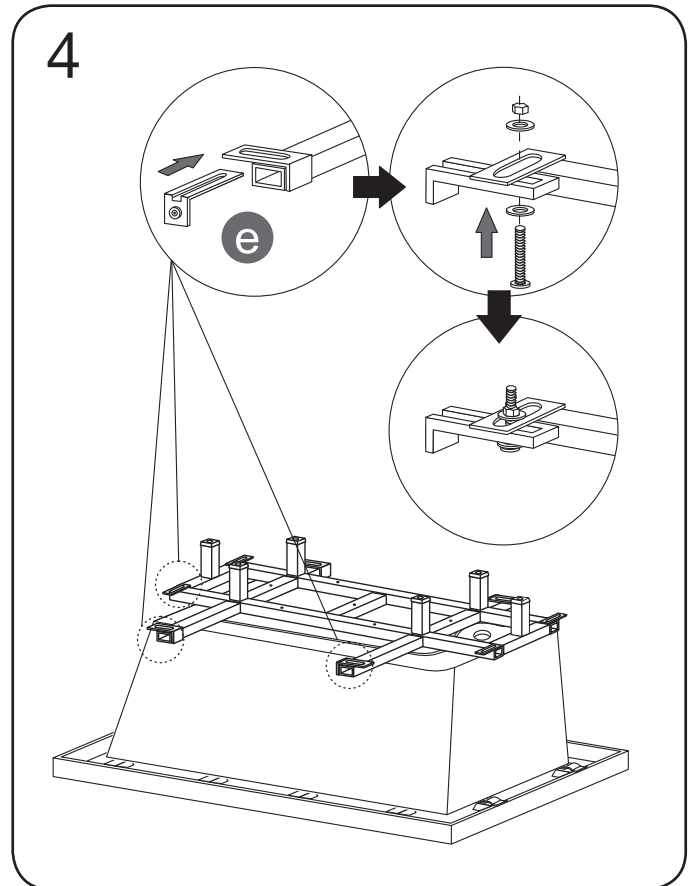

FI

asennusohje

GB

instructions

	A	B	C
	1595mm	700mm	560-585mm

a x 7

M4 ST4x40mm

b x 6

ST4x15mm

c x 3

ST4x12mm

d x 6

e x 4

	Description Beskrivning	Unit Enhet
a	ST4x40mm screws and washer ST4x40mm skruv och mutter	Set
b	ST4x15mm screws with clips ST4x15mm skruv med klips	
c	ST4x12mm screws with clips ST4x12mm skruv med klips	
d	Bathtub legs Badkarsfötter	Set
e	L connector for stand with screws L-stag för stativ med skruv	
f	Stainless steel stand with screws Stativ av rostfritt stål med skruv	Set
g	Skirt panels - long and short Front och gavel	Set
	Drainage complete kit	Set