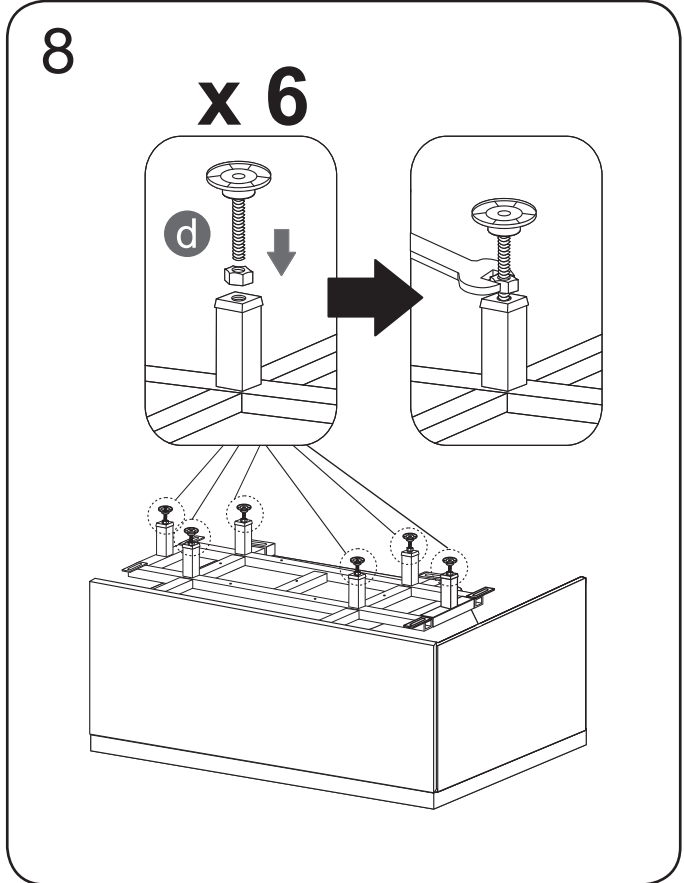

ST4x15mm

c x 3

ST4x12mm

d x 6

e x 4

	Description Beskrivning	Unit Enhet
a	ST4x40mm screws and washer ST4x40mm skruv och mutter	Set
b	ST4x15mm screws with clips ST4x15mm skruv med klips	
c	ST4x12mm screws with clips ST4x12mm skruv med klips	
d	Bathtub legs Badkarsfötter	Set
e	L connector for stand with screws L-stag för stativ med skruv	
f	Stainless steel stand with screws Stativ av rostfritt stål med skruv	Set
g	Skirt panels - long and short Front och gavel	Set
	Drainage complete kit	Set