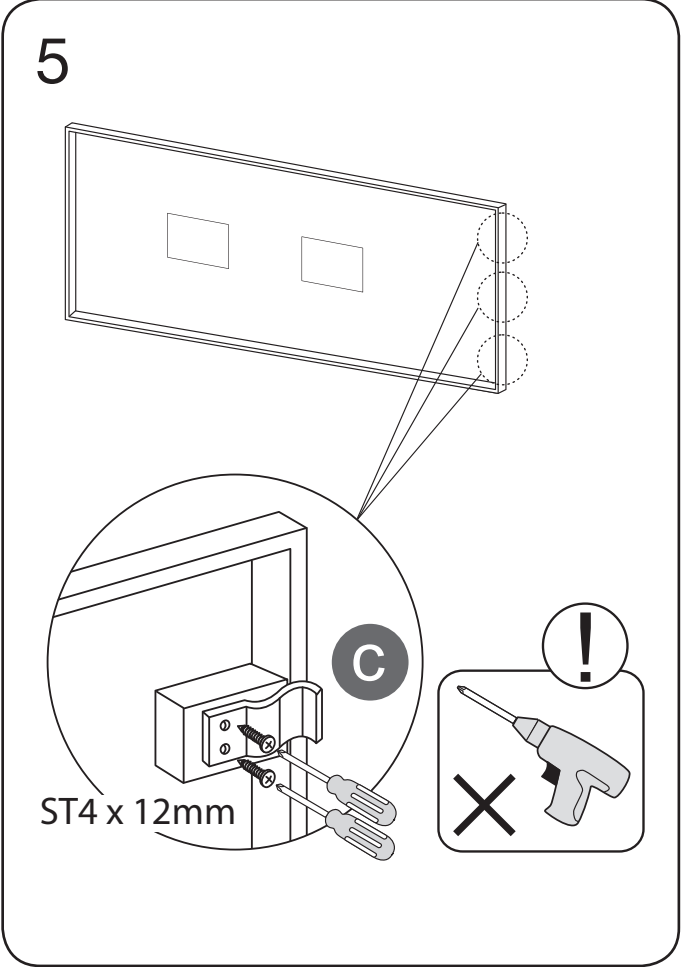

ST4x15mm

c x 3

ST4x12mm

d x 6

e x 4

	Description Beskrivning	Unit Enhet
a	ST4x40mm screws and washer ST4x40mm skruv och mutter	Set
b	ST4x15mm screws with clips ST4x15mm skruv med klips	
c	ST4x12mm screws with clips ST4x12mm skruv med klips	
d	Bathtub legs Badkarsfötter	Set
e	L connector for stand with screws L-stag för stativ med skruv	
f	Stainless steel stand with screws Stativ av rostfritt stål med skruv	Set
g	Skirt panels - long and short Front och gavel	Set
	Drainage complete kit	Set