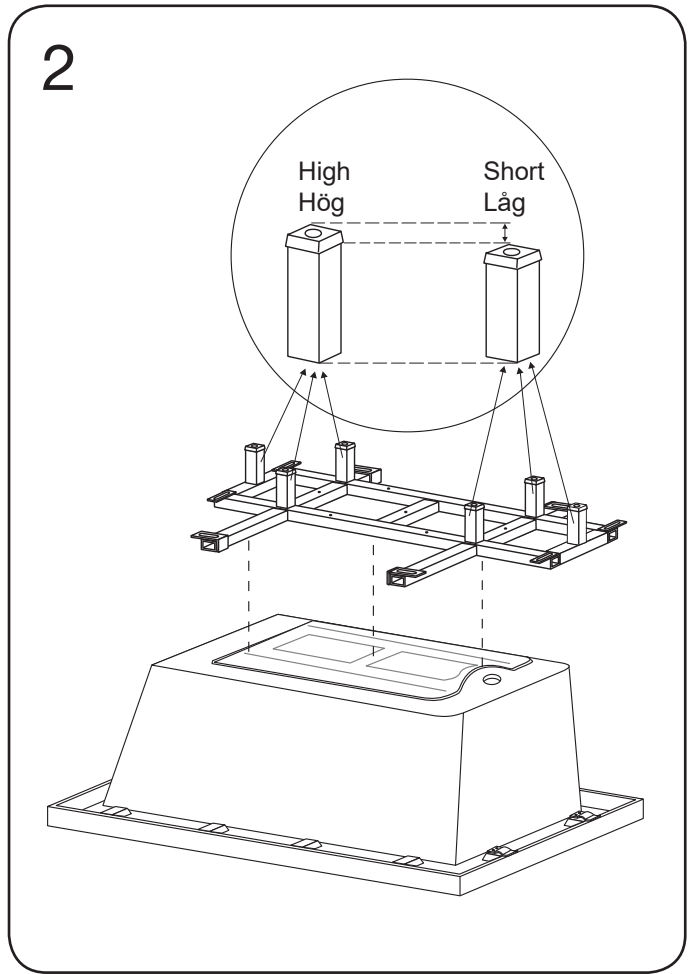

FI

asennusohje

GB

instructions

	A	B	C
	1595mm	700mm	560-585mm

a x 7

M4 ST4x40mm

b x 6

ST4x15mm

c x 3

ST4x12mm

d x 6

e x 4

	Description Beskrivning	Unit Enhet
a	ST4x40mm screws and washer ST4x40mm skruv och mutter	Set
b	ST4x15mm screws with clips ST4x15mm skruv med klips	
c	ST4x12mm screws with clips ST4x12mm skruv med klips	
d	Bathtub legs Badkarsfötter	Set
e	L connector for stand with screws L-stag för stativ med skruv	
f	Stainless steel stand with screws Stativ av rostfritt stål med skruv	Set
g	Skirt panels - long and short Front och gavel	Set
	Drainage complete kit	Set