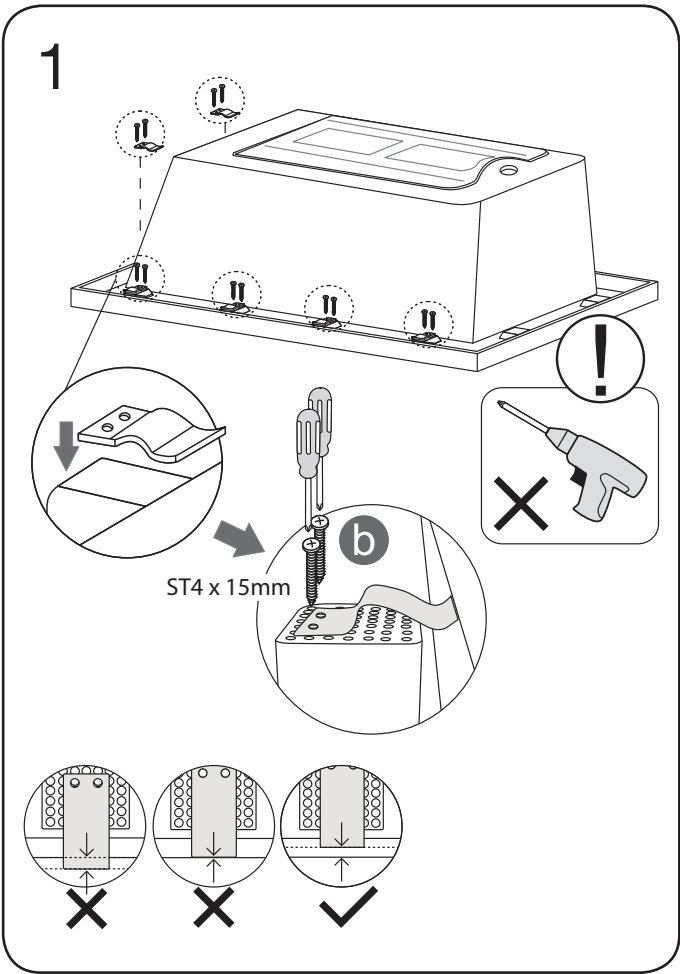

FI

asennusohje

GB

instructions

	A	B	C
	1595mm	700mm	560-585mm

a x 7

M4 ST4x40mm

b x 6

ST4x15mm

c x 3

ST4x12mm

d x 6

e x 4

	Description Beskrivning	Unit Enhet
a	ST4x40mm screws and washer ST4x40mm skruv och mutter	Set
b	ST4x15mm screws with clips ST4x15mm skruv med klips	
c	ST4x12mm screws with clips ST4x12mm skruv med klips	
d	Bathtub legs Badkarsfötter	Set
e	L connector for stand with screws L-stag för stativ med skruv	
f	Stainless steel stand with screws Stativ av rostfritt stål med skruv	Set
g	Skirt panels - long and short Front och gavel	Set
	Drainage complete kit	Set