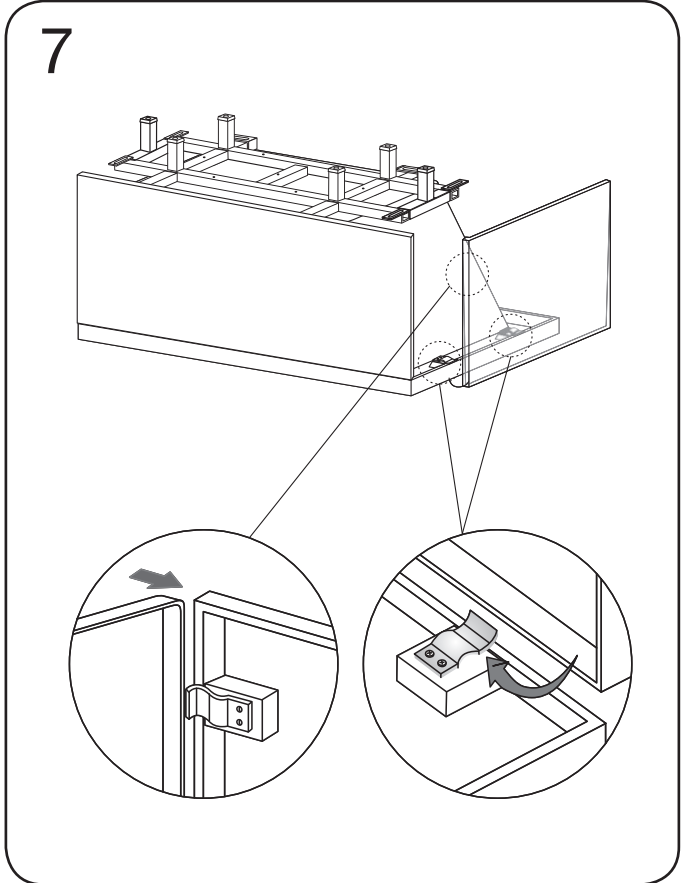

ST4x15mm

c x 3

ST4x12mm

d x 6

e x 4

	Description Beskrivning	Unit Enhet
a	ST4x40mm screws and washer ST4x40mm skruv och mutter	Set
b	ST4x15mm screws with clips ST4x15mm skruv med klips	
c	ST4x12mm screws with clips ST4x12mm skruv med klips	
d	Bathtub legs Badkarsfötter	Set
e	L connector for stand with screws L-stag för stativ med skruv	
f	Stainless steel stand with screws Stativ av rostfritt stål med skruv	Set
g	Skirt panels - long and short Front och gavel	Set
	Drainage complete kit	Set