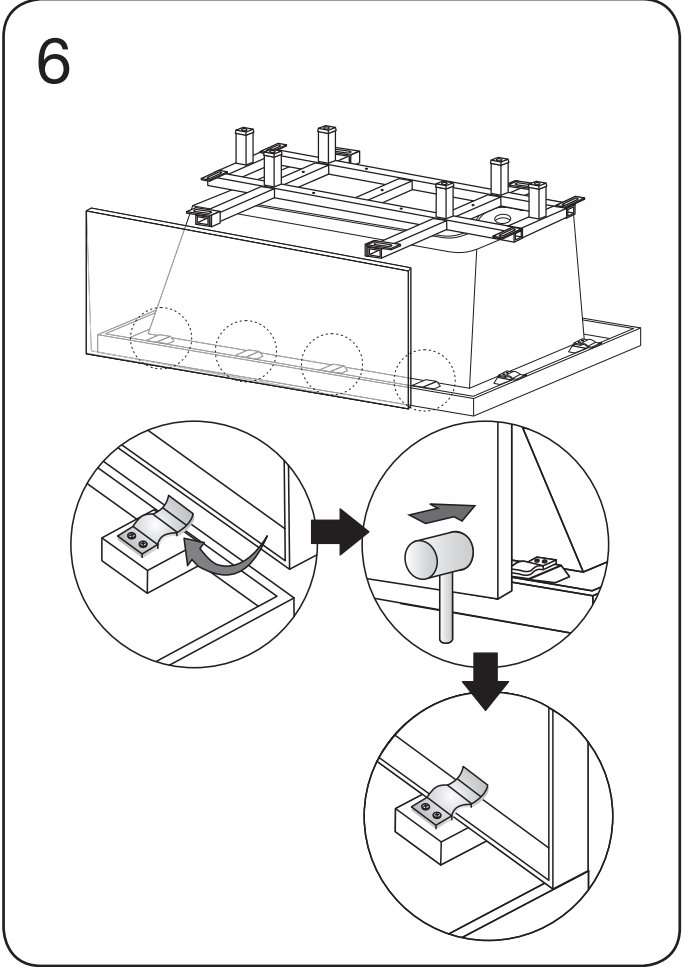

ST4x15mm

c x 3

ST4x12mm

d x 6

e x 4

	Description Beskrivning	Unit Enhet
a	ST4x40mm screws and washer ST4x40mm skruv och mutter	Set
b	ST4x15mm screws with clips ST4x15mm skruv med klips	
c	ST4x12mm screws with clips ST4x12mm skruv med klips	
d	Bathtub legs Badkarsfötter	Set
e	L connector for stand with screws L-stag för stativ med skruv	
f	Stainless steel stand with screws Stativ av rostfritt stål med skruv	Set
g	Skirt panels - long and short Front och gavel	Set
	Drainage complete kit	Set