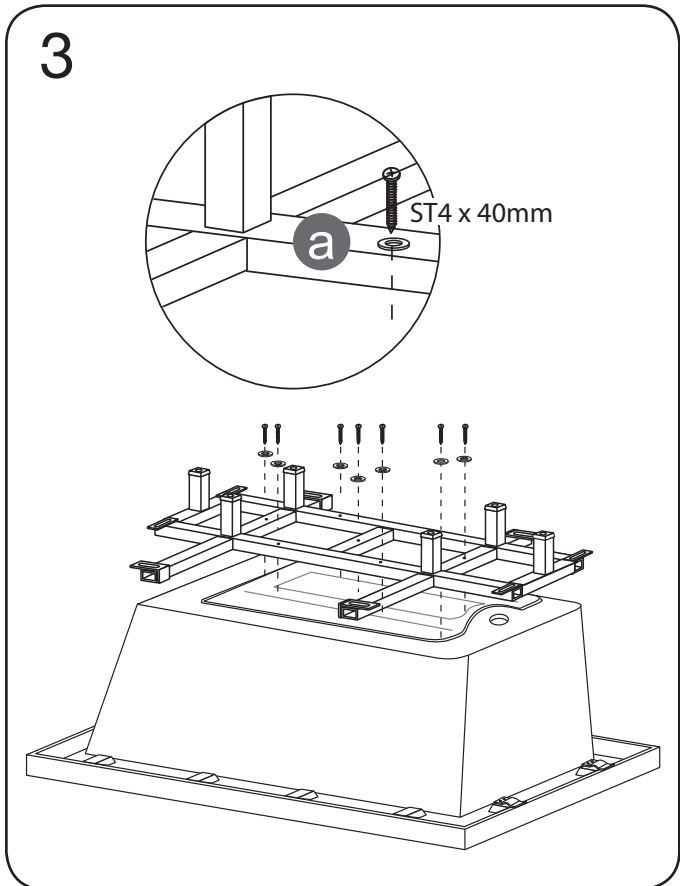

FI

asennusohje

GB

instructions

	A	B	C
	1595mm	700mm	560-585mm

a x 7

M4 ST4x40mm

b x 6

ST4x15mm

c x 3

ST4x12mm

d x 6

e x 4

	Description Beskrivning	Unit Enhet
a	ST4x40mm screws and washer ST4x40mm skruv och mutter	Set
b	ST4x15mm screws with clips ST4x15mm skruv med klips	
c	ST4x12mm screws with clips ST4x12mm skruv med klips	
d	Bathtub legs Badkarsfötter	Set
e	L connector for stand with screws L-stag för stativ med skruv	
f	Stainless steel stand with screws Stativ av rostfritt stål med skruv	Set
g	Skirt panels - long and short Front och gavel	Set
	Drainage complete kit	Set