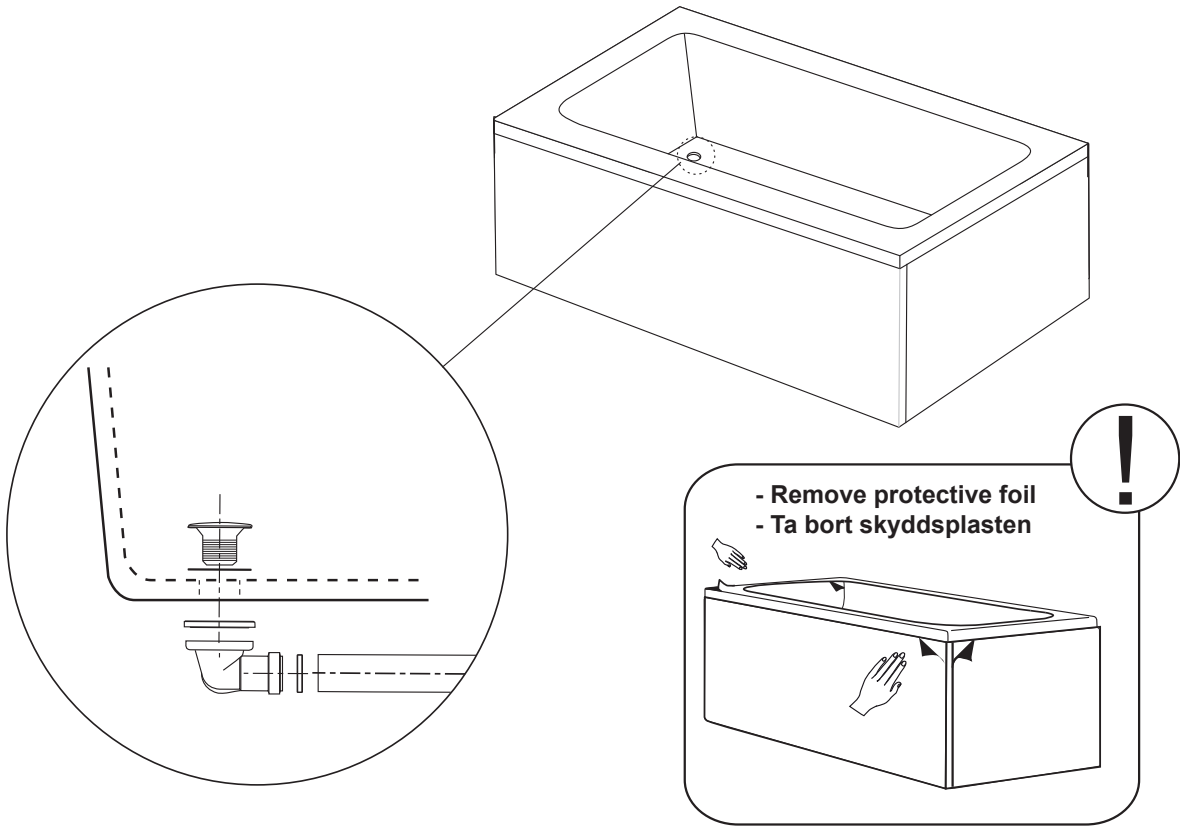

9

10

-Allow 24 hours for silicone to dry before use.
-Låt silikonen torka i 24h innan badkaret används.