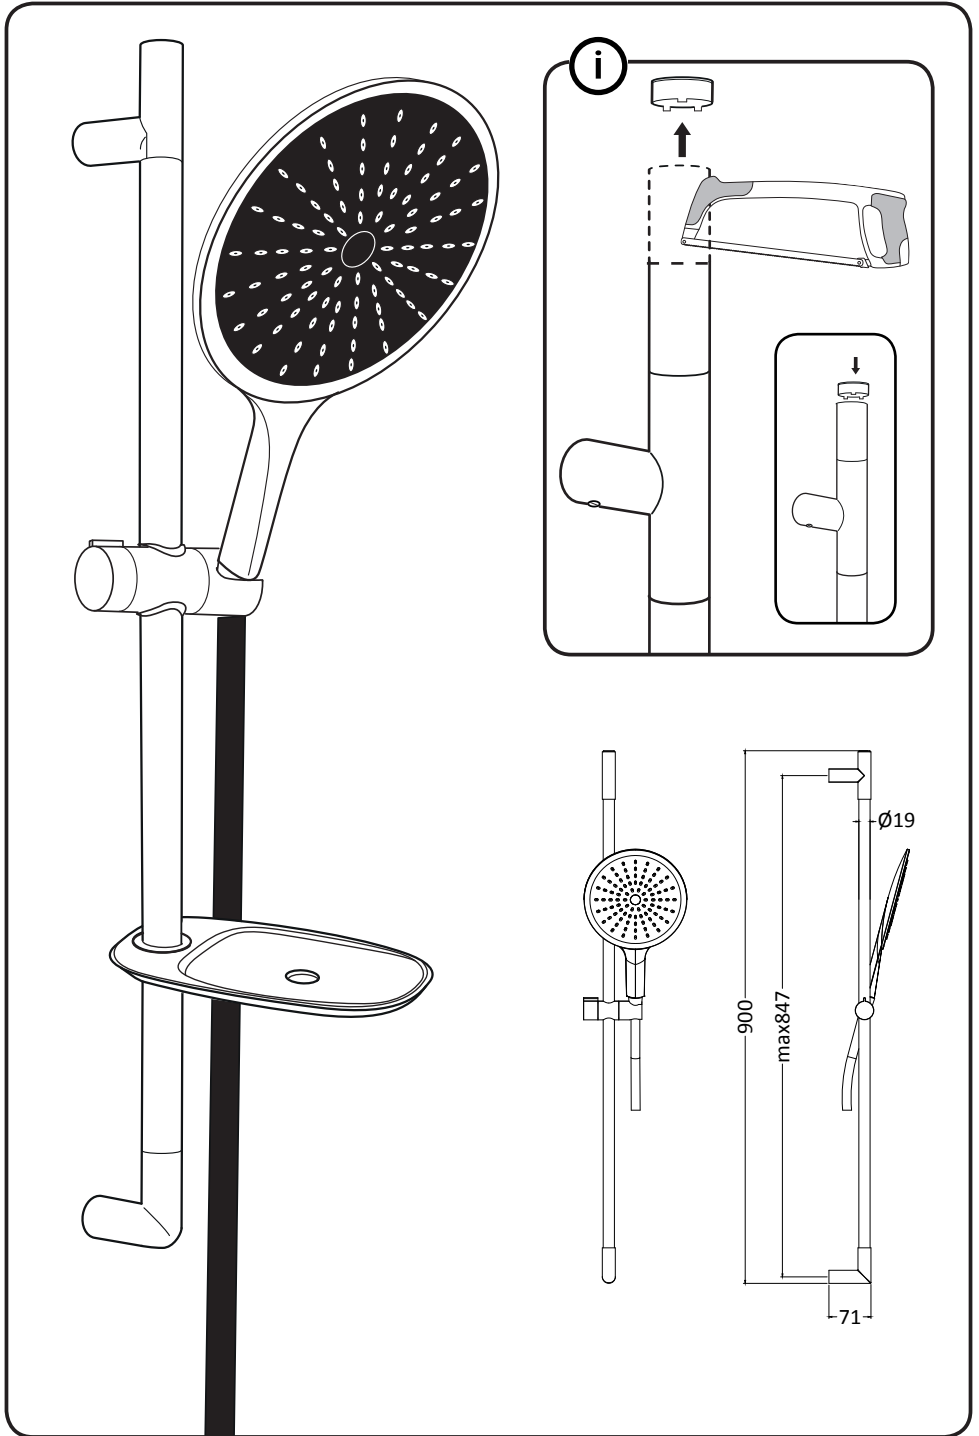

www.hafa.se
www.hafa.dk
www.hafabad.no
www.hafa.eu
www.hafabathroom.ru

E-mail:
service@hafa.se
service@hafabad.no

alt.

SE

Alla skruvfästningar i våtzon 1 ska ske i massiv konstruktion såsom betong, reglar, särskild konstruktionsdetalj eller i Våtrumsvägg 2012. Skruvfästningar i våtzon 1 får inte göras enbart i golv- eller väggskiva. Krav på tätning gäller både i våtzon 1 och 2. Material för tätning ska fästa mot underlaget och vara vattenbeständigt, mögelresistent och åldersbeständigt.

GB

Below are Swedish recommendations:

All screws in wet zone 1 must be fixed to solid structures, such as concrete, studs or special structural components. Screws in wet zone 1 must not be fixed to flooring or wall sheets alone. Requirements for sealing apply in wet zones 1 and 2. Sealing materials must be fixed to the underlying layer and must be waterproof, mould-resistant and age-resistant.