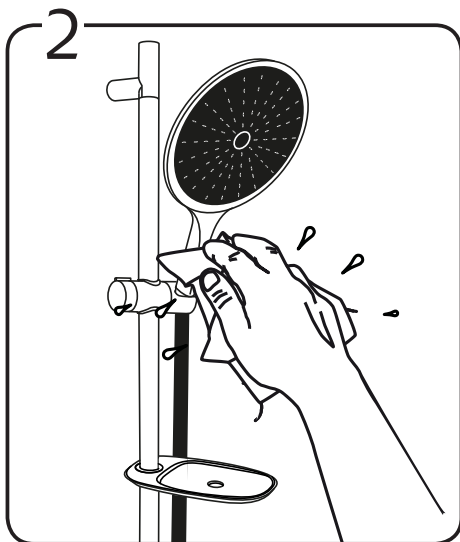

www.hafa.se
www.hafa.dk
www.hafabad.no
www.hafa.eu
www.hafabathroom.ru

E-mail:
service@hafa.se
service@hafabad.no

alt.

SE

Alla skruvfästningar i våtzon 1 ska ske i massiv konstruktion såsom betong, reglar, särskild konstruktionsdetalj eller i Våtrumsvägg 2012. Skruvfästningar i våtzon 1 får inte göras enbart i golv- eller väggskiva. Krav på tätning gäller både i våtzon 1 och 2. Material för tätning ska fästa mot underlaget och vara vattenbeständigt, mögelresistent och åldersbeständigt.

GB

Below are Swedish recommendations:

All screws in wet zone 1 must be fixed to solid structures, such as concrete, studs or special structural components. Screws in wet zone 1 must not be fixed to flooring or wall sheets alone. Requirements for sealing apply in wet zones 1 and 2. Sealing materials must be fixed to the underlying layer and must be waterproof, mould-resistant and age-resistant.