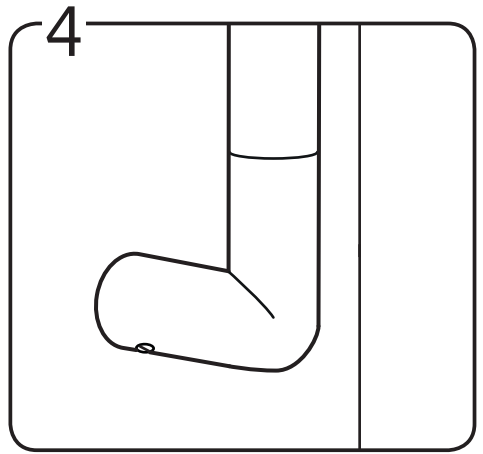

www.hafa.se
www.hafa.dk
www.hafabad.no
www.hafa.eu
www.hafabathroom.ru

E-mail:
service@hafa.se
service@hafabad.no

alt.

SE

Alla skruvfästningar i våtzon 1 ska ske i massiv konstruktion såsom betong, reglar, särskild konstruktionsdetalj eller i Våtrumsvägg 2012. Skruvfästningar i våtzon 1 får inte göras enbart i golv- eller väggskiva. Krav på tätning gäller både i våtzon 1 och 2. Material för tätning ska fästa mot underlaget och vara vattenbeständigt, mögelresistent och åldersbeständigt.