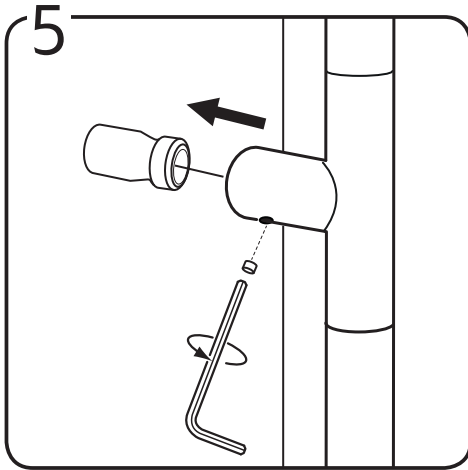

www.hafa.se
www.hafa.dk
www.hafabad.no
www.hafa.eu
www.hafabathroom.ru

E-mail:
service@hafa.se
service@hafabad.no

alt.

SE

Alla skruvfästningar i våtzon 1 ska ske i massiv konstruktion såsom betong, reglar, särskild konstruktionsdetalj eller i Våtrumsvägg 2012. Skruvfästningar i våtzon 1 får inte göras enbart i golv- eller väggskiva. Krav på tätning gäller både i våtzon 1 och 2. Material för tätning ska fästa mot underlaget och vara vattenbeständigt, mögelresistent och åldersbeständigt.

GB

Below are Swedish recommendations:

All screws in wet zone 1 must be fixed to solid structures, such as concrete, studs or special structural components. Screws in wet zone 1 must not be fixed to flooring or wall sheets alone. Requirements for sealing apply in wet zones 1 and 2. Sealing materials must be fixed to the underlying layer and must be waterproof, mould-resistant and age-resistant.