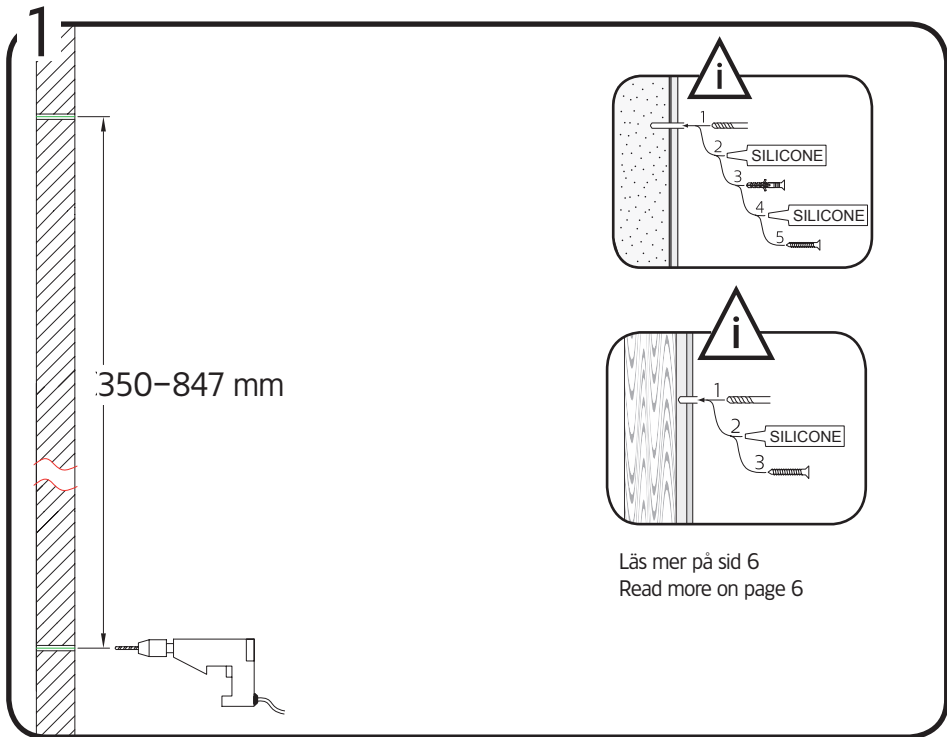

www.hafa.se
www.hafa.dk
www.hafabad.no
www.hafa.eu
www.hafabathroom.ru

E-mail:
service@hafa.se
service@hafabad.no

alt.

SE

Alla skruvfästningar i våtzon 1 ska ske i massiv konstruktion såsom betong, reglar, särskild konstruktionsdetalj eller i Våtrumsvägg 2012. Skruvfästningar i våtzon 1 får inte göras enbart i golv- eller väggskiva. Krav på tätning gäller både i våtzon 1 och 2. Material för tätning ska fästa mot underlaget och vara vattenbeständigt, mögelresistent och åldersbeständigt.

GB

Below are Swedish recommendations:

All screws in wet zone 1 must be fixed to solid structures, such as concrete, studs or special structural components. Screws in wet zone 1 must not be fixed to flooring or wall sheets alone. Requirements for sealing apply in wet zones 1 and 2. Sealing materials must be fixed to the underlying layer and must be waterproof, mould-resistant and age-resistant.