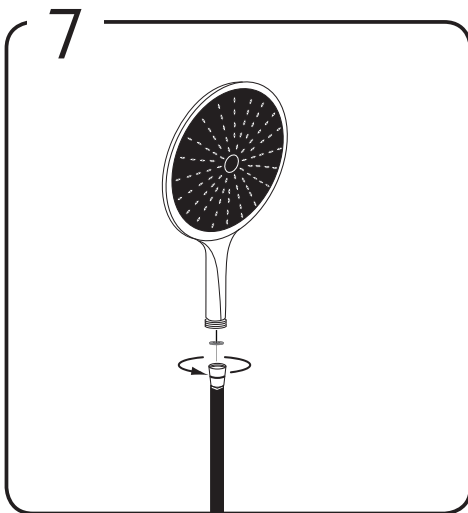

www.hafa.se
www.hafa.dk
www.hafabad.no
www.hafa.eu
www.hafabathroom.ru

E-mail:
service@hafa.se
service@hafabad.no

alt.

SE

Alla skruvfästningar i våtzon 1 ska ske i massiv konstruktion såsom betong, reglar, särskild konstruktionsdetalj eller i Våtrumsvägg 2012. Skruvfästningar i våtzon 1 får inte göras enbart i golv- eller väggskiva. Krav på tätning gäller både i våtzon 1 och 2. Material för tätning ska fästa mot underlaget och vara vattenbeständigt, mögelresistent och åldersbeständigt.

GB

Below are Swedish recommendations:

All screws in wet zone 1 must be fixed to solid structures, such as concrete, studs or special structural components. Screws in wet zone 1 must not be fixed to flooring or wall sheets alone. Requirements for sealing apply in wet zones 1 and 2. Sealing materials must be fixed to the underlying layer and must be waterproof, mould-resistant and age-resistant.