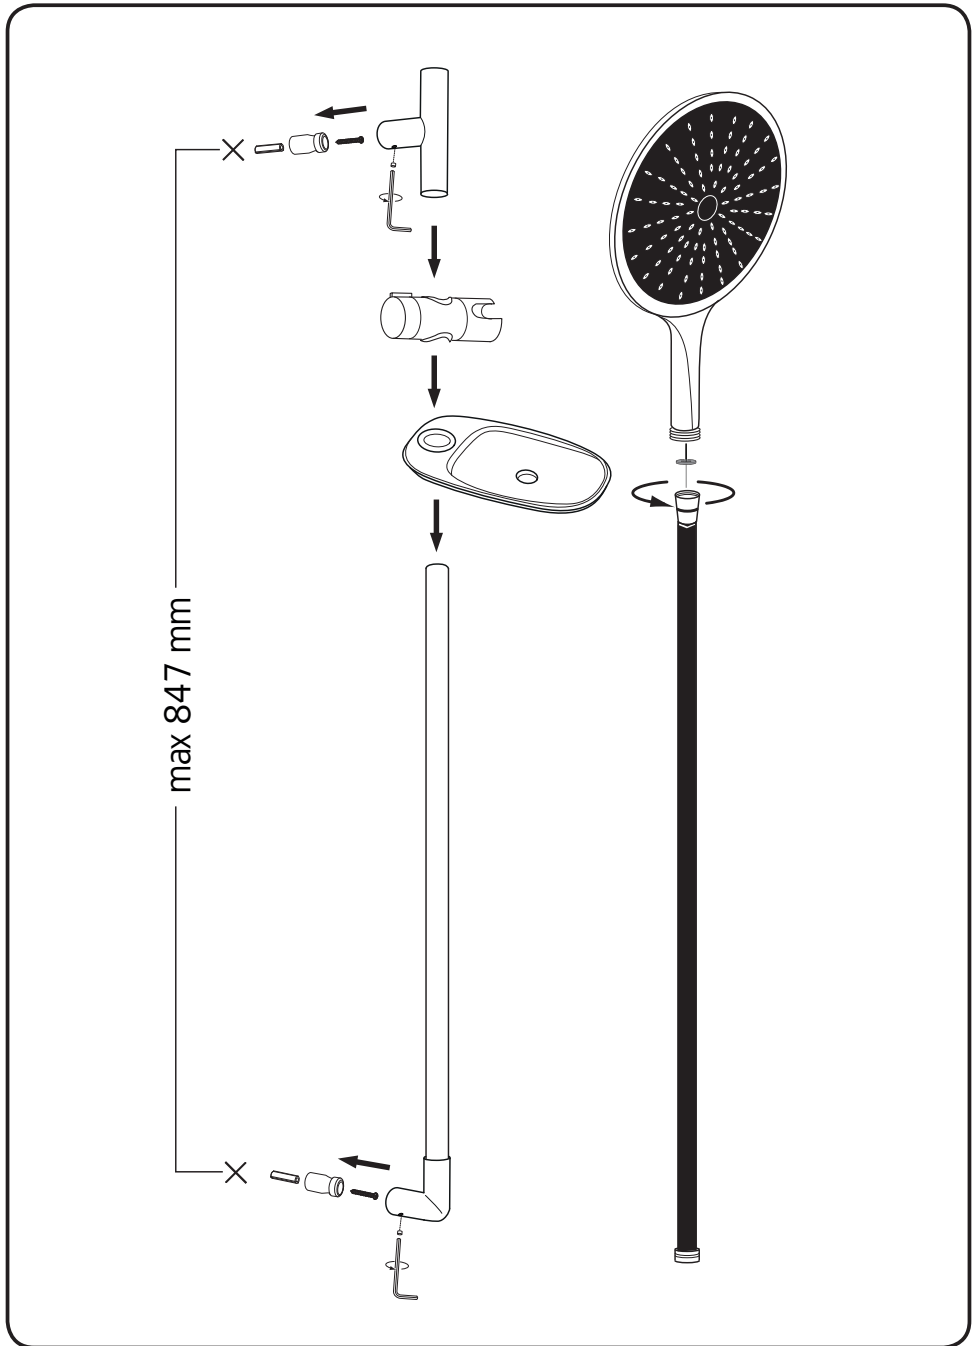

www.hafa.se
www.hafa.dk
www.hafabad.no
www.hafa.eu
www.hafabathroom.ru

E-mail:
service@hafa.se
service@hafabad.no

alt.

SE

Alla skruvfästningar i våtzon 1 ska ske i massiv konstruktion såsom betong, reglar, särskild konstruktionsdetalj eller i Våtrumsvägg 2012. Skruvfästningar i våtzon 1 får inte göras enbart i golv- eller väggskiva. Krav på tätning gäller både i våtzon 1 och 2. Material för tätning ska fästa mot underlaget och vara vattenbeständigt, mögelresistent och åldersbeständigt.

GB

Below are Swedish recommendations:

All screws in wet zone 1 must be fixed to solid structures, such as concrete, studs or special structural components. Screws in wet zone 1 must not be fixed to flooring or wall sheets alone. Requirements for sealing apply in wet zones 1 and 2. Sealing materials must be fixed to the underlying layer and must be waterproof, mould-resistant and age-resistant.