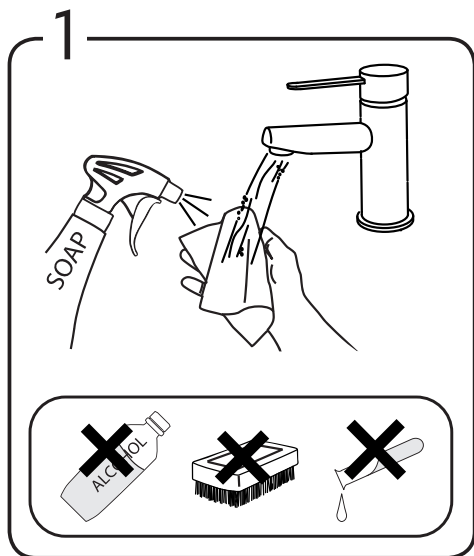

www.hafa.se
www.hafa.dk
www.hafabad.no
www.hafa.eu
www.hafabathroom.ru

E-mail:
service@hafa.se
service@hafabad.no

alt.

SE

Alla skruvfästningar i våtzon 1 ska ske i massiv konstruktion såsom betong, reglar, särskild konstruktionsdetalj eller i Våtrumsvägg 2012. Skruvfästningar i våtzon 1 får inte göras enbart i golv- eller väggskiva. Krav på tätning gäller både i våtzon 1 och 2. Material för tätning ska fästa mot underlaget och vara vattenbeständigt, mögelresistent och åldersbeständigt.

GB

Below are Swedish recommendations:

All screws in wet zone 1 must be fixed to solid structures, such as concrete, studs or special structural components. Screws in wet zone 1 must not be fixed to flooring or wall sheets alone. Requirements for sealing apply in wet zones 1 and 2. Sealing materials must be fixed to the underlying layer and must be waterproof, mould-resistant and age-resistant.