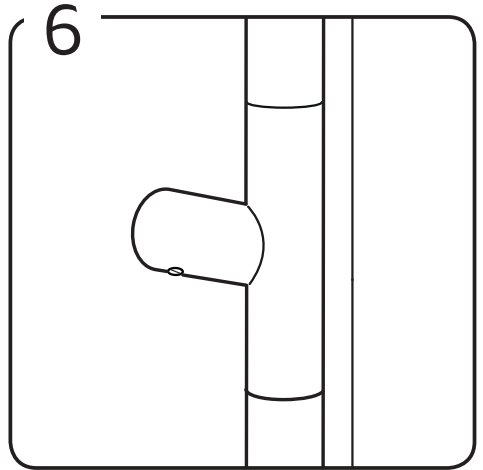

www.hafa.se
www.hafa.dk
www.hafabad.no
www.hafa.eu
www.hafabathroom.ru

E-mail:
service@hafa.se
service@hafabad.no

alt.

SE

Alla skruvfästningar i våtzon 1 ska ske i massiv konstruktion såsom betong, reglar, särskild konstruktionsdetalj eller i Våtrumsvägg 2012. Skruvfästningar i våtzon 1 får inte göras enbart i golv- eller väggskiva. Krav på tätning gäller både i våtzon 1 och 2. Material för tätning ska fästa mot underlaget och vara vattenbeständigt, mögelresistent och åldersbeständigt.