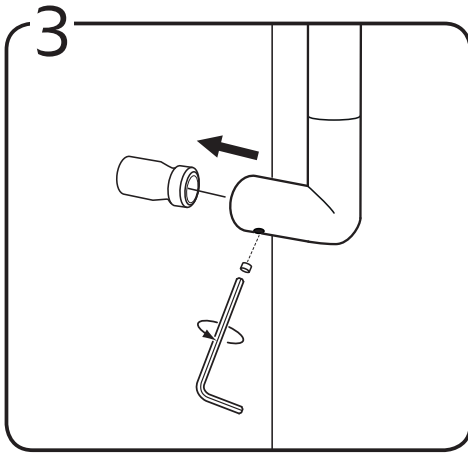

www.hafa.se
www.hafa.dk
www.hafabad.no
www.hafa.eu
www.hafabathroom.ru

E-mail:
service@hafa.se
service@hafabad.no

alt.

SE

Alla skruvfästningar i våtzon 1 ska ske i massiv konstruktion såsom betong, reglar, särskild konstruktionsdetalj eller i Våtrumsvägg 2012. Skruvfästningar i våtzon 1 får inte göras enbart i golv- eller väggskiva. Krav på tätning gäller både i våtzon 1 och 2. Material för tätning ska fästa mot underlaget och vara vattenbeständigt, mögelresistent och åldersbeständigt.

GB

Below are Swedish recommendations:

All screws in wet zone 1 must be fixed to solid structures, such as concrete, studs or special structural components. Screws in wet zone 1 must not be fixed to flooring or wall sheets alone. Requirements for sealing apply in wet zones 1 and 2. Sealing materials must be fixed to the underlying layer and must be waterproof, mould-resistant and age-resistant.