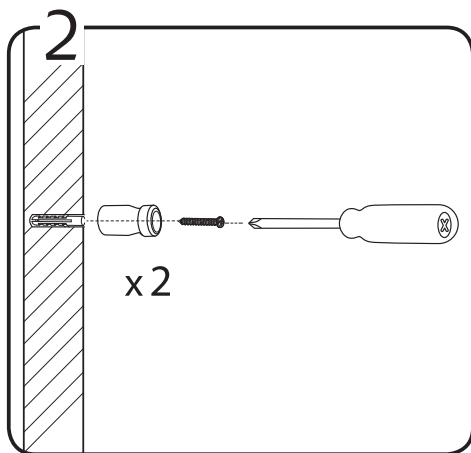

www.hafa.se
www.hafa.dk
www.hafabad.no
www.hafa.eu
www.hafabathroom.ru

E-mail:
service@hafa.se
service@hafabad.no

alt.

SE

Alla skruvfästningar i våtzon 1 ska ske i massiv konstruktion såsom betong, reglar, särskild konstruktionsdetalj eller i Våtrumsvägg 2012. Skruvfästningar i våtzon 1 får inte göras enbart i golv- eller väggskiva. Krav på tätning gäller både i våtzon 1 och 2. Material för tätning ska fästa mot underlaget och vara vattenbeständigt, mögelresistent och åldersbeständigt.