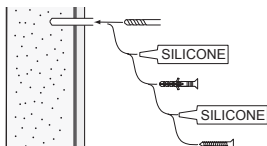

www.hafa.se
www.hafa.dk
www.hafabad.no
www.hafa.eu
www.hafabathroom.ru

E-mail:
service@hafa.se
service@hafabad.no

alt.

SE

Alla skruvfästningar i våtzon 1 ska ske i massiv konstruktion såsom betong, reglar, särskild konstruktionsdetalj eller i Våtrumsvägg 2012. Skruvfästningar i våtzon 1 får inte göras enbart i golv- eller väggskiva. Krav på tätning gäller både i våtzon 1 och 2. Material för tätning ska fästa mot underlaget och vara vattenbeständigt, mögelresistent och åldersbeständigt.

GB

Below are Swedish recommendations:

All screws in wet zone 1 must be fixed to solid structures, such as concrete, studs or special structural components. Screws in wet zone 1 must not be fixed to flooring or wall sheets alone. Requirements for sealing apply in wet zones 1 and 2. Sealing materials must be fixed to the underlying layer and must be waterproof, mould-resistant and age-resistant.