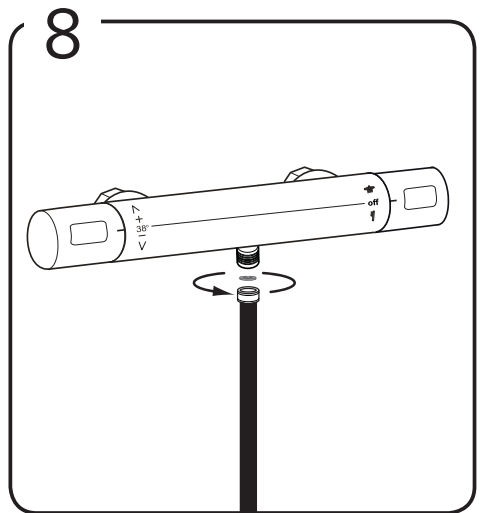

www.hafa.se
www.hafa.dk
www.hafabad.no
www.hafa.eu
www.hafabathroom.ru

E-mail:
service@hafa.se
service@hafabad.no

alt.

SE

Alla skruvfästningar i våtzon 1 ska ske i massiv konstruktion såsom betong, reglar, särskild konstruktionsdetalj eller i Våtrumsvägg 2012. Skruvfästningar i våtzon 1 får inte göras enbart i golv- eller väggskiva. Krav på tätning gäller både i våtzon 1 och 2. Material för tätning ska fästa mot underlaget och vara vattenbeständigt, mögelresistent och åldersbeständigt.