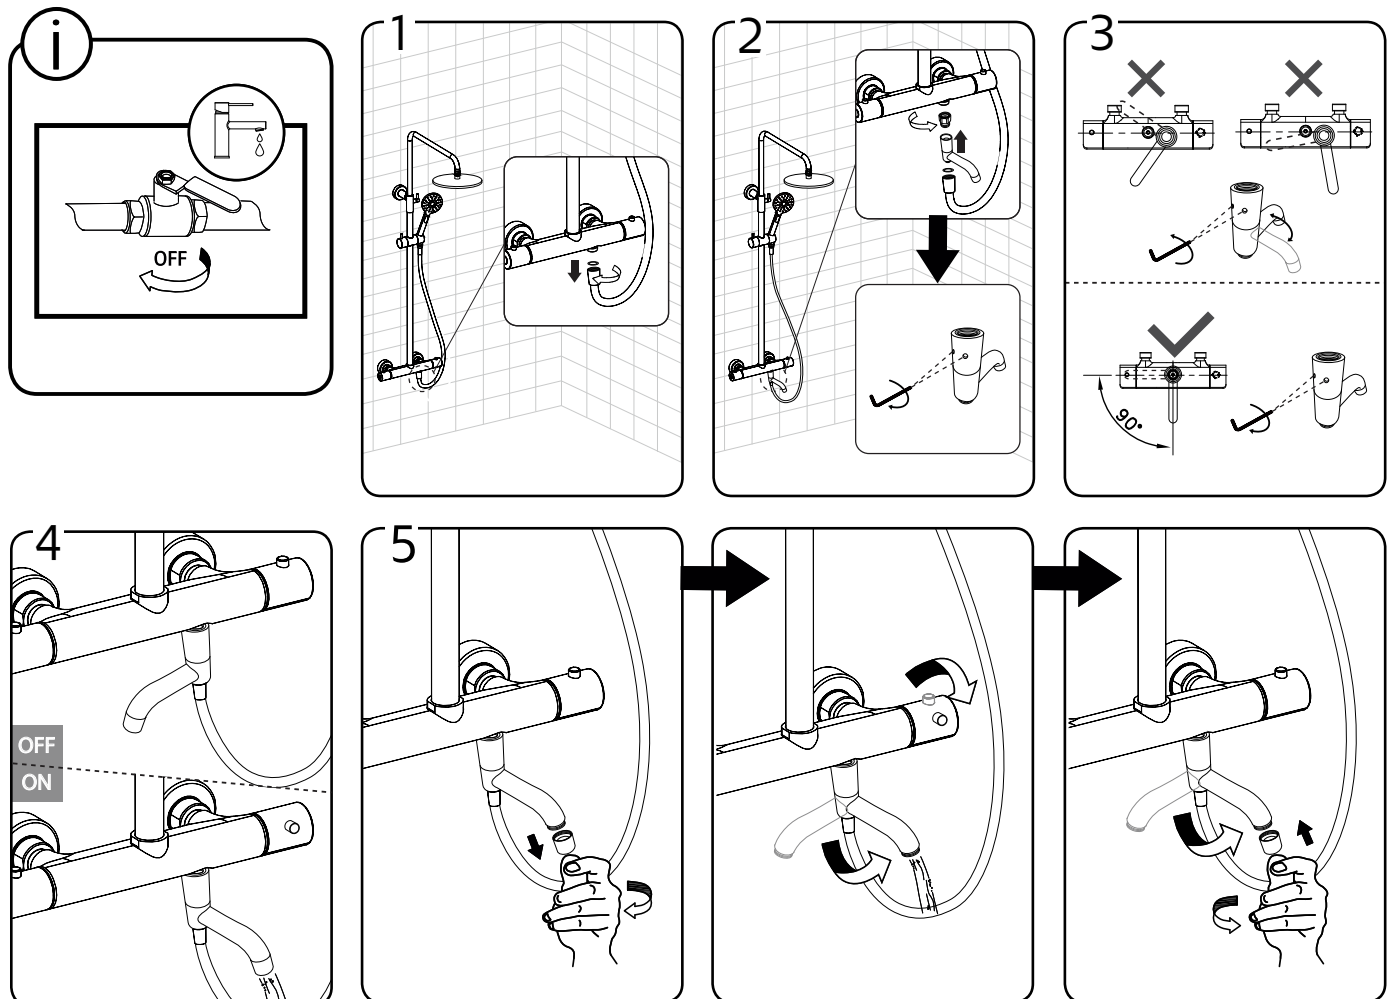

# Hafa®

Art.nr: 1381876, 1381877

- ⓈE Badkarspip Add
- ⓃO Tut Til Dusjbattery Add
- ⓕI Kylpyamme Nokka Add
- ⓓK Tud Til Brusebattery Add
- ⓖB Bathtub Spout Add