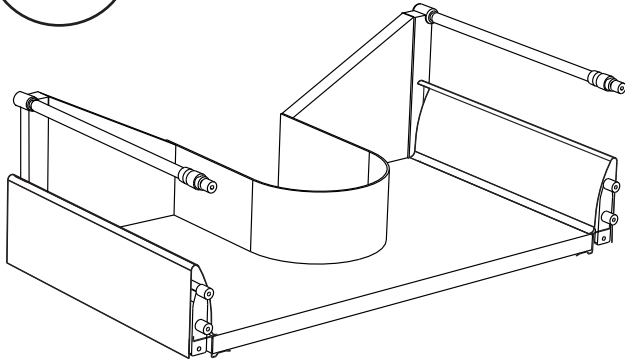

Life 500: 323 mm
Life 600: 348 mm
Life 700: 362 mm

2

3

6

2 x

7

2 x

8

OK!

9

alt.

SE

Skruvinfästningar ska göras i betong eller annan massiv konstruktion, träreglar, träkortlingar eller i konstruktion som är provad och godkänd för infästning, till exempel skivkonstruktion. Se exempel på godkända konstruktioner på säkervatten.se. Material för tätning ska fästa mot underlaget och vara vattenbeständigt, mögelresistent och åldersbeständigt. Krav på tätning gäller både i våtzon 1 och 2.