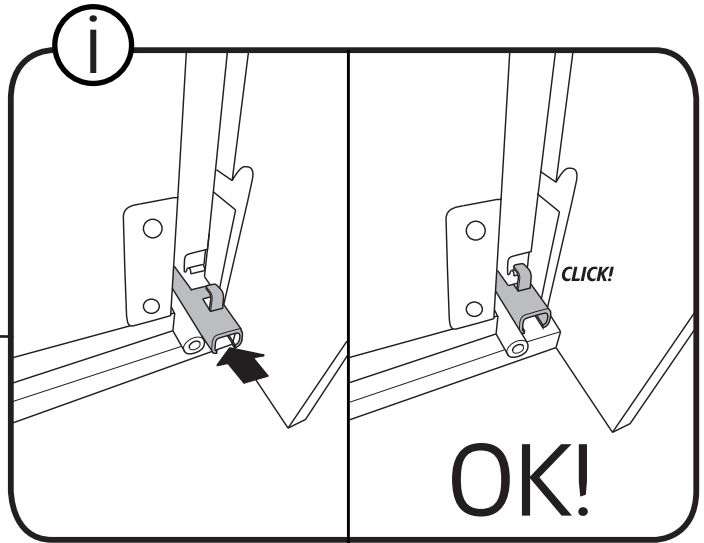

Life 500: 323 mm
Life 600: 348 mm
Life 700: 362 mm

2

3

6

2 x

7

2 x

8

OK!

9

alt.

SE

Skruvinfästningar ska göras i betong eller annan massiv konstruktion, träreglar, träkortlingar eller i konstruktion som är provad och godkänd för infästning, till exempel skivkonstruktion. Se exempel på godkända konstruktioner på säkervatten.se. Material för tätning ska fästa mot underlaget och vara vattenbeständigt, mögelresistent och åldersbeständigt. Krav på tätning gäller både i våtzon 1 och 2.