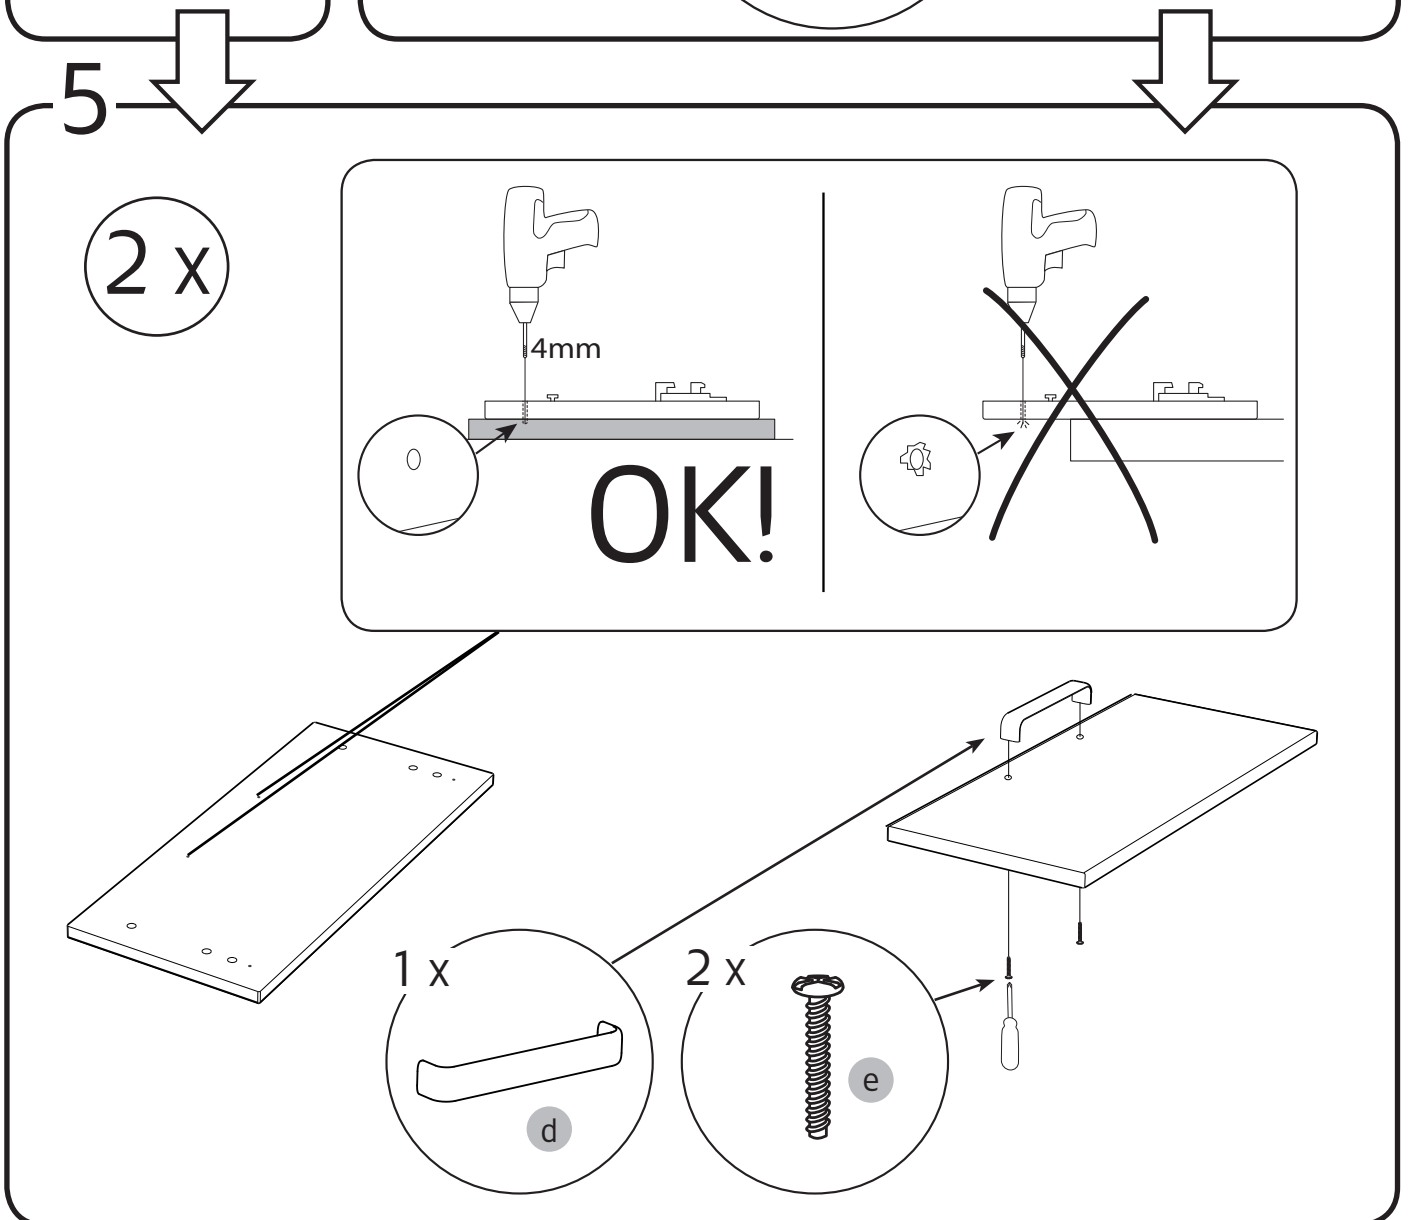

Life 500: 323 mm
Life 600: 348 mm
Life 700: 362 mm

2

3

6

2 x

7

2 x

8

OK!

9

alt.

SE

Skruvinfästningar ska göras i betong eller annan massiv konstruktion, träreglar, träkortlingar eller i konstruktion som är provad och godkänd för infästning, till exempel skivkonstruktion. Se exempel på godkända konstruktioner på säkervatten.se. Material för tätning ska fästa mot underlaget och vara vattenbeständigt, mögelresistent och åldersbeständigt. Krav på tätning gäller både i våtzon 1 och 2.