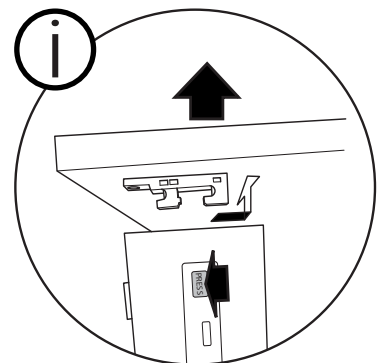

Life 500: 323 mm
Life 600: 348 mm
Life 700: 362 mm

2

3

6

2 x

7

2 x

8

OK!

9

alt.

SE

Skruvinfästningar ska göras i betong eller annan massiv konstruktion, träreglar, träkortlingar eller i konstruktion som är provad och godkänd för infästning, till exempel skivkonstruktion. Se exempel på godkända konstruktioner på säkervatten.se. Material för tätning ska fästa mot underlaget och vara vattenbeständigt, mögelresistent och åldersbeständigt. Krav på tätning gäller både i våtzon 1 och 2.