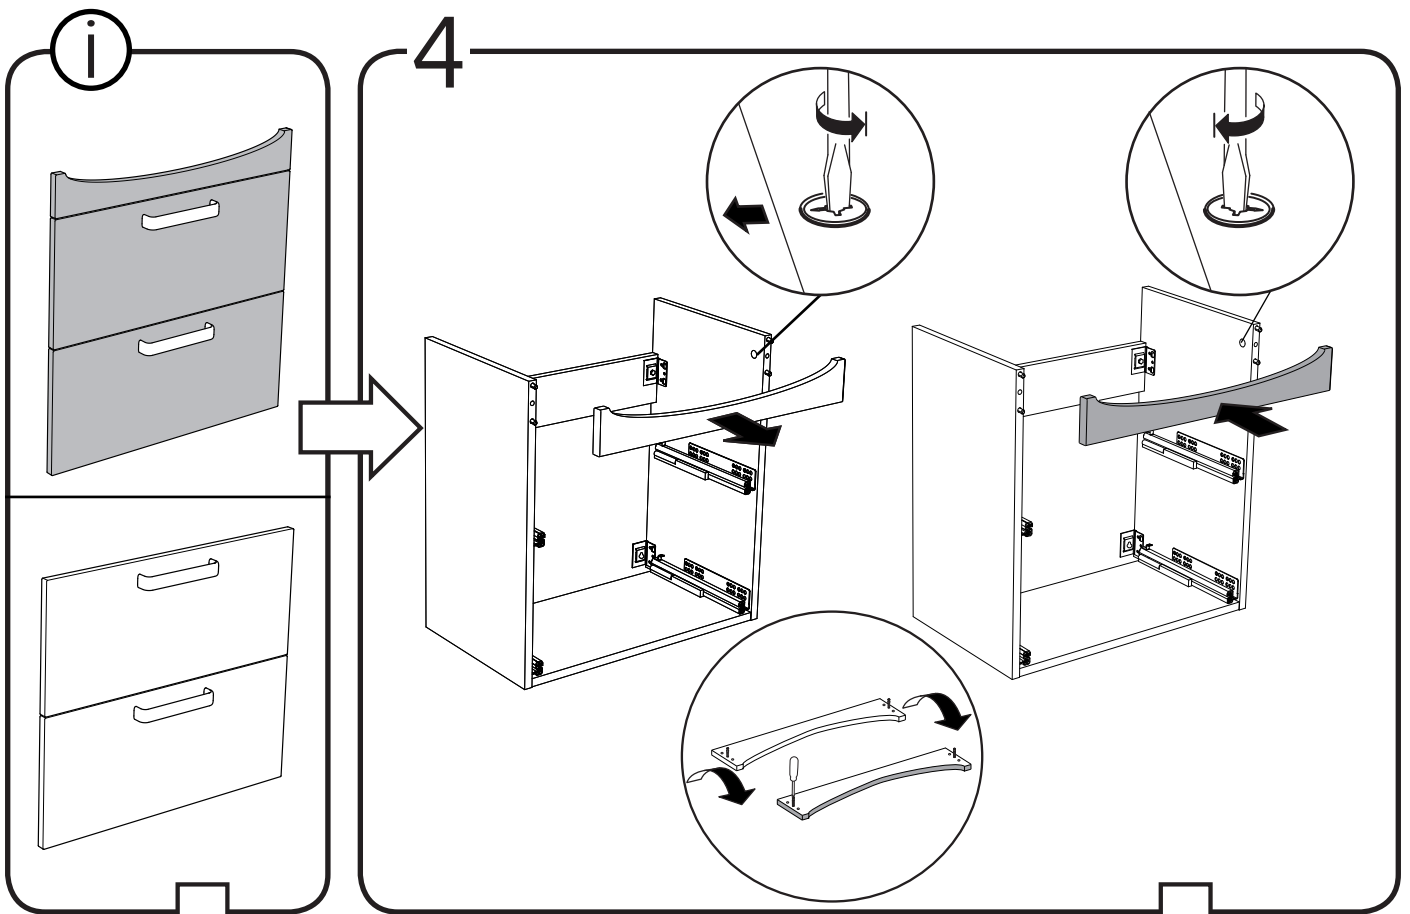

Life 500: 323 mm
Life 600: 348 mm
Life 700: 362 mm

2

3

6

2 x

7

2 x

8

OK!

9

alt.

SE

Skruvinfästningar ska göras i betong eller annan massiv konstruktion, träreglar, träkortlingar eller i konstruktion som är provad och godkänd för infästning, till exempel skivkonstruktion. Se exempel på godkända konstruktioner på säkervatten.se. Material för tätning ska fästa mot underlaget och vara vattenbeständigt, mögelresistent och åldersbeständigt. Krav på tätning gäller både i våtzon 1 och 2.