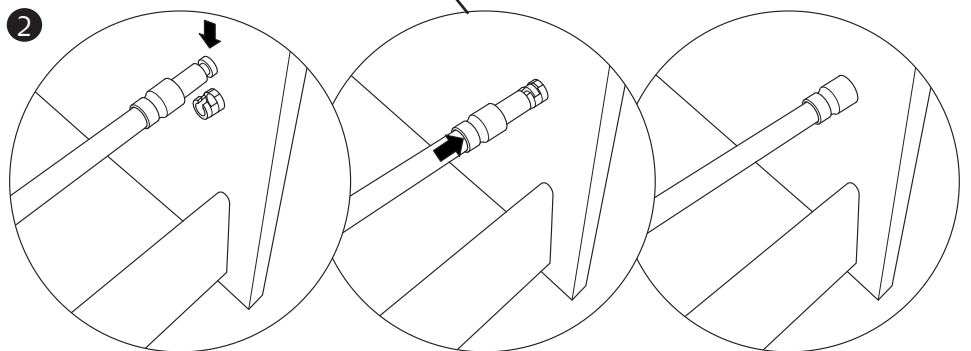

Life 500: 323 mm
Life 600: 348 mm
Life 700: 362 mm

2

3

6

2 x

7

2 x

8

OK!

9

alt.

SE

Skruvinfästningar ska göras i betong eller annan massiv konstruktion, träreglar, träkortlingar eller i konstruktion som är provad och godkänd för infästning, till exempel skivkonstruktion. Se exempel på godkända konstruktioner på säkervatten.se. Material för tätning ska fästa mot underlaget och vara vattenbeständigt, mögelresistent och åldersbeständigt. Krav på tätning gäller både i våtzon 1 och 2.