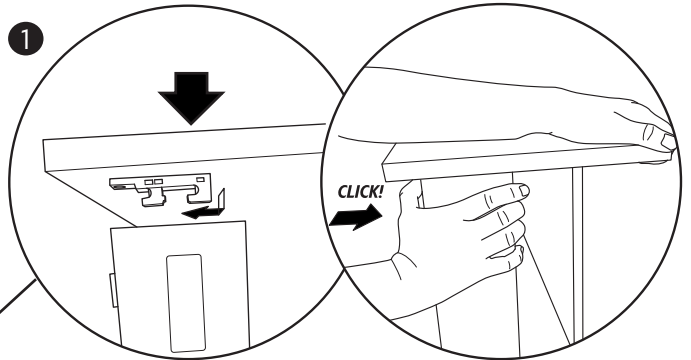

Life 500: 323 mm
Life 600: 348 mm
Life 700: 362 mm

2

3

6

2 x

7

2 x

8

OK!

9

alt.

SE

Skruvinfästningar ska göras i betong eller annan massiv konstruktion, träreglar, träkortlingar eller i konstruktion som är provad och godkänd för infästning, till exempel skivkonstruktion. Se exempel på godkända konstruktioner på säkervatten.se. Material för tätning ska fästa mot underlaget och vara vattenbeständigt, mögelresistent och åldersbeständigt. Krav på tätning gäller både i våtzon 1 och 2.