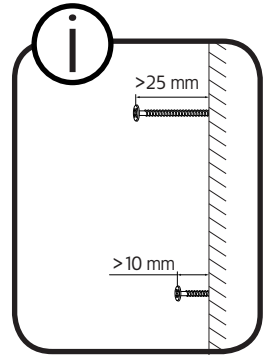

www.hafa.se
www.hafa.dk
www.hafabad.no
www.hafa.se
www.hafabathroom.ru
www.hafa.eu

E-mail:
service@hafa.se
service@hafabad.no

1

Läs mer på sid 6
Read more on page 6

Life 500: 387 mm
Life 600: 484 mm
Life 700: 577 mm

Life 500: 323 mm
Life 600: 348 mm
Life 700: 362 mm

2

3

6

2 x

7

2 x

8