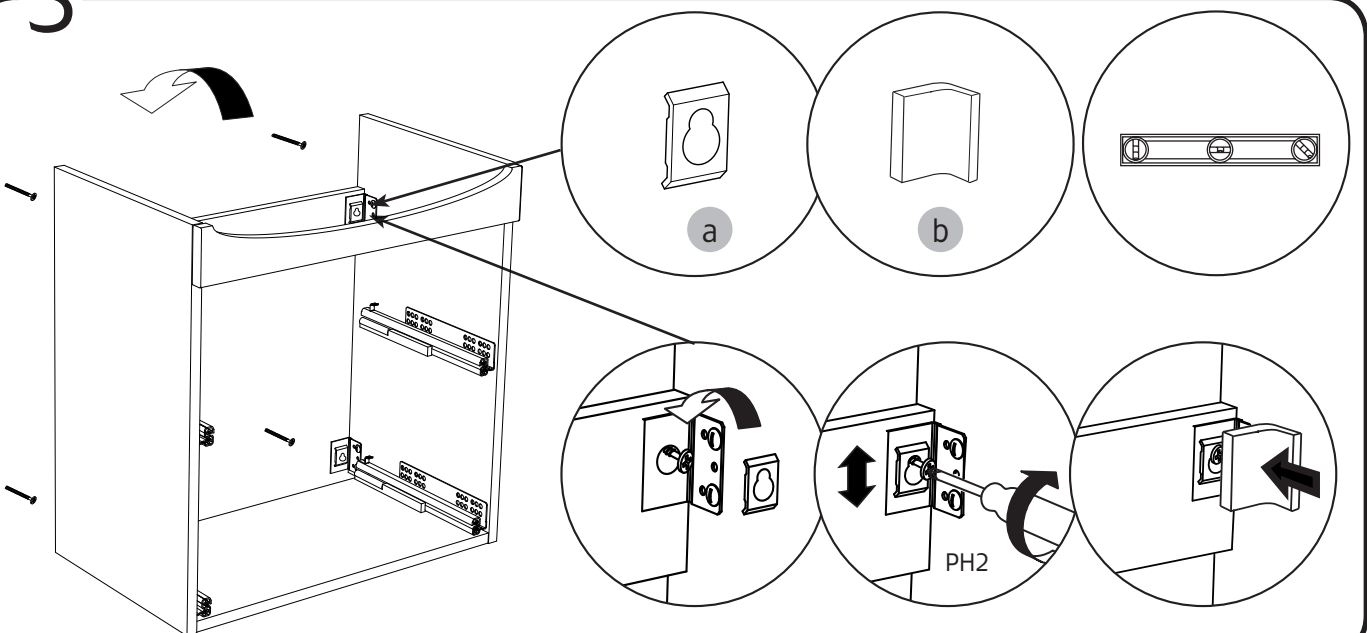

Life 500: 323 mm
Life 600: 348 mm
Life 700: 362 mm

2

3

6

2 x

7

2 x

8

OK!

9

alt.

SE

Skruvinfästningar ska göras i betong eller annan massiv konstruktion, träreglar, träkortlingar eller i konstruktion som är provad och godkänd för infästning, till exempel skivkonstruktion. Se exempel på godkända konstruktioner på säkervatten.se. Material för tätning ska fästa mot underlaget och vara vattenbeständigt, mögelresistent och åldersbeständigt. Krav på tätning gäller både i våtzon 1 och 2.