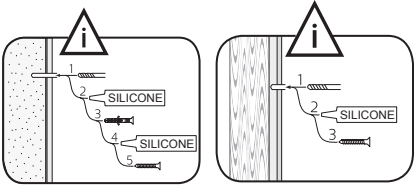

1

Läs mer på sid 6
Read more on page 6

Life 500: 387 mm
Life 600: 484 mm
Life 700: 577 mm

Life 500: 323 mm
Life 600: 348 mm
Life 700: 362 mm

2

3