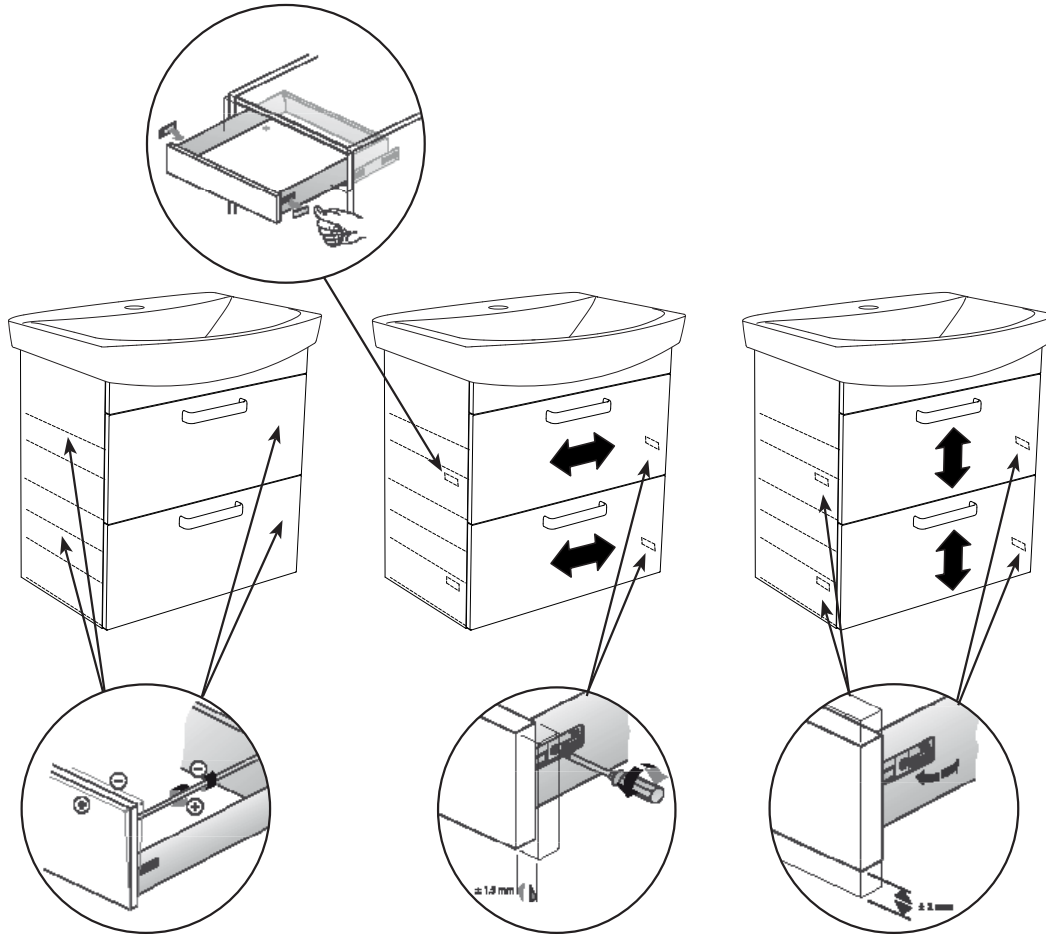

Life 500: 323 mm
Life 600: 348 mm
Life 700: 362 mm

2

3

6

2 x

7

2 x

8

OK!

9

alt.

SE

Skruvinfästningar ska göras i betong eller annan massiv konstruktion, träreglar, träkortlingar eller i konstruktion som är provad och godkänd för infästning, till exempel skivkonstruktion. Se exempel på godkända konstruktioner på säkervatten.se. Material för tätning ska fästa mot underlaget och vara vattenbeständigt, mögelresistent och åldersbeständigt. Krav på tätning gäller både i våtzon 1 och 2.