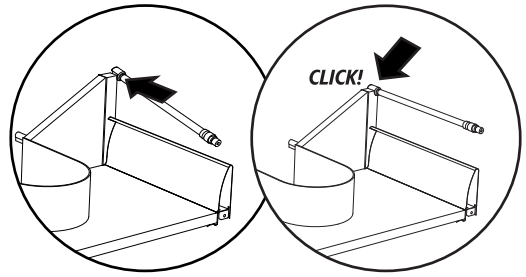

Life 500: 323 mm
Life 600: 348 mm
Life 700: 362 mm

2

3

6

2 x

7

2 x

8

OK!

9

alt.

SE

Skruvinfästningar ska göras i betong eller annan massiv konstruktion, träreglar, träkortlingar eller i konstruktion som är provad och godkänd för infästning, till exempel skivkonstruktion. Se exempel på godkända konstruktioner på säkervatten.se. Material för tätning ska fästa mot underlaget och vara vattenbeständigt, mögelresistent och åldersbeständigt. Krav på tätning gäller både i våtzon 1 och 2.