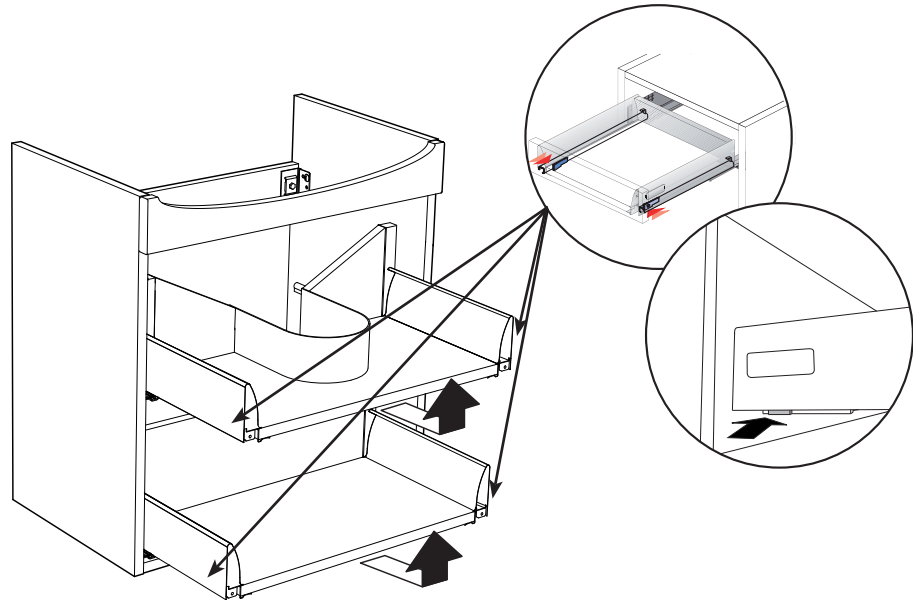

Life 500: 323 mm
Life 600: 348 mm
Life 700: 362 mm

2

3

6

2 x

7

2 x

8

OK!

9

alt.

SE

Skruvinfästningar ska göras i betong eller annan massiv konstruktion, träreglar, träkortlingar eller i konstruktion som är provad och godkänd för infästning, till exempel skivkonstruktion. Se exempel på godkända konstruktioner på säkervatten.se. Material för tätning ska fästa mot underlaget och vara vattenbeständigt, mögelresistent och åldersbeständigt. Krav på tätning gäller både i våtzon 1 och 2.