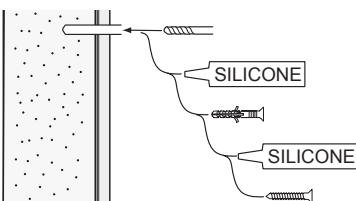

Life 500: 323 mm
Life 600: 348 mm
Life 700: 362 mm

2

3

6

2 x

7

2 x

8

OK!

9

alt.

SE

Skruvinfästningar ska göras i betong eller annan massiv konstruktion, träreglar, träkortlingar eller i konstruktion som är provad och godkänd för infästning, till exempel skivkonstruktion. Se exempel på godkända konstruktioner på säkervatten.se. Material för tätning ska fästa mot underlaget och vara vattenbeständigt, mögelresistent och åldersbeständigt. Krav på tätning gäller både i våtzon 1 och 2.

GB

Below are Swedish recommendations:

Screw fastenings should be made in concrete or other solid structure, wooden studs, wooden noggings or in structures that have been tested and approved for fastenings, for example a sheet construction. See examples of approved constructions at säkervatten.se. Sealing substances must fixate to the materials it aims to seal, be waterproof, mould-resistant and age-resistant. Requirements for sealing apply in wet zones 1 and 2.