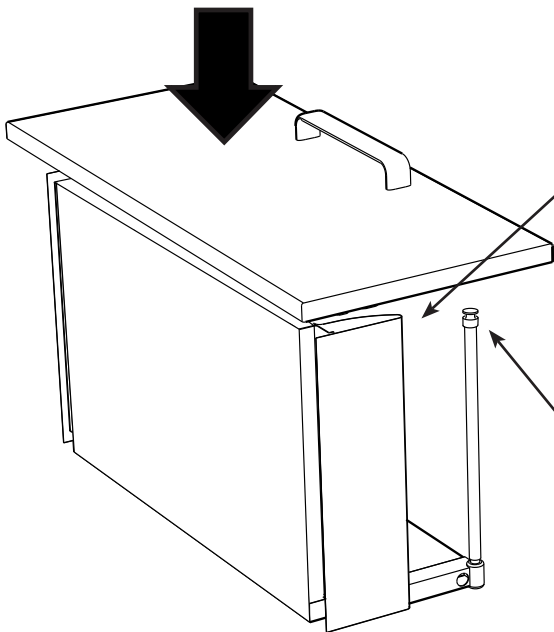

Life 500: 323 mm
Life 600: 348 mm
Life 700: 362 mm

2

3

6

2 x

7

2 x

8

OK!

9

alt.

SE

Skruvinfästningar ska göras i betong eller annan massiv konstruktion, träreglar, träkortlingar eller i konstruktion som är provad och godkänd för infästning, till exempel skivkonstruktion. Se exempel på godkända konstruktioner på säkervatten.se. Material för tätning ska fästa mot underlaget och vara vattenbeständigt, mögelresistent och åldersbeständigt. Krav på tätning gäller både i våtzon 1 och 2.