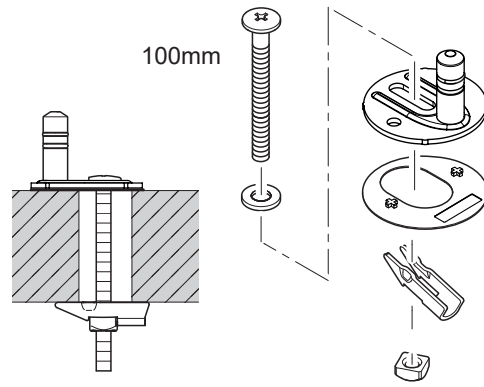

A

Gustavsberg Nautic 1591
 Laufen Kompas, Pro-N
 Ifö Sign, Spira
 Ahlsell A-Collection

B

Gustavsberg Nautic 1546, 1500
 Ifö Sign Art

C

Ifö Spira Art