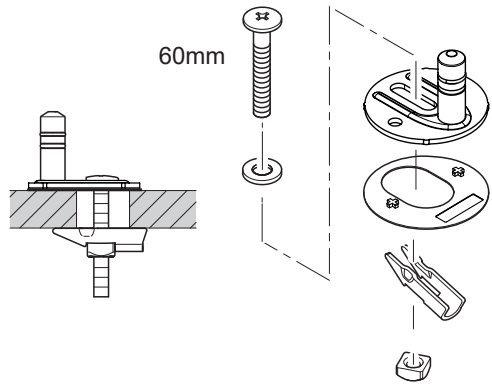

A

Gustavsberg Nautic 1591
 Laufen Kompas, Pro-N
 Ifö Sign, Spira
 Ahlsell A-Collection

B

Gustavsberg Nautic 1546, 1500
 Ifö Sign Art

C

Ifö Spira Art