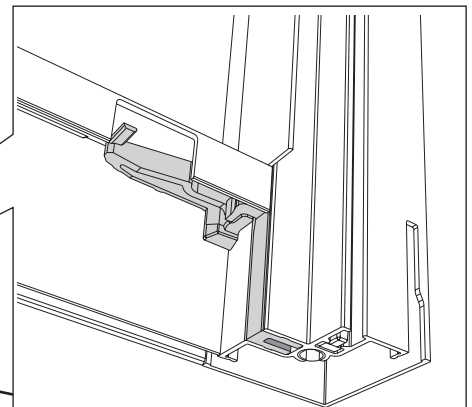

1x 0658021

0658030

5

1x 0661220

1

3

Ifö
Geberit Group

Huvudkontor och tillverkning: Ifö Sanitär AB, SE-295 22 Bromölla, 0456-480 00, www.ifosanitar.com