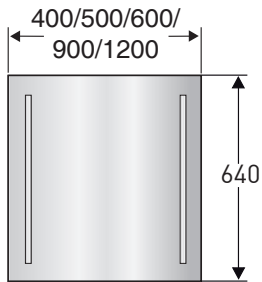

OSB 40, 50, 60, 90, 120