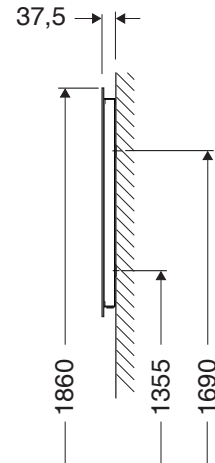

OSB 40, 50, 60, 90, 120