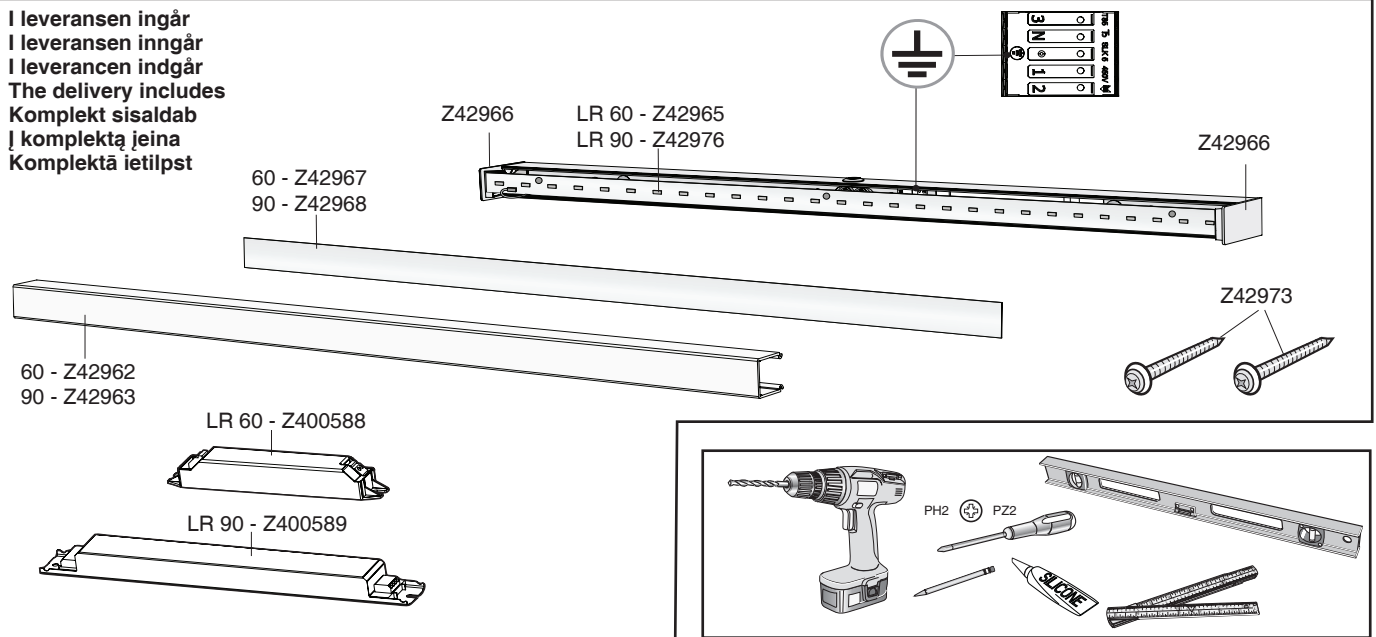

LT Apšvietimas LED LR

LV Apgaismojums LED LR

IP-Zone

- ZONE 0 - IPX7 + 12V (SELV)
- ZONE 1 - IPX5 + RCD
- ZONE 2 - IPX4
- ZONE 3 - IPX1

IP 44

Får endast utföras av utbildad personal!
 Må kun udføres af fagfolk!
 Må bare gjøres av kvalifisert personell!
 It can be done only by trained personnel!
 Seda saab teha ainult koolitatud personal!
 Tai gali būti padaryta tik kvalifikuoti darbuotojai!
 To var izdarīt tikai apmācīts personāls!

I leveransen ingår
 I leveransen ingår
 I leveransen ingår
 The delivery includes
 Komplekt sisaldab
 I komplektā ietilpst
 Komplektā ietilpst

LR 60, 90

ALT.

Ifö Option Spegelskåp
Ifö Option Spejlskab
Ifö Option Speilskap
Ifö Option Mirror Cabinet
Ifö Option Peegekapp
Ifö Option veidrođinē spintelē
Ifö Option spogulis kabinets