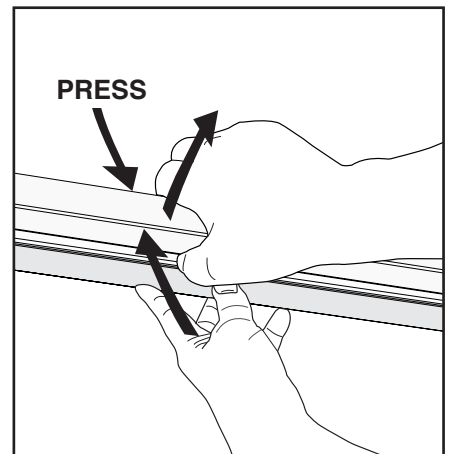

IP-Zone

- ZONE 0 - IPX7 + 12V (SELV)
- ZONE 1 - IPX5 + RCD
- ZONE 2 - IPX4
- ZONE 3 - IPX1

IP 44

Får endast utföras av utbildad personal!
Må kun udføres af fagfolk!
Må bare gjøres av kvalifisert personell!
It can be done only by trained personnel!
Seda saab teha ainult koolitatud personal!
Tai gali būti padaryta tik kvalifikuoti darbuotojai!
To var izdarīt tikai apmācīts personāls!

I leveransen ingår
I leveransen ingår
I leveransen ingår
The delivery includes
Komplekt sisaldab
I komplektā ietilpst
Komplektā ietilpst

LR 60, 90