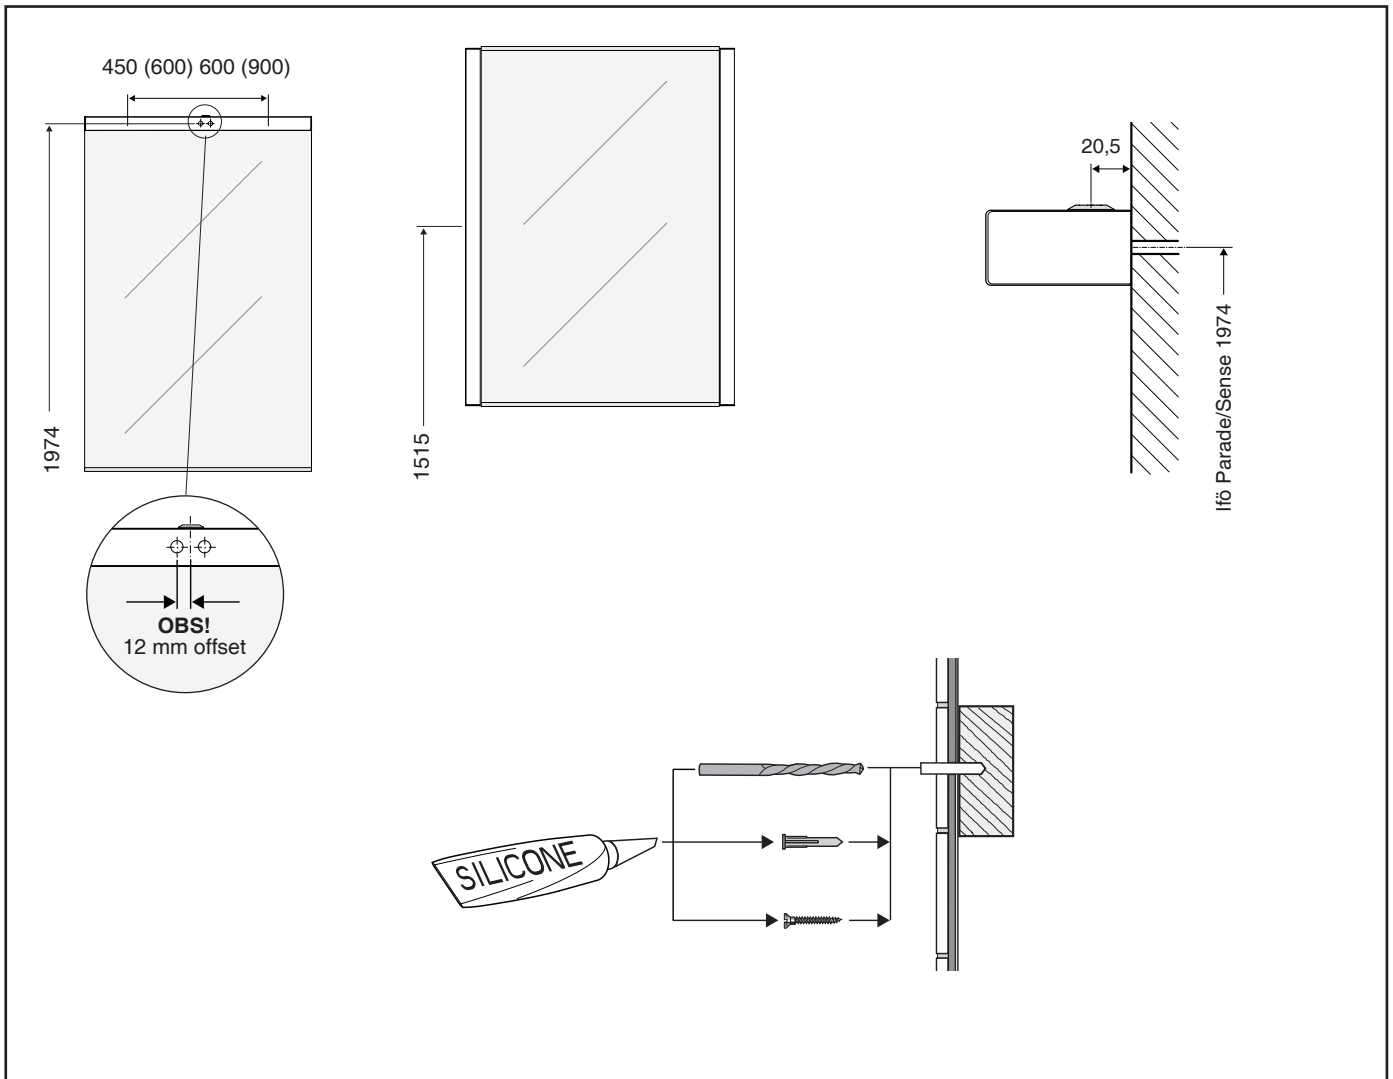

I leveransen ingår
 I leveransen ingår
 I leveransen ingår
 The delivery includes
 Komplekt sisaldab
 I komplektā ietilpst
 Komplektā ietilpst

LR 60, 90

ALT.

Ifö Option Spegelskåp
Ifö Option Spejlskab
Ifö Option Speilskap
Ifö Option Mirror Cabinet
Ifö Option Peegekapp
Ifö Option veidrođinē spintelē
Ifö Option spogulis kabinets