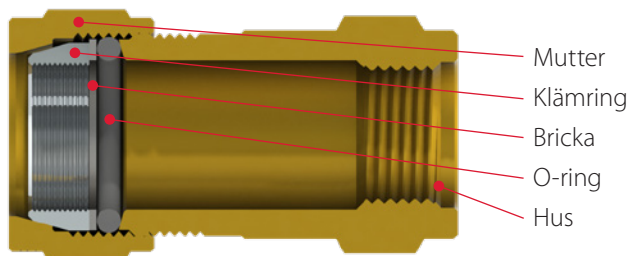

### Användningsområde

Används för reparations eller komplettering av befintliga rörsystem i stålrör enligt SMS 326.  
BROEN UNIFIX® kompressionskoppling får ej placeras i betong eller i mark, pga risken för korrosion.

### Specifikationer

Drifttemperatur: +120°C  
Drifttryck: max 16 bar

### MONTAGE BROEN UNIFIX® stålrörskoppling

1. Kapa röret med röraravskärare eller fintandad handsåg.
2. Avgrada efter kapningen, både insidan och utsidan på röret. Se till att röret är fritt från rost och lös färg.
3. Skjut in röret i kopplingen förbi gummipackningen till stopp, dra tillbaka 10 mm (röret ska ej botten!).
4. Dra åt kopplingen till hårt motstånd med fast nyckel eller skiftnyckel, använd ej tänger.
5. Provtryck och kontrollera. Efterdra vid behov. Kopplingen ska inte smörjas.

### Konstruktion

Kopplingen finns i tre utföranden:

- Typ 650 klämring x invändig gänga
- Typ 651 klämring x utvändig gänga
- Typ 652 klämring x klämring

Dimension	Röret (mm)	Nyckelvidd (mm)
10	17,2	32
15	21,3	37
20	26,9	42
25	33,7	50
32	42,4	62
40	48,3	67
50	60,3	82