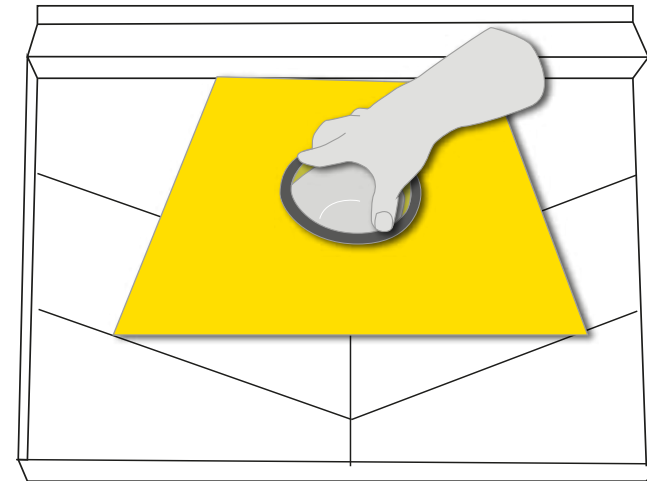

7. Tryck ner den gula manschetten över kanten på golvbrunnen och sätt dit spännringen.