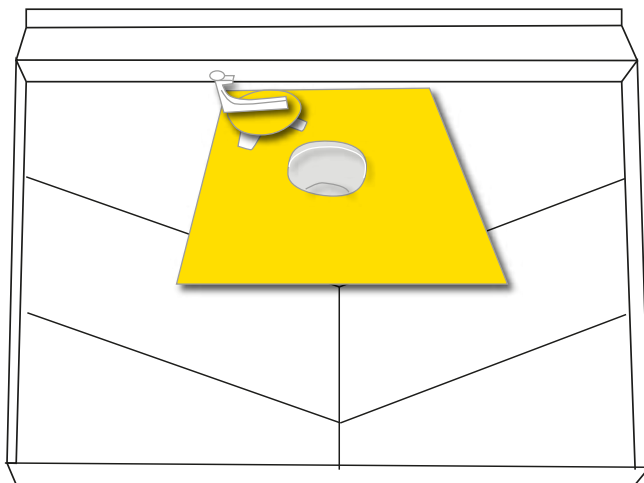

Golvbrunns kit

Art.nr: 3800002-09-001 / RSK nr: 7129508

Innehåller:

1 st gul tätningsmanschett 380x380 mm

1 st cirkelskärare

1 st stift

I eller under diskbänkskåp samt under diskmaskin, kyl, frys och andra vattenanslutna apparater, ska det finnas ett tätt ytskikt anordnat, med t.ex. AquaTeam+ så att utläckande vatten enkelt kan upptäckas. Ytskiktet ska tätas vid golvgenomföringar och vara uppvikt mot angränsade byggdelar enligt anvisningar härintill.

3. Fäst cirkelskäraren på mittmarkeringen med hjälp av stiftet. Tryck ned spetsen av en mattkniv i markering som överensstämmer med golvbrunnens diameter. Dra runt kniven för att skära ut hål i golvsyddet.

4. Placera golvsyddet över golvbrunnen så hålet är centrerat över golvbrunnen. Fäst golvsyddet enligt instruktion som medföljer denna.

5. Lägg den gula tätningmanschetten centrerat över brunnen med knivfoten. Låt skyddsfilmen sitta kvar. Tryck ner manschetten över pinnen från knivfoten, var noga med att rycka ner manschetten ända ner mot knivfotens platta. Manschetten måste täcka minst 60 mm utanför kant på det utskurna hålet i golvsyddet. Var noga med att släta ut manschetten så den ligger plant. Fäst det gula tätskiktet genom att dra bort skyddsfilmen på under sidan. Ta en del i taget, var noga så det inte bildas bubblor eller veck.

7. Tryck ner den gula manschetten över kanten på golvbrunnen och sätt dit spännringen.

6. Tryck fast kniven som hör till golvbrunnen. Skär ut ett hål i manschetten genom att dra runt kniven. Lyft upp kniven och manschettdelen du skurit ut.