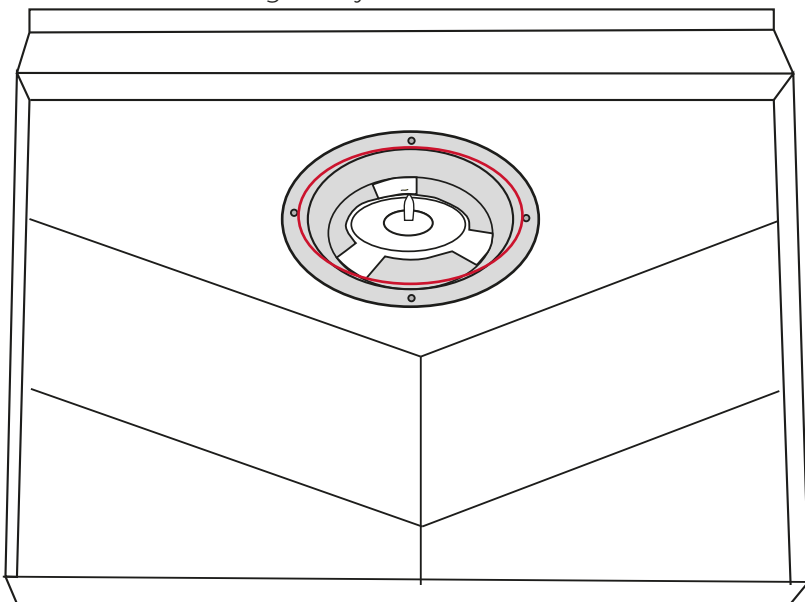

Golvbrunns kit

Art.nr: 3800002-09-001 / RSK nr: 7129508

Innehåller:

1 st gul tätningsmanschett 380x380 mm

1 st cirkelskärare

1 st stift

I eller under diskbänkskåp samt under diskmaskin, kyl, frys och andra vattenanslutna apparater, ska det finnas ett tätt ytskikt anordnat, med t.ex. AquaTeam+ så att utläckande vatten enkelt kan upptäckas. Ytskiktet ska tätas vid golvgenomföringar och vara uppvikt mot angränsade byggdelar enligt anvisningar härintill.

1. Installera golvbrunnen enligt anvisningar från tillverkaren. Placera knivfoten (som medföljer golvbrunnen). Sätt INTE fast spänningen ännu.

2. Placera golvsyddet, enligt tillhörande monteringsanvisning över golvbrunnen. Tryck till för att markera var du ska ta hål i golvsyddet.

7. Tryck ner den gula manschetten över kanten på golvbrunnen och sätt dit spännringen.

6. Tryck fast kniven som hör till golvbrunnen. Skär ut ett hål i manschetten genom att dra runt kniven. Lyft upp kniven och manschettdelen du skurit ut.