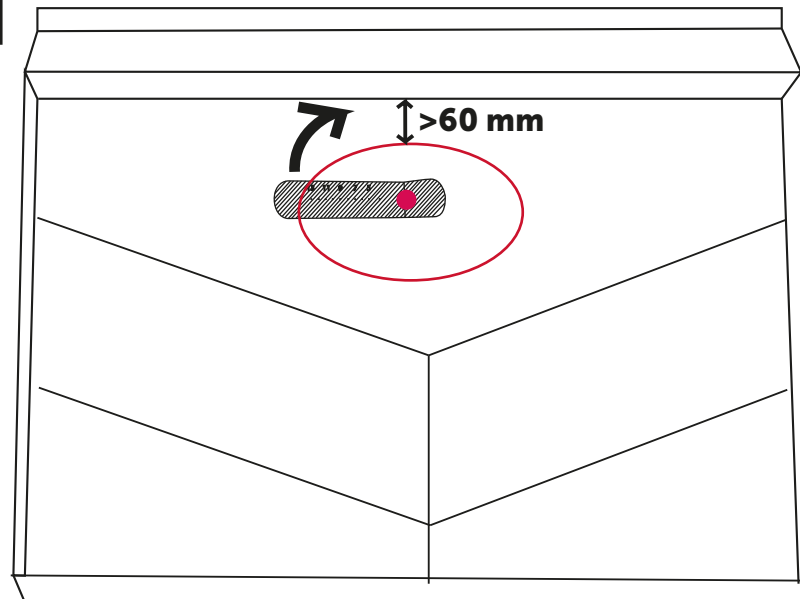

Golvbrunns kit

Art.nr: 3800002-09-001 / RSK nr: 7129508

Innehåller:

1 st gul tätningsmanschett 380x380 mm

1 st cirkelskärare

1 st stift

I eller under diskbänkskåp samt under diskmaskin, kyl, frys och andra vattenanslutna apparater, ska det finnas ett tätt ytskikt anordnat, med t.ex. AquaTeam+ så att utläckande vatten enkelt kan upptäckas. Ytskiktet ska tätas vid golvgenomföringar och vara uppvikt mot angränsade byggdelar enligt anvisningar härintill.

1. Installera golvbrunnen enligt anvisningar från tillverkaren. Placera knivfoten (som medföljer golvbrunnen). Sätt INTE fast spänningen ännu.

2. Placera golvsyddet, enligt tillhörande monteringsanvisning över golvbrunnen. Tryck till för att markera var du ska ta hål i golvsyddet.

3. Fäst cirkelskäraren på mittmarkeringen med hjälp av stiftet. Tryck ned spetsen av en mattkniv i markering som överensstämmer med golvbrunnens diameter. Dra runt kniven för att skära ut hål i golvsyddet.