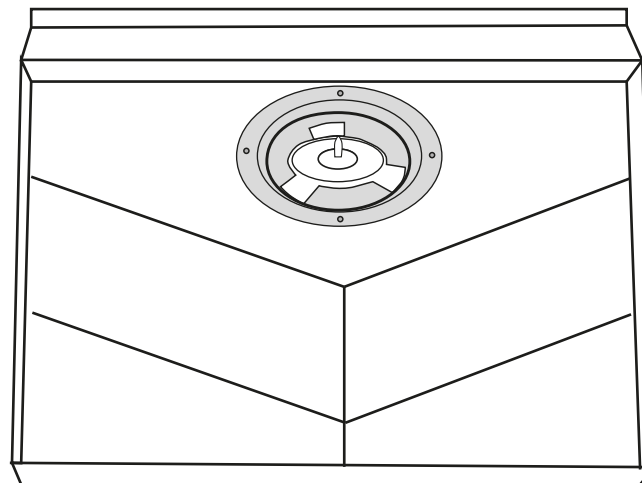

4. Placera golvsyddet över golvbrunnen så hålet är centrerat över golvbrunnen. Fäst golvsyddet enligt instruktion som medföljer denna.