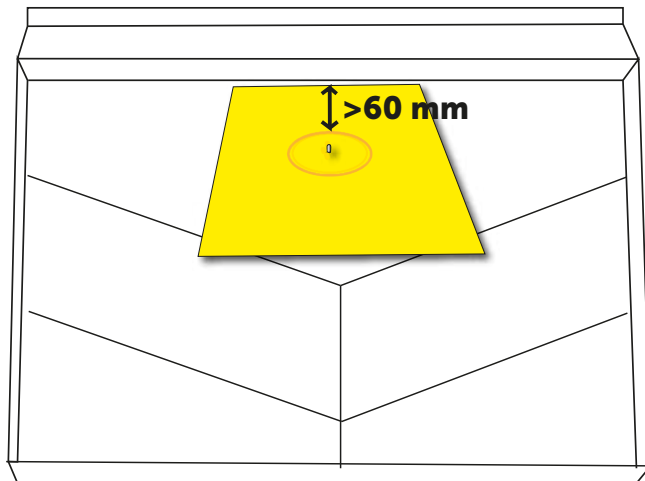

5. Lägg den gula tätningmanschetten centrerat över brunnen med knivfoten. Låt skyddsfilmen sitta kvar. Tryck ner manschetten över pinnen från knivfoten, var noga med att rycka ner manschetten ända ner mot knivfotens platta. Manschetten måste täcka minst 60 mm utanför kant på det utskurna hålet i golvsyddet. Var noga med att släta ut manschetten så den ligger plant. Fäst det gula tätskiktet genom att dra bort skyddsfilmen på under sidan. Ta en del i taget, var noga så det inte bildas bubblor eller veck.