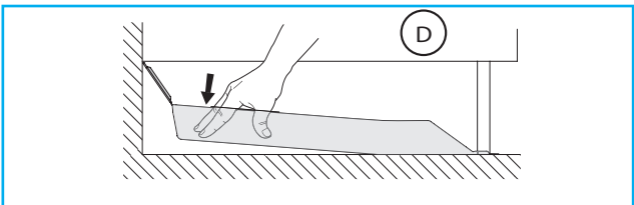

Säkerhet syns inte på ytan

DRIP TRAY D45

FOR DISHWASHER 45 CM
FÖR DISKMASKIN 60 CM

Monteringsanvisning/Assembly Instruction

RSK nr: 8039000

Item nr: 504556 Width: 450 mm Depth: 500 mm

Accepterad monteringsanvisning 2021:1