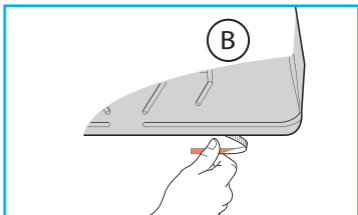

Säkerhet syns inte på ytan

DRIP TRAY D45

FOR DISHWASHER 45 CM
FÖR DISKMASKIN 60 CM

Monteringsanvisning/Assembly Instruction

RSK nr: 8039000

Item nr: 504556 Width: 450 mm Depth: 500 mm

Accepterad monteringsanvisning 2021:1