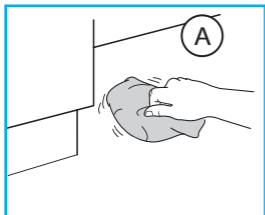

Säkerhet syns inte på ytan

DRIP TRAY D45

FOR DISHWASHER 45 CM
FÖR DISKMASKIN 60 CM

Monteringsanvisning/Assembly Instruction

RSK nr: 8039000

Item nr: 504556 Width: 450 mm Depth: 500 mm

Accepterad monteringsanvisning 2021:1