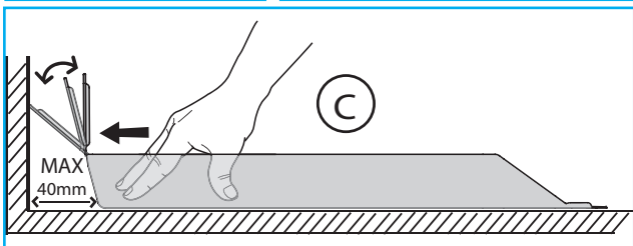

FOOL PROOF®

Säkerhet syns inte på ytan

DRIP TRAY K60

FOR REFRIGERATOR/FREEZER 60CM
FÖR KYL/FRYS 60 CM

Monteringsanvisning/Assembly Instruction

RSK nr: 8039002

Item nr: 516058 Width: 585 mm Depth: 600 mm

Accepterad
monterings-
anvisning
2021.1