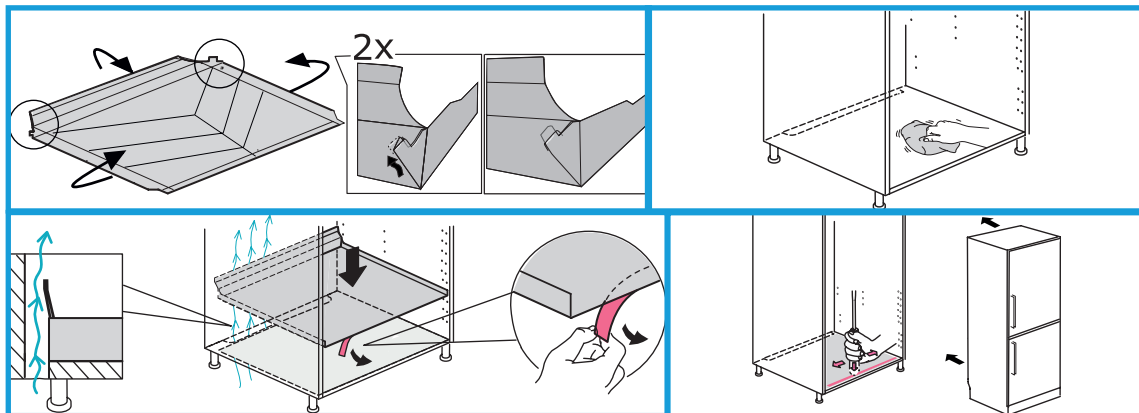

aquaTeam+

DRIP TRAY K55

Säkerhet syns inte på ytan
FÖR REFRIGERATOR/FREEZER 55 CM
FÖR INBYGGD KYL/FRYS 55 CM

I eller under diskbänkskåp samt under diskmaskin, kyl, frys och andra vattenanslutna apparater, ska det finnas ett tätt yttskikt anordnat, med t.ex. AquaTeam+ så att utläckande vatten enkelt kan upptäckas. Ytskiktet ska tätas vid golvgenomföringar och vara uppviktt mot angränsade byggdelar enligt anvisningar härintill.

Monteringsanvisning/Assembly Instruction

RSK nr: 8039032

Item nr: 3003002-01-015 Width: 556 mm Depth: 530 mm

2021-06-04

Obs! Make sure to push the fridge /freezer fully in place on the aquaTeam
Se till att skjuta in diskmaskinen/skåpet så det står helt och hållet på underlägget